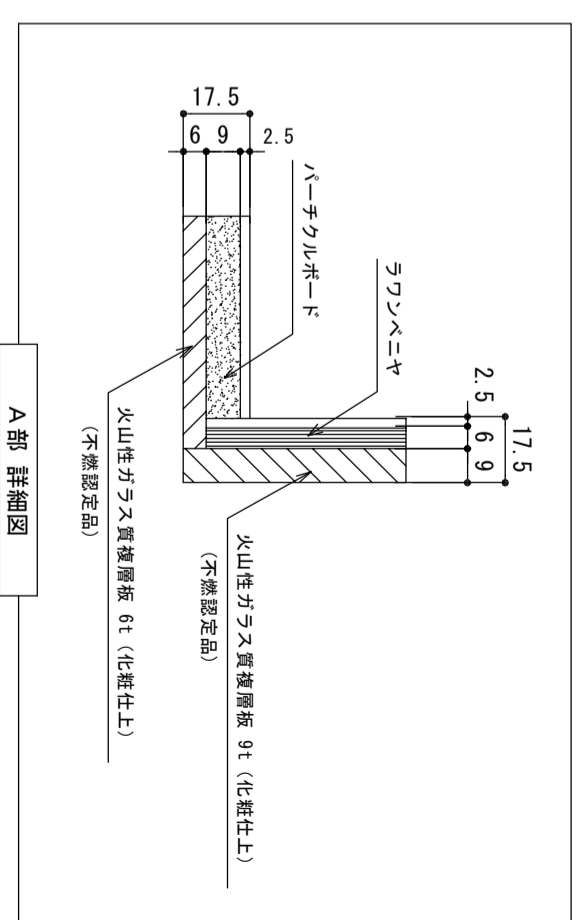

木部本体	側板 背板 地板	ウレタンコート化粧ボード(PB) 消臭コーティング合板 化粧不燃板/MDFフラッシュ
扉	表 裏 木口	ウレコート(PB) (SW)は鏡面仕上げ ウレタンコート化粧ボード(PB) 木口コーティング
丁番		スライドヒンジ
ラッチ		耐震レバーラッチ付

※弊社製品はすべてF☆☆☆☆に対応しております。

ご注意

○ 底板6mm、側板9mmの不燃加工となっております。

品番

SCHS-750S