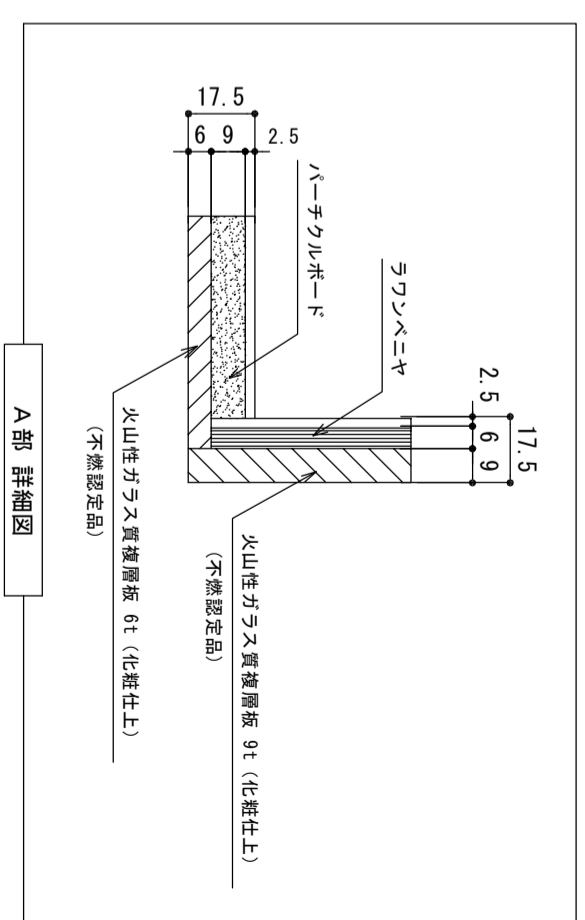

木部本体	側板 背板 地板	ウレタンコート化粧ボード(PB) 消臭コーティング合板 化粧不燃板/MDFフラッシュ
扉	表 裏	ウレタン樹脂塗装仕上(B・Y・LB) / EBコート仕上(W) ポリプロピレン光沢仕上(SW) ウレタンコート化粧ボード(PB)
木口	木口	木口テーラージュ
丁番	スライドヒンジ	
ラッチ	耐震レバーラッチ付	

※弊社製品はすべてF☆☆☆☆に対応しております。

ご注意

○ 底板6mm、側板9mmの不燃加工となっております。