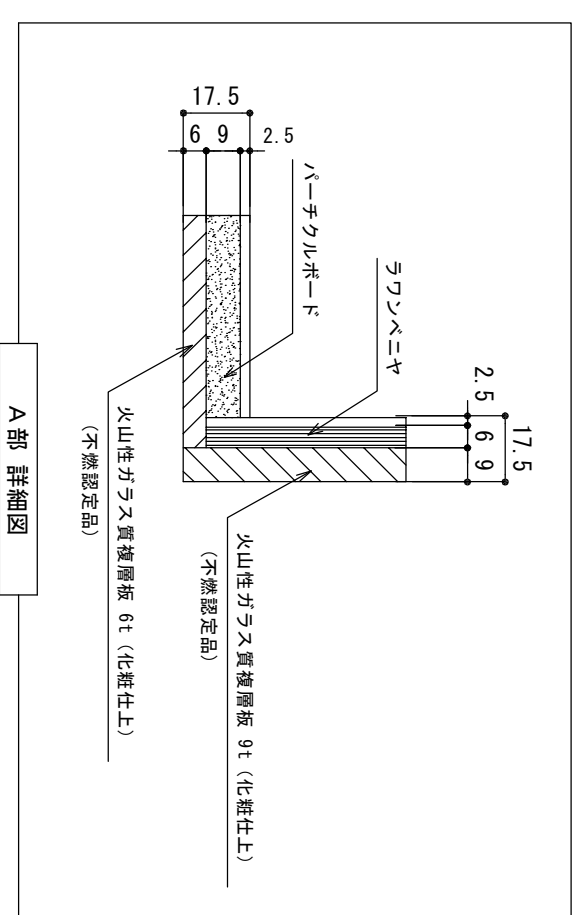

木部本体	側板 背板 地板	ウレタンコート化粧ボード(PB) 消臭コーティング合板 化粧不燃板/MDFフラッシュ
扉	表 裏 木口	フレイコートPB (SW)は鏡面仕上げ ウレタンコート化粧ボード(PB) 木口テーラージュ
丁番		スライドヒンジ
ラッチ		耐震レバーラッチ付

※弊社製品はすべてF☆☆☆☆に対応しております。

ご注意

○ 底板6mm、側板9mmの不燃加工となっております。

品番

SCHS-600S