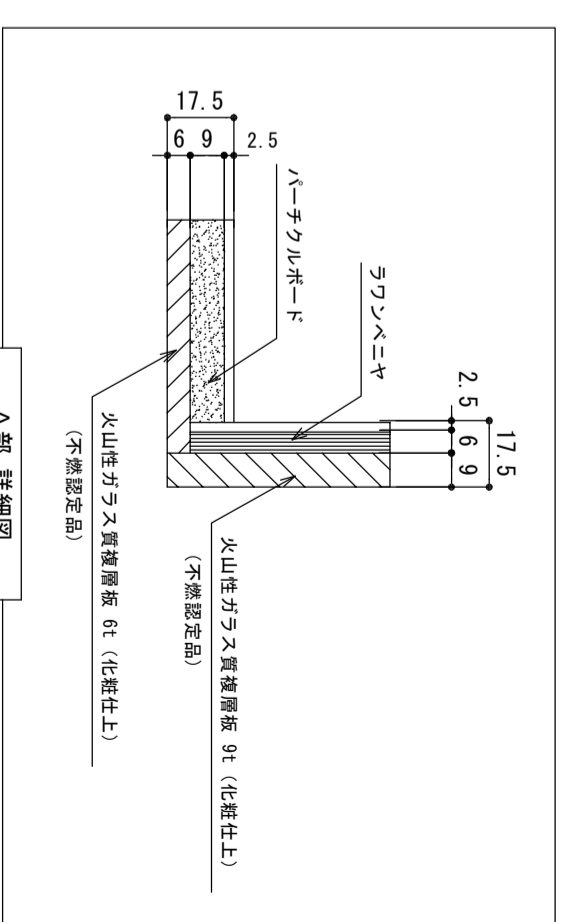

木部本体	側板 背板 地板	ウレタンコート化粧ボード(PB) 消臭コーティング合板 化粧不燃板/MDFフラッシュ
扉	表 裏 木口	フレンチコート(PB) (SW)は鏡面仕上げ ウレタンコート化粧ボード(PB) 木口チーク巻
丁番		スライドヒンジ
ラッチ		耐震レバーラッチ付

※弊社製品はすべてF☆☆☆☆に対応しております。

ご注意

○ 底板6mm、側板9mmの不燃加工となっております。

品番

SCHS-1050S