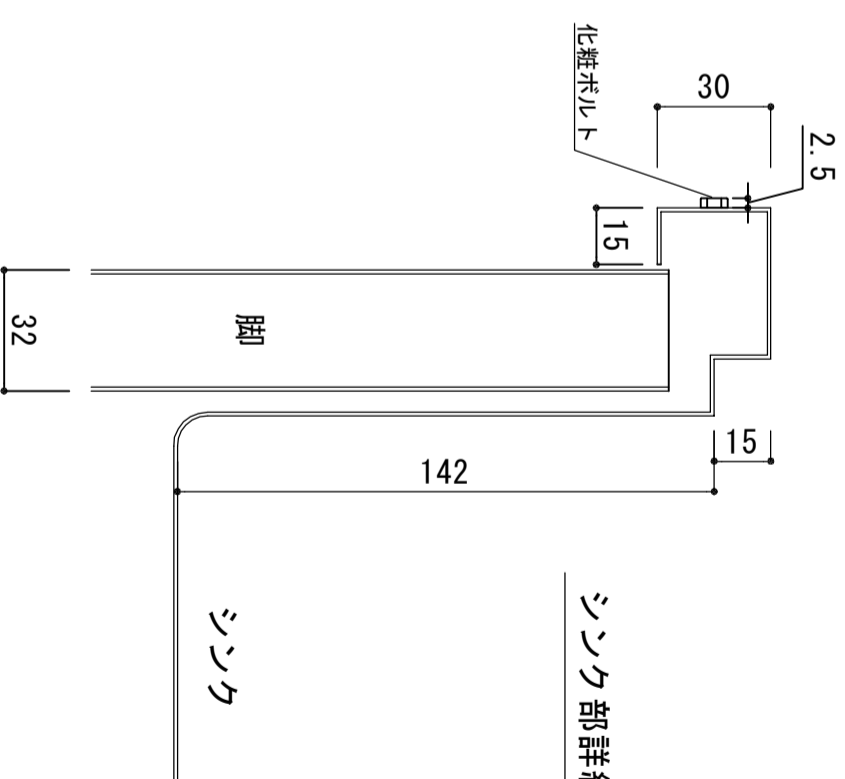

水切りプレート

天板	SUS-430 (No. 4)
シンク	SUS-430 (No. 4)
脚	角パイプ 32x32 SUS-304 (㍻7㍻)
水切りプレート	SUS-430 (No. 4)
排水金具	メッキ仕上げステンラップ。
※加熱機器、水栓金具は別売となります。	

※ 当図面は右シンク仕様です。左シンクは本図の左右対称です。

シンク部詳細

品番

METALLIO MA-900 R

アイオ産業株式会社  
アイオシステムキッチン事業部