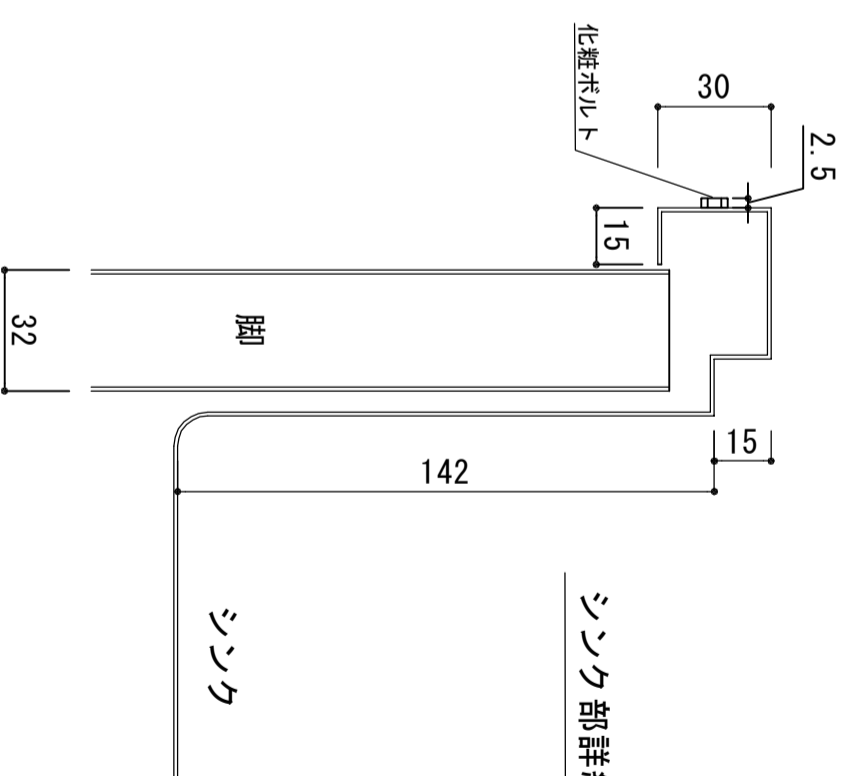

水切りプレート

天板	SUS-430 (No. 4)
シンク	SUS-430 (No. 4)
脚	角パイプ 32x32 SUS-304 (ㄎ75ㄎ)
水切りプレート	SUS-430 (No. 4)
排水金具	メッキ仕上げストラップ。
※加熱機器、水栓金具は別売となります。	

※ 当図面は左シンク仕様です。右シンクは本図の左右対称です。

シンク部詳細

品番

METALLIO MA-900 L

アイオ産業株式会社