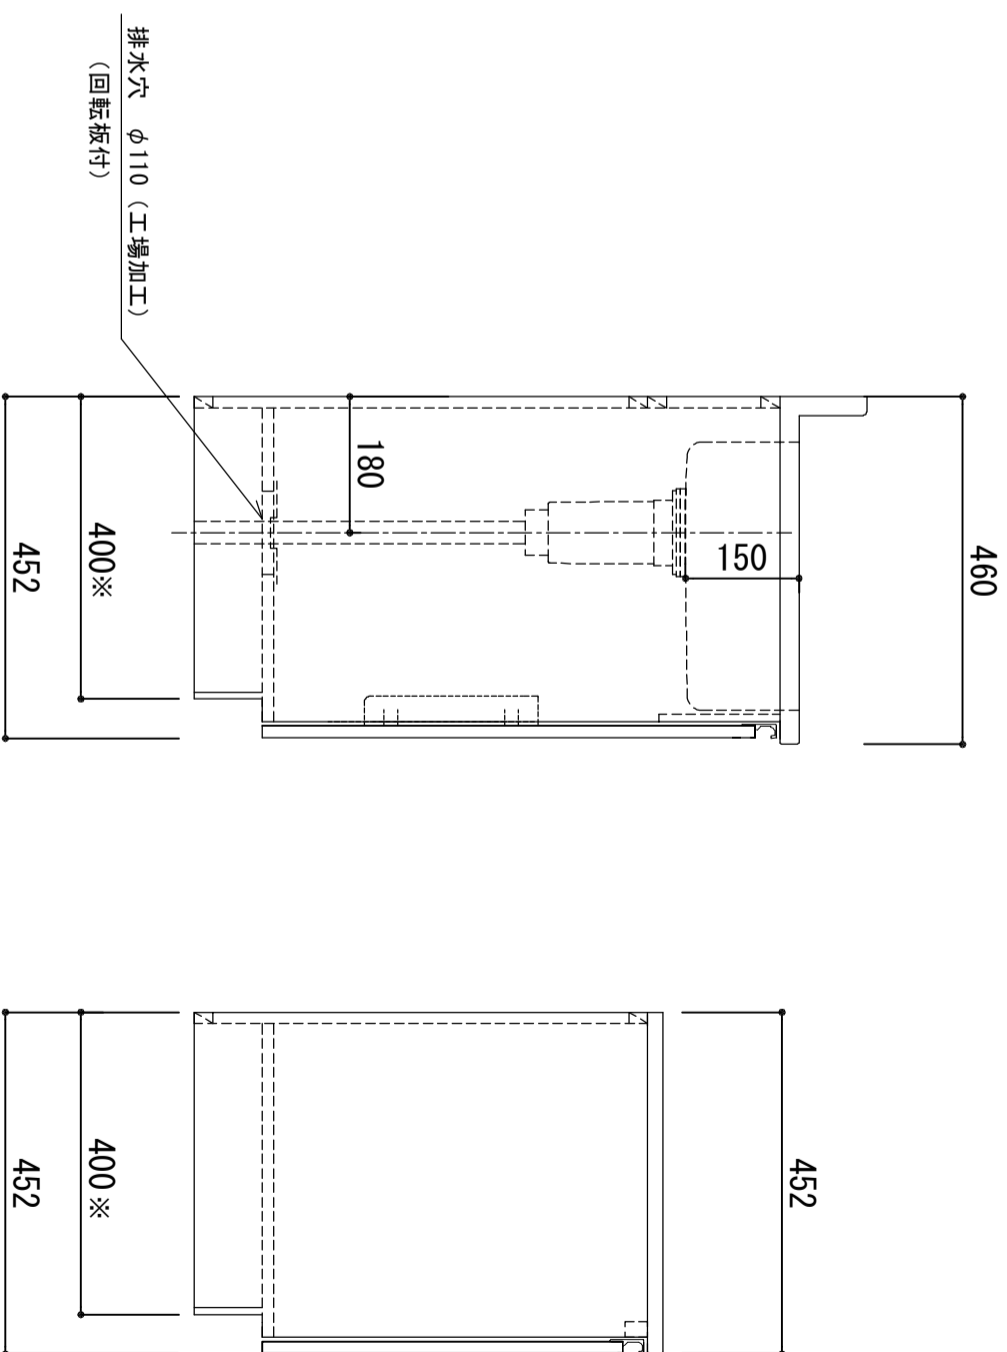

天板	SUS-430 ステンレス0.5t (エンボス仕上)
シンク	SUS-430 ステンレス0.4t 静音シンク
木部本体	ウレタソコト化粧ボード (PB)
側板	消臭コーティング合板
背板	EBコート化粧板
地板	フレイコート化粧ボード (PB)
厚	(SW)は鏡面仕上げ
表	ウレタソコト化粧ボード (PB)
裏	木ロレーゾ巻
取っ手	アルミ製 ラインハンドル
丁番	スライドピンジ
排水金具	115.5φ中型ゴミ収納器付 (カゴ・蓋・ジ&付)
ホース	塩化ビニール蛇腹30φ x 80cm (回転板付)
包丁差し	ポリプロピレン製 4本収納

※ 弊社製品はすべて☆☆☆☆に対応しております。
 ※ 右シンクは本図の左右対称です。

排水穴 φ110 (工場加工)
 (回転板付)

※巾木興行 (D) (M) はD406

品番
 LW-800SG L

アイオ産業株式会社
 アイオシステムキッチン事業部