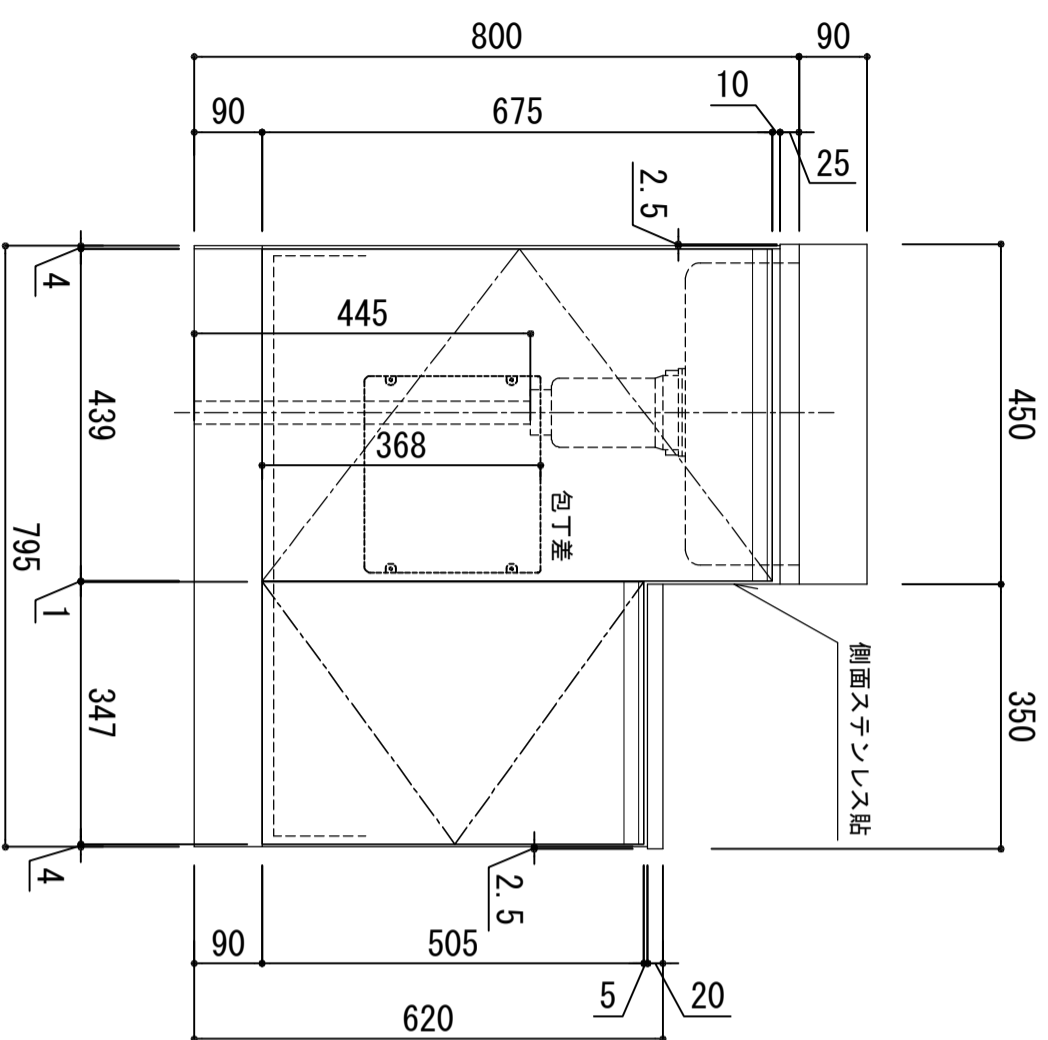

天板	SUS-430 ステンレス0.5t (エンボス仕上)
シンク	SUS-430 ステンレス0.4t 静音シンク
木部本体	ウレタソコト化粧ボード (PB)
側板	消臭コーティング合板
背板	EBコート化粧板
地板	フレイコート化粧ボード (PB)
厚	(SW)は鏡面仕上げ
表	ウレタソコト化粧ボード (PB)
裏	木ロレーゾ巻
取っ手	アルミ製 ラインハンドル
丁番	スライドピンジ
排水金具	115.5φ中型ゴミ収納器付 (カゴ・蓋・ジ&付)
ホース	塩化ビニール蛇腹30φ x 80cm (回転板付)
包丁差し	ポリプロピレン製 4本収納

※ 弊社製品はすべて☆☆☆☆に対応しております。
 ※ 右シンクは本図の左右対称です。

排水穴 φ110 (工場加工)
 (回転板付)

※巾木興行 (D) (M) はD406

品番
 LW-800SG L

アイオ産業株式会社
 アイオシステムキッチン事業部