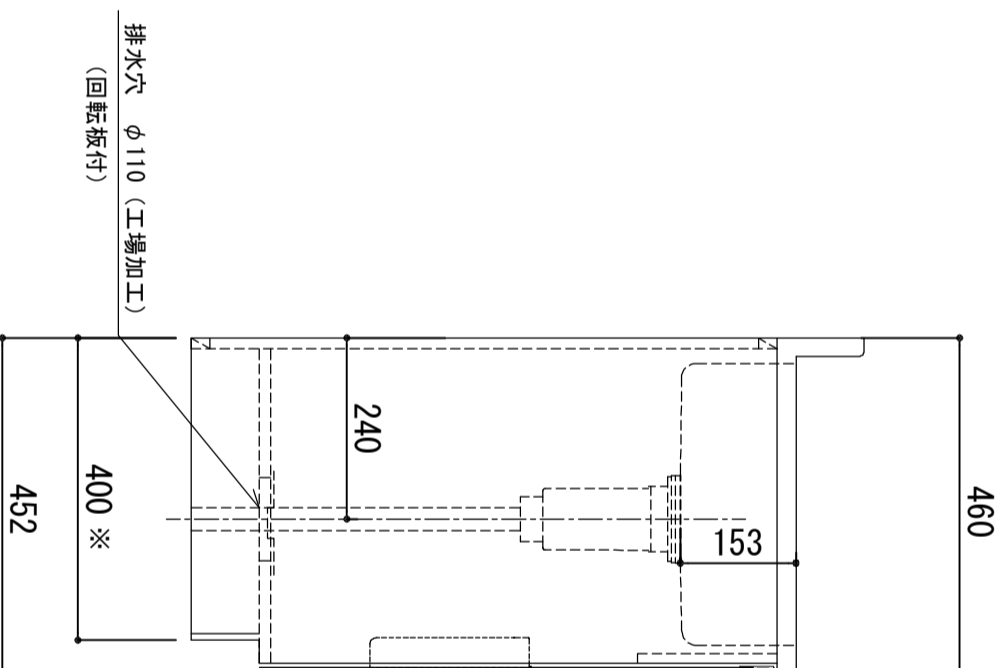

天板	SUS-430 ステンレス0.5t (エンボス仕上)
シンク	SUS-430 ステンレス0.4t 静音シンク
木部本体	ウレタソコート化粧ボード (PB)
側板 背板	消臭コーティング合板
地板	EBコート化粧板
扉	フレイコート化粧ボード (PB)
表	(SM)は鏡面仕上げ
裏	ウレタソコート化粧ボード (PB)
木口	木ロレーゾ巻
取っ手	アルミ製 ラインハンドル
丁番	スライドヒンジ
排水金具	115.5φ中型ゴミ収納器付 (カゴ・蓋・ジ&付)
ホース	塩化ビニール蛇腹30φ x 80cm (回転板付)
包丁差し	ホロプロピレン製 4本収納

※ 弊社製品はすべてF☆☆☆☆に対応しております。  
 ※ 左シンクは本図の左右対称です。

排水穴 φ110 (工場加工)  
 (回転板付)

※巾木奥行 (D) (M) はD406

品番  
 LW-800 R

アイオ産業株式会社  
 アイオシステムキッチン事業部