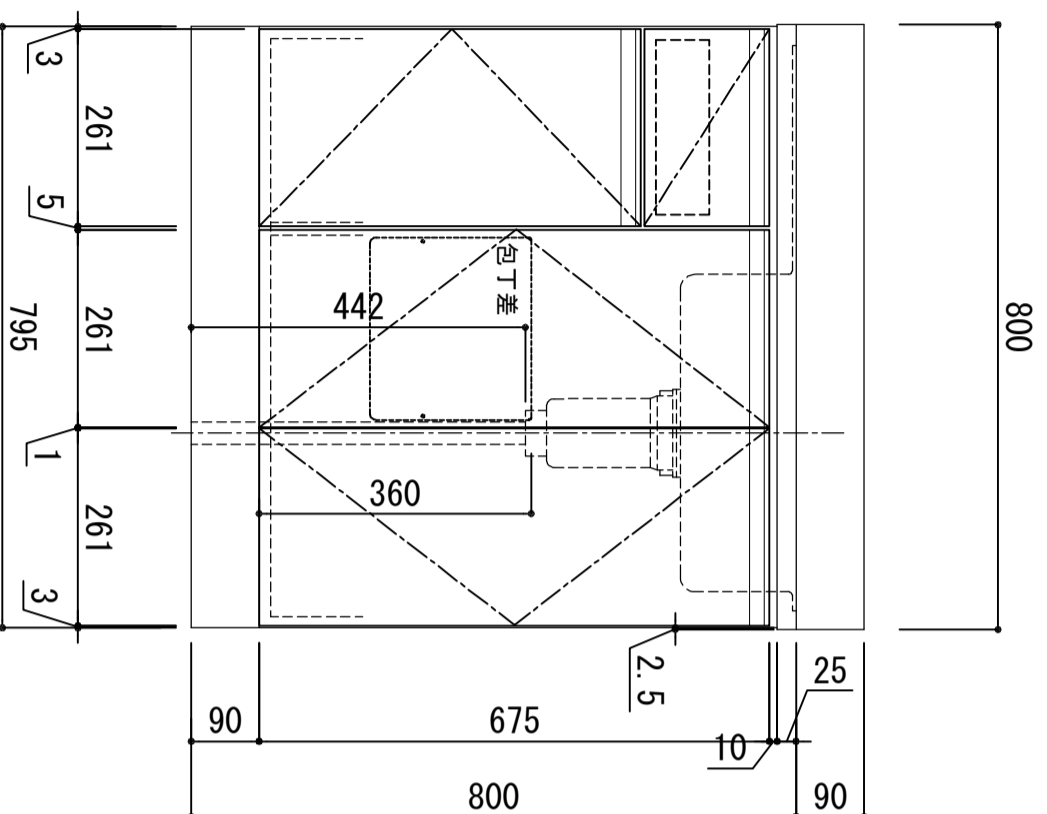

天板	SUS-430 ステンレス0.5t (エンボス仕上)
シンク	SUS-430 ステンレス0.4t 静音シンク
木部本体	ウレタソコート化粧ボード (PB)
側板 背板	消臭コーティング合板
地板	EBコート化粧板
扉	フレイコート化粧ボード (PB)
表	(SM)は鏡面仕上げ
裏	ウレタソコート化粧ボード (PB)
木口	木ロレーゾ巻
取っ手	アルミ製 ラインハンドル
丁番	スライドヒンジ
排水金具	115.5φ中型ゴミ収納器付 (カゴ・蓋・ジ&付)
ホース	塩化ビニール蛇腹30φ x 80cm (回転板付)
包丁差し	ホロプロピレン製 4本収納

※ 弊社製品はすべてF☆☆☆☆に対応しております。  
 ※ 左シンクは本図の左右対称です。

排水穴 φ110 (工場加工)  
 (回転板付)

※巾木奥行 (D) (M) はD406

品番  
 LW-800 R

アイオ産業株式会社  
 アイオシステムキッチン事業部