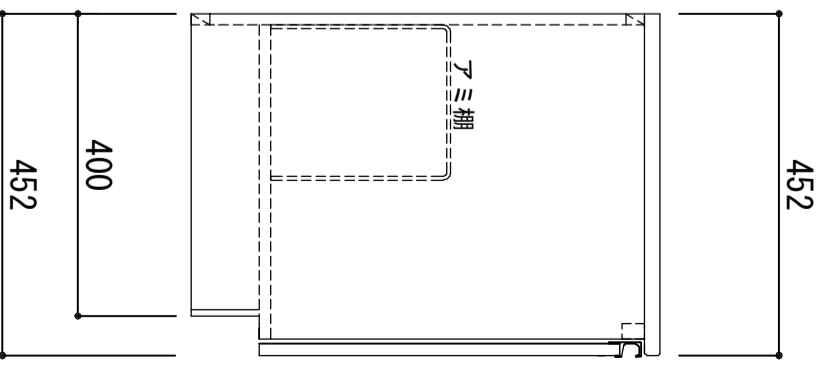

天板	SUS-430 ステンレス0.5t (エンボス仕上)
シンク	SUS-430 ステンレス0.4t 静音シンク
木部本体	ウレタソコト化粧ボード (PB) 消臭コーティング合板
側板 背板 地板	EBコート化粧板
扉	ウレタソコト化粧ボード (PB) (W)はEBコート仕上 ウレタソコト化粧ボード (PB)
裏 木口 取っ手	木ロテーゾ巻 アルミ製 ラインハンドル
丁番	スライドヒンジ
排水金具	180φ大型排水トラップ付 (カゴ・排水ロフト付)
ホース	塩化ビニール蛇腹30φ x 80cm (回転板付)
包丁差し	ポリプロピレン製 4本収納
網棚	クイヤービニールコーティング

※ 弊社製品はすべてF☆☆☆☆に対応しております。
※ 左シンクは本図の左右対称です。

品番
LW-1700SG R

アイオ産業株式会社
アイオシステムキッチン事業部