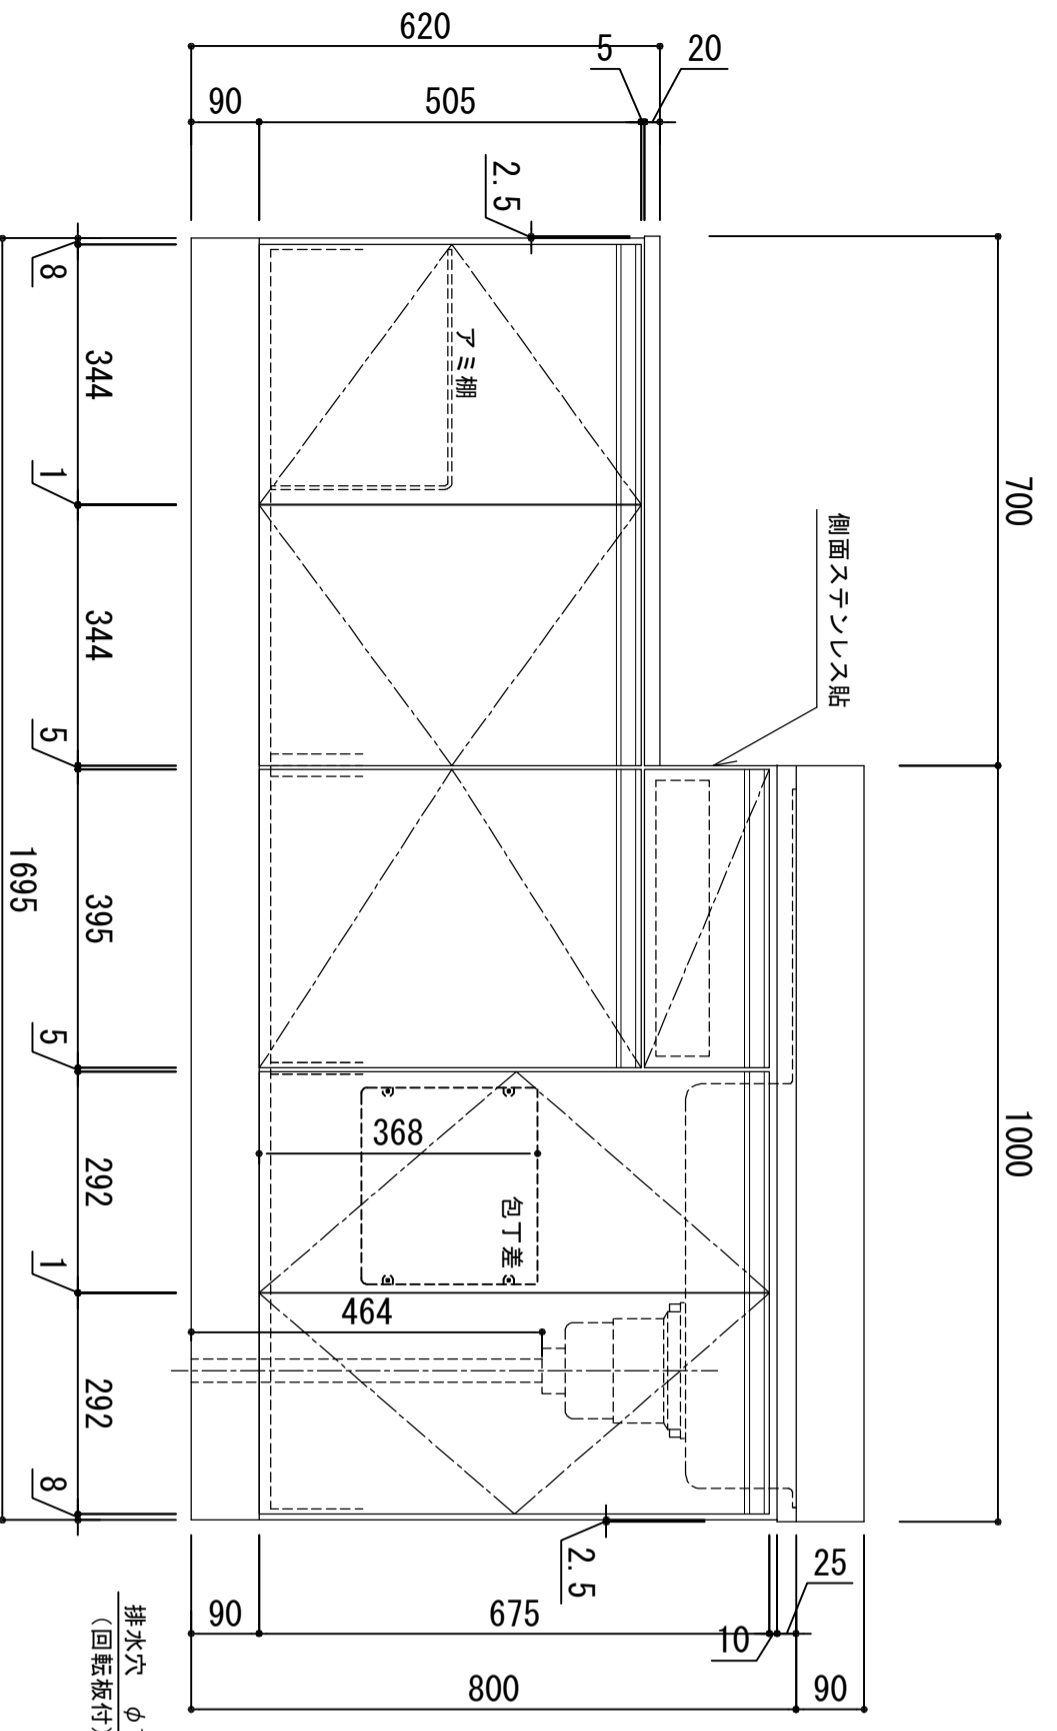

天板	SUS-430 ステンレス0.5t (エンボス仕上)
シンク	SUS-430 ステンレス0.4t 静音シンク
木部本体	ウレタソコト化粧ボード (PB) 消臭コーティング合板
側板 背板 地板	EBコート化粧板
扉	ウレタソコト化粧ボード (PB) (W)はEBコート仕上 ウレタソコト化粧ボード (PB)
裏 木口 取っ手	木ロテーゾ巻 アルミ製 ラインハンドル
丁番	スライドヒンジ
排水金具	180φ大型排水トラップ付 (カゴ・排水ロフト付)
ホース	塩化ビニール蛇腹30φ x 80cm (回転板付)
包丁差し	ポリプロピレン製 4本収納
網棚	クイヤービニールコーティング

※ 弊社製品はすべてF☆☆☆☆に対応しております。
※ 左シンクは本図の左右対称です。

品番
LW-1700SG R

アイオ産業株式会社
アイオシステムキッチン事業部