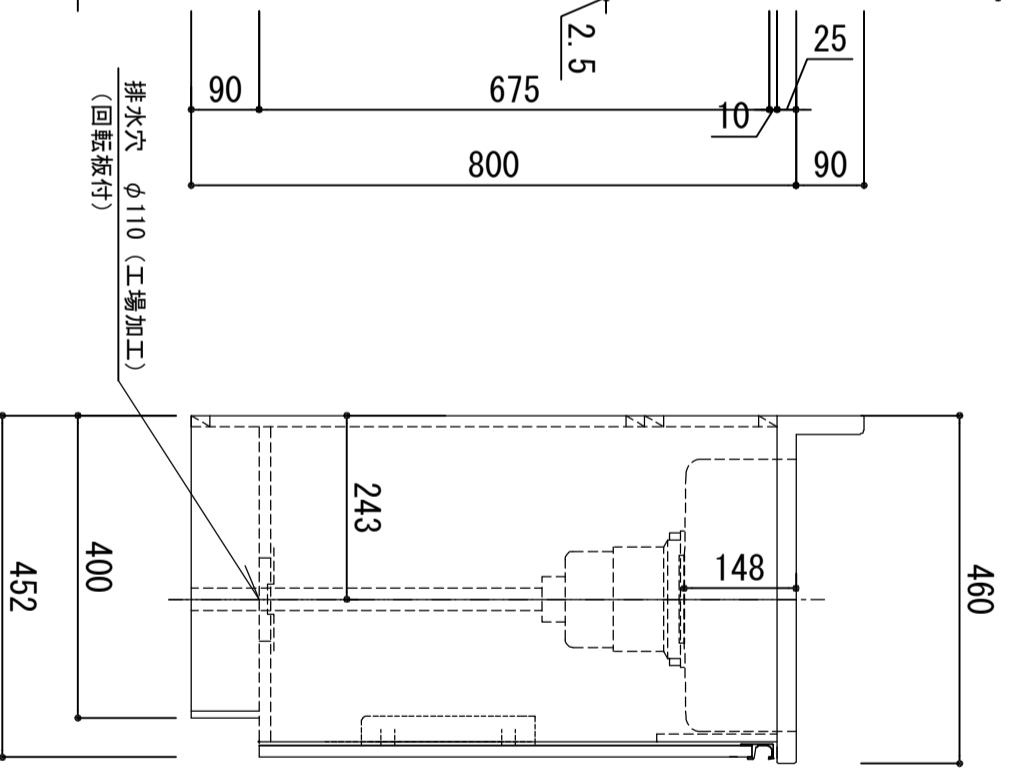

天板	SUS-430 ステンレス0.5t (エンボス仕上)
シンク	SUS-430 ステンレス0.4t 静音シンク
木部本体	ウレタソコト化粧ボード (PB) 消臭コーティング合板
側板 背板 地板	EBコート化粧板
扉	ウレタソコト化粧ボード (PB) (W)はEBコート仕上 ウレタソコト化粧ボード (PB)
裏 木口 取っ手	木ロテーゾ巻 アルミ製 ラインハンドル
丁番	スライドヒンジ
排水金具	180φ大型排水トラップ付 (カゴ・排水ロフト付)
ホース	塩化ビニール蛇腹30φ x 80cm (回転板付)
包丁差し	ポリプロピレン製 4本収納
網棚	クイヤービニールコーティング

※ 弊社製品はすべてF☆☆☆☆に対応しております。
※ 左シンクは本図の左右対称です。

品番
LW-1700SG R

アイオ産業株式会社
アイオシステムキッチン事業部