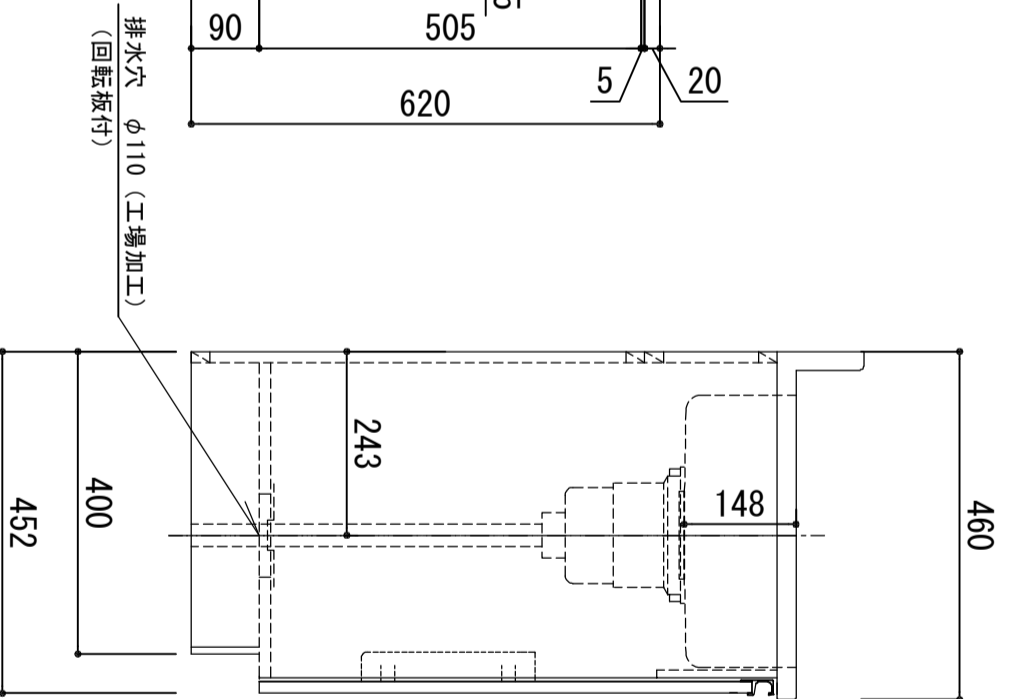

天板	SUS-430 ステンレス0.5t (エンボス仕上)
シンク	SUS-430 ステンレス0.4t 静音シンク
木部本体	ウレタソコト化粧ボード (PB) 消臭コーティング合板 EBコート化粧板
側板 背板 地板	ウレタソコト化粧ボード (PB) (W)はEBコート仕上 ウレタソコト化粧ボード (PB) 木ロテーゾ巻 アルミ製 ラインハンドル
扉	裏 木口 取っ手
丁番	スライドヒンジ
排水金具	180φ大型排水トラップ付 (カブ・排水ロフト付)
ホース	塩化ビニール蛇腹30φ x 80cm (回転板付)
包丁差し	ポリプロピレン製 4本収納
網棚	クイヤービニールコーティング

※ 弊社製品はすべて☆☆☆☆に対応しております。  
※ 右シンクは本図の左右対称です。

品番  
LW-1700SG L

アイオ産業株式会社  
アイオシステムキッチン事業部