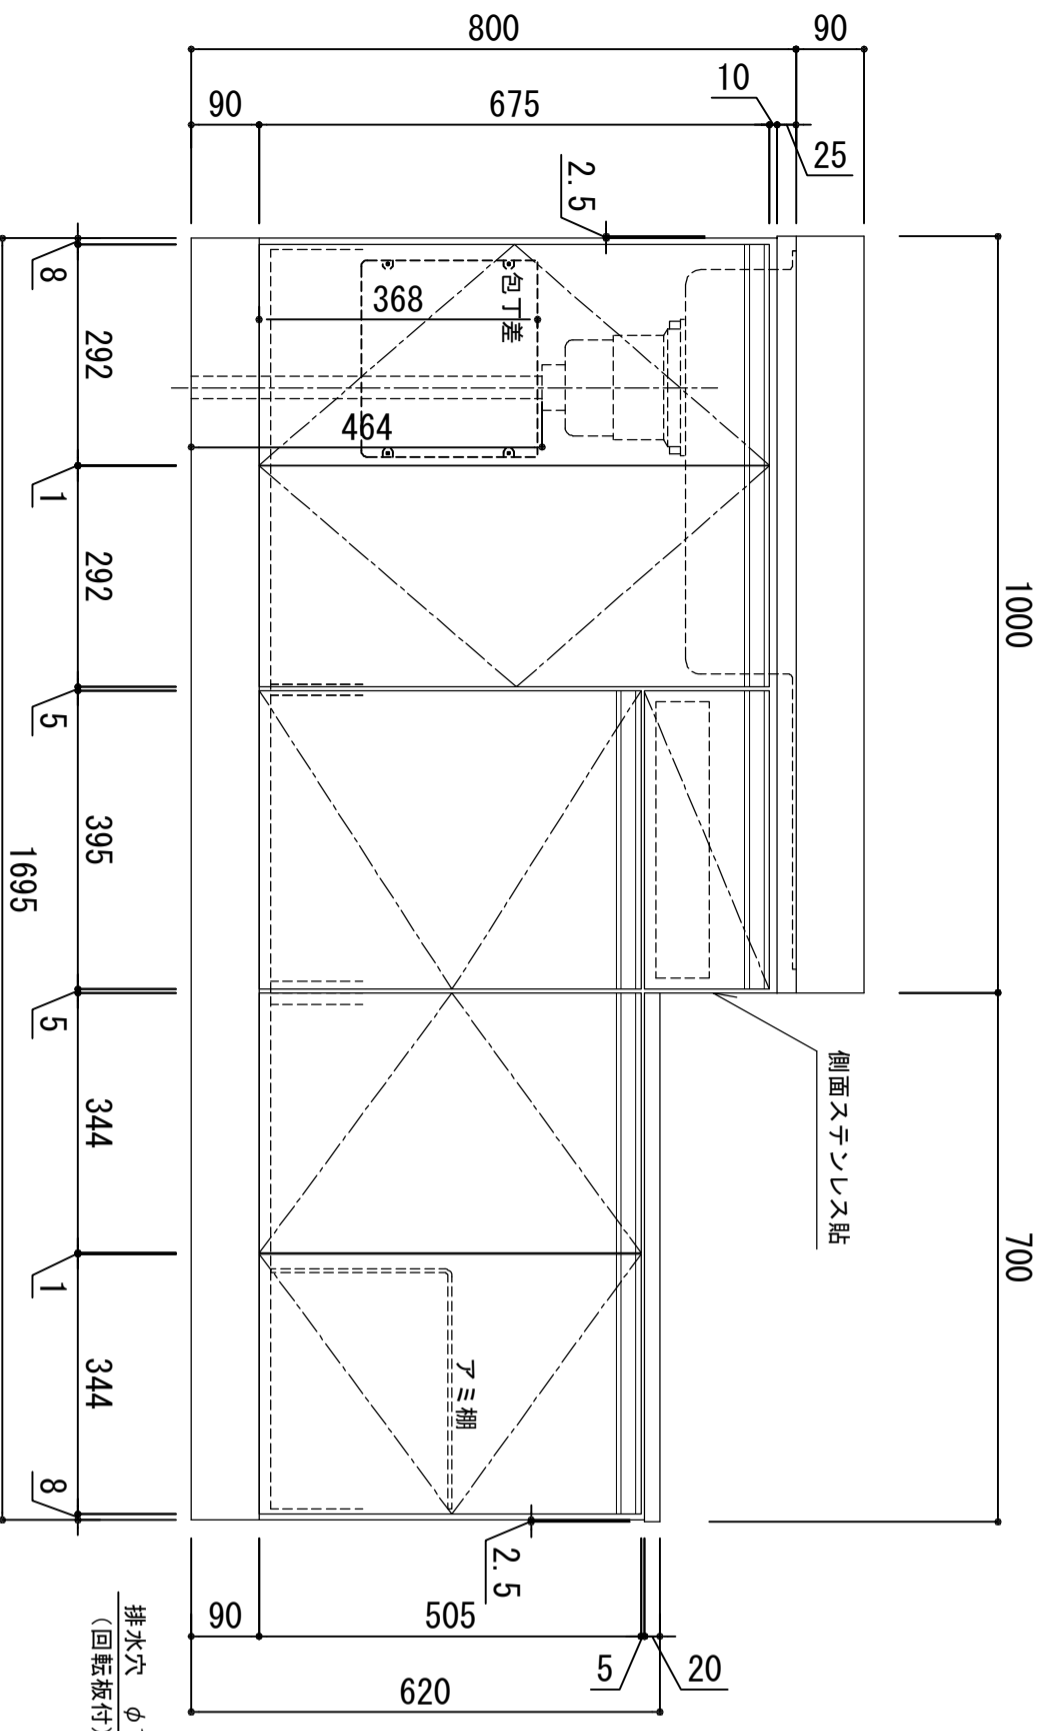

天板	SUS-430 ステンレス0.5t (エンボス仕上)
シンク	SUS-430 ステンレス0.4t 静音シンク
木部本体	ウレタソコト化粧ボード (PB) 消臭コーティング合板 EBコート化粧板
側板 背板 地板	ウレタソコト化粧ボード (PB) (W)はEBコート仕上 ウレタソコト化粧ボード (PB) 木ロテーゾ巻 アルミ製 ラインハンドル
扉	裏 木口 取っ手
丁番	スライドヒンジ
排水金具	180φ大型排水トラップ付 (カブ・排水ロフト付)
ホース	塩化ビニール蛇腹30φ x 80cm (回転板付)
包丁差し	ポリプロピレン製 4本収納
網棚	クイヤービニールコーティング

※ 弊社製品はすべて☆☆☆☆に対応しております。  
※ 右シンクは本図の左右対称です。

品番  
LW-1700SG L

アイオ産業株式会社  
アイオシステムキッチン事業部