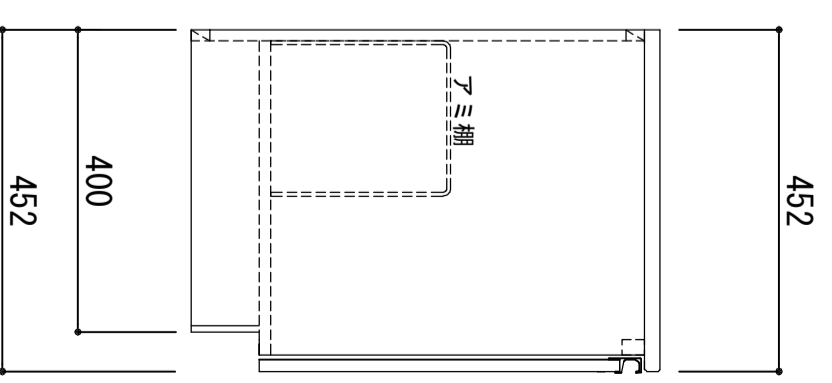

天板	SUS-430 ステンレス0.5t (エンボス仕上)
シンク	SUS-430 ステンレス0.4t 静音シンク
木部本体	ウレタソコト化粧ボード (PB) 消臭コーティング合板 EBコート化粧板
側板 背板 地板	ウレタソコト化粧ボード (PB) (W)はEBコート仕上 ウレタソコト化粧ボード (PB) 木ロテーゾ巻 アルミ製 ラインハンドル
扉	裏 木口 取っ手
丁番	スライドヒンジ
排水金具	180φ大型排水トラップ付 (カブ・排水ロフト付)
ホース	塩化ビニール蛇腹30φ x 80cm (回転板付)
包丁差し	ポリプロピレン製 4本収納
網棚	クイヤービニールコーティング

※ 弊社製品はすべて☆☆☆☆に対応しております。  
※ 右シンクは本図の左右対称です。

品番  
LW-1700SG L

アイオ産業株式会社  
アイオシステムキッチン事業部