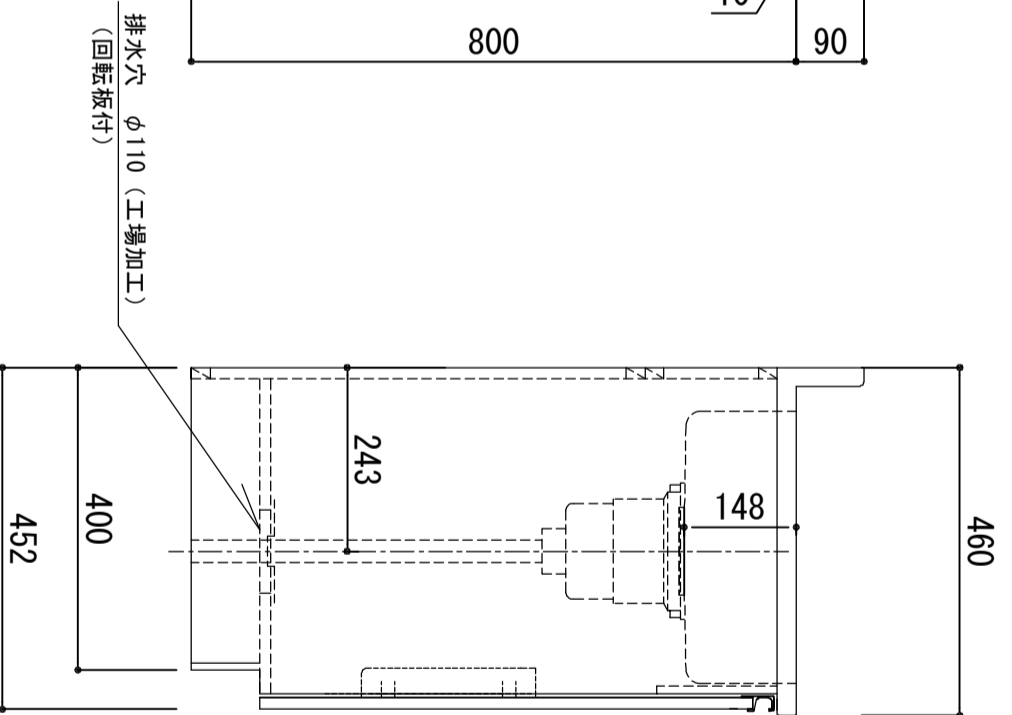

天板	SUS-430 ステンレス0.5t (エンボス仕上)
シンク	SUS-430 ステンレス0.4t 静音シンク
木部本体	ウレタソコト化粧ボード (PB) 消臭コーティング合板 EBコート化粧板
側板 背板 地板	ウレタソコト化粧ボード (PB) (W)はEBコート仕上 ウレタソコト化粧ボード (PB) 木ロテーゾ巻 アルミ製 ラインハンドル
扉	ウレタソコト化粧ボード (PB) (W)はEBコート仕上 ウレタソコト化粧ボード (PB) 木ロテーゾ巻 アルミ製 ラインハンドル
取っ手	スライドピンジ
排水金具	180φ大型排水トラップ付 (カ・排水ロフト付)
ホース	塩化ビニール蛇腹30φ x 80cm (回転板付)
包丁差し	ポリプロピレン製 4本収納
網棚	クイヤービニールコーティング

※ 弊社製品はすべて☆☆☆☆に対応しております。
※ 左シンクは本図の左右対称です。

排水穴 φ110 (工場加工)
(回転板付)

品番
LW-1600SG R

アイオ産業株式会社
アイオシステムキッチン事業部