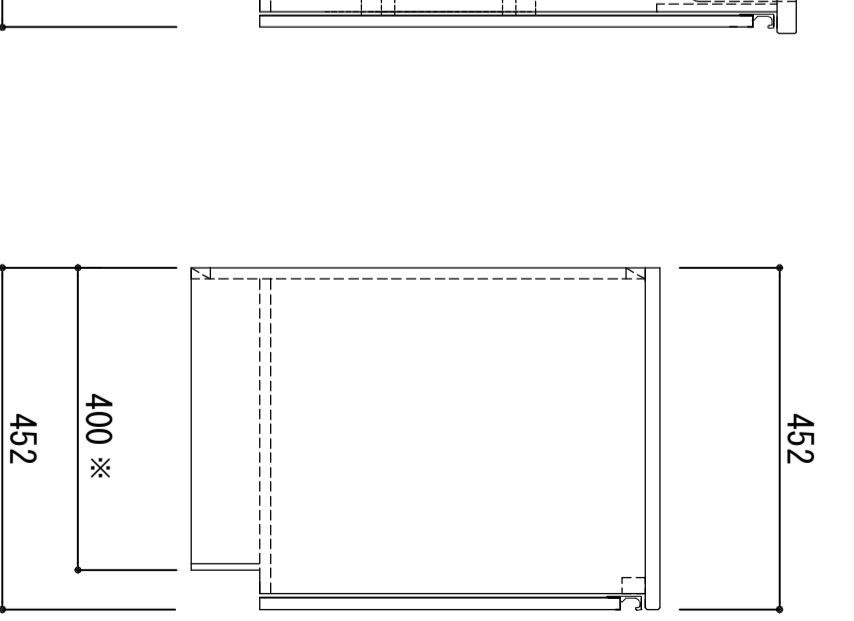

天板	SUS-430 ステンレス0.5t (エンボス仕上)
シンク	SUS-430 ステンレス0.4t 静音シンク
木部本体	ウレタソコト化粧ポード (PB) 消臭コーティング合板
側板 背板 地板	EBコート化粧板
扉	フレイコト化粧ポード (PB) (SM)は鏡面仕上げ ウレタソコト化粧ポード (PB)
裏 木口 取っ手	木ロテーゾ巻 アルミ製 ラインハンドル
丁番	スライドピンジ
排水金具	180φ大型排水トラツツ付 (カ・排水ロフト付)
ホース	塩化ビニール蛇腹30φ x 80cm (回転板付)
包丁差し	ポリプロピレン製 4本収納

※ 弊社製品はすべて☆☆☆☆に対応しております。  
※ 左シンクは本図の左右対称です。

※巾木奥行 (D) (M) はD406

排水穴 φ110 (工場加工)  
(回転板付)

品番  
LW-1600SG R

アイオ産業株式会社  
アイオシステムキッチン事業部