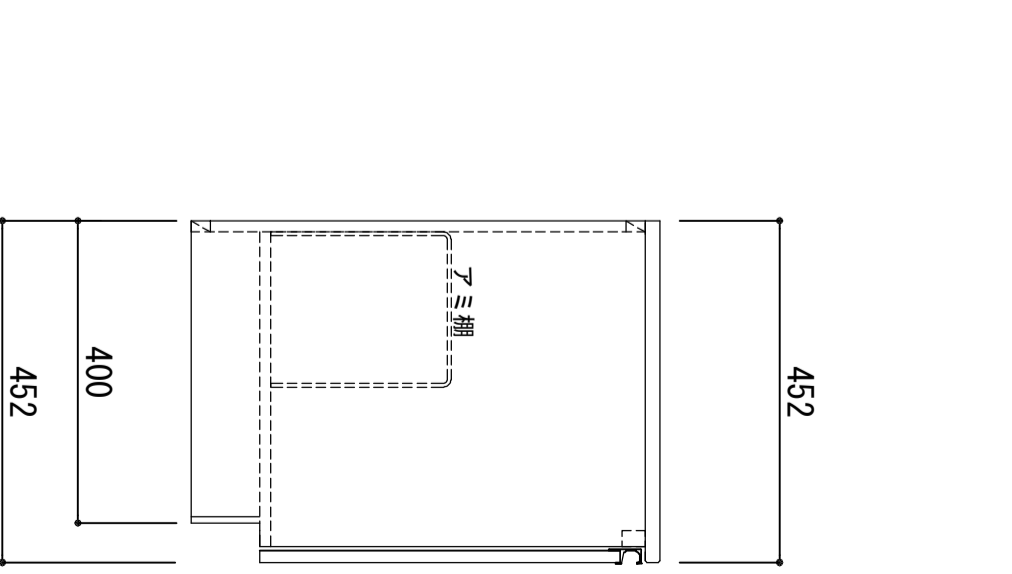

天板	SUS-430 ステンレス0.5t (エンボス仕上)
シンク	SUS-430 ステンレス0.4t 静音シンク
木部本体	ウレタソコト化粧ボード (PB) 消臭コーティング合板 EBコート化粧板
側板 背板 地板	ウレタソコト化粧ボード (PB) (W)はEBコート仕上 ウレタソコト化粧ボード (PB) 木ロテーゾ巻 アルミ製 ラインハンドル
扉	ウレタソコト化粧ボード (PB) (W)はEBコート仕上 ウレタソコト化粧ボード (PB) 木ロテーゾ巻 アルミ製 ラインハンドル
取っ手	スライドピンジ
排水金具	180φ大型排水トラップ付 (カ・排水ロフト付)
ホース	塩化ビニール蛇腹30φ x 80cm (回転板付)
包丁差し	ポリプロピレン製 4本収納
網棚	クイヤービニールコーティング

※ 弊社製品はすべて☆☆☆☆に対応しております。
※ 左シンクは本図の左右対称です。

排水穴 φ110 (工場加工)
(回転板付)

品番
LW-1600SG R

アイオ産業株式会社
アイオシステムキッチン事業部