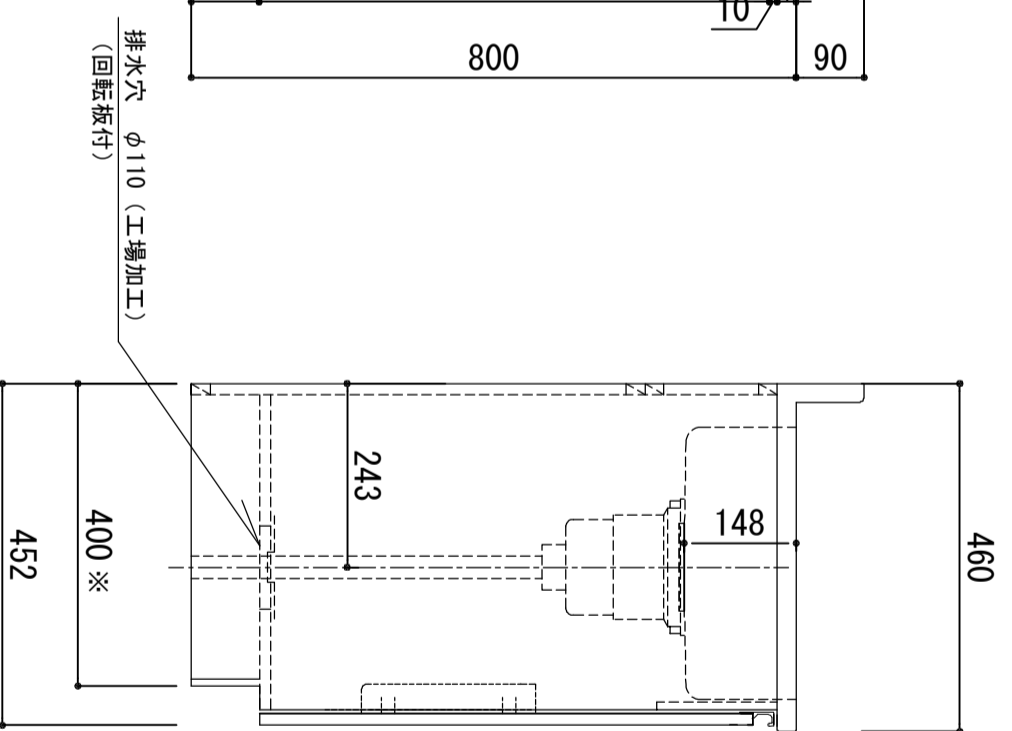

天板	SUS-430 ステンレス0.5t (エンボス仕上)
シンク	SUS-430 ステンレス0.4t 静音シンク
木部本体	ウレタソコト化粧ポード (PB) 消臭コーティング合板
側板 背板 地板	EBコート化粧板
扉	フレイコト化粧ポード (PB) (SM)は鏡面仕上げ ウレタソコト化粧ポード (PB)
裏 木口 取っ手	木ロテーゾ巻 アルミ製 ラインハンドル
丁番	スライドピンジ
排水金具	180φ大型排水トラツツ付 (カ・排水ロフト付)
ホース	塩化ビニール蛇腹30φ x 80cm (回転板付)
包丁差し	ポリプロピレン製 4本収納

※ 弊社製品はすべて☆☆☆☆に対応しております。  
※ 左シンクは本図の左右対称です。

※巾木奥行 (D) (M) はD406

排水穴 φ110 (工場加工)  
(回転板付)

品番  
LW-1600SG R

アイオ産業株式会社  
アイオシステムキッチン事業部