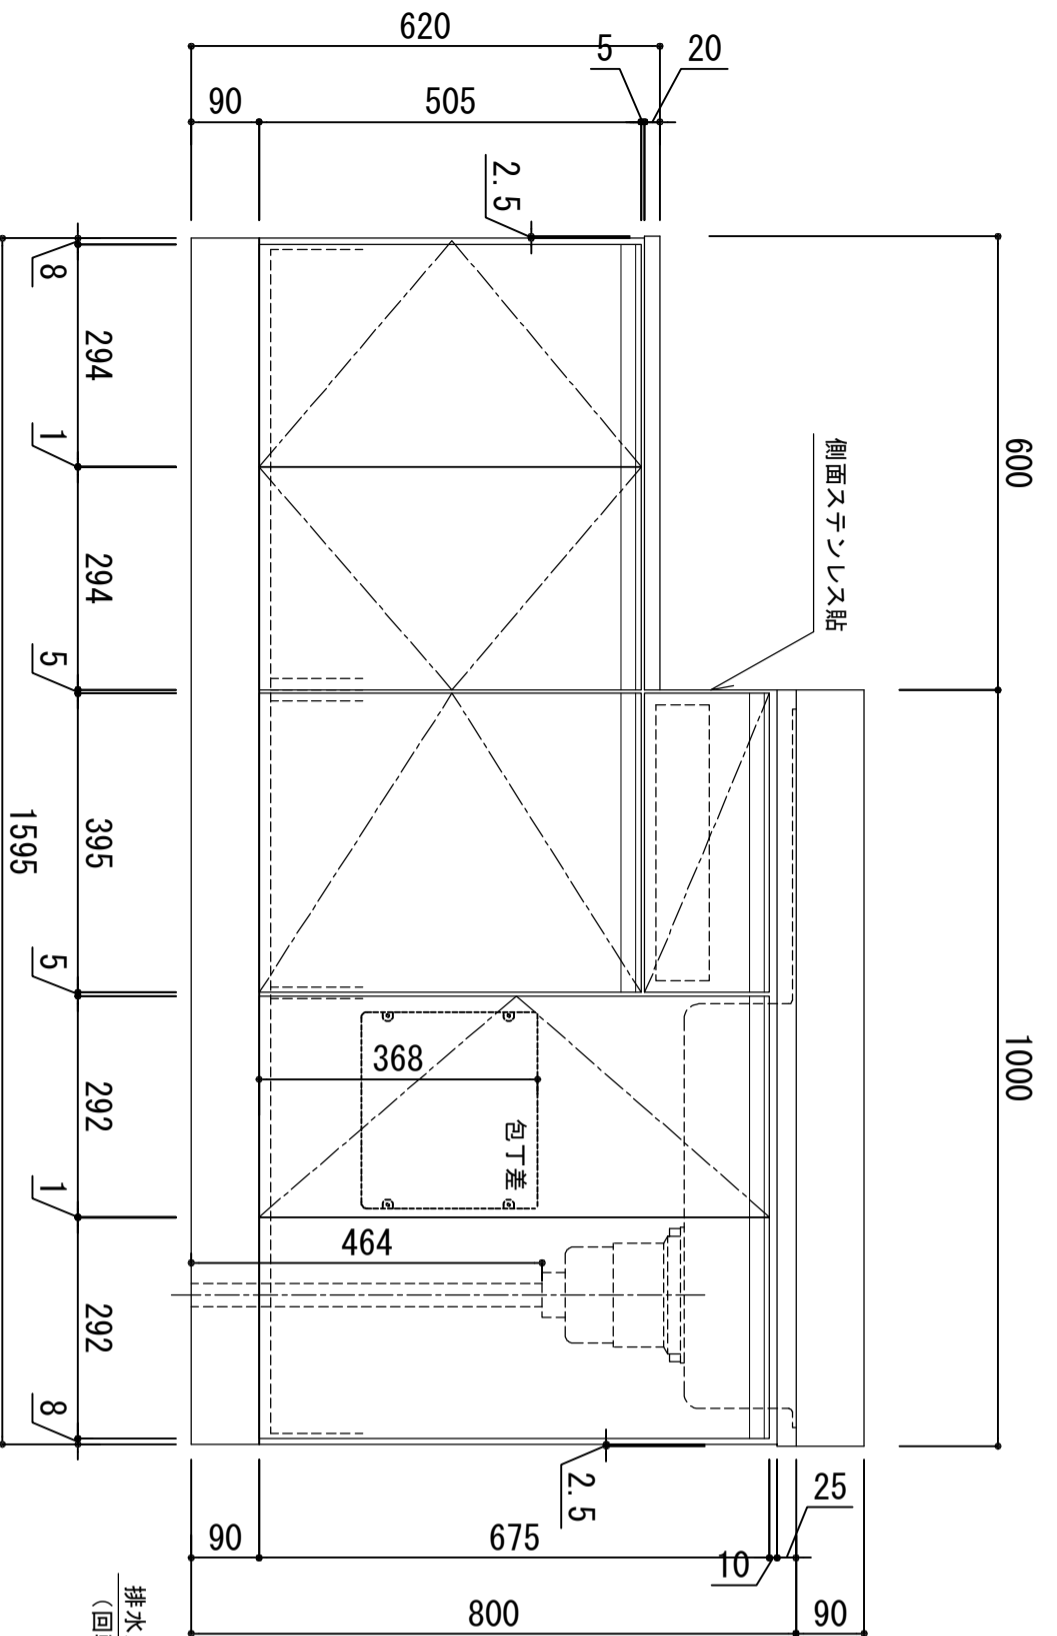

天板	SUS-430 ステンレス0.5t (エンボス仕上)
シンク	SUS-430 ステンレス0.4t 静音シンク
木部本体	ウレタソコト化粧ポード (PB) 消臭コーティング合板
側板 背板 地板	EBコート化粧板
扉	フレイコト化粧ポード (PB) (SM)は鏡面仕上げ ウレタソコト化粧ポード (PB)
裏 木口 取っ手	木ロテーゾ巻 アルミ製 ラインハンドル
丁番	スライドピンジ
排水金具	180φ大型排水トラツツ付 (カ・排水ロフト付)
ホース	塩化ビニール蛇腹30φ x 80cm (回転板付)
包丁差し	ポリプロピレン製 4本収納

※ 弊社製品はすべて☆☆☆☆に対応しております。  
※ 左シンクは本図の左右対称です。

※巾木奥行 (D) (M) はD406

排水穴 φ110 (工場加工)  
(回転板付)

品番  
LW-1600SG R

アイオ産業株式会社  
アイオシステムキッチン事業部