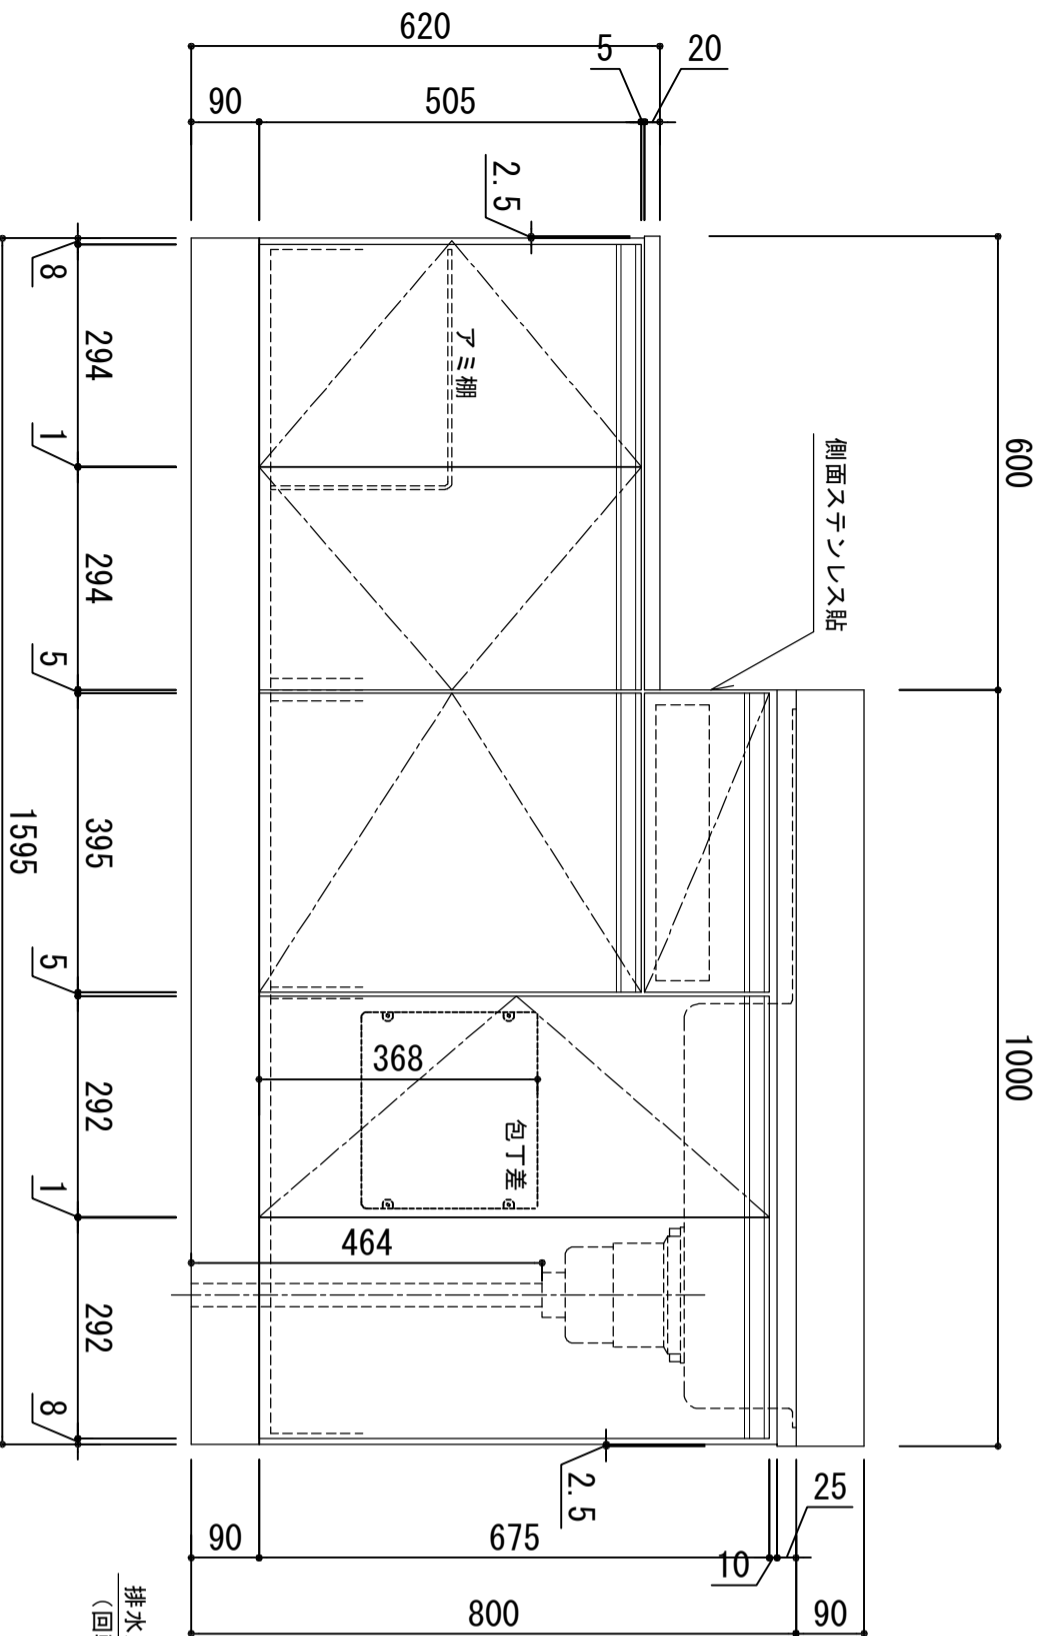

天板	SUS-430 ステンレス0.5t (エンボス仕上)
シンク	SUS-430 ステンレス0.4t 静音シンク
木部本体	ウレタソコト化粧ボード (PB) 消臭コーティング合板 EBコート化粧板
側板 背板 地板	ウレタソコト化粧ボード (PB) (W)はEBコート仕上 ウレタソコト化粧ボード (PB) 木ロテーゾ巻 アルミ製 ラインハンドル
扉	ウレタソコト化粧ボード (PB) (W)はEBコート仕上 ウレタソコト化粧ボード (PB) 木ロテーゾ巻 アルミ製 ラインハンドル
取っ手	スライドピンジ
排水金具	180φ大型排水トラップ付 (カ・排水ロフト付)
ホース	塩化ビニール蛇腹30φ x 80cm (回転板付)
包丁差し	ポリプロピレン製 4本収納
網棚	クイヤービニールコーティング

※ 弊社製品はすべて☆☆☆☆に対応しております。
※ 左シンクは本図の左右対称です。

排水穴 φ110 (工場加工)
(回転板付)

品番
LW-1600SG R

アイオ産業株式会社
アイオシステムキッチン事業部