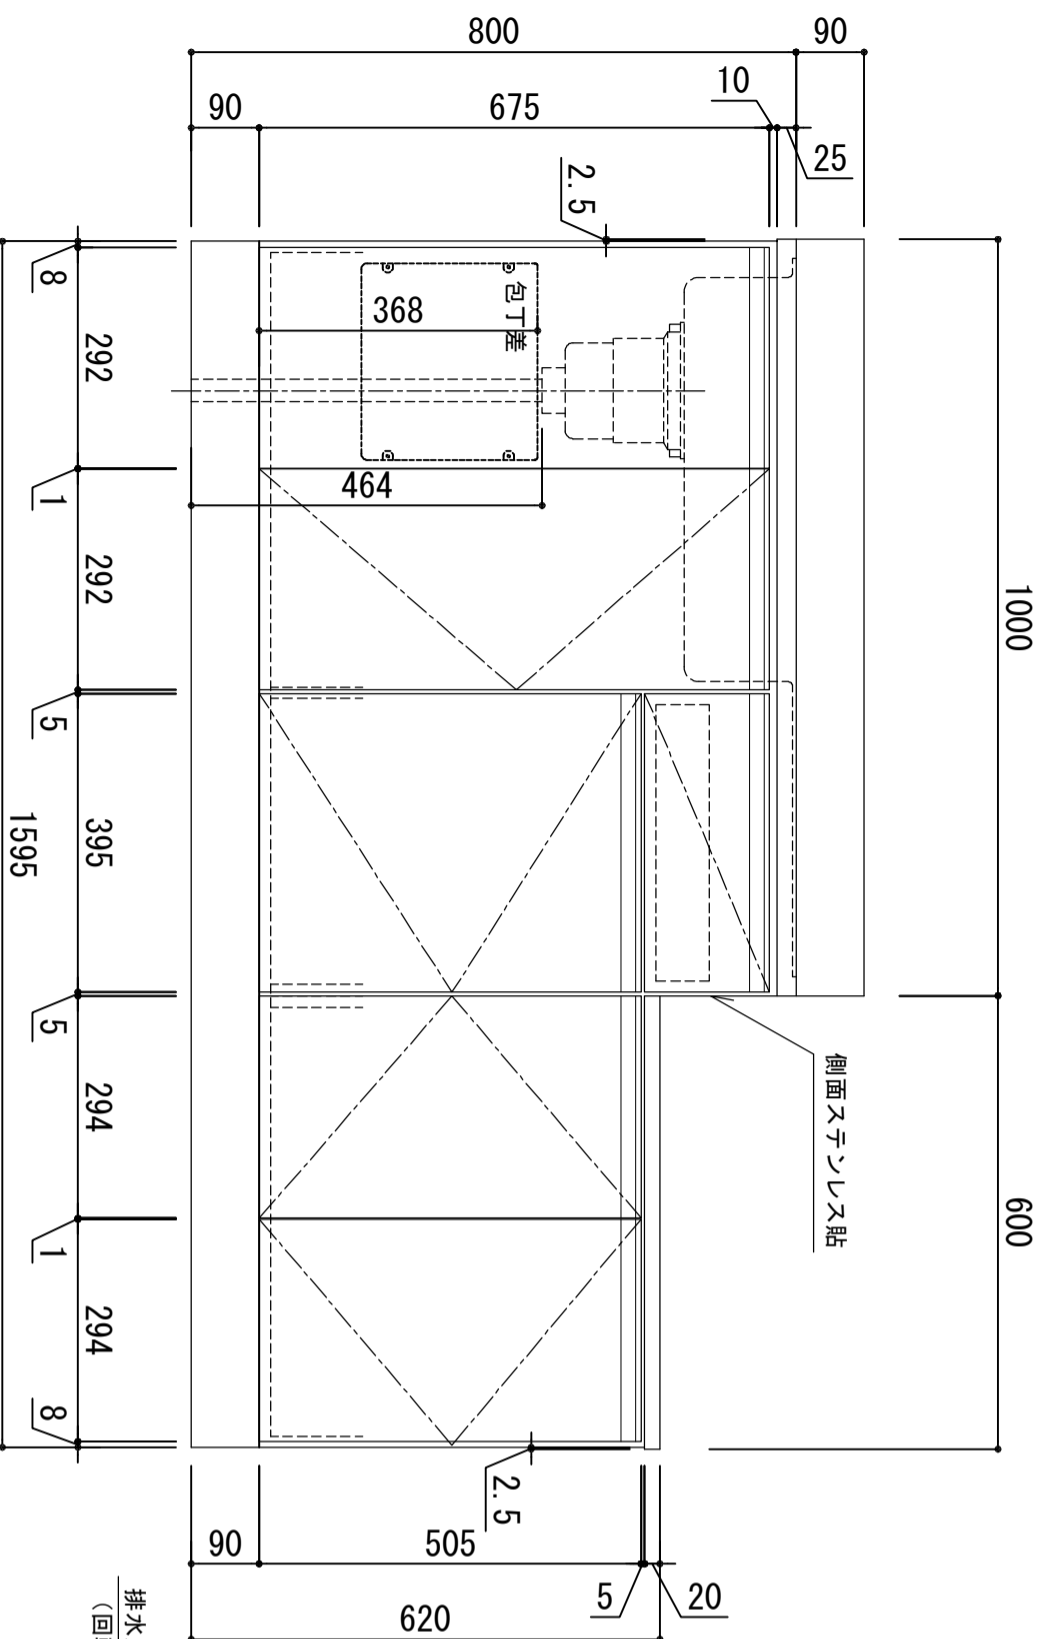

天板	SUS-430 ステンレス0.5t (エンボス仕上)
シンク	SUS-430 ステンレス0.4t 静音シンク
木部本体	ウレタソコト化粧ボード (PB) 消臭コーティング含板
側板 背板 地板	EBコート化粧板
扉	フレコート化粧ボード (PB) (SM)は鏡面仕上げ ウレタソコト化粧ボード (PB)
裏 木口 取っ手	木ロテーゾ巻 アルミ製 ラインハンドル
丁番	スライドピンジ
排水金具	180φ大型排水トラツツ付 (カ・排水ロプレート付)
ホース	塩化ビニール蛇腹30φ x 80cm (回転板付)
包丁差し	ポリプロピレン製 4本収納

※ 弊社製品はすべて☆☆☆☆に対応しております。  
※ 右シンクは本図の左右対称です。

※巾木奥行(D) (M)はDA406

品番  
LW-1600SG L

アイオ産業株式会社  
アイオシステムキッチン事業部