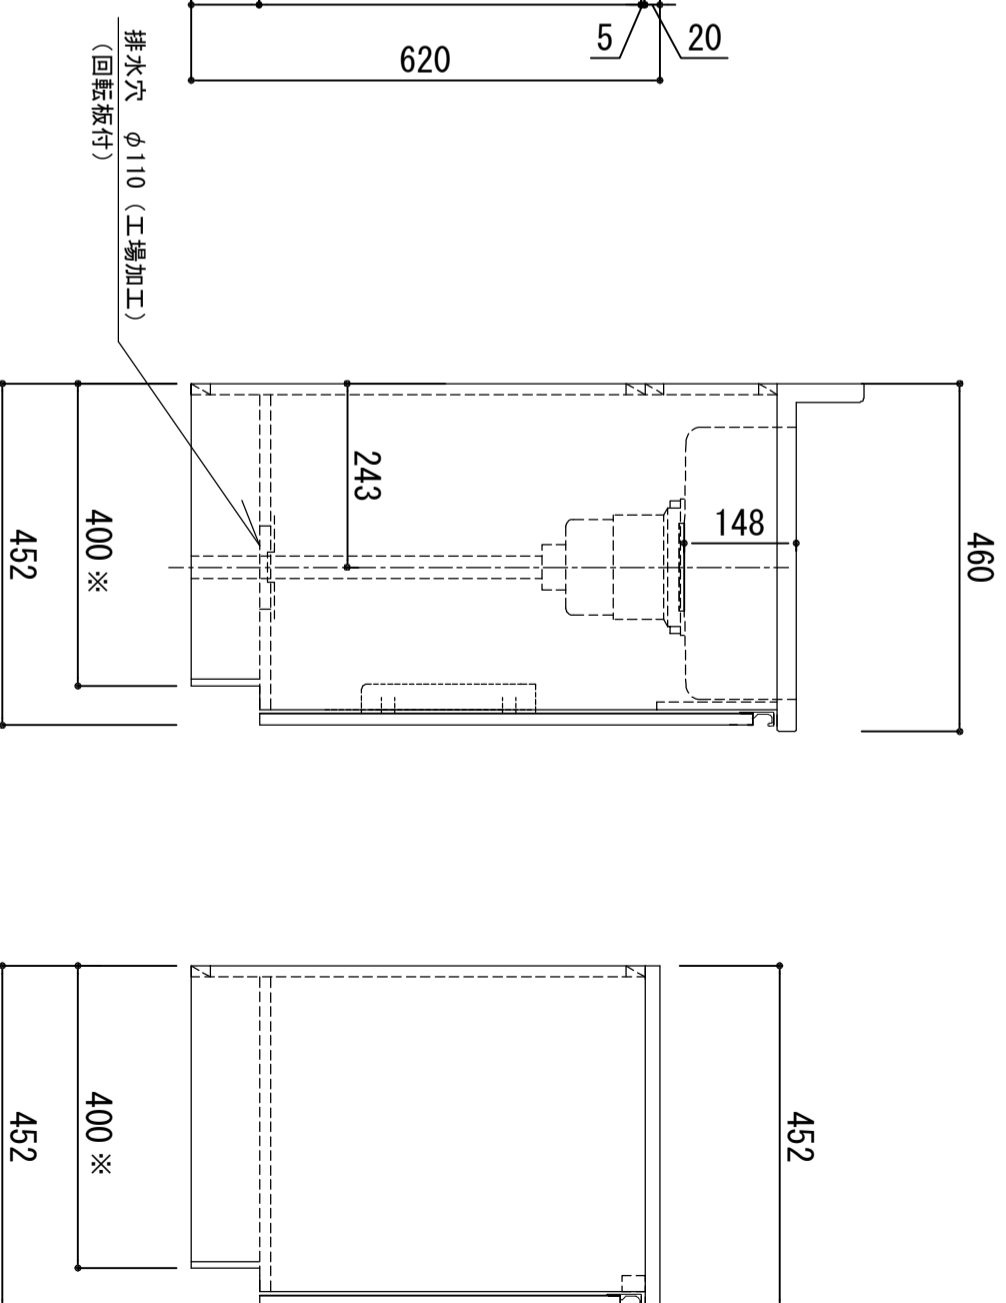

天板	SUS-430 ステンレス0.5t (エンボス仕上)
シンク	SUS-430 ステンレス0.4t 静音シンク
木部本体	ウレタソコト化粧ボード (PB) 消臭コーティング含板
側板 背板 地板	EBコート化粧板
扉	フレコート化粧ボード (PB) (SM)は鏡面仕上げ ウレタソコト化粧ボード (PB)
裏 木口 取っ手	木ロテーゾ巻 アルミ製 ラインハンドル
丁番	スライドピンジ
排水金具	180φ大型排水トラツツ付 (カ・排水ロプレート付)
ホース	塩化ビニール蛇腹30φ x 80cm (回転板付)
包丁差し	ポリプロピレン製 4本収納

※ 弊社製品はすべて☆☆☆☆に対応しております。  
※ 右シンクは本図の左右対称です。

※巾木奥行(D) (M)はDA406

品番  
LW-1600SG L

アイオ産業株式会社  
アイオシステムキッチン事業部