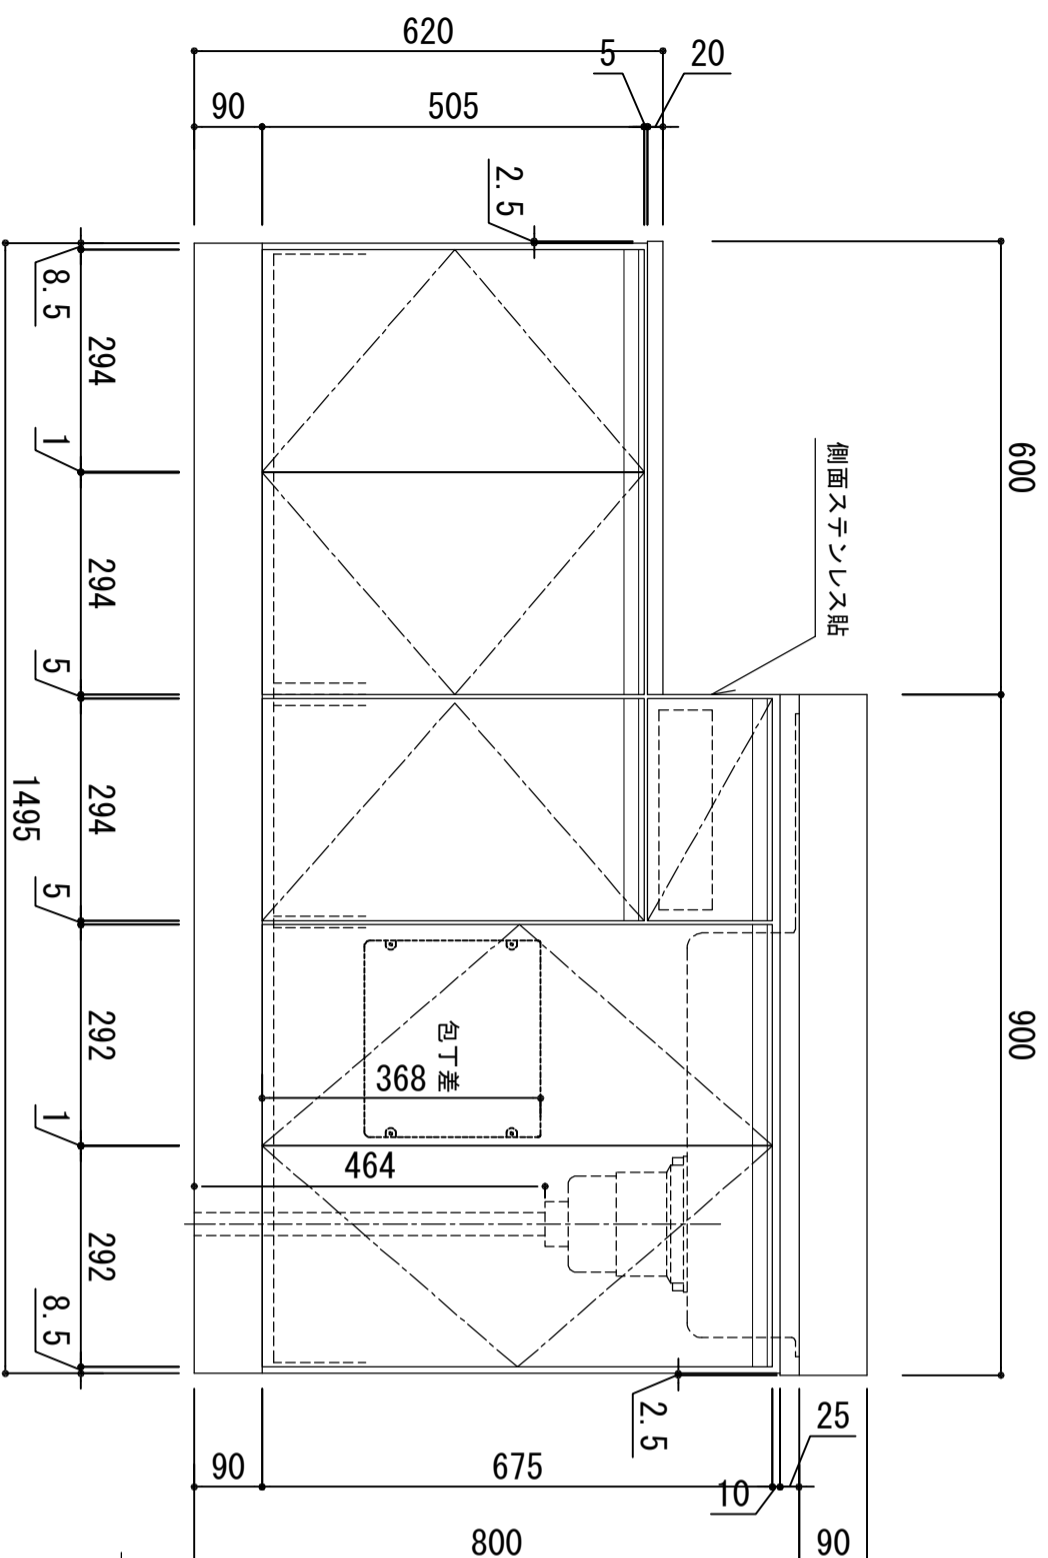

天板	SUS-430 ステンレス0.5t (エンボス仕上)
シンク	SUS-430 ステンレス0.4t 静音シンク
木部本体	ウレタソコト化粧ボード (PB) 消臭コーティング合板
側板 背板 地板	EBコート化粧板
扉	フレコート化粧ボード (PB) (SW)は鏡面仕上げ ウレタソコト化粧ボード (PB)
裏 木口 取っ手	木口樹脂製 ラインハンドル
丁番	スライドピンジ
排水金具	180φ大型排水トラップ付 (カ・排水ロレット付)
ホース	塩化ビニール蛇腹30φ x 80cm (回転板付)
包丁差し	ポリプロピレン製 4本収納

※ 弊社製品はすべて☆☆☆☆に対応しております。  
※ 左シンクは本図の左右対称です。

排水穴 φ110 (工場加工)  
(回転板付)

※中木興行 (D) (M) はD406

品番

LW-1500SG R

アイ才産業株式会社  
アイオシステムキッチン事業部