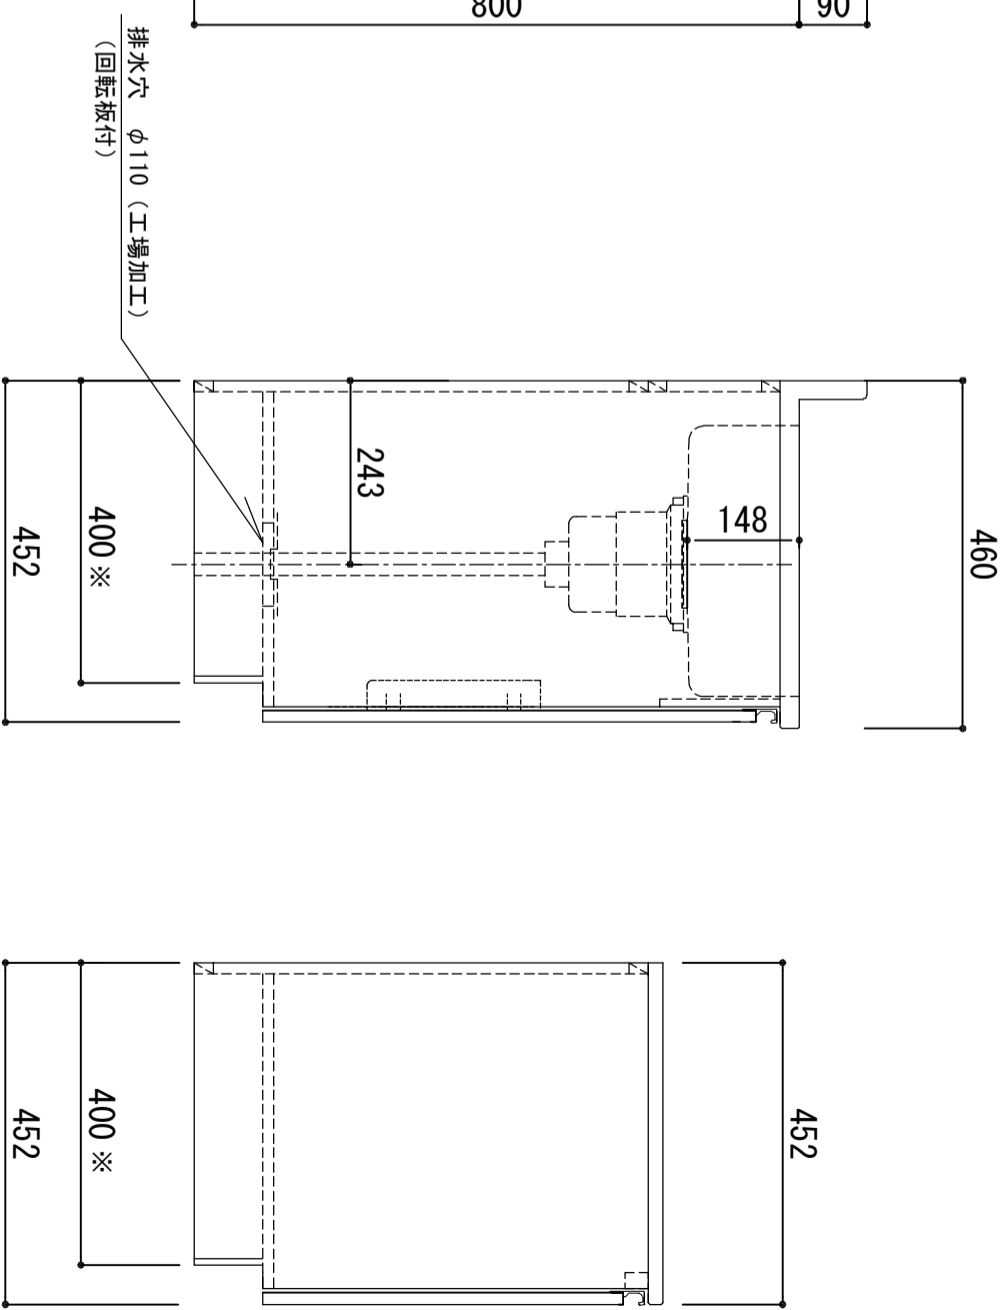

天板	SUS-430 ステンレス0.5t (エンボス仕上)
シンク	SUS-430 ステンレス0.4t 静音シンク
木部本体	ウレタソコト化粧ボード (PB) 消臭コーティング合板
側板 背板 地板	EBコート化粧板
扉	フレコート化粧ボード (PB) (SW)は鏡面仕上げ ウレタソコト化粧ボード (PB)
裏 木口 取っ手	木口樹脂製 ラインハンドル
丁番	スライドピンジ
排水金具	180φ大型排水トラップ付 (カ・排水ロレット付)
ホース	塩化ビニール蛇腹30φ x 80cm (回転板付)
包丁差し	ポリプロピレン製 4本収納

※ 弊社製品はすべて☆☆☆☆に対応しております。  
※ 左シンクは本図の左右対称です。

排水穴 φ110 (工場加工)  
(回転板付)

※中木興行 (D) (M) はD406

品番

LW-1500SG R

アイ才産業株式会社  
アイオシステムキッチン事業部