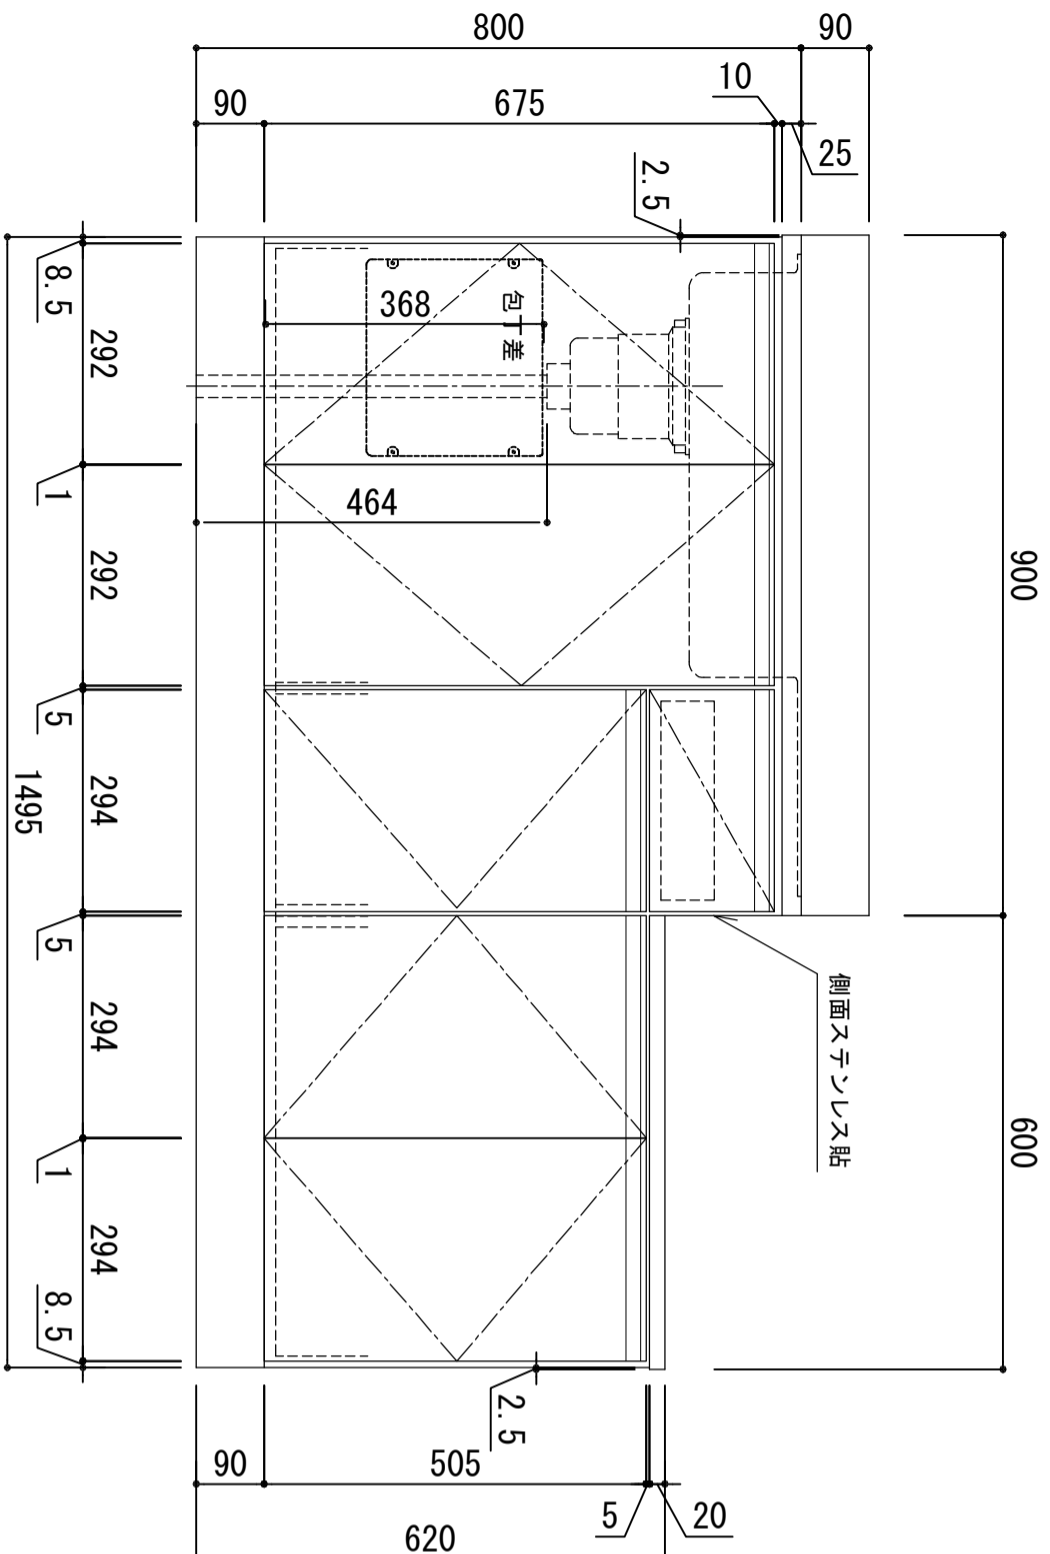

天板	SUS-430 ステンレス0.5t (エンボス仕上)
シンク	SUS-430 ステンレス0.4t 静音シンク
木部本体	ウレタソコート化粧ボード (PB) 消臭コーティング合板
側板 背板 地板	EBコート化粧板
扉	フレイコート化粧ボード (PB) (SM)は鏡面仕上げ ウレタソコート化粧ボード (PB) 木ロテーゾ巻 アルミ製 ラインハンドル
丁番	スライドピンジ
排水金具	180φ大型排水トラップ付 (カ・排水ロレット付)
ホース	塩化ビニール蛇腹30φ x 80cm (回転板付)
包丁差し	ポリプロピレン製 4本収納

※ 弊社製品はすべて☆☆☆☆に対応しております。
※ 右シンクは本図の左右対称です。

※竹木興行 (D) (M) はDD406

品番

LW-1500SG L

アイオ産業株式会社
アイオシステムキッチン事業部