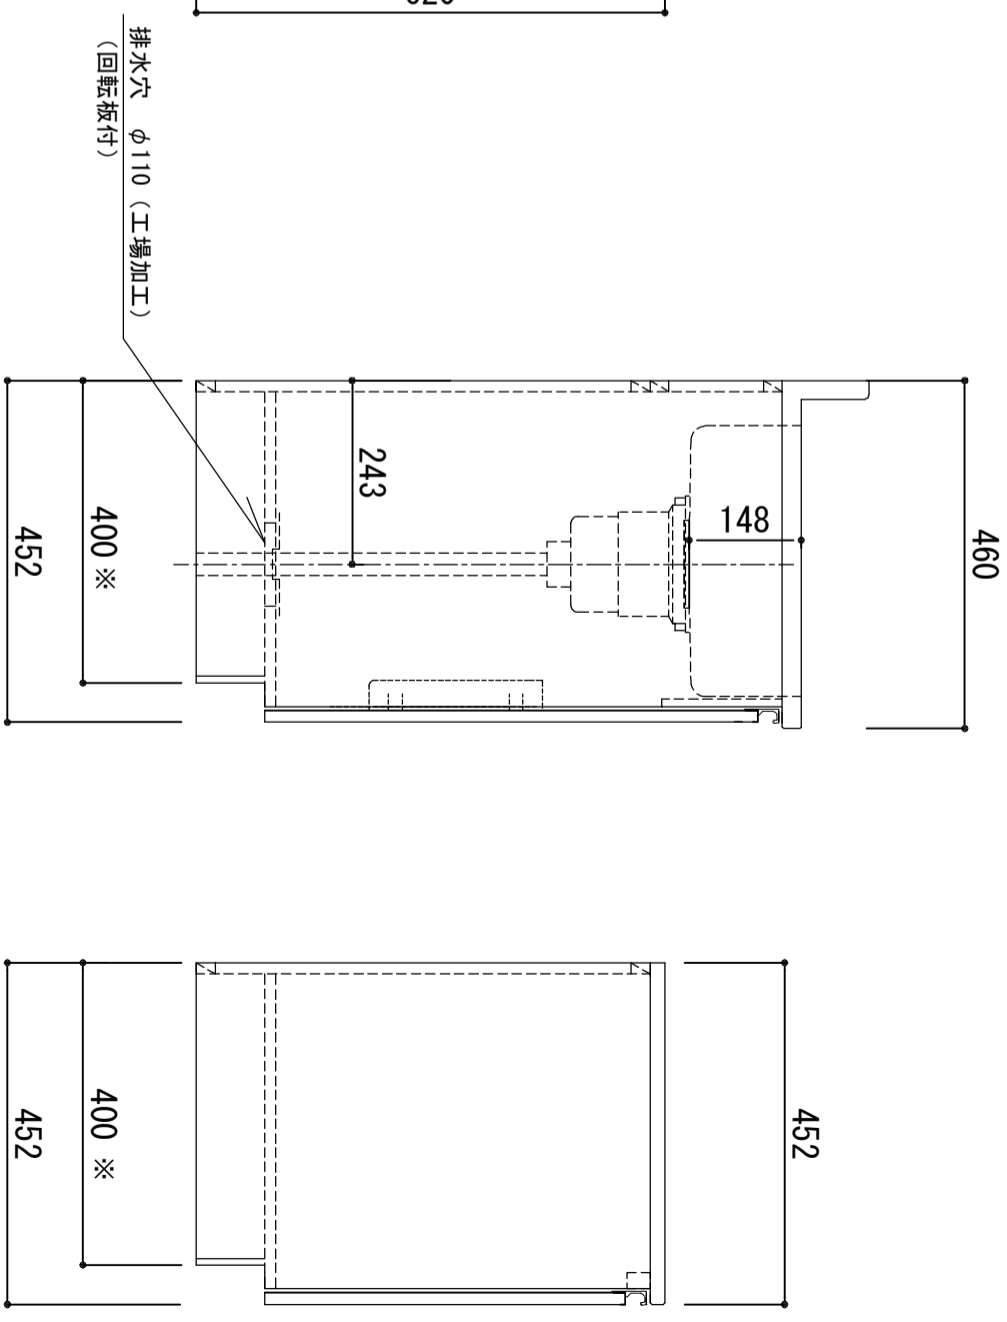

天板	SUS-430 ステンレス0.5t (エンボス仕上)
シンク	SUS-430 ステンレス0.4t 静音シンク
木部本体	ウレタソコート化粧ボード (PB) 消臭コーティング合板
側板 背板 地板	EBコート化粧板
扉	フレイコート化粧ボード (PB) (SM)は鏡面仕上げ ウレタソコート化粧ボード (PB) 木ロテーゾ巻 アルミ製 ラインハンドル
丁番	スライドピンジ
排水金具	180φ大型排水トラップ付 (カ・排水ロレット付)
ホース	塩化ビニール蛇腹30φ x 80cm (回転板付)
包丁差し	ポリプロピレン製 4本収納

※ 弊社製品はすべて☆☆☆☆に対応しております。
※ 右シンクは本図の左右対称です。

※竹木興行 (D) (M) はDD406

品番

LW-1500SG L

アイオ産業株式会社
アイオシステムキッチン事業部