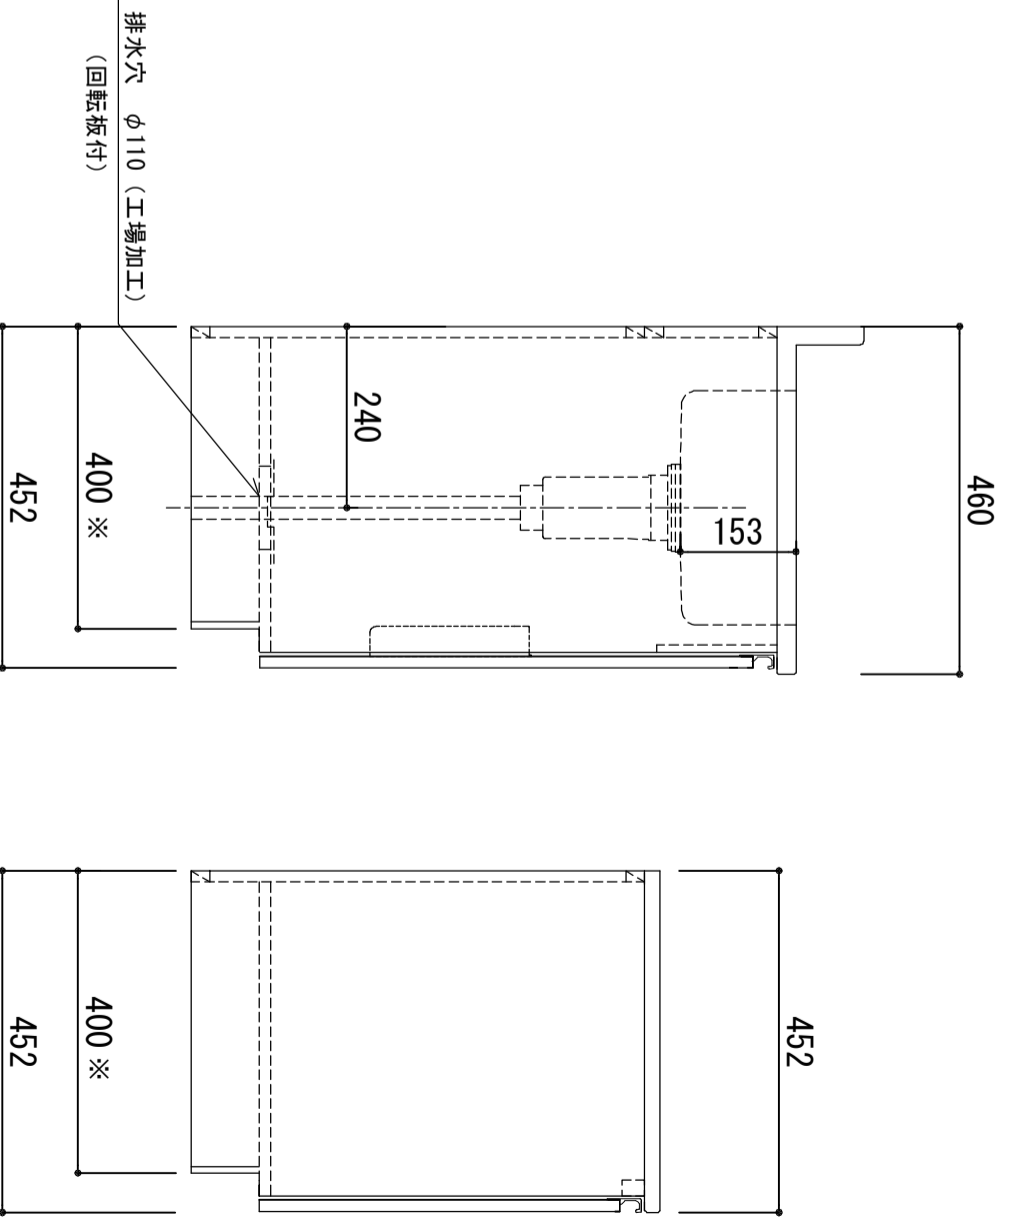

天板	SUS-430 ステンレス0.5t (エンボス仕上)
シンク	SUS-430 ステンレス0.4t 静音シンク
木部本体	ウレタンコート化粧ポード (PB)
側板	消臭コーティング合板
背板	EBコート化粧板
地板	フレイコート化粧ポード (PB)
厚	(SM)は鏡面仕上げ ウレタンコート化粧ポード (PB)
裏	木口
取っ手	アルミ製 ラインハンドル
丁番	スライドヒンジ
排水金具	115.5φ中型ゴミ収納器付 (カゴ・蓋・J&付)
ホース	塩化ビニール蛇腹30φ x 80cm (回転板付)
包丁差し	ポリプロピレン製 4本収納

※ 弊社製品はすべてF☆☆☆☆に対応しております。
※ 左シンクは本図の左右対称です。

排水穴 φ110 (工場加工)
(回転板付)

※竹木興行(D) (M)はDA06

品番
LW-1400SG R

アイオ アイオ産業株式会社
アイオシステムキッチン事業部