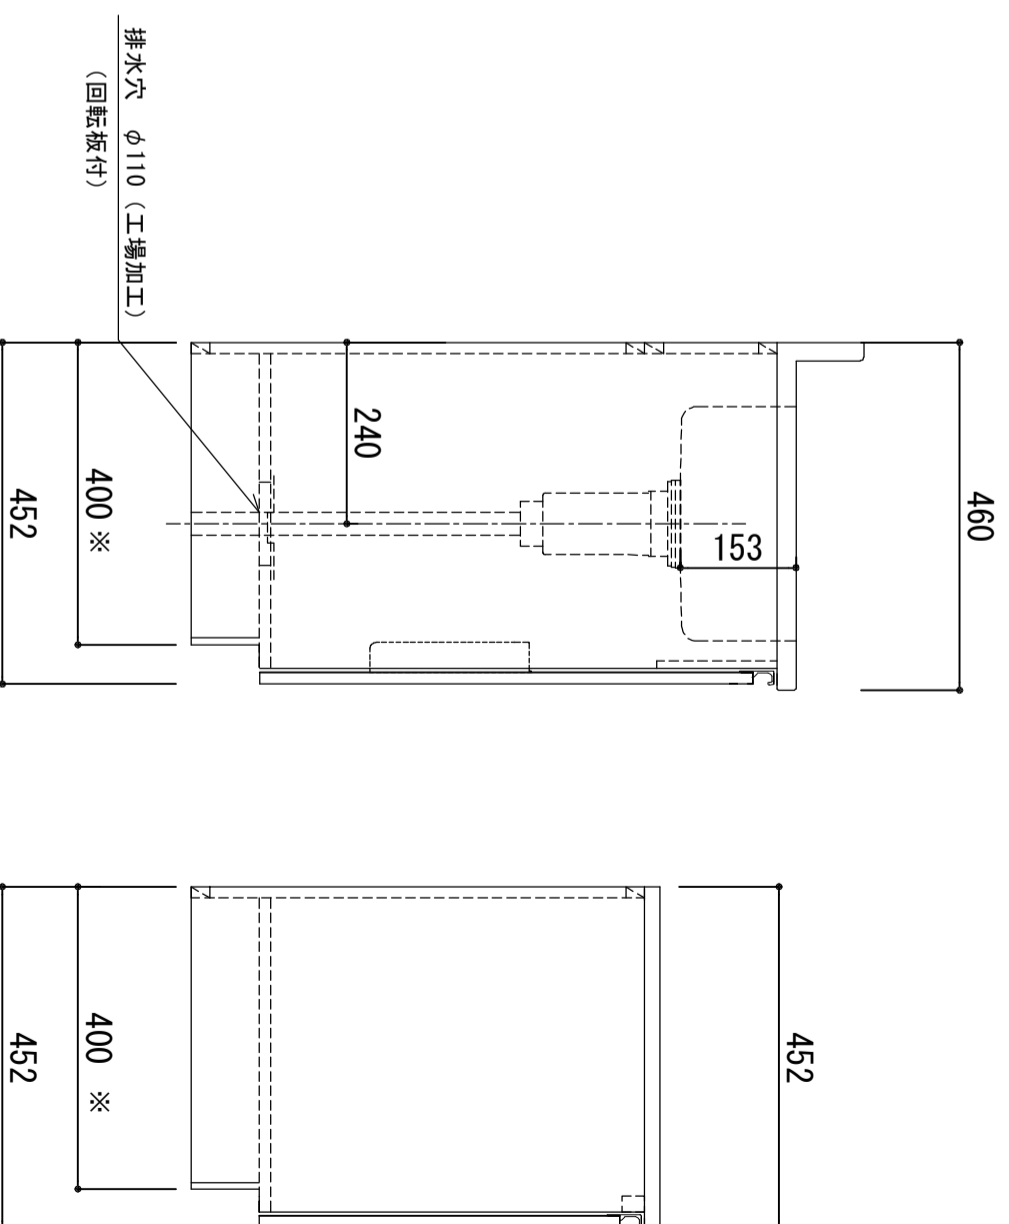

天板	SUS-430 ステンレス0.5t (エンボス仕上)
シンク	SUS-430 ステンレス0.4t 静音シンク
木部本体	ウレタソコト化粧ボード (PB)
側板	消臭コーティング合板
背板	EBコート化粧板
地板	フレイコート化粧ボード (PB)
厚	表 裏 裏口 取っ手
	(SM)は鏡面仕上げ ウレタソコト化粧ボード (PB) 木ロテーゾ巻 アルミ製 ラインハンドル
丁番	スライドピンジ
排水金具	115.5φ中型ゴミ収納器付 (カゴ・蓋・ジ&付)
ホース	塩化ビニール蛇腹30φ x 80cm (回転板付)
包丁差し	ポリプロピレン製 4本収納

※ 弊社製品はすべてF☆☆☆☆に対応しております。
※ 右シンクは本図の左右対称です。

※中木興行 (D) (M) 14D406

品番

LW-1400SG L

アイ才産業株式会社
アイオシステムキッチン事業部