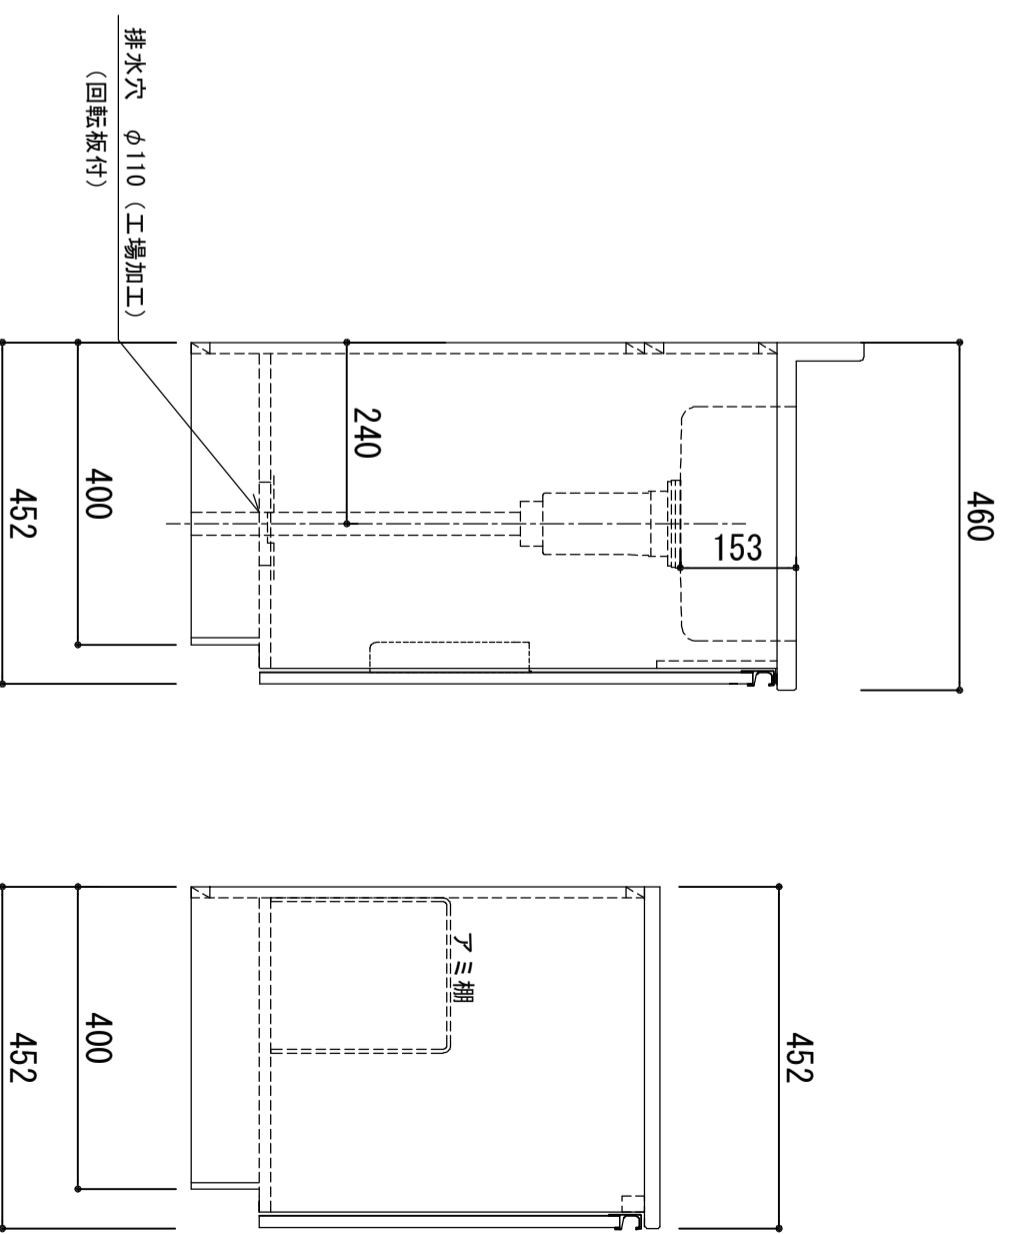

天板	SUS-430 ステンレス0.5t (エンボス仕上)
シンク	SUS-430 ステンレス0.4t 静音シンク
木部本体	ウレタソコト化粧ボード (PB)
側板	消臭コーティング合板
背板	EBコート化粧板
地板	ウレタソコト化粧ボード (PB)
厚	(M)はEBコート仕上 ウレタソコト化粧ボード (PB)
裏	木ロテーゾ巻
木口	アルミ製 ラインハンドル
取っ手	スライドヒンジ
丁番	スライドヒンジ
排水金具	115.5φ中型ゴミ収納器付 (カゴ・蓋・ジ&付)
ホース	塩化ビニール蛇腹30φ x 80cm (回転板付)
包丁差し	ポリプロピレン製 4本収納
網棚	クイヤービニールコーティング

※ 弊社製品はすべてF☆☆☆☆に対応しております。  
※ シンクは本図の左右対称です。

品番

LW-1400SG L

アイ才産業株式会社

アイオシステムキッチン事業部