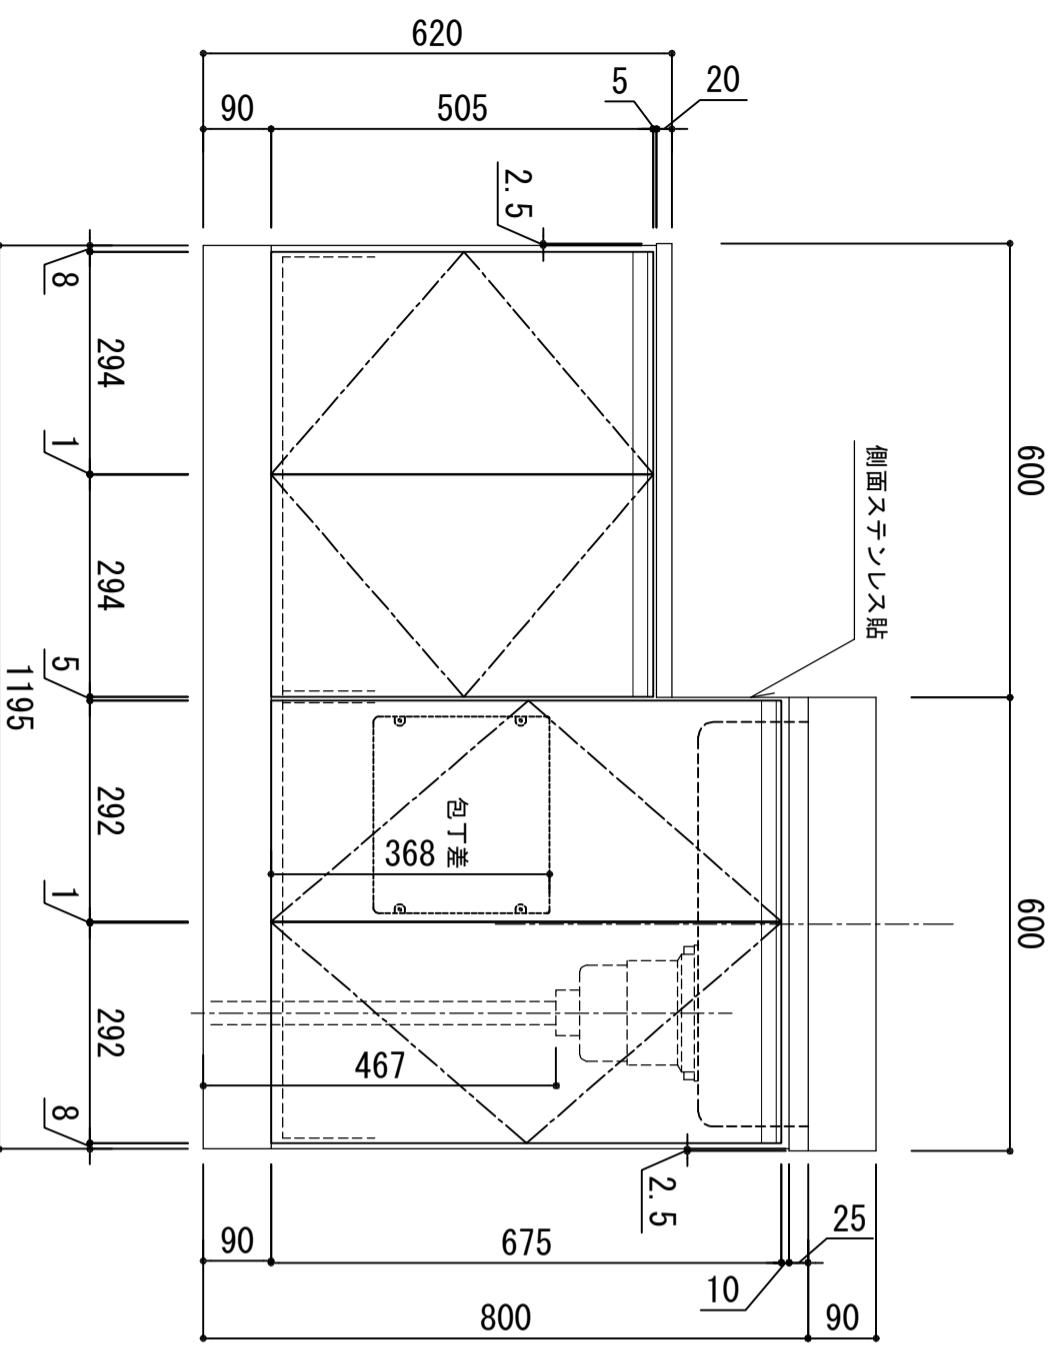

天板	SUS-430 ステンレス0.5t (エンボス仕上)	
シンク	SUS-430 ステンレス0.4t 静音シンク	
木部本体	側板	ウレタソコト化粧ボード (PB)
	背板	消臭コーティング含板
厚	地板	EBコート化粧板
	表	フレコート化粧ボード (PB)
裏	裏	(SM) は鏡面仕上げ
	裏	ウレタソコト化粧ボード (PB)
取っ手	木口	木ロテージュ巻
	取っ手	アルミ製 ラインハンドル
丁番	スライドヒンジ	
排水金具	180φ大型排水トラップ付 (加・排水ローレット付)	
ホース	塩化ビニール蛇腹30φ x 80cm (回転板付)	
包丁差し	ポリプロピレン製 4本収納	

※ 弊社製品はすべて☆☆☆☆に対応しております。
 ※ 左シンクは本図の左右対称です。

※竹木興行 (D) (M) はDA06

排水穴 φ110 (工場加工)
 (回転板付)

品番

LW-1200SG R

アイ才産業株式会社
 アイオシステムキッチン事業部