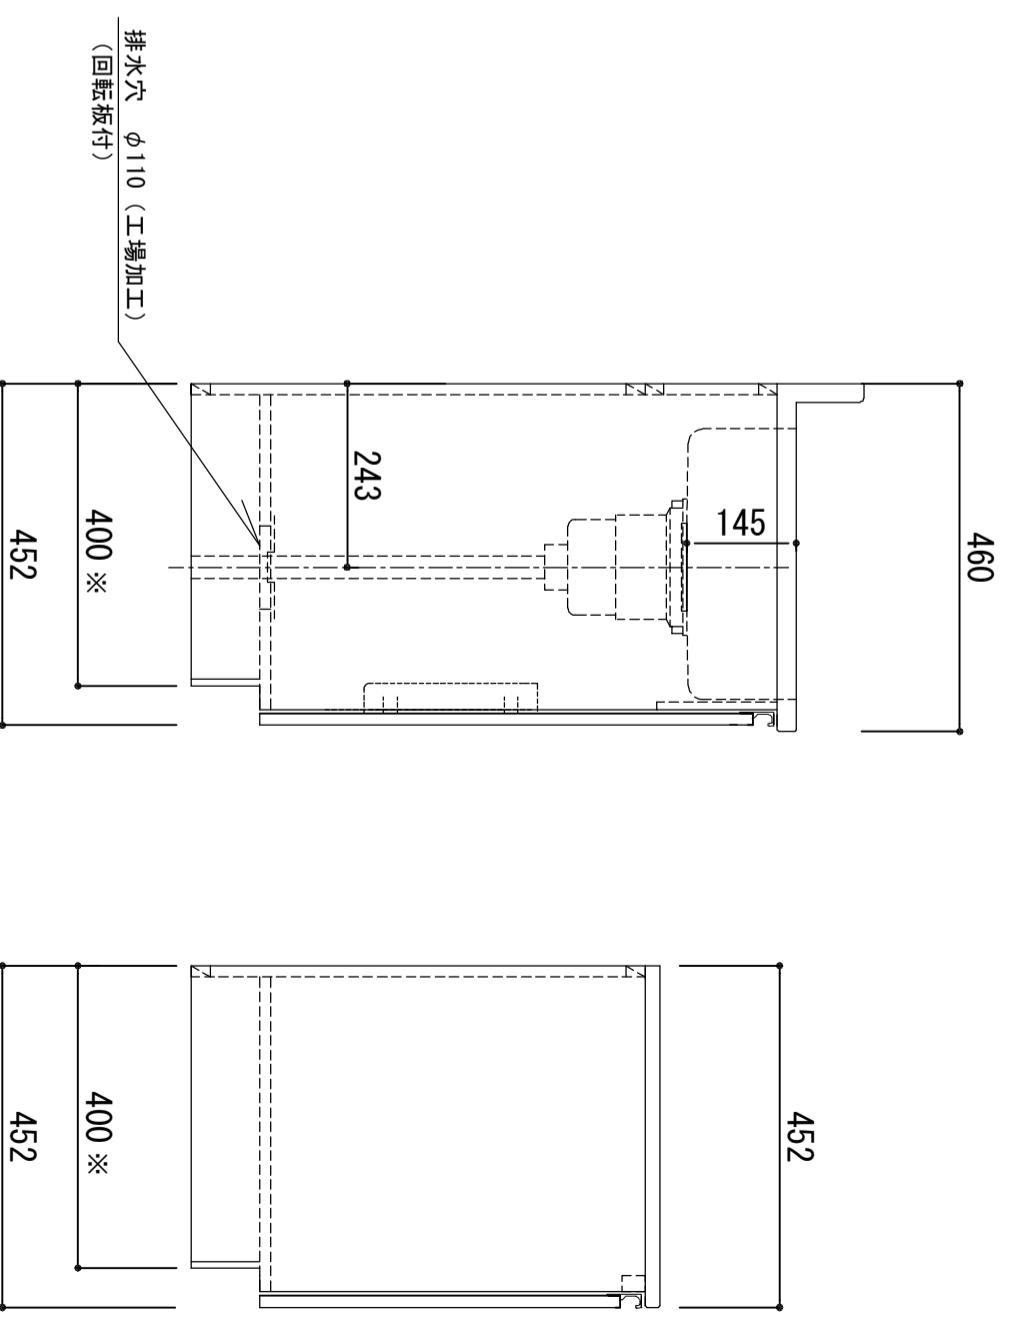

天板	SUS-430 ステンレス0.5t (エンボス仕上)	
シンク	SUS-430 ステンレス0.4t 静音シンク	
木部本体	側板	ウレタソコト化粧ボード (PB)
	背板	消臭コーティング含板
厚	地板	EBコート化粧板
	表	フレコート化粧ボード (PB)
裏	裏	(SM) は鏡面仕上げ
	裏	ウレタソコト化粧ボード (PB)
取っ手	木口	木ロテージュ巻
	取っ手	アルミ製 ラインハンドル
丁番	スライドヒンジ	
排水金具	180φ大型排水トラップ付 (加・排水ローレット付)	
ホース	塩化ビニール蛇腹30φ x 80cm (回転板付)	
包丁差し	ポリプロピレン製 4本収納	

※ 弊社製品はすべて☆☆☆☆に対応しております。
 ※ 左シンクは本図の左右対称です。

※竹木興行 (D) (M) はDA06

排水穴 φ110 (工場加工)
 (回転板付)

品番

LW-1200SG R

アイ才産業株式会社
 アイオシステムキッチン事業部