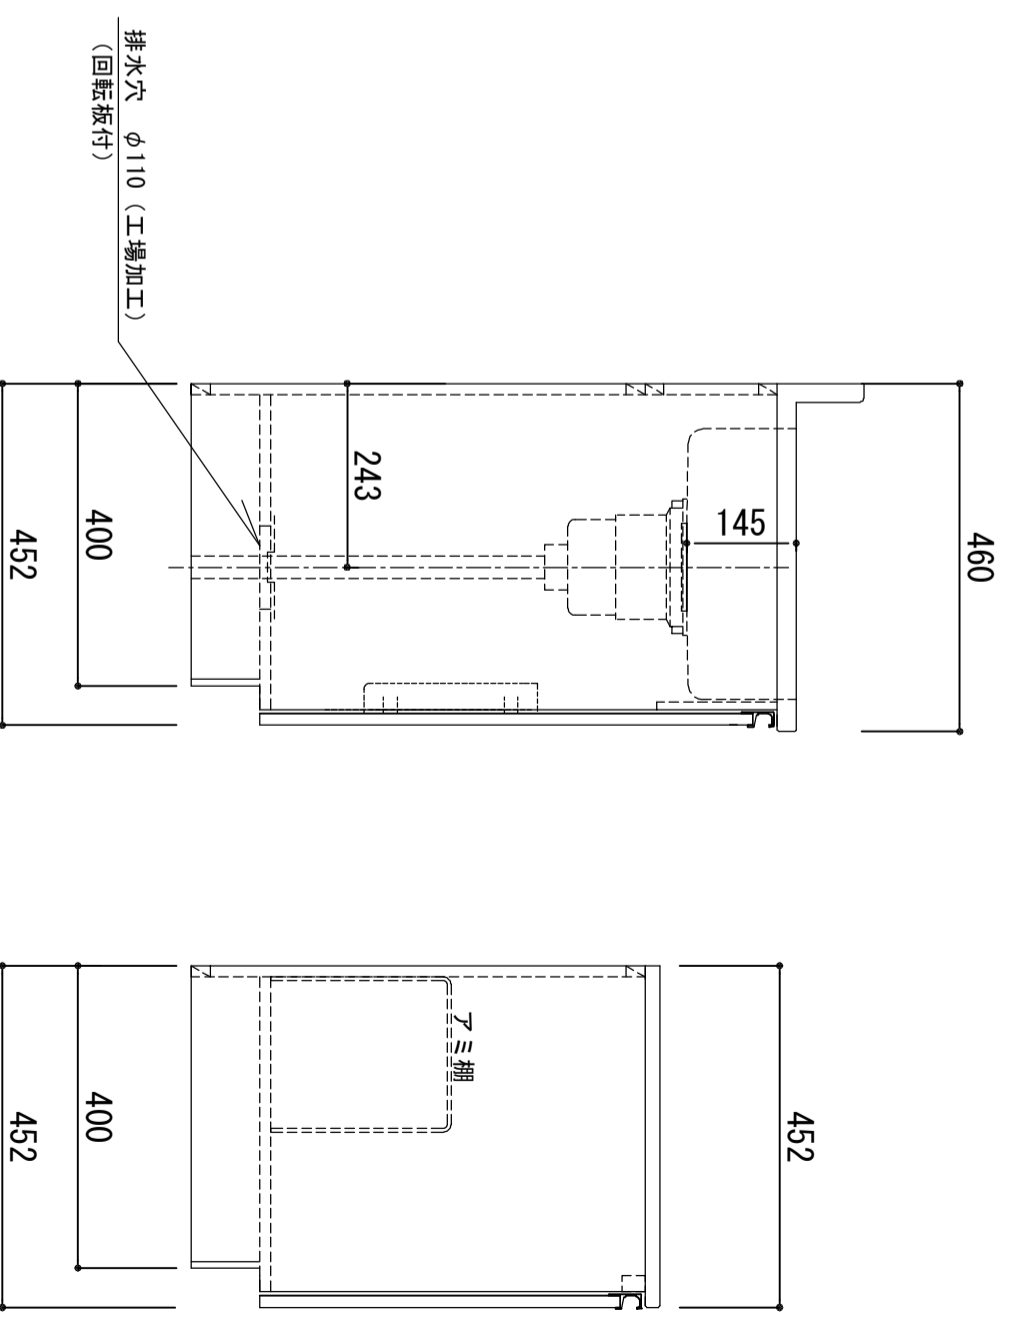

天板	SUS-430 ステンレス0.5t (エンボス仕上)
シンク	SUS-430 ステンレス0.4t 静音シンク
木部本体	ウレタソコト化粧ボード (PB) 消臭コーティング合板
側板 背板 地板	EBコート化粧板
扉	ウレタソコト化粧ボード (PB) (W)はEBコート仕上 ウレタソコト化粧ボード (PB)
裏 木口 取っ手	木ロテーゾ巻 アルミ製 ラインハンドル
丁番	スライドヒンジ
排水金具	180φ大型排水トラップ付 (カ・排水ロフト付)
ホース	塩化ビニール蛇腹30φ x 80cm (回転板付)
包丁差し	ポリプロピレン製 4本収納
網棚	クイヤービニールコーティング

※ 弊社製品はすべてF☆☆☆☆に対応しております。  
※ 左シンクは本図の左右対称です。

品番  
LW-1200SG R

アイオ産業株式会社  
アイオシステムキッチン事業部