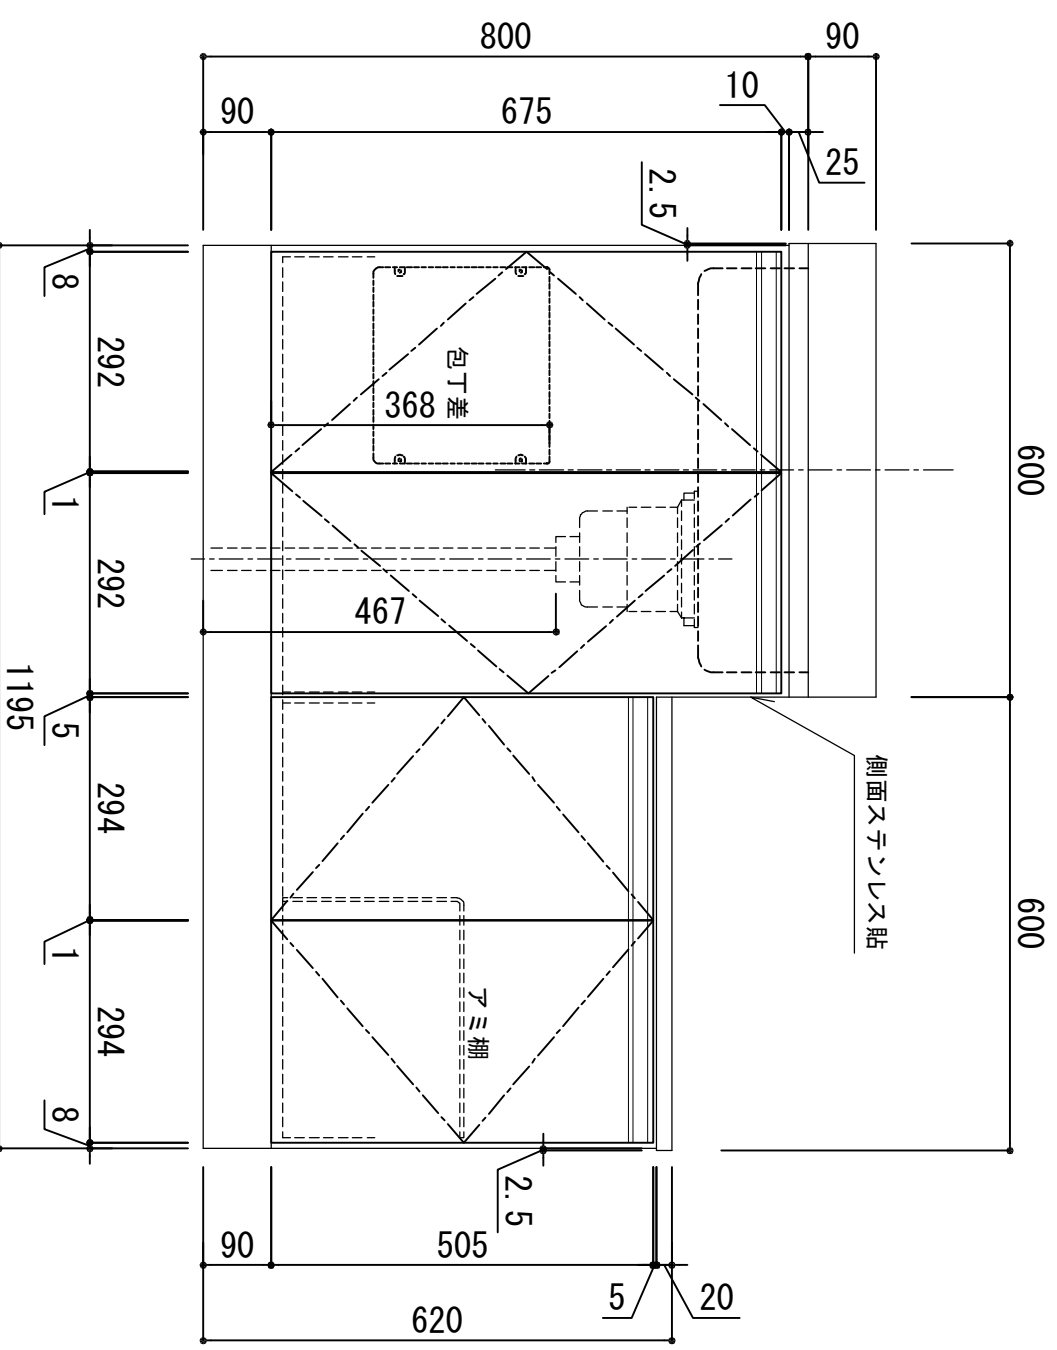

天板	SUS-430 ステンレス0.5t (エンボス仕上)
シンク	SUS-430 ステンレス0.4t 静音シンク
木部本体	ウレタソコト化粧ボード (PB)
側板	消臭コーティング合板
背板	EBコート化粧板
地板	ウレタソコト化粧ボード (PB)
厚	(W)はEBコート仕上 ウレタソコト化粧ボード (PB)
裏	木ロテーゾ巻
取っ手	アルミ製 ラインハンドル
丁番	スライドヒンジ
排水金具	180φ大型排水トラップ付 (カ・排水ロフト付)
ホース	塩化ビニール蛇腹30φ x 80cm (回転板付)
包丁差し	ポリプロピレン製 4本収納
網棚	クイヤービニールコーティング

※ 弊社製品はすべてF☆☆☆☆に対応しております。
※ 右シンクは本図の左右対称です。

品番
LW-1200SG L

アイオ産業株式会社
アイオシステムキッチン事業部