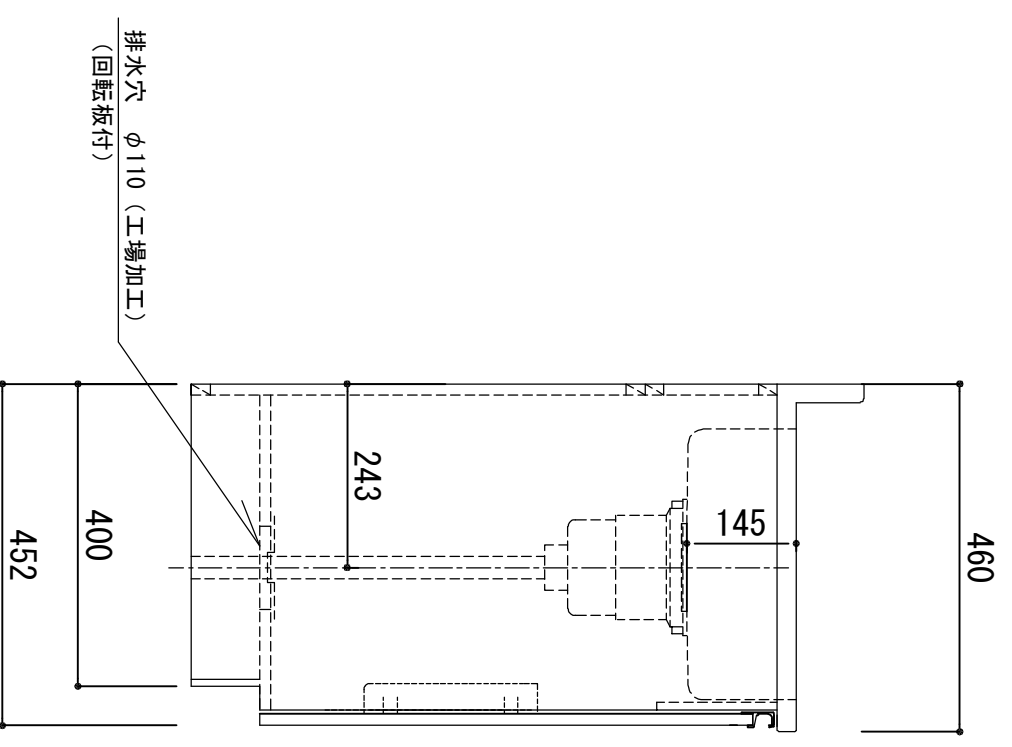

天板	SUS-430 ステンレス0.5t (エンボス仕上)
シンク	SUS-430 ステンレス0.4t 静音シンク
木部本体	ウレタソコト化粧ボード (PB)
側板	消臭コーティング合板
背板	EBコート化粧板
地板	ウレタソコト化粧ボード (PB)
厚	(W)はEBコート仕上 ウレタソコト化粧ボード (PB)
裏	木ロテーゾ巻
取っ手	アルミ製 ラインハンドル
丁番	スライドヒンジ
排水金具	180φ大型排水トラップ付 (カ・排水ロフト付)
ホース	塩化ビニール蛇腹30φ x 80cm (回転板付)
包丁差し	ポリプロピレン製 4本収納
網棚	クイヤービニールコーティング

※ 弊社製品はすべてF☆☆☆☆に対応しております。
※ 右シンクは本図の左右対称です。

品番
LW-1200SG L

アイオ産業株式会社
アイオシステムキッチン事業部