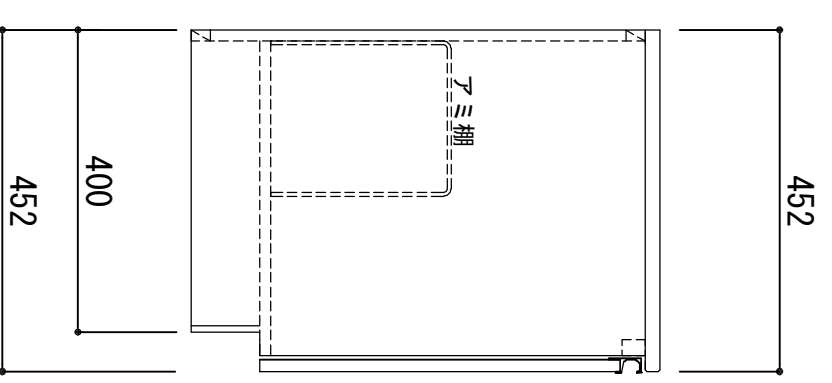

天板	SUS-430 ステンレス0.5t (エンボス仕上)
シンク	SUS-430 ステンレス0.4t 静音シンク
木部本体	ウレタソコト化粧ボード (PB)
側板	消臭コーティング合板
背板	EBコート化粧板
地板	ウレタソコト化粧ボード (PB)
厚	(W)はEBコート仕上 ウレタソコト化粧ボード (PB)
裏	木ロテーゾ巻
取っ手	アルミ製 ラインハンドル
丁番	スライドヒンジ
排水金具	180φ大型排水トラップ付 (カ・排水ロフト付)
ホース	塩化ビニール蛇腹30φ x 80cm (回転板付)
包丁差し	ポリプロピレン製 4本収納
網棚	クイヤービニールコーティング

※ 弊社製品はすべてF☆☆☆☆に対応しております。
※ 右シンクは本図の左右対称です。

品番
LW-1200SG L

アイオ産業株式会社
アイオシステムキッチン事業部