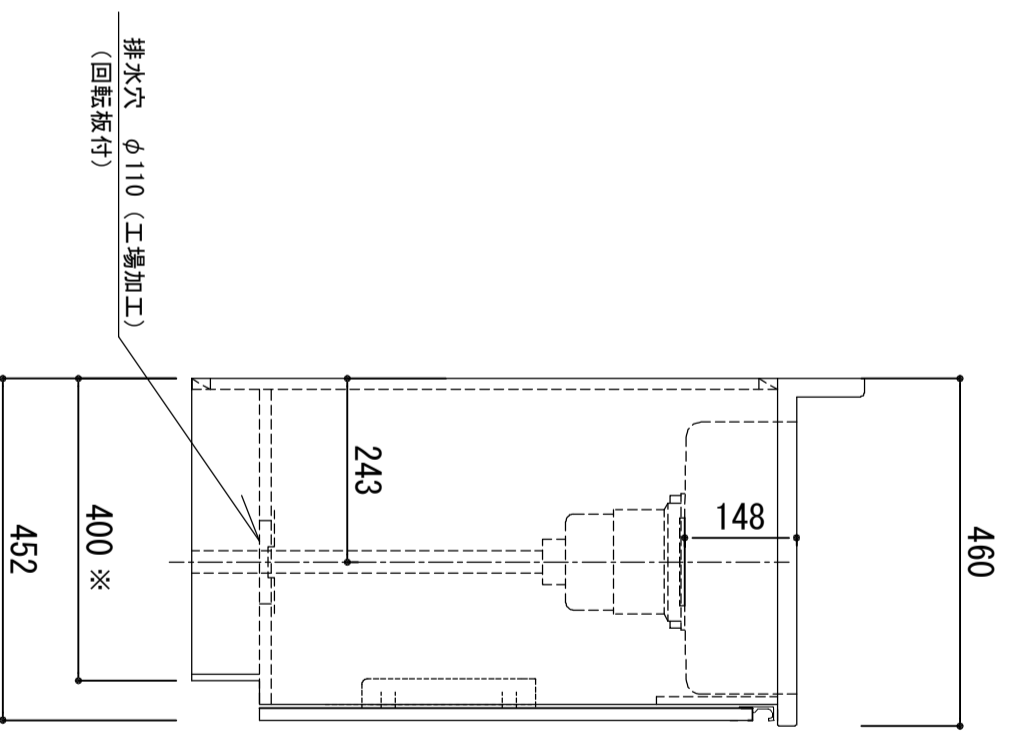

天板	SUS-430 ステンレス0.5t (エンボス仕上)
シンク	SUS-430 ステンレス0.4t 静音シンク
木部本体	ウレタソコート化粧ボード (PB) 消臭コーティング合板
側板	EBコート化粧板
背板	プラスチック化粧ボード (PB)
地板	(SM)は鏡面仕上げ ウレタソコート化粧ボード (PB)
裏	木ロレーゾ巻
取っ手	アルミ製 ラインハンドル
扉	スライドヒンジ
排水金具	180φ大型排水トラップ付 (カゴ・排水ロフト付)
ホース	塩化ビニール蛇腹30φ x 80cm (回転板付)
包丁差し	ポリプロピレン製 4本収納

※ 弊社製品はすべてF☆☆☆☆に対応しております。
※ シンクは本図の左右対称です。

排水穴 φ110 (工場加工)
(回転板付)

※巾木奥行(D) (M)はD406

品番
LW-1200 R

アイオ産業株式会社
アイオシステムキッチン事業部