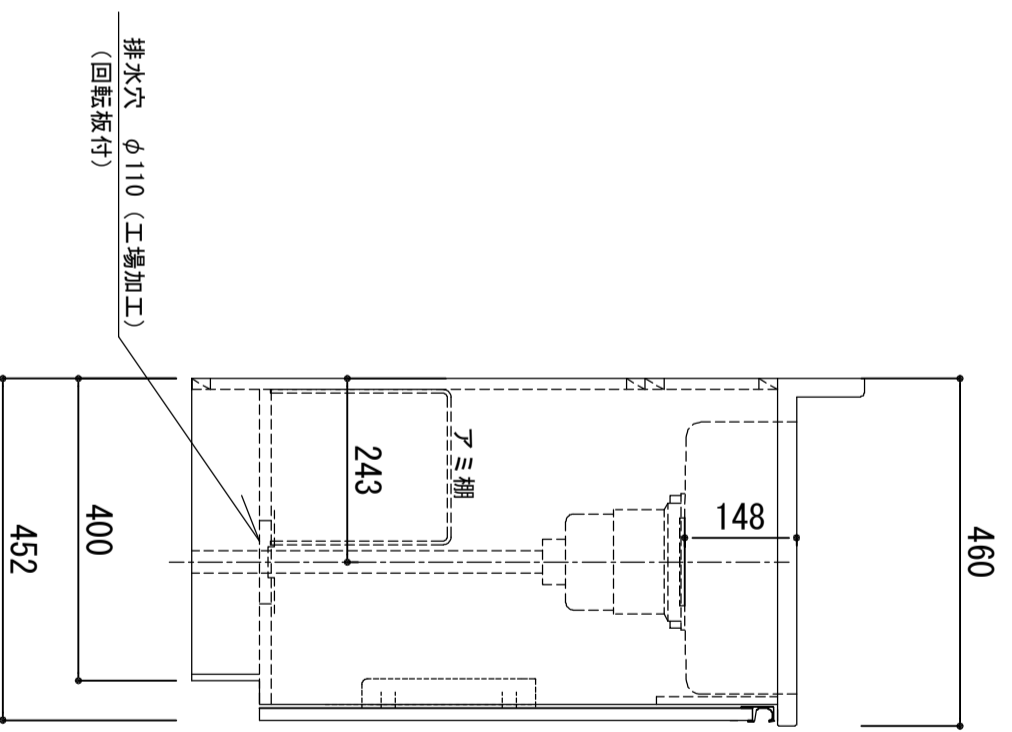

天板	SUS-430 ステンレス0.5t (エンボス仕上)
シンク	SUS-430 ステンレス0.4t 静音シンク
木部本体	ウレタソコート化粧ボード (PB)
側板	消臭コーティング合板
背板	EBコート化粧板
地板	ウレタソコート化粧ボード (PB)
裏	(M)はEBコート仕上
裏	ウレタソコート化粧ボード (PB)
木口	木ロテーゾ巻
取っ手	アルミ製 ラインハンドル
丁番	スライドヒンジ
排水金具	180φ大型排水トラップ付 (カゴ・排水ロフト付)
ホース	塩化ビニール蛇腹30φ x 80cm (回転板付)
包丁差し	ポリプロピレン製 4本収納
網棚	ワイヤービニールコーティング

※ 弊社製品はすべてF☆☆☆☆に対応しております。
 ※ 左シンクは本図の左右対称です。

排水穴 φ110 (工場加工)
 (回転板付)

品番
LW-1200 R

アイオ アイオ産業株式会社
 アイオシステムキッチン事業部