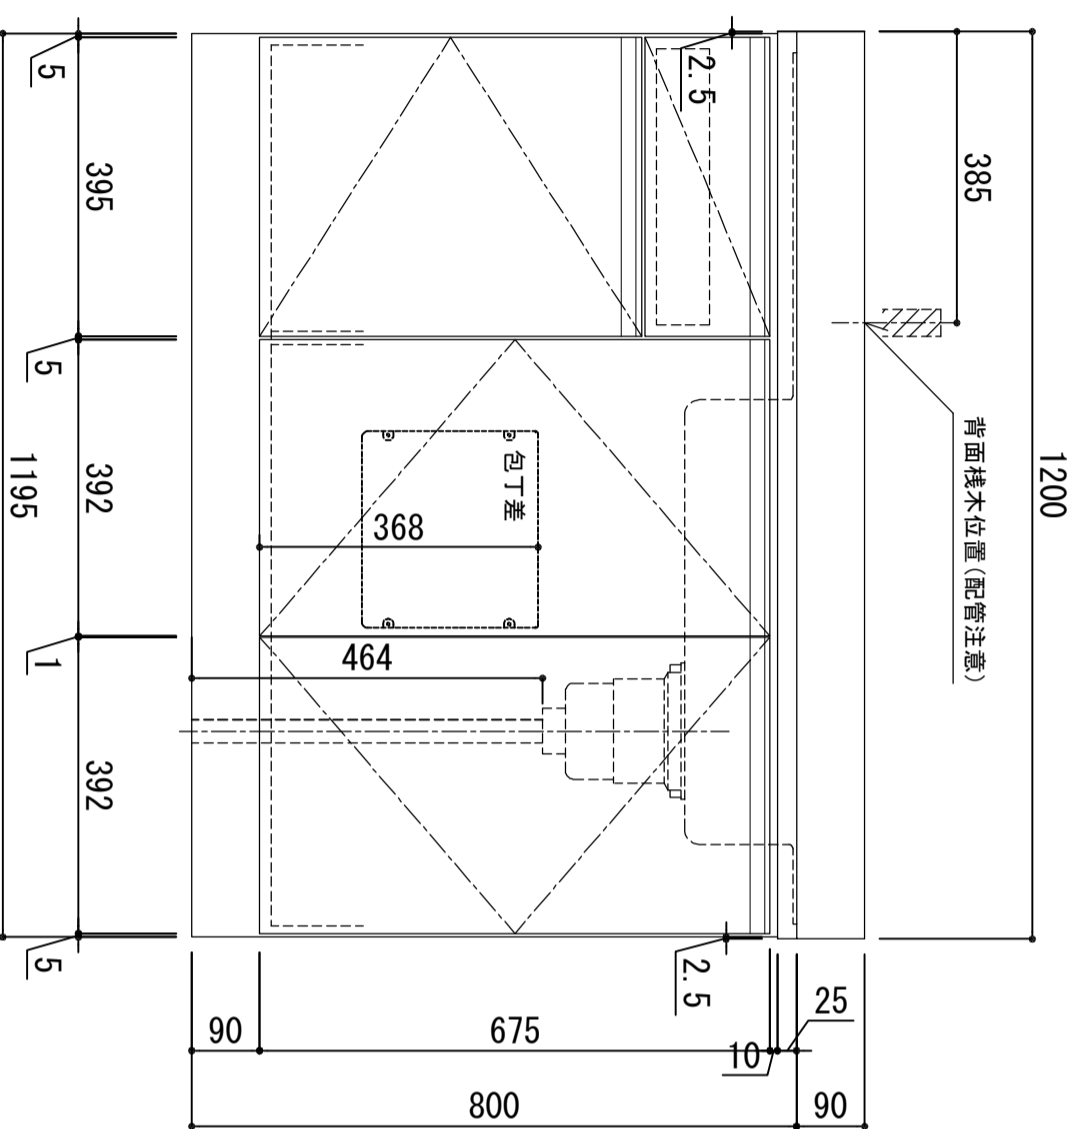

天板	SUS-430 ステンレス0.5t (エンボス仕上)
シンク	SUS-430 ステンレス0.4t 静音シンク
木部本体	ウレタソコート化粧ボード (PB) 消臭コーティング合板
側板	EBコート化粧板
背板	プラスチック化粧ボード (PB)
地板	(SM)は鏡面仕上げ ウレタソコート化粧ボード (PB)
裏	木ロレーゾ巻
取っ手	アルミ製 ラインハンドル
扉	スライドヒンジ
排水金具	180φ大型排水トラップ付 (カゴ・排水ロフト付)
ホース	塩化ビニール蛇腹30φ x 80cm (回転板付)
包丁差し	ポリプロピレン製 4本収納

※ 弊社製品はすべてF☆☆☆☆に対応しております。
※ シンクは本図の左右対称です。

排水穴 φ110 (工場加工)
(回転板付)

※巾木奥行(D) (M)はD406

品番
LW-1200 R

アイオ産業株式会社
アイオシステムキッチン事業部