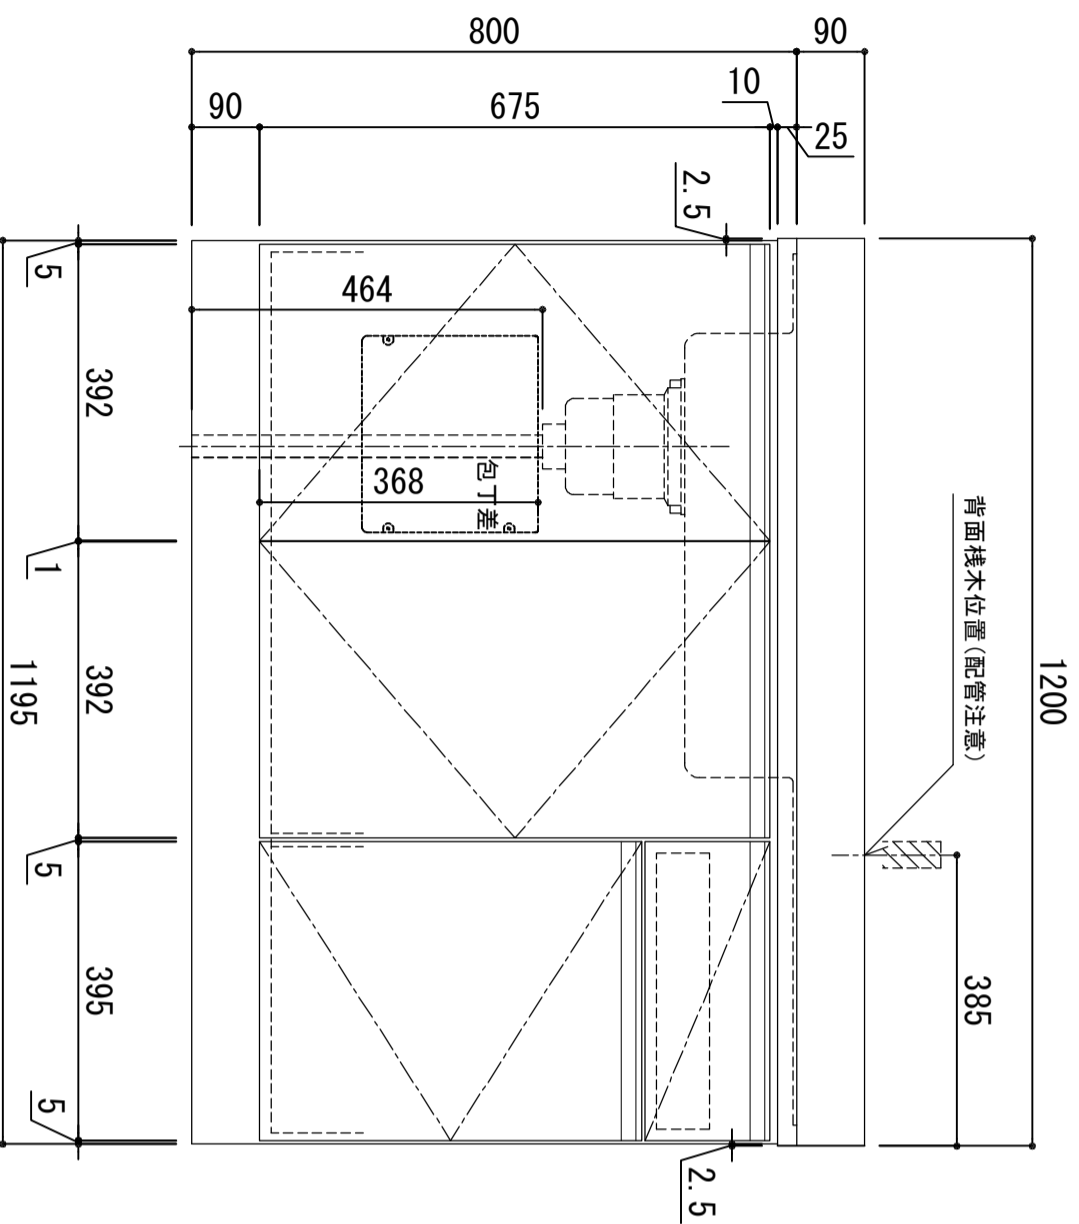

天板	SUS-430 ステンレス0.5t (エンボス仕上)
シンク	SUS-430 ステンレス0.4t 静音シンク
木部本体	ウレタソコート化粧ボード (PB) 消臭コーティング合板
側板	EBコート化粧板
背板	ウレタソコート化粧ボード (PB)
地板	ウレタソコート化粧ボード (PB)
扉	表 プレコート化粧ボード (PB) (SN)は鏡面仕上げ 裏 ウレタソコート化粧ボード (PB)
裏	木口
取っ手	木口 アルミ製 ラインハンドル
丁番	スライドヒンジ
排水金具	180φ大型排水トラップ付 (カゴ・排水ロフト付)
ホース	塩化ビニール蛇腹30φ×80cm (回転板付)
包丁差し	ポリプロピレン製 4本収納

※ 弊社製品はすべてF☆☆☆☆に対応しております。  
※ 右シンクは本図の左右対称です。

品番  
LW-1200 L

**アイオ産業株式会社**  
アイオシステムキッチン事業部