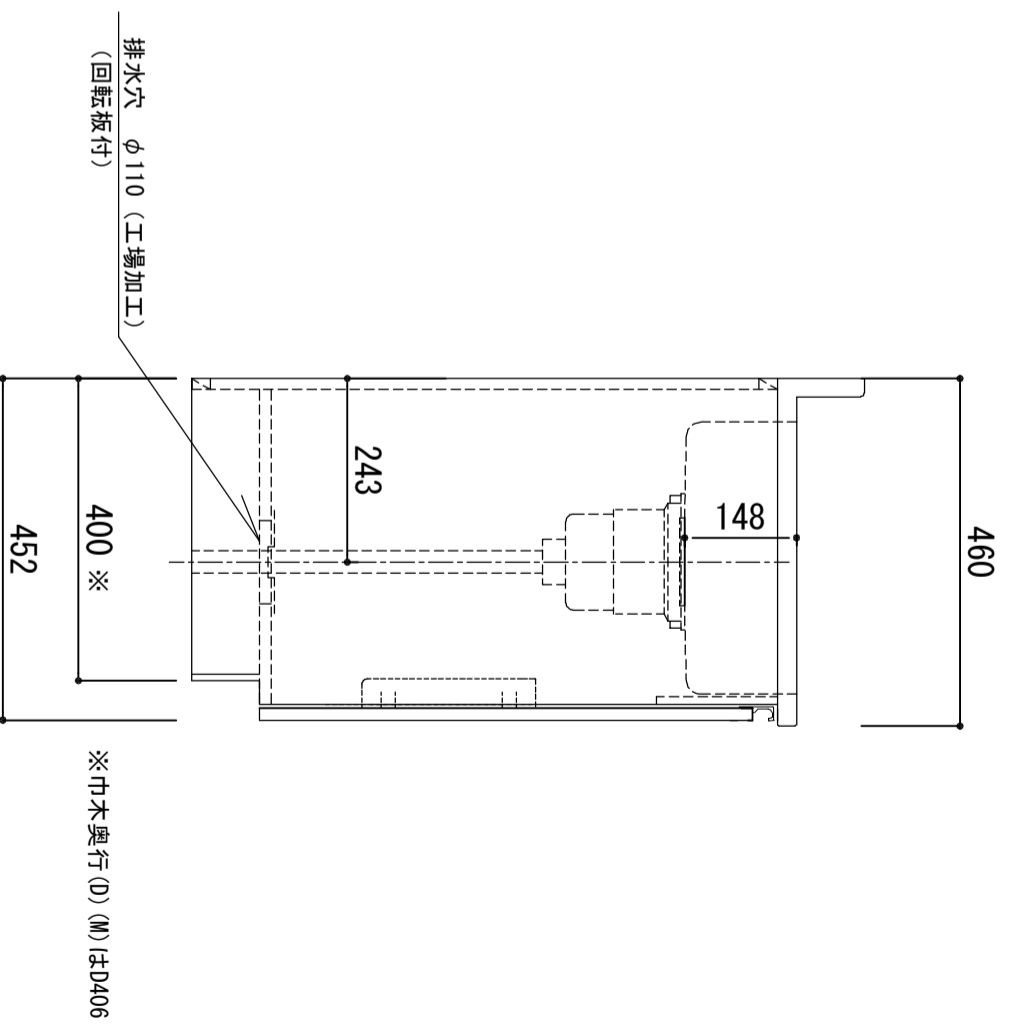

天板	SUS-430 ステンレス0.5t (エンボス仕上)
シンク	SUS-430 ステンレス0.4t 静音シンク
木部本体	ウレタソコート化粧ボード (PB) 消臭コーティング合板
側板	EBコート化粧板
背板	ウレタソコート化粧ボード (PB)
地板	ウレタソコート化粧ボード (PB)
扉	表 プレコート化粧ボード (PB) (SN)は鏡面仕上げ 裏 ウレタソコート化粧ボード (PB)
裏	木口
取っ手	木口 アルミ製 ラインハンドル
丁番	スライドヒンジ
排水金具	180φ大型排水トラップ付 (カゴ・排水ロフト付)
ホース	塩化ビニール蛇腹30φ×80cm (回転板付)
包丁差し	ポリプロピレン製 4本収納

※ 弊社製品はすべてF☆☆☆☆に対応しております。  
※ 右シンクは本図の左右対称です。

品番  
LW-1200 L

**アイオ産業株式会社**  
アイオシステムキッチン事業部