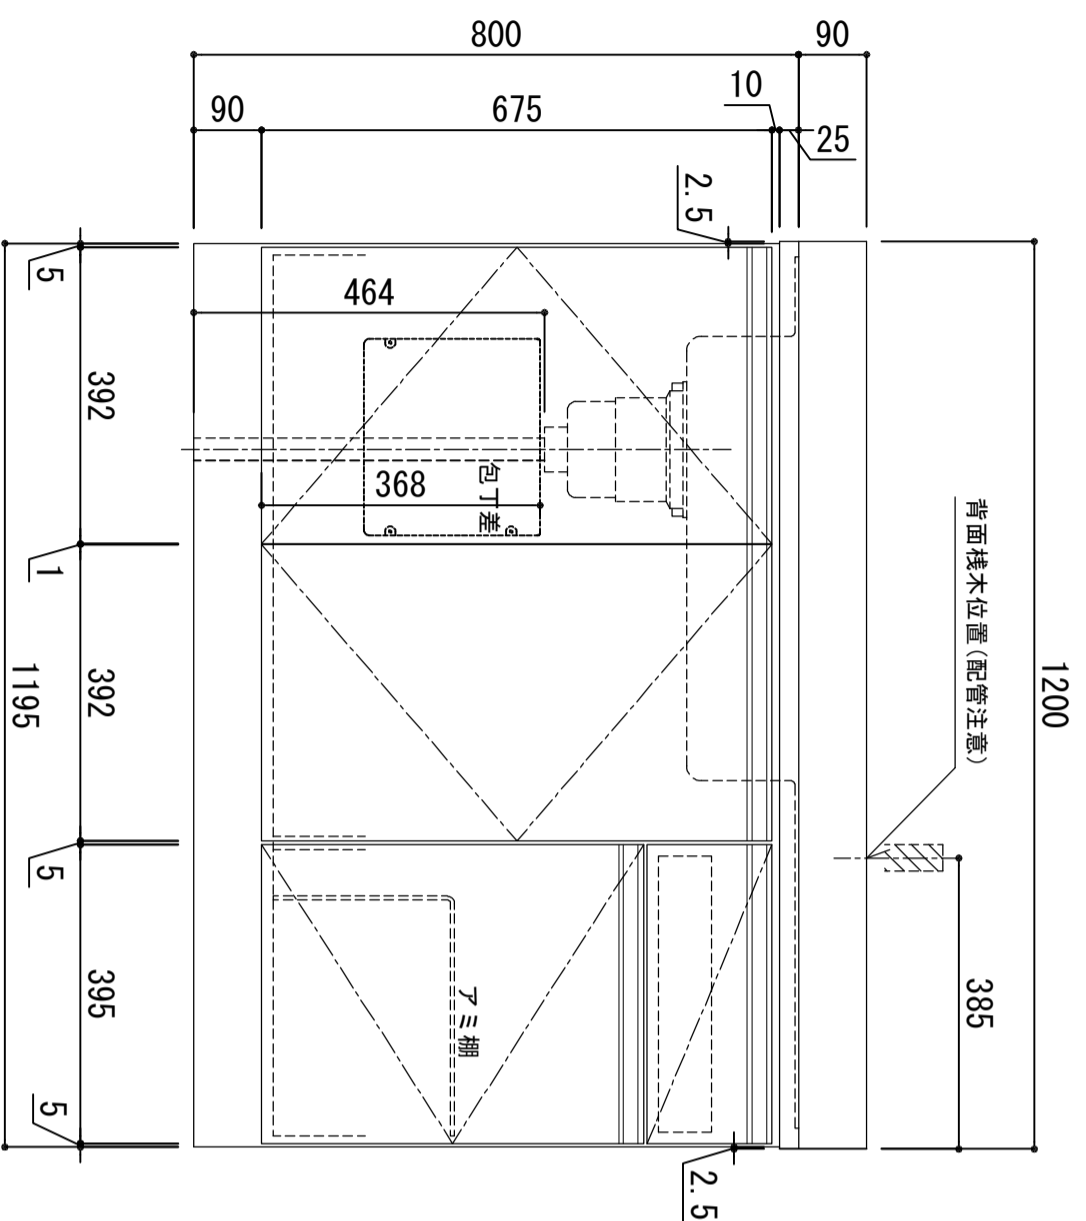

天板	SUS-430 ステンレス0.5t (エンボス仕上)
シンク	SUS-430 ステンレス0.4t 静音シンク
木部本体	ウレタソコート化粧ボード (PB)
側板	消臭コーティング合板
背板	EBコート化粧板
地板	ウレタソコート化粧ボード (PB)
扉	(M)はEBコート仕上 ウレタソコート化粧ボード (PB)
裏	木ロテーゾ巻
木口	アルミ製 ラインハンドル
取っ手	スライドヒンジ
排水金具	180φ大型排水トラップ付 (カゴ・排水ロフト付)
ホース	塩化ビニール蛇腹30φ x 80cm (回転板付)
包丁差し	ポリプロピレン製 4本収納
網棚	ワイヤービニールコーティング

※ 弊社製品はすべてF☆☆☆☆に対応しております。  
※ 右シンクは本図の左右対称です。

排水穴 φ110 (工場加工)  
(回転板付)

品番  
LW-1200 L

アイオ産業株式会社  
アイオシステムキッチン事業部