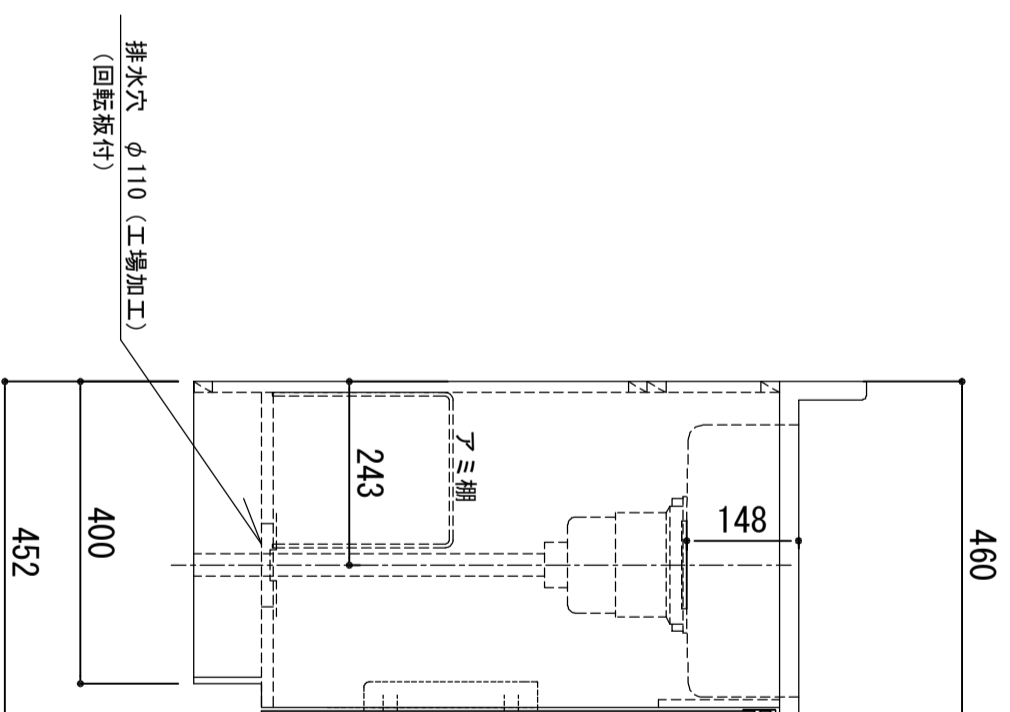

天板	SUS-430 ステンレス0.5t (エンボス仕上)
シンク	SUS-430 ステンレス0.4t 静音シンク
木部本体	ウレタソコート化粧ボード (PB)
側板	消臭コーティング合板
背板	EBコート化粧板
地板	ウレタソコート化粧ボード (PB)
扉	(M)はEBコート仕上 ウレタソコート化粧ボード (PB)
裏	木ロテーゾ巻
木口	アルミ製 ラインハンドル
取っ手	スライドヒンジ
排水金具	180φ大型排水トラップ付 (カゴ・排水ロフト付)
ホース	塩化ビニール蛇腹30φ x 80cm (回転板付)
包丁差し	ポリプロピレン製 4本収納
網棚	ワイヤービニールコーティング

※ 弊社製品はすべてF☆☆☆☆に対応しております。  
※ 右シンクは本図の左右対称です。

排水穴 φ110 (工場加工)  
(回転板付)

品番  
LW-1200 L

アイオ産業株式会社  
アイオシステムキッチン事業部