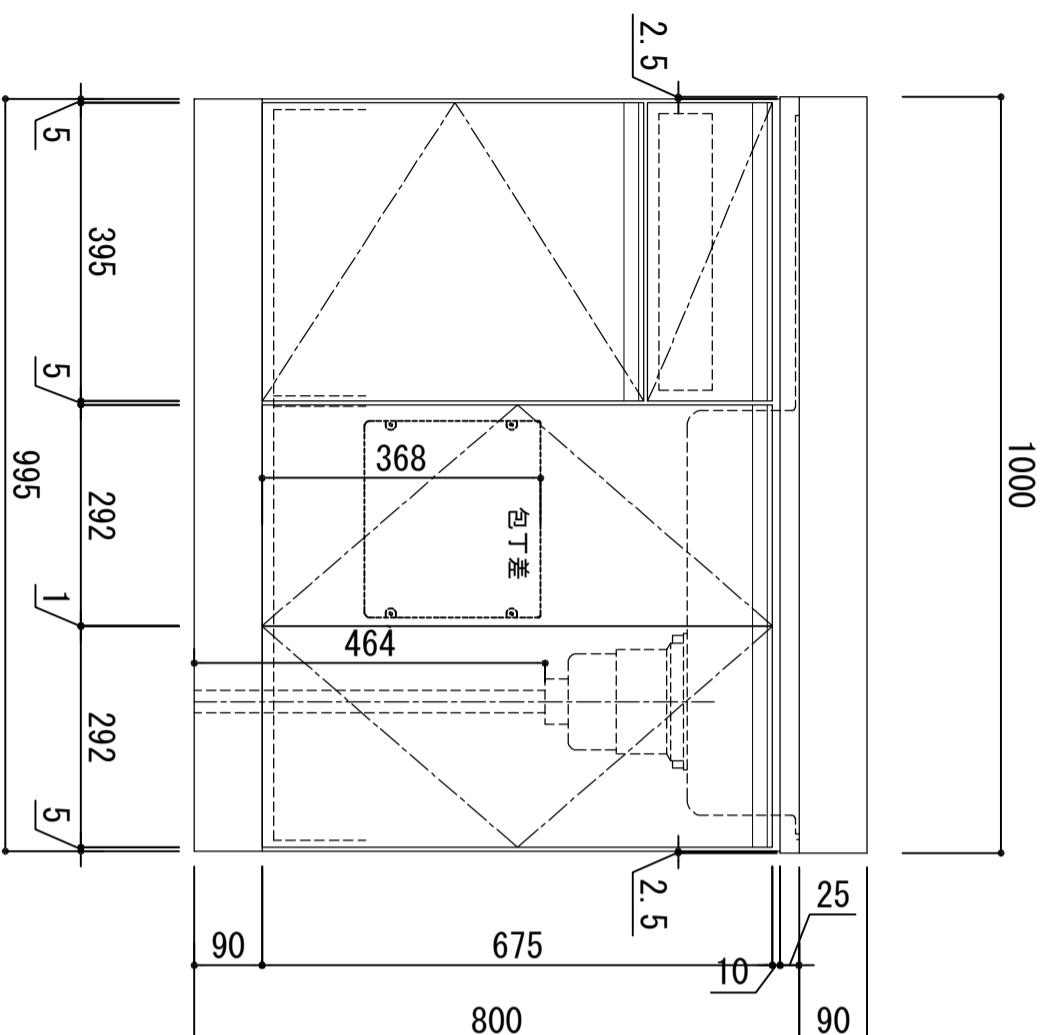

天板	SUS-430 ステンレス0.5t (エンボス仕上)
シンク	SUS-430 ステンレス0.4t 静音シンク
木部本体	ウレタソコト化粧ボード (PB)
側板	消臭コーティング合板
背板	EBコート化粧板
地板	フレコート化粧ボード (PB)
厚	(SW)は鏡面仕上げ ウレタソコト化粧ボード (PB)
裏	木ロテーゾ巻
木口	アルミ製 ラインハンドル
取っ手	スライドヒンジ
丁番	スライドヒンジ
排水金具	180φ大型排水トラップ付 (カク・排水ロフト付)
ホース	塩化ビニール蛇腹30φ x 80cm (回転板付)
包丁差し	ポリプロピレン製 4本収納

※ 弊社製品はすべてF☆☆☆☆に対応しております。
※ 左シンクは本図の左右対称です。

※巾木奥行(D) (M) はD406

品番

LW-1000 R

アイオ産業株式会社

アイオシステムキッチン事業部