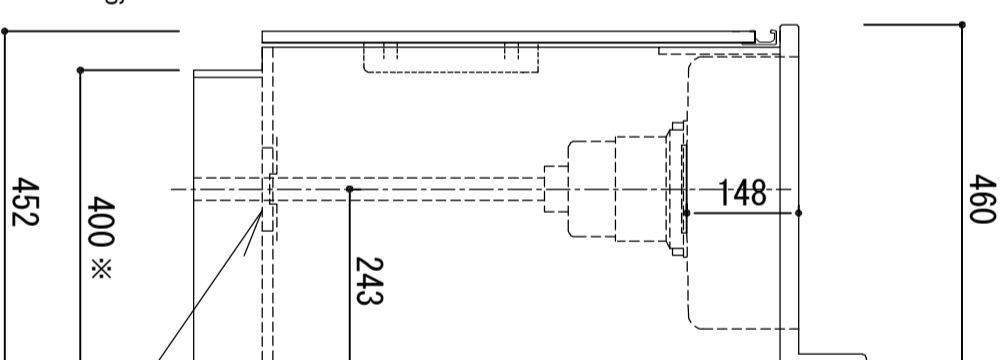

天板	SUS-430 ステンレス0.5t (エンボス仕上)
シンク	SUS-430 ステンレス0.4t 静音シンク
木部本体	ウレタソコト化粧ボード (PB)
側板	消臭コーティング合板
背板	EBコート化粧板
地板	フレコート化粧ボード (PB)
厚	(SW)は鏡面仕上げ ウレタソコト化粧ボード (PB)
裏	木ロテーゾ巻
木口	アルミ製 ラインハンドル
取っ手	スライドヒンジ
丁番	スライドヒンジ
排水金具	180φ大型排水トラップ付 (カク・排水ロフト付)
ホース	塩化ビニール蛇腹30φ x 80cm (回転板付)
包丁差し	ポリプロピレン製 4本収納

※ 弊社製品はすべてF☆☆☆☆に対応しております。
※ 左シンクは本図の左右対称です。

※巾木奥行(D) (M) はD406

品番

LW-1000 R

アイオ産業株式会社

アイオシステムキッチン事業部