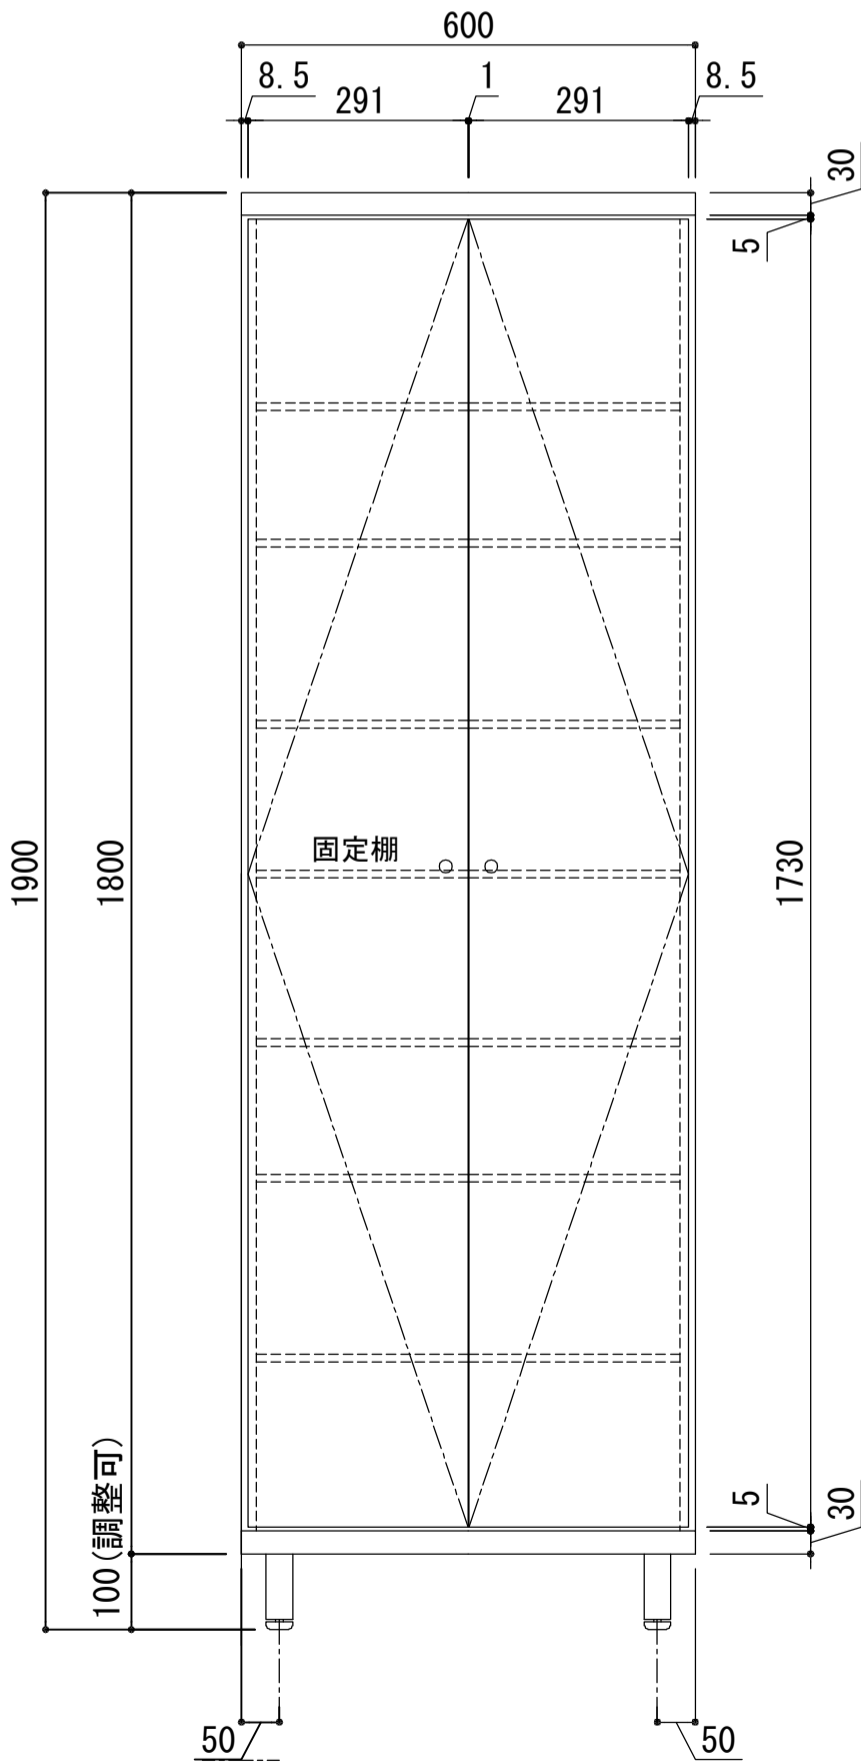

側板	外部 内部	両面ポリ合板フラッシュ
天板	外部 内部	ベニヤ(外)ノ消臭コーティング合板(内)フラッシュ
地板	外部 内部	ベニヤ(外)ノ消臭コーティング合板(内)フラッシュ
扉	外部 内部	両面ポリ合板フラッシュ
背板		消臭コーティング合板
棚板		樹脂
木口処理		同系色エッジテープ貼り
丁番		スライドヒンジ
取っ手		シルバー色ツマミ20Φ
脚部		プラスチック アジャスター付き
棚ダボ		差込ダボ、90mmピッチ

※ 弊社製品はすべてF☆☆☆☆に対応しております。

品番
L-600

アイオ産業株式会社
アイオシステムキッチン事業部