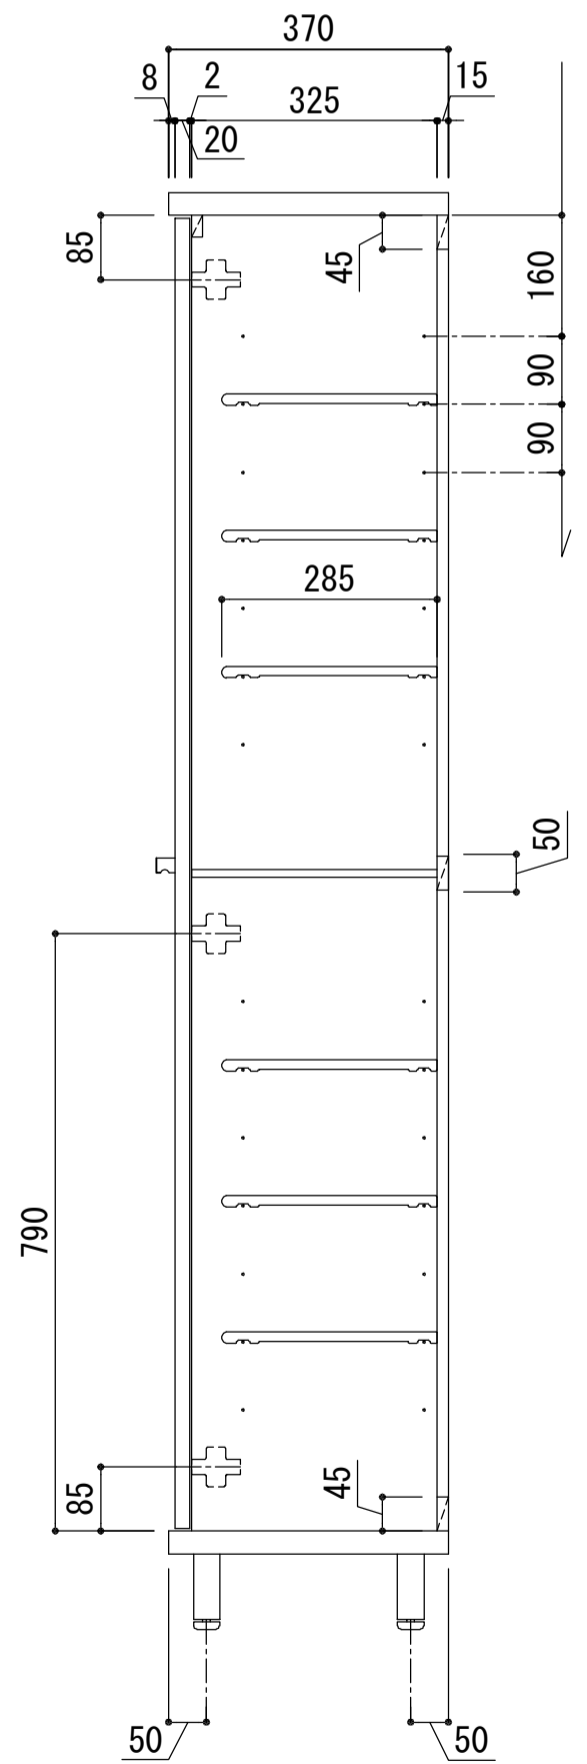

側板	外部 内部	両面ポリ合板フラッシュ
天板	外部 内部	ベニヤ(外)ノ消臭コーティング合板(内)フラッシュ
地板	外部 内部	ベニヤ(外)ノ消臭コーティング合板(内)フラッシュ
扉	外部 内部	両面ポリ合板フラッシュ
背板		消臭コーティング合板
棚板		樹脂
木口処理		同系色エッジテープ貼り
丁番		スライドヒンジ
取っ手		シルバー色ツマミ20Φ
脚部		プラスチック アジャスター付き
棚ダボ		差込ダボ、90mmピッチ

※ 弊社製品はすべてF☆☆☆☆に対応しております。

品番
L-600

アイオ産業株式会社
アイオシステムキッチン事業部