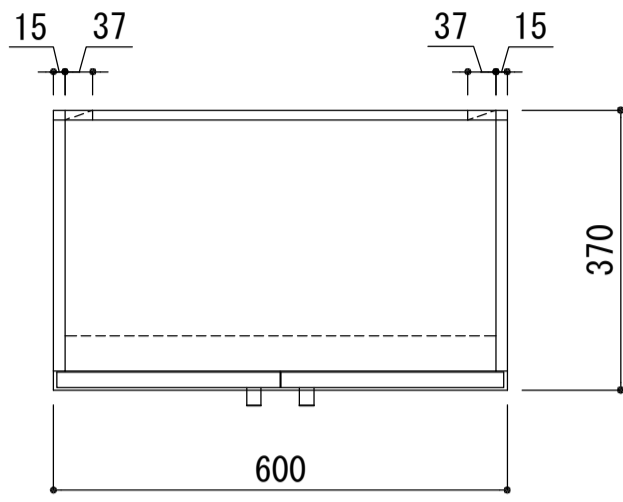

側板	外部 内部	両面ポリ合板フラッシュ
天板	外部 内部	ベニヤ(外)ノ消臭コーティング合板(内)フラッシュ
地板	外部 内部	ベニヤ(外)ノ消臭コーティング合板(内)フラッシュ
扉	外部 内部	両面ポリ合板フラッシュ
背板		消臭コーティング合板
棚板		樹脂
木口処理		同系色エッジテープ貼り
丁番		スライドヒンジ
取っ手		シルバー色ツマミ20Φ
脚部		プラスチック アジャスター付き
棚ダボ		差込ダボ、90mmピッチ

※ 弊社製品はすべてF☆☆☆☆に対応しております。

品番
L-600

アイオ産業株式会社
アイオシステムキッチン事業部