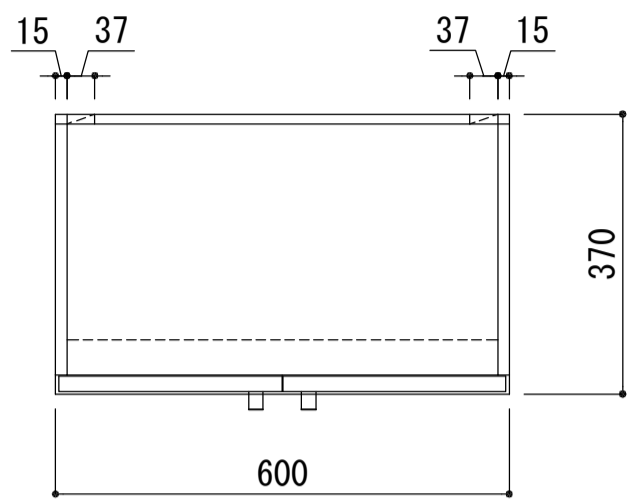

側板	外部 内部	両面ポリ合板フラッシュ
天板	外部 内部	ベニヤ(外)ノ消臭コーティング合板(内)フラッシュ
地板	外部 内部	ベニヤ(外)ノ消臭コーティング合板(内)フラッシュ
扉	外部 内部	両面ポリ合板フラッシュ
背板		消臭コーティング合板
棚板		樹脂
木口処理		同系色エッジテープ貼り
丁番		スライドヒンジ
取っ手		シルバー色ツマミ20Φ
脚部		プラスチック アジャスター付き
棚ダボ		差込ダボ、90mmピッチ

※ 弊社製品はすべてF☆☆☆☆に対応しております。

品番
L-600

アイオ産業株式会社
アイオシステムキッチン事業部