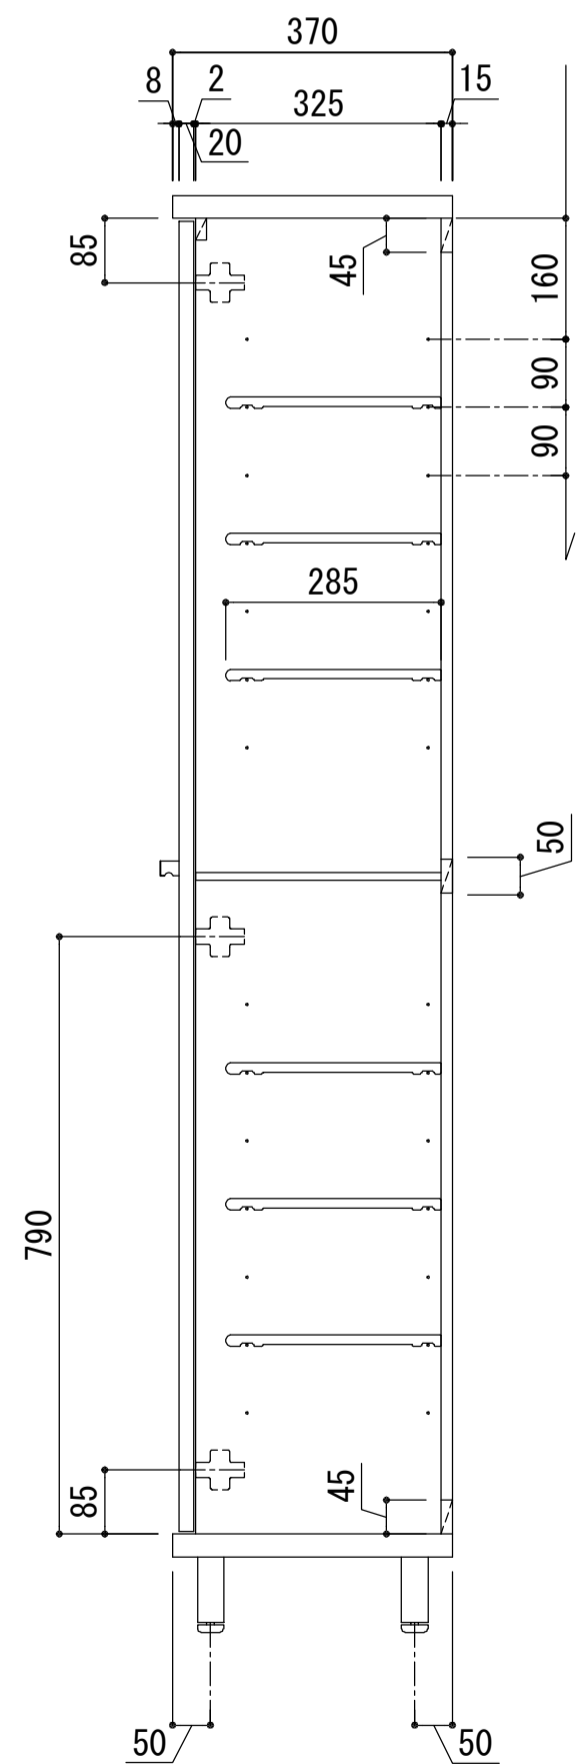

側板	外部 内部	両面ポリ合板フラッシュ
天板	外部 内部	ベニヤ(外)ノ消臭コーティング合板(内)フラッシュ
地板	外部 内部	ベニヤ(外)ノ消臭コーティング合板(内)フラッシュ
扉	外部 内部	両面ポリ合板フラッシュ
背板		消臭コーティング合板
棚板		樹脂
木口処理		同系色エッジテープ貼り
丁番		スライドヒンジ
取っ手		シルバー色ツマミ20Φ
脚部		プラスチック アジャスター付き
棚ダボ		差込ダボ、90mmピッチ

※ 弊社製品はすべてF☆☆☆☆に対応しております。

品番
L-600

アイオ産業株式会社
アイオシステムキッチン事業部