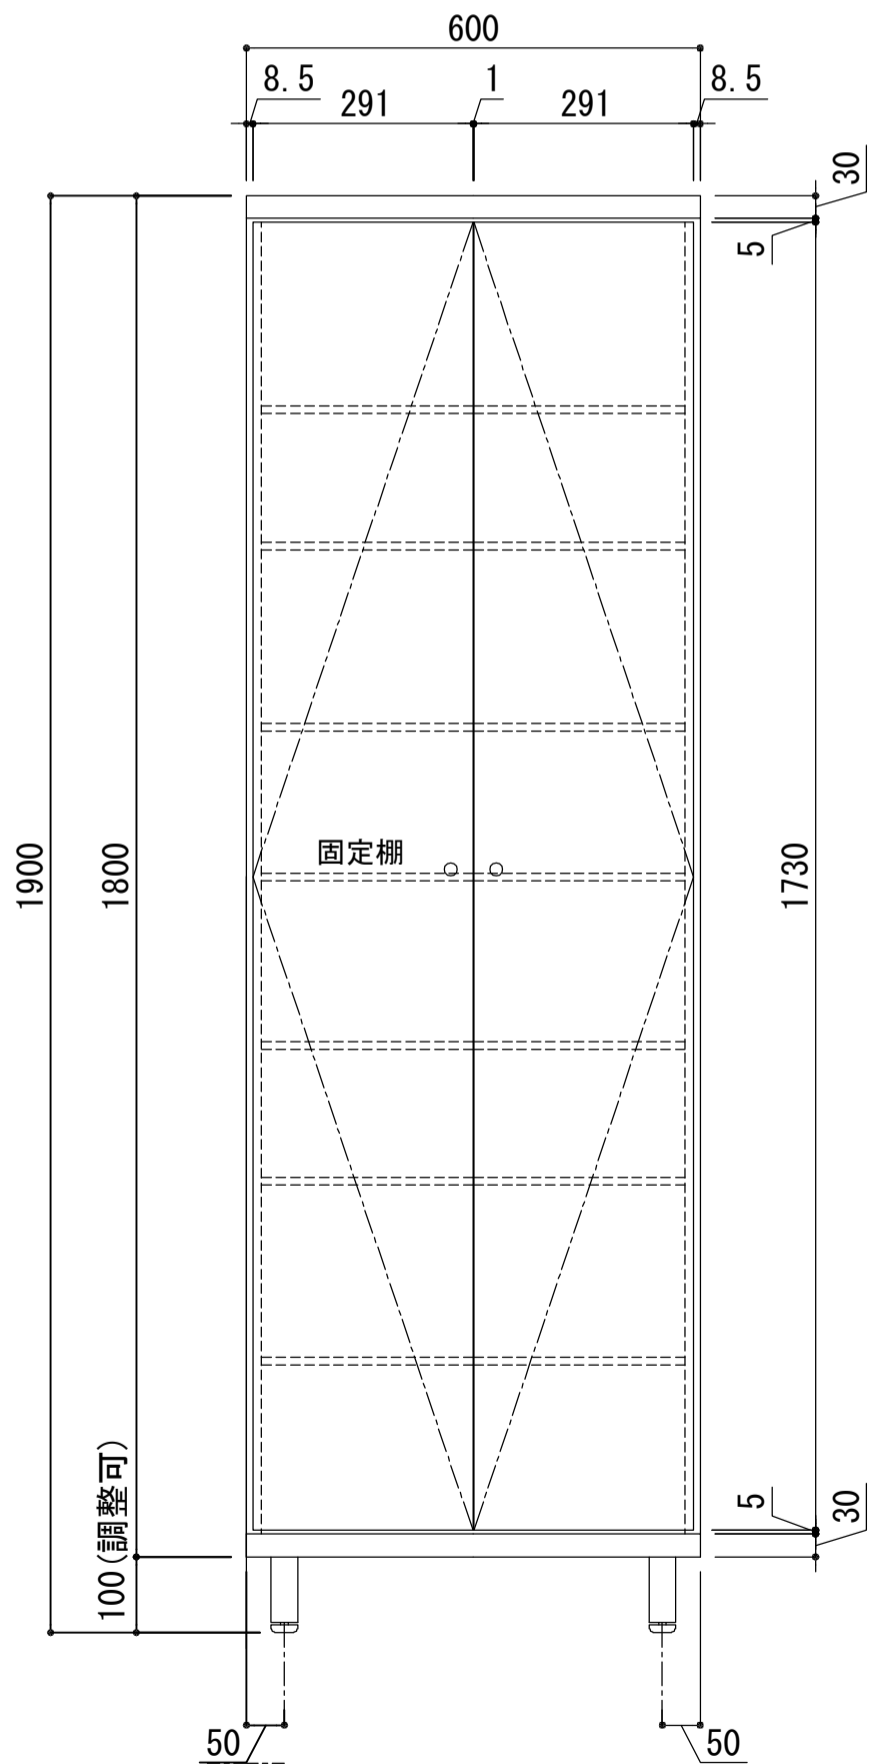

側板	外部 内部	両面ポリ合板フラッシュ
天板	外部 内部	ベニヤ(外)ノ消臭コーティング合板(内)フラッシュ
地板	外部 内部	ベニヤ(外)ノ消臭コーティング合板(内)フラッシュ
扉	外部 内部	両面ポリ合板フラッシュ
背板		消臭コーティング合板
棚板		樹脂
木口処理		同系色エッジテープ貼り
丁番		スライドヒンジ
取っ手		シルバー色ツマミ20Φ
脚部		プラスチック アジャスター付き
棚ダボ		差込ダボ、90mmピッチ

※ 弊社製品はすべてF☆☆☆☆に対応しております。

品番
L-600

アイオ産業株式会社
アイオシステムキッチン事業部