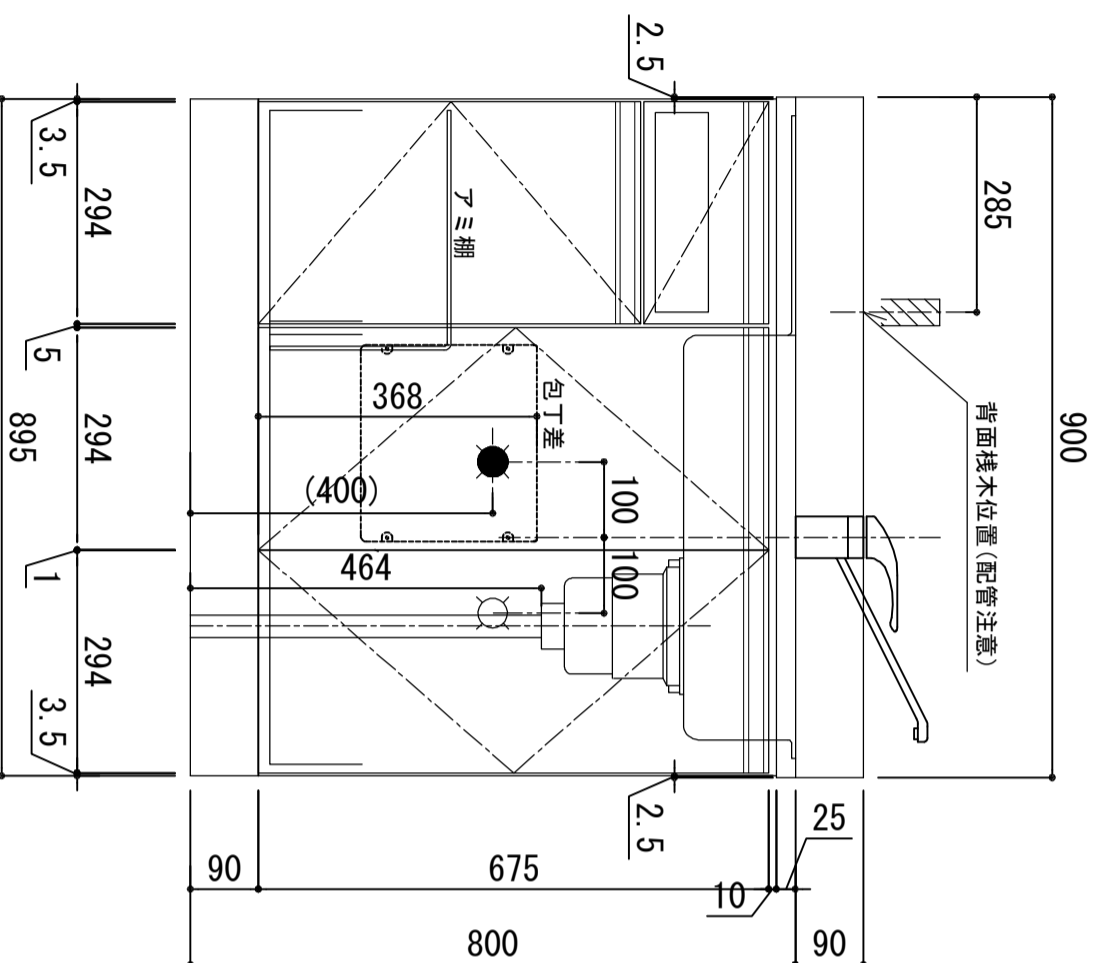

天板	SUS-430 ステンレス0.5t (エンボス仕上)
シンク	SUS-430 ステンレス0.4t 静音シンク
木部本体	ウレタンコート化粧ボード (PB)
側板	消臭コーティング合板
背板	EBコート化粧板
扉	ウレタンコート化粧ボード (PB) (M)はEBコート仕上 ウレタンコート化粧ボード (PB)
裏	木ロレーゾ巻
取っ手	アルミ製 ラインハンドル
丁番	スライドヒンジ
排水金具	180φ大型排水トラップ付 (カゴ・排水ロフト付)
ホース	塩化ビニール蛇腹30φ x 80cm (回転板付)
包丁差し	ポリプロピレン製 4本収納
網棚	クイヤービニールコーティング

※ 弊社製品はすべてF☆☆☆☆に対応しております。  
※ 左シンクは本図の左右対称です。

品番  
KW-900 R

アイオ産業株式会社  
アイオシステムキッチン事業部