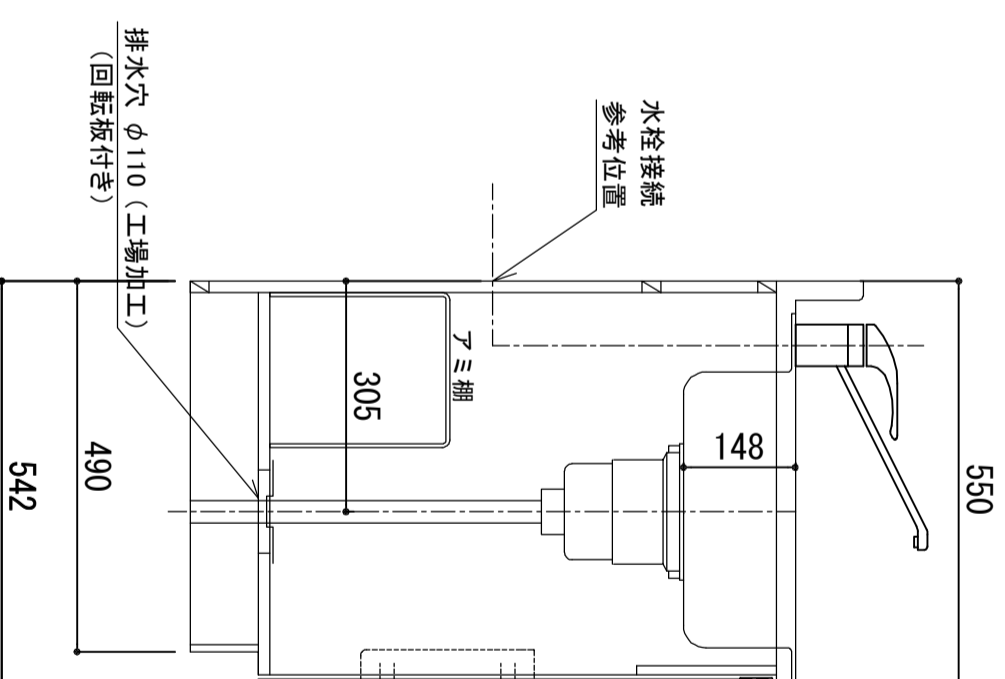

天板	SUS-430 ステンレス0.5t (エンボス仕上)
シンク	SUS-430 ステンレス0.4t 静音シンク
木部本体	ウレタンコート化粧ボード (PB)
側板	消臭コーティング合板
背板	EBコート化粧板
扉	ウレタンコート化粧ボード (PB) (M)はEBコート仕上 ウレタンコート化粧ボード (PB)
裏	木ロレーゾ巻
取っ手	アルミ製 ラインハンドル
丁番	スライドヒンジ
排水金具	180φ大型排水トラップ付 (カゴ・排水ロフト付)
ホース	塩化ビニール蛇腹30φ x 80cm (回転板付)
包丁差し	ポリプロピレン製 4本収納
網棚	クイヤービニールコーティング

※ 弊社製品はすべてF☆☆☆☆に対応しております。  
※ 左シンクは本図の左右対称です。

品番  
KW-900 R

アイオ産業株式会社  
アイオシステムキッチン事業部