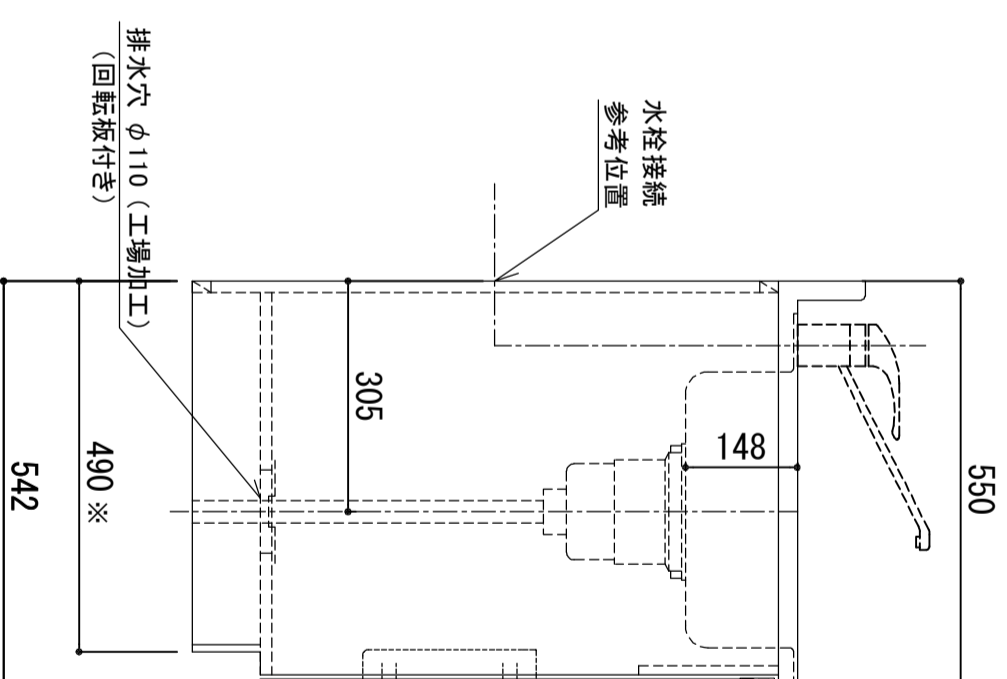

天板	SUS-430 ステンレス0.5t (エソボス仕上)	
シンク	SUS-430 ステンレス0.4t 静音シンク	
木部本体	側板 背板 消臭コーティング合板 EBコーティング化粧板	
扉	表 裏 取っ手	メラコート (PB) (SW)は鏡面仕上げ ウレタソコート化粧ボード (PB) 木ロレーゾ巻 アルミ製 ラインハンドル
丁番	スライドヒンジ	
排水金具	180φ大型排水トラップ付 (カゴ・排水ロフト付)	
ホース	塩化ビニール蛇腹30φ x 80cm (回転板付)	
包丁差し	ポリプロピレン製 4本収納	

※ 弊社製品はすべて☆☆☆☆に対応しております。  
※ 左シンクは本図の左右対称です。

※中木興行 (D) (M) 15D496

品番  
KW-900 R

アイオ産業株式会社  
アイオシステムキッチン事業部