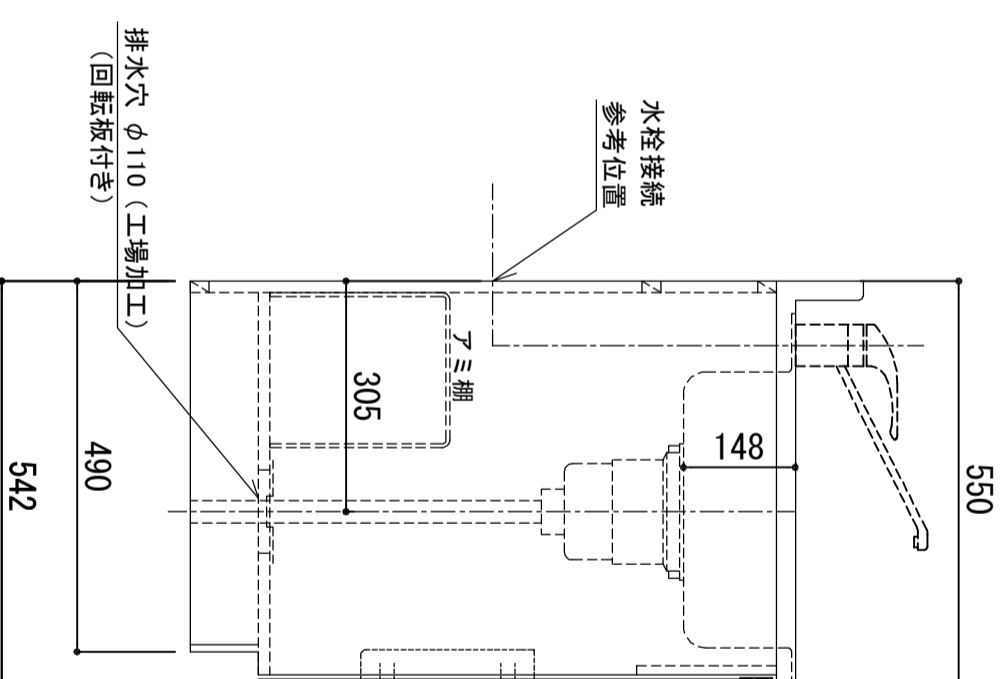

天板	SUS-430 ステンレス0.5t (エソボス仕上)
シンク	SUS-430 ステンレス0.4t 静音シンク
木部本体	ウレタソコート化粧ボード (PB)
側板	消臭コーティング合板
背板	EBコート化粧板
扉	ウレタソコート化粧ボード (PB)
表	(W)はEBコート仕上
裏	ウレタソコート化粧ボード (PB)
木口	木ロテーゾ巻
取っ手	アルミ製 ラインハンドル
丁番	スライドヒンジ
排水金具	180φ大型排水トラップ付 (カク・排水ロフト付)
ホース	塩化ビニール蛇腹30φ×80cm (回転板付)
包丁差し	ポリプロピレン製 4本収納
網棚	クイヤービニールコーティング

※ 弊社製品はすべてF☆☆☆☆に対応しております。
 ※ 右シンクは本図の左右対称です。

品番
 KW-900 L

アイオ産業株式会社
 アイオシステムキッチン事業部