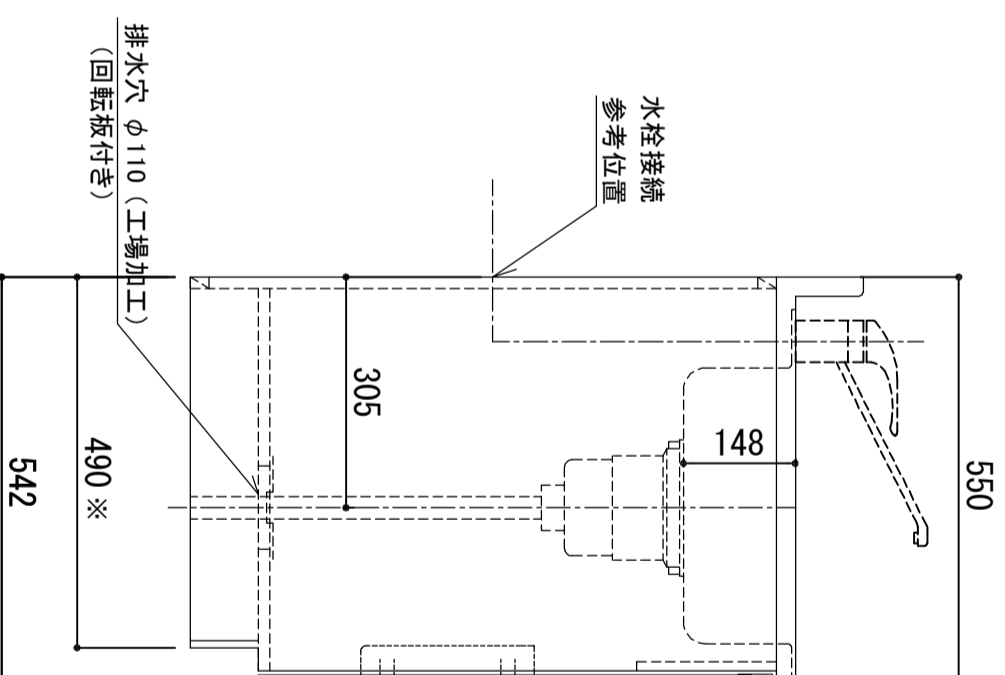

天板	SUS-430 ステンレス0.5t (エンボス仕上)	
シンク	SUS-430 ステンレス0.4t 静音シンク	
木部本体	側板 背板 地板	カクタソコート化粧ボード (PB) 消臭コーティング合板 EBコート化粧板
扉	表 裏 取っ手	フレコート (PB) (SW)は鏡面仕上げ カクタソコート化粧ボード (PB) 木ロレーゾ巻 アルミ製 ラインハンドル
丁番	スライドヒンジ	
排水金具	180φ大型排水トラップ付 (カク・排水ロフト付)	
ホース	塩化ビニール蛇腹30φ×80cm (回転板付)	
包丁差し	ポリプロピレン製 4本収納	

※ 弊社製品はすべてF☆☆☆☆に対応しております。  
※ 右シンクは本図の左右対称です。

※巾木奥行(D) (M)はD496

品番  
KW-900 L

**アイオ** アイオ産業株式会社  
アイオシステムキッチン事業部