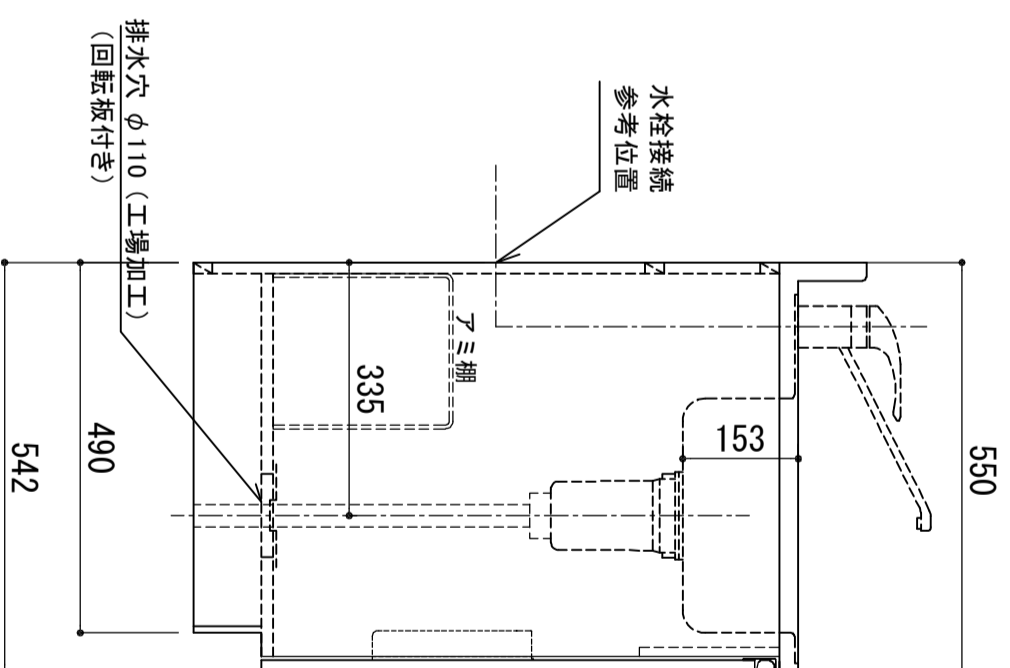

天板	SUS-430 ステンレス0.5t (エンボス仕上)
シンク	SUS-430 ステンレス0.4t 静音シンク
木部本体	ウレタソコト化粧ボード (PB)
側板	ウレタソコト化粧ボード (PB)
背板	消臭コーティング合板
地板	EBコート化粧板
扉	ウレタソコト化粧ボード (PB)
表	(W)はEBコート仕上
裏	ウレタソコト化粧ボード (PB)
木口	木口テーラ巻
取っ手	アルミ製 ラインハンドル
丁番	スライドヒンジ
排水金具	115.5φ中型排水トラップ付 (カゴ・蓋・ゴミ付)
ホース	塩化ビニール蛇腹30φ×80cm (回転板付)
包丁差し	ポリプロピレン製 4本収納
網棚	クイヤービニールコーティング

※ 弊社製品はすべてF☆☆☆☆に対応しております。  
 ※ 左シンクは本図の左右対称です。

排水穴φ110 (工場加工)  
 (回転板付き)

品番

KW-800 R

アイオ産業株式会社

アイオシステムキッチン事業部