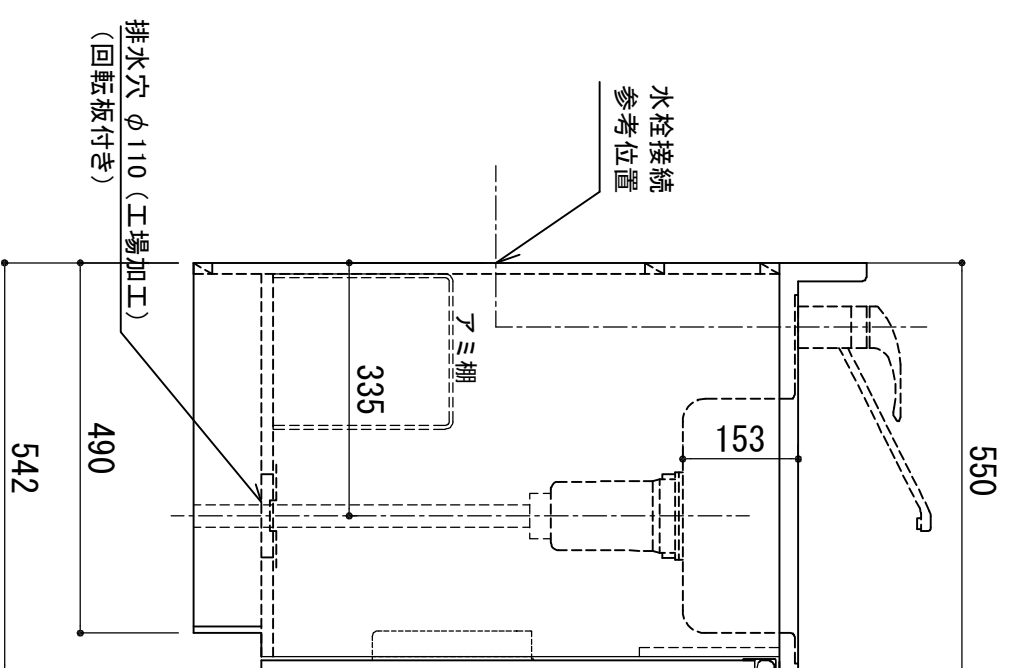

天板	SUS-430 ステンレス0.5t (エンボス仕上)
シンク	SUS-430 ステンレス0.4t 静音シンク
木部本体	ウレタソコト化粧ボード (PB)
側板	消臭コーティング合板
背板	EBコート化粧板
地板	ウレタソコト化粧ボード (PB)
扉	ウレタソコト化粧ボード (PB)
表	(W)はEBコート仕上
裏	ウレタソコト化粧ボード (PB)
木口	木口テーラ巻
取っ手	アルミ製 ラインハンドル
丁番	スライドヒンジ
排水金具	115.5φ中型排水トラップ付 (カゴ・蓋・ゴミ付)
ホース	塩化ビニール蛇腹30φ×80cm (回転板付)
包丁差し	ポリプロピレン製 4本収納
網棚	ワイヤービニールコーティング

※ 弊社製品はすべてF☆☆☆☆に対応しております。
 ※ 右シンクは本図の左右対称です。

品番
 KW-800 L

アイオ産業株式会社
 アイオシステムキッチン事業部