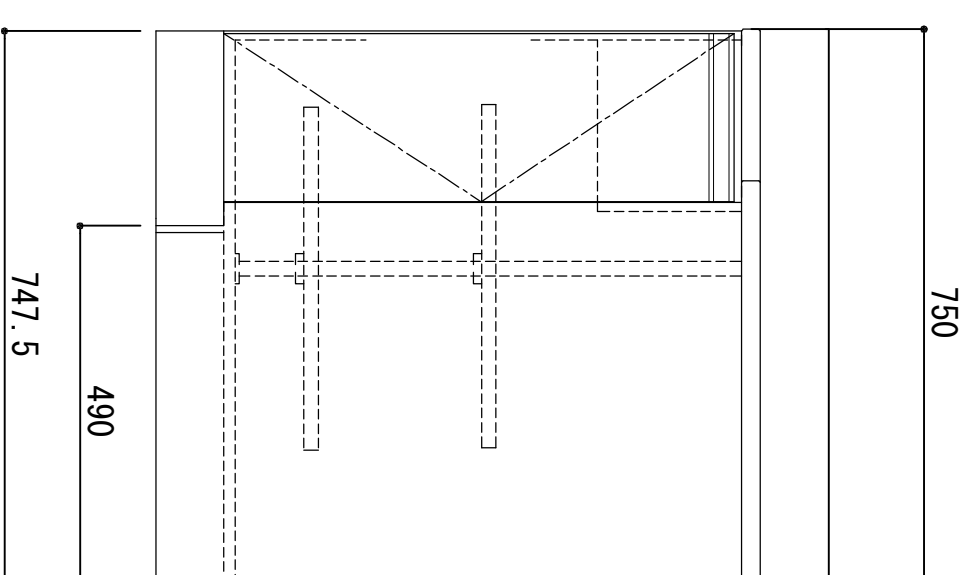

品番
KW-750CT

アイ才産業株式会社
アイオシステムキッチン事業部