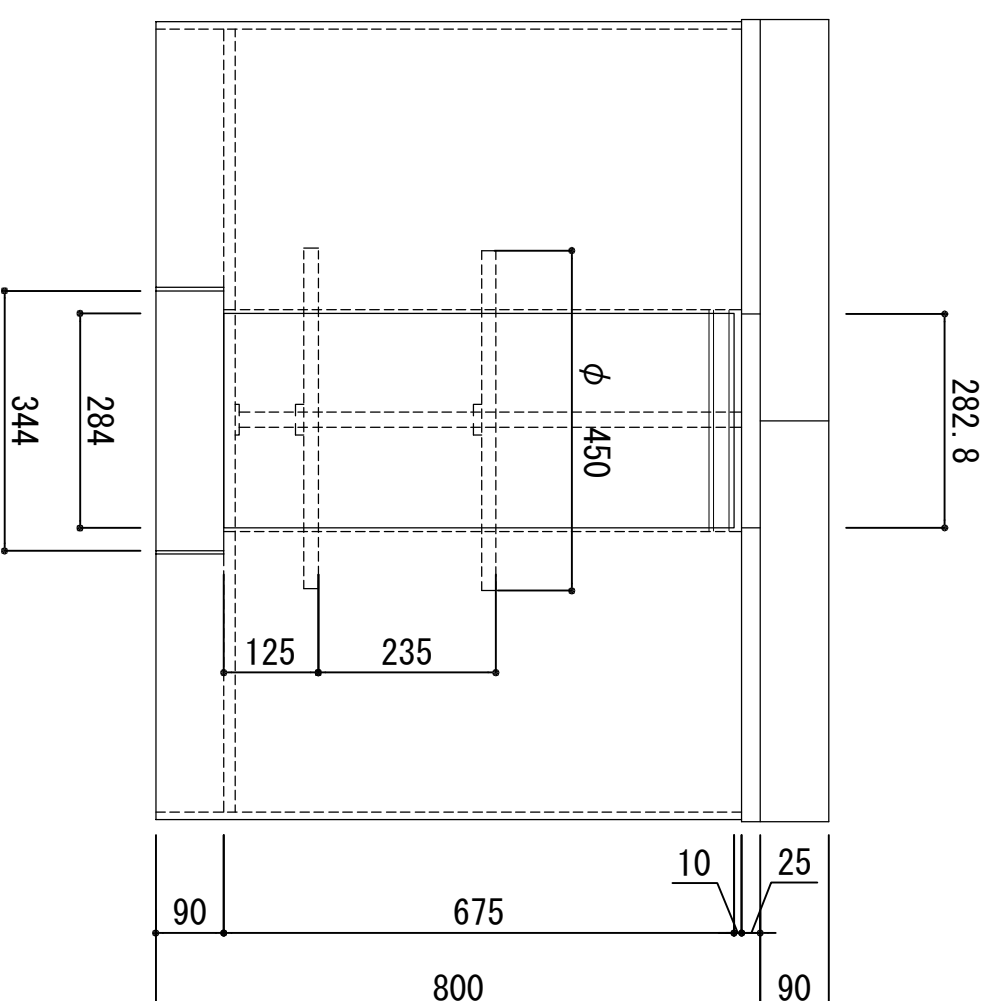

天板	SUS-430 ステンレス0.5t (エポキシ仕上)
木部本体	ウレタンコーティング化粧ボード (PB)
側板	消臭コーティング化粧板
背板	EBコーティング化粧板
扉	ウレタンコーティング化粧ボード (PB) (W)はEBコート仕上
表	ウレタンコーティング化粧ボード (PB)
裏	ウレタンコーティング化粧ボード (PB)
木口	木口樹脂巻
取っ手	アルミ製 ラインハンドル
丁番	スライドヒンジ
収納器具	回転盤2段付き

※ 弊社製品はすべてF☆☆☆☆に対応しております。
 ※ 本製品は右開きのみとなっております。

品番
KW-750CT

アイ才産業株式会社
 アイオシステムキッチン事業部