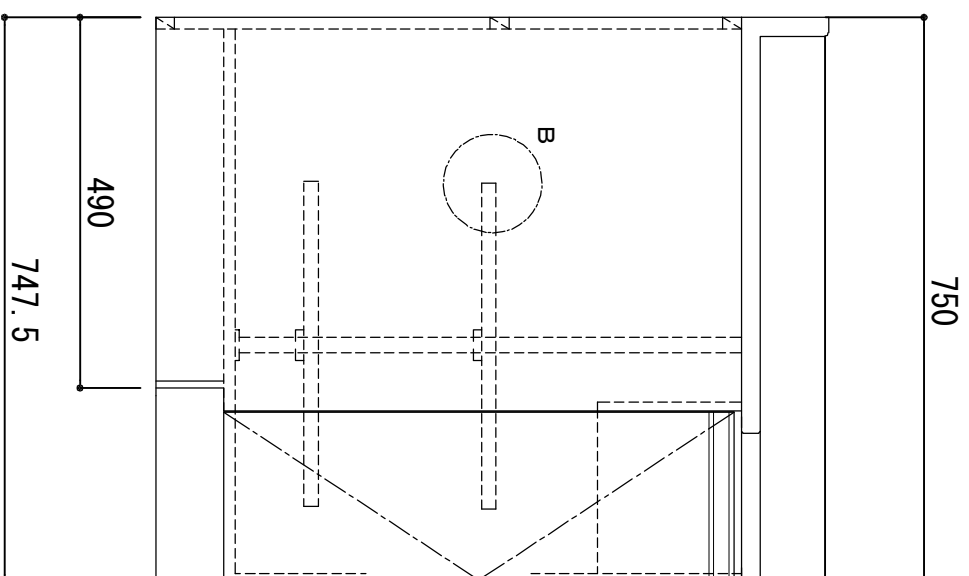

品番
KW-750CT

アイ才産業株式会社
アイオシステムキッチン事業部