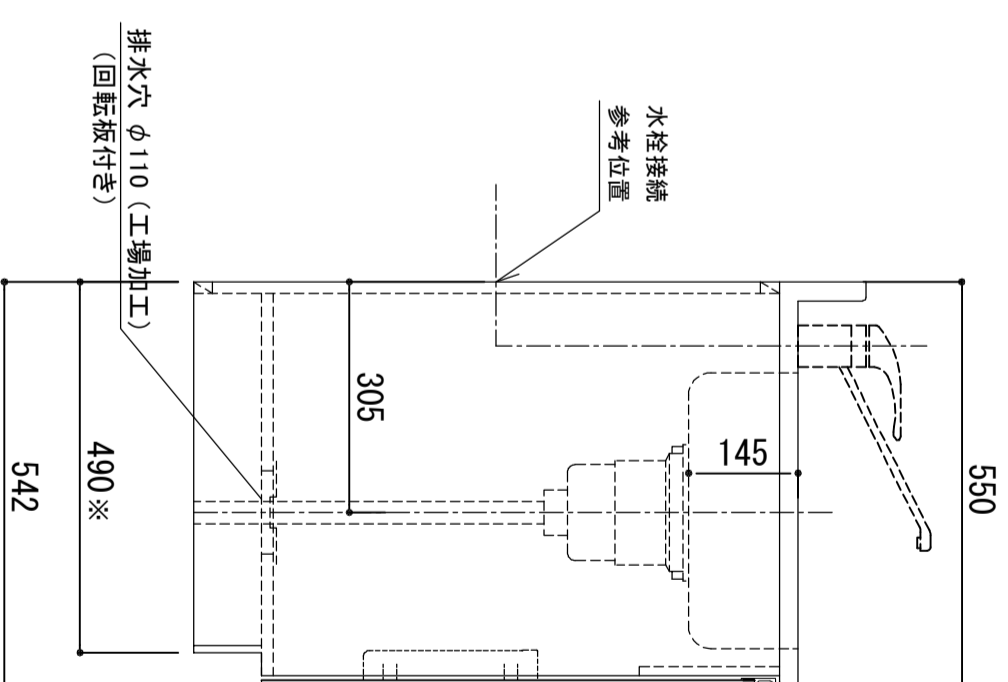

天板	SUS-430 ステンレス0.5t (エンボス仕上)
シンク	SUS-430 ステンレス0.4t 静音シンク
木部本体	ウレタンコート化粧ボード (PB) 消臭コーティング合板 EBコート化粧板
扉	表 フレイコート (PB) (SW)は鏡面仕上げ 裏 ウレタンコート化粧ボード (PB) 木口 木口チーク巻 取っ手 アルミ製 ラインハンドル
丁番	スライドヒンジ
排水金具	180φ大型排水トラップ付 (カゴ・排水ロフト付)
ホース	塩化ビニール蛇腹30φ x 80cm (回転板付)
包丁差し	ポリプロピレン製 4本収納

※ 弊社製品はすべて☆☆☆☆に対応しております。

※巾木奥行(D) (M) はD496

品番

KW-750A

アイオ産業株式会社  
アイオシステムキッチン事業部