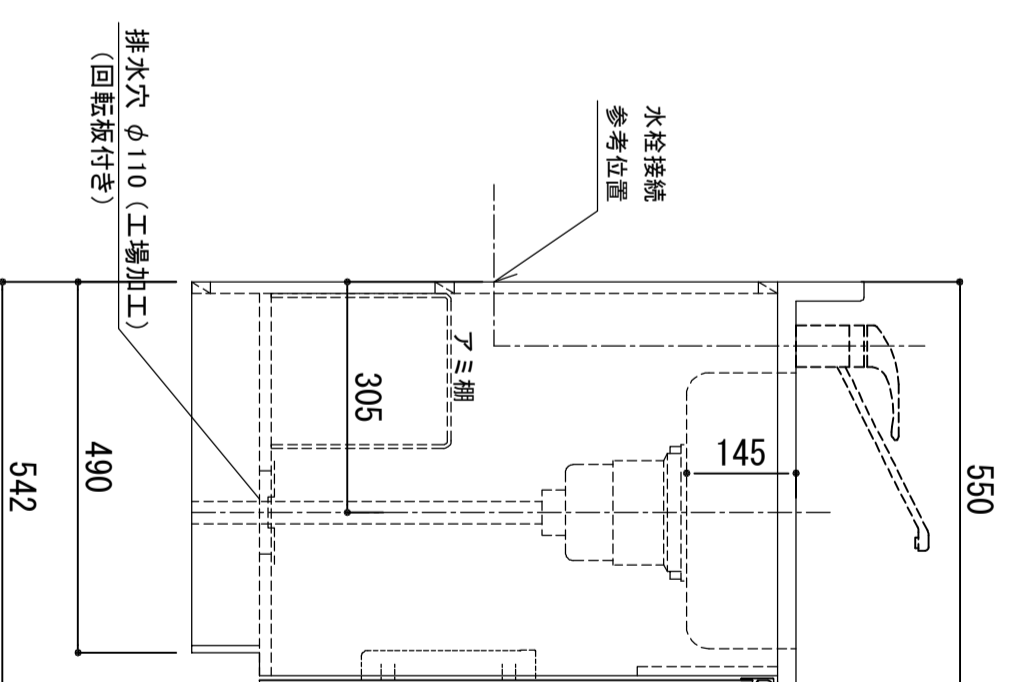

天板	SUS-430 ステンレス0.5t (エンボス仕上)
シンク	SUS-430 ステンレス0.4t 静音シンク
木部本体	ウレタンコート化粧ボード (PB)
側板	ウレタンコート化粧ボード (PB)
背板	消臭コーティング合板
地板	EBコート化粧板
扉	ウレタンコート化粧ボード (PB)
裏	(W)はEBコート仕上
裏	ウレタンコート化粧ボード (PB)
裏	木口
取っ手	アルミ製 ラインハンドル
丁番	スライドヒンジ
排水金具	180φ大型排水トラップ付 (カゴ・排水ロフト付)
ホース	塩化ビニール蛇腹30φ x 80cm (回転板付)
包丁差し	ポリプロピレン製 4本収納
網棚	クイヤービニールコーティング

※ 弊社製品はすべてF☆☆☆☆に対応しております。