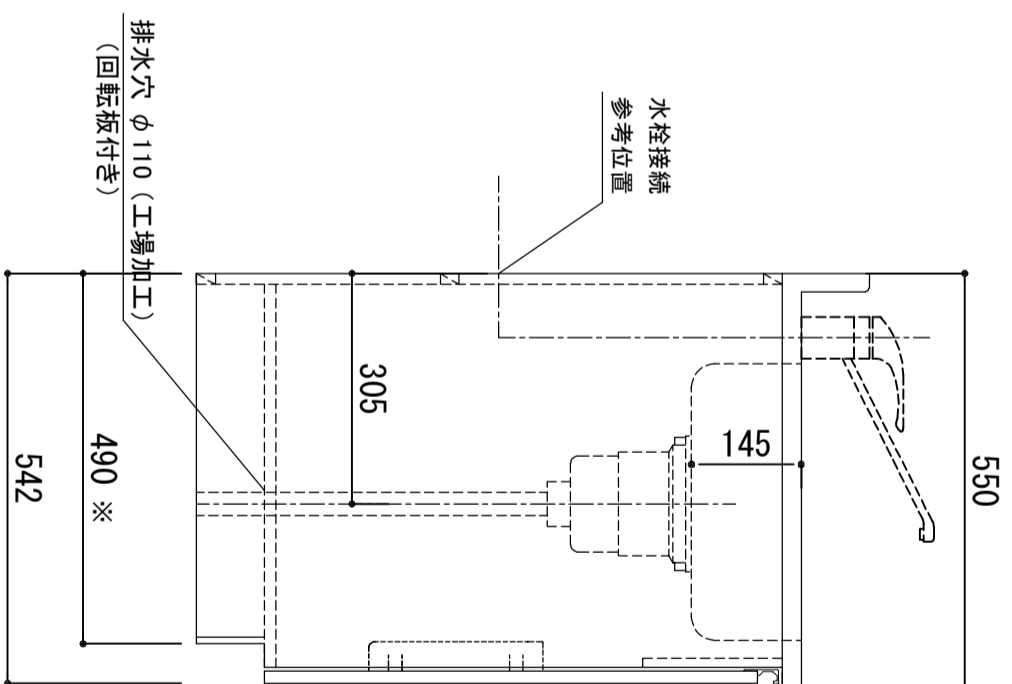

天板	SUS-430 ステンレス0.5t (エンボス仕上)
シンク	SUS-430 ステンレス0.4t 静音シンク
木部本体	ウレタソコト化粧ボード (PB)
側板	消臭コーティング合板
背板	EBコート化粧板
地板	FLコート (PB)
扉	(SW)は鏡面仕上げ ウレタソコト化粧ボード (PB)
裏	木口
取っ手	アルミ製 ラインハンドル
丁番	スライドピンジ
排水金具	180φ大型排水トラップ付 (カマ・排水口プレート付)
ホース	塩化ビニール蛇腹30φ×80cm (回転板付)
包丁差し	ポリプロピレン製 4本収納

※ 弊社製品はすべて☆☆☆に対応しております。

※巾木奥行(D)はD496

品番
KW-600A

アイ才産業株式会社
アイオシステムキッチン事業部