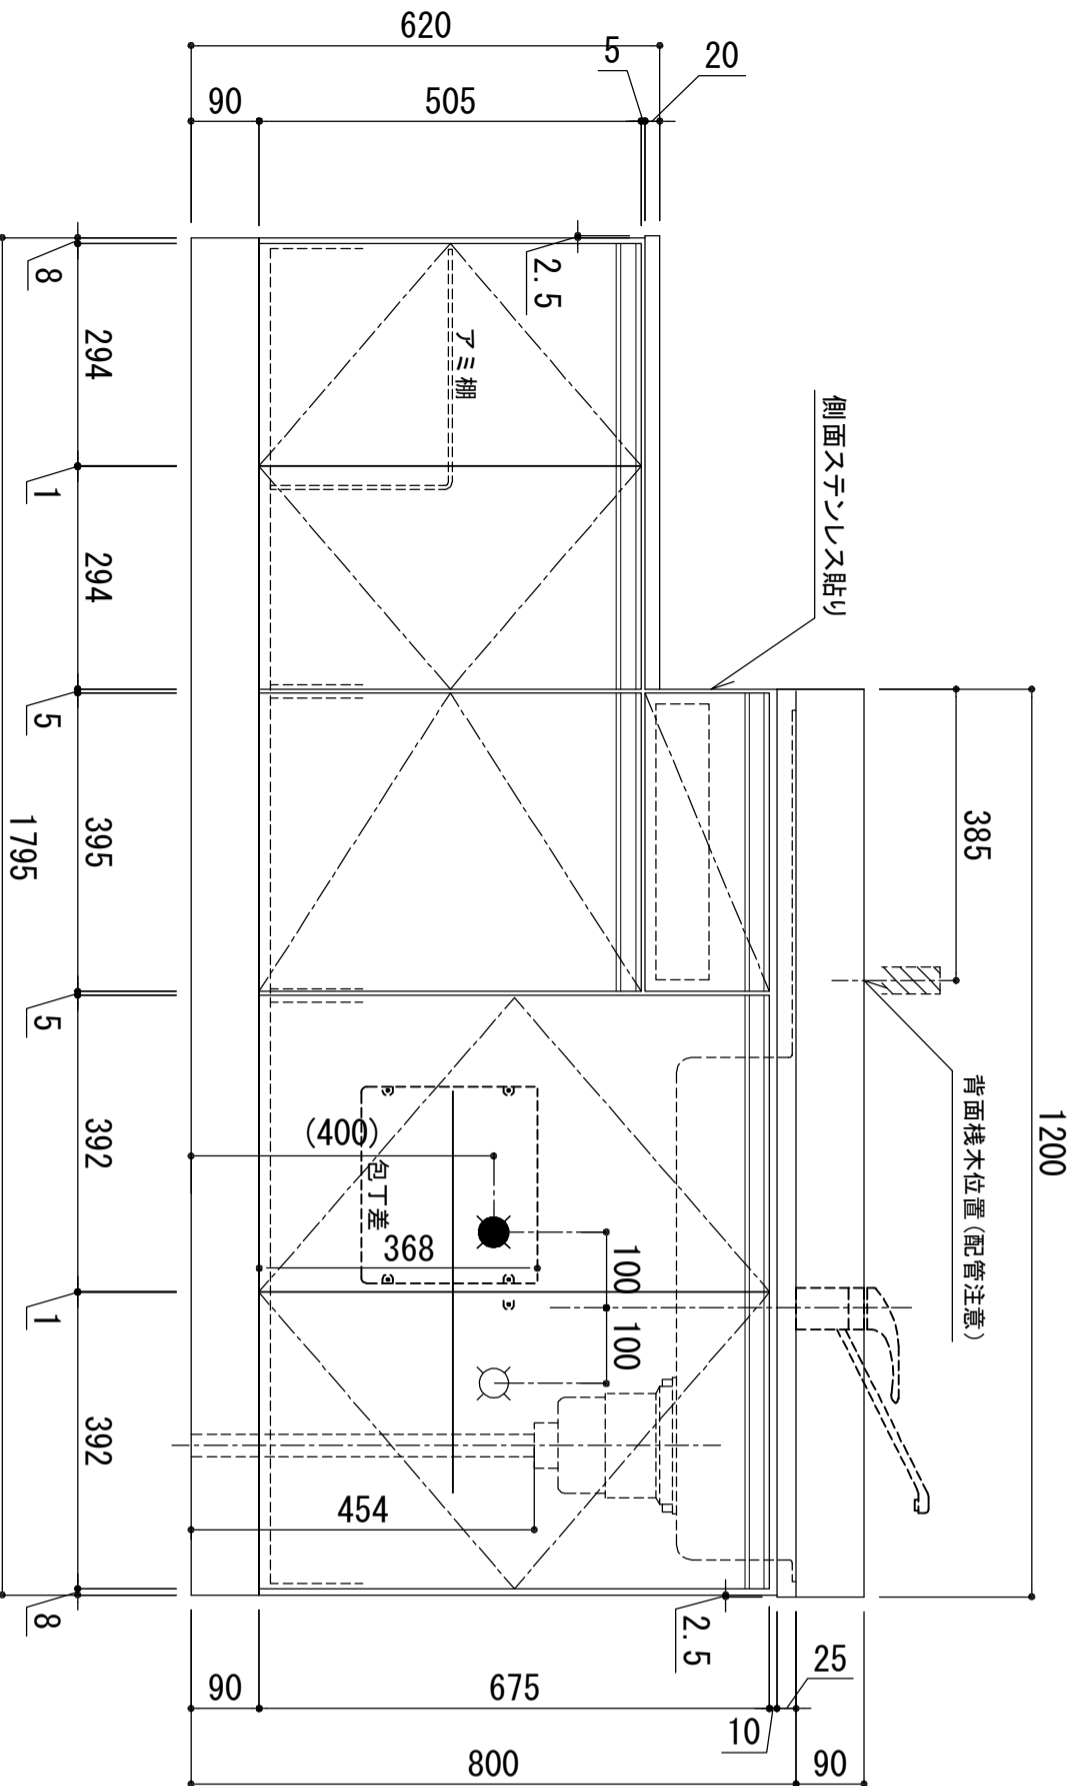

天板	SUS-430 ステンレス0.5t (エンボス仕上)
シンク	SUS-430 ステンレス0.4t 静音シンク
木部本体	ウレタソコト化粧ボード (PB)
側板	消臭コーティング合板
背板	EBコート化粧板
地板	ウレタソコト化粧ボード (PB)
裏	(W) はEBコート仕上 (SW) は鏡面仕上げ
裏	ウレタソコト化粧ボード (PB)
裏	木ローテータテ巻
裏	アルミ製 ラインハンドル
裏	スライドヒンジ
排水金具	180φ大型排水トラップ付 (カゴ・排水ロケット付)
ホース	塩化ビニール蛇腹30φ x 80cm (回転板付)
包丁差し	ポリプロピレン製 4本収納
網棚	クイヤービニールコーティング

※ 弊社製品はすべてF☆☆☆☆に対応しております。
 ※ 左シンクは本図の左右対称です。

品番

KW-1800SG R

アイオ産業株式会社

アイオシステムキッチン事業部