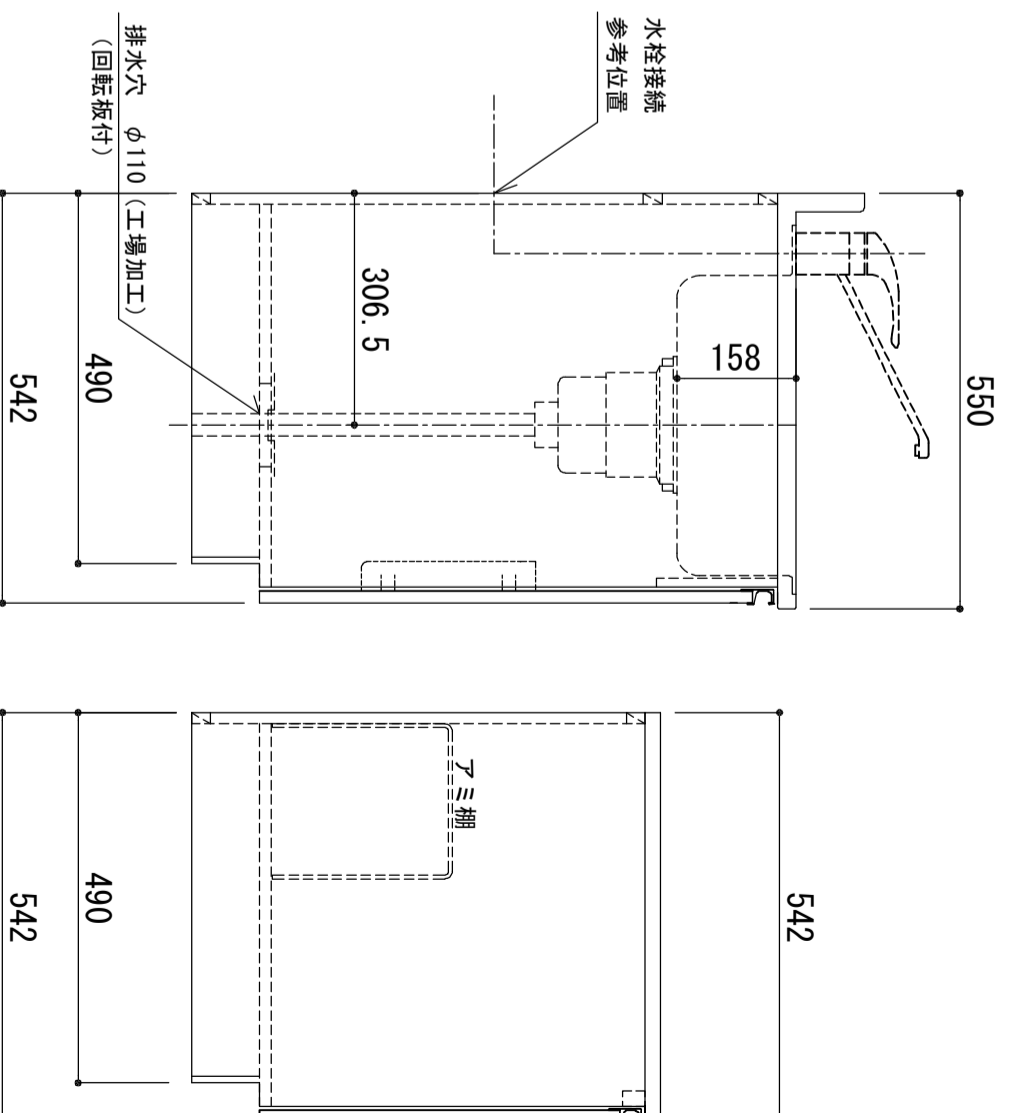

天板	SUS-430 ステンレス0.5t (エンボス仕上)
シンク	SUS-430 ステンレス0.4t 静音シンク
木部本体	ウレタソコト化粧ボード (PB)
側板	消臭コーティング合板
背板	EBコート化粧板
地板	ウレタソコト化粧ボード (PB)
裏	(W) はEBコート仕上 (SW) は鏡面仕上げ
裏	ウレタソコト化粧ボード (PB)
裏	木ローテータテ巻
裏	アルミ製 ラインハンドル
裏	スライドヒンジ
排水金具	180φ大型排水トラップ付 (カゴ・排水ロケット付)
ホース	塩化ビニール蛇腹30φ x 80cm (回転板付)
包丁差し	ポリプロピレン製 4本収納
網棚	クイヤービニールコーティング

※ 弊社製品はすべてF☆☆☆☆に対応しております。
 ※ 左シンクは本図の左右対称です。

品番

KW-1800SG R

アイオ産業株式会社

アイオシステムキッチン事業部