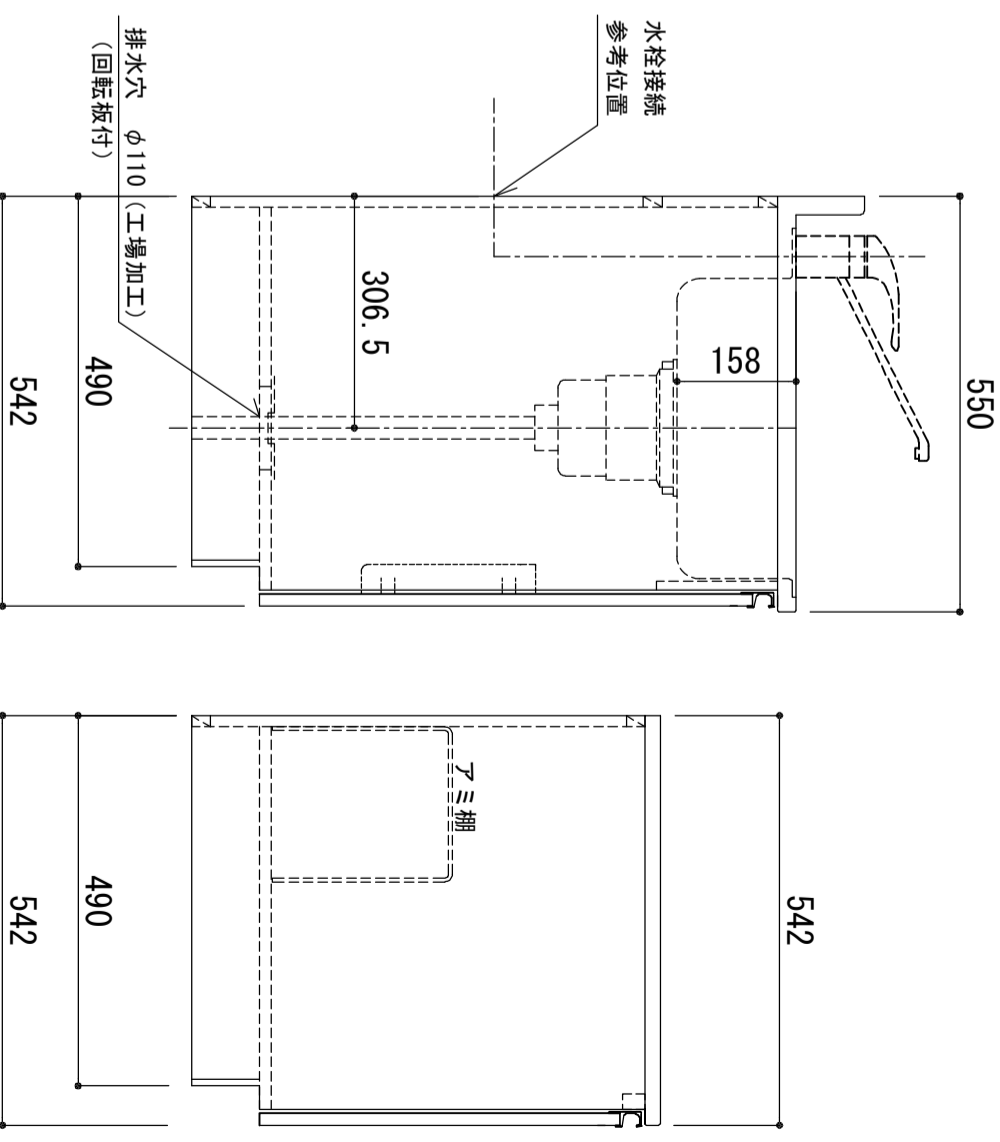

天板	SUS-430 ステンレス0.5t (エンボス仕上)
シンク	SUS-430 ステンレス0.4t 静音シンク
木部本体	ウレタソコト化粧ボード (PB)
側板	消臭コーティング合板
背板	EBコート化粧板
地板	ウレタソコト化粧ボード (PB)
裏	(W) はEBコート仕上 (SW) は鏡面仕上げ
裏	ウレタソコト化粧ボード (PB)
裏	木ロテーゾ巻
裏	アルミ製 ラインハンドル
裏	スライドヒンジ
排水金具	180φ大型排水トラップ付 (カブ・排水ロケット付)
ホース	塩化ビニール蛇腹30φ x 80cm (回転板付)
包丁差し	ポリプロピレン製 4本収納
網棚	クイヤービニールコーティング

※ 弊社製品はすべてF☆☆☆☆に対応しております。  
 ※ 右シンクは本図の左右対称です。

品番

KW-1800SG L

アイ才産業株式会社  
 アイオシステムキッチン事業部