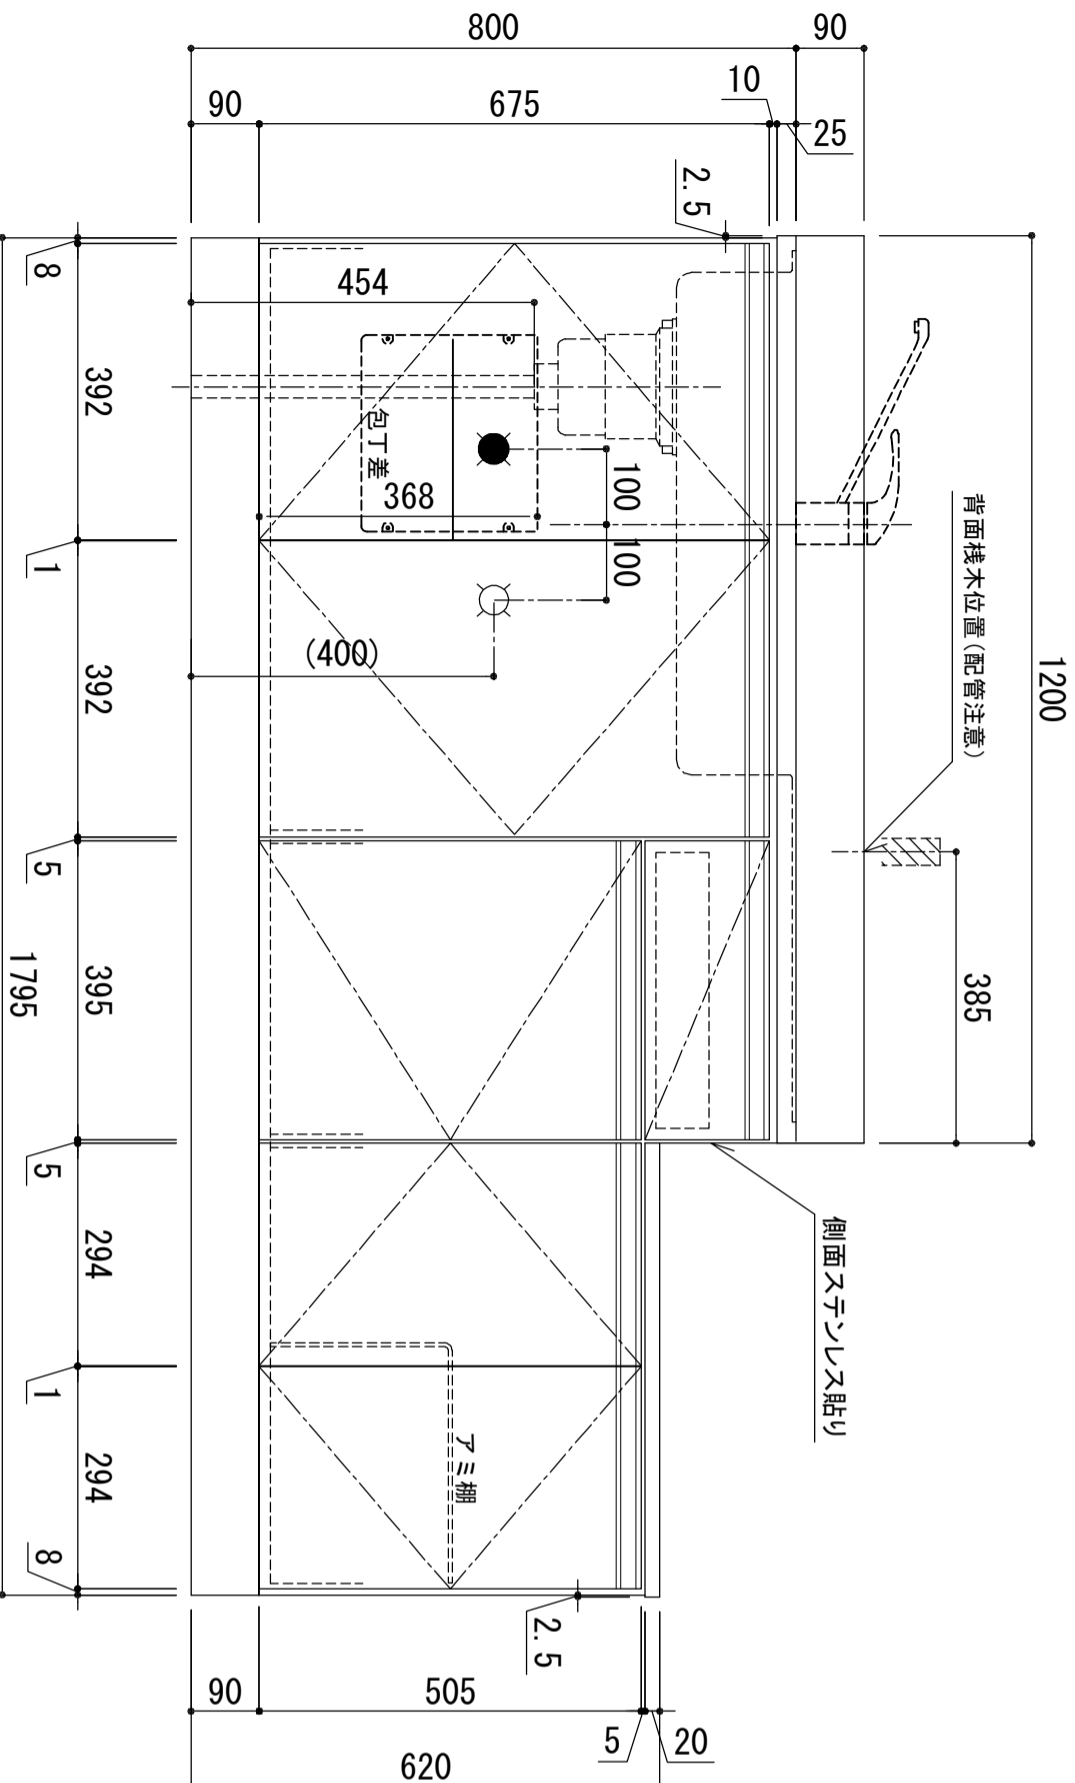

天板	SUS-430 ステンレス0.5t (エンボス仕上)
シンク	SUS-430 ステンレス0.4t 静音シンク
木部本体	ウレタソコト化粧ボード (PB)
側板	消臭コーティング合板
背板	EBコート化粧板
地板	ウレタソコト化粧ボード (PB)
裏	(W) はEBコート仕上 (SW) は鏡面仕上げ
裏	ウレタソコト化粧ボード (PB)
裏	木ロテーゾ巻
裏	アルミ製 ラインハンドル
裏	スライドヒンジ
排水金具	180φ大型排水トラップ付 (カブ・排水ロケット付)
ホース	塩化ビニール蛇腹30φ x 80cm (回転板付)
包丁差し	ポリプロピレン製 4本収納
網棚	クイヤービニールコーティング

※ 弊社製品はすべてF☆☆☆☆に対応しております。  
 ※ 右シンクは本図の左右対称です。

品番

KW-1800SG L

アイ才産業株式会社  
 アイオシステムキッチン事業部