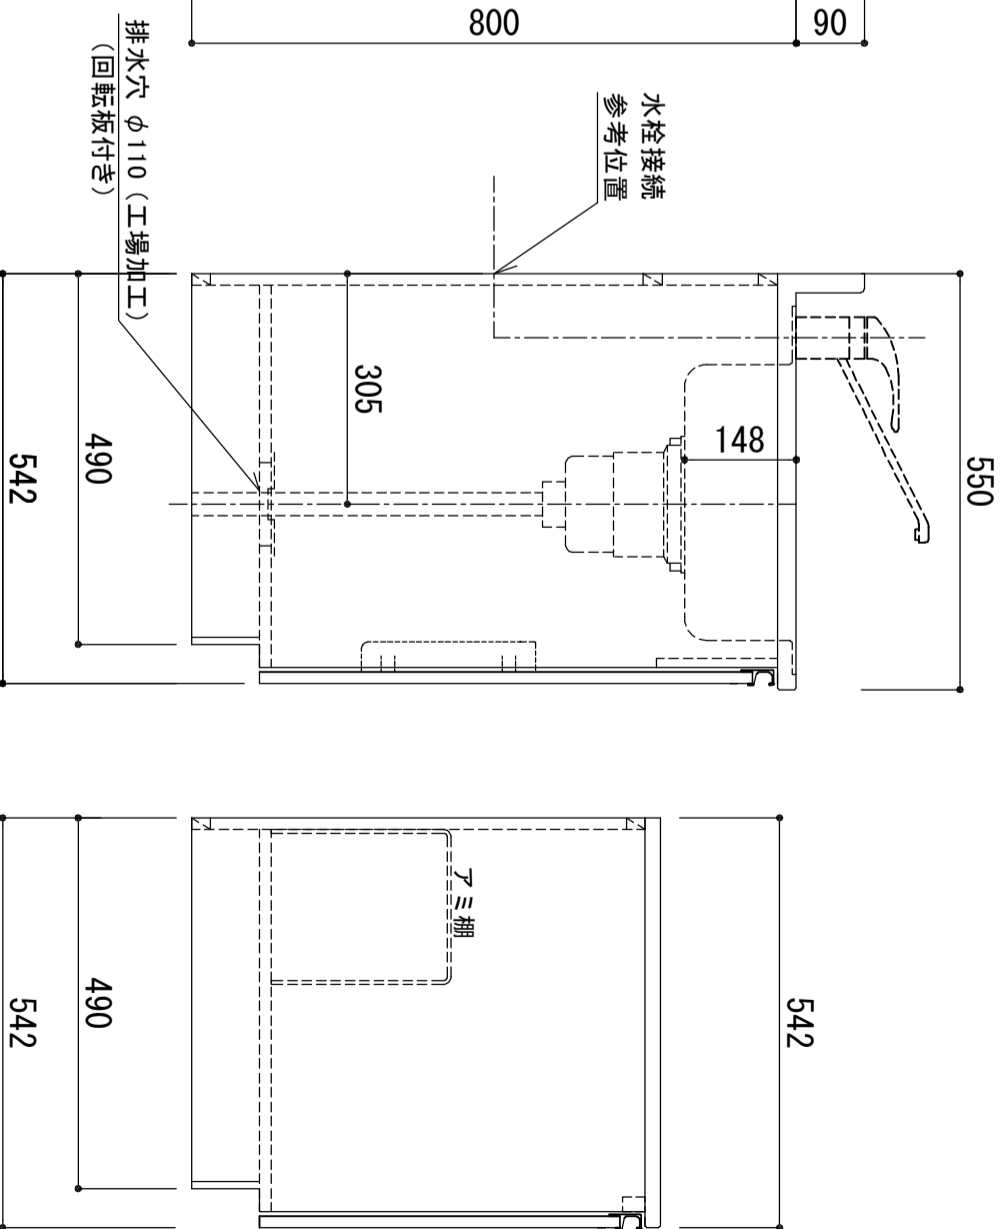

天板	SUS-430 ステンレス0.5t (エンボス仕上)
シンク	SUS-430 ステンレス0.4t 静音シンク
木部本体	ウレタソコト化粧ボード (PB)
側板	消臭コーティング合板
背板	EBコート化粧板
地板	ウレタソコト化粧ボード (PB)
裏	(W)はEBコート仕上 (SW)は鏡面仕上げ
裏	ウレタソコト化粧ボード (PB)
裏	木ロテーゾ巻
裏	アルミ製 ラインハンドル
裏	スライドヒンジ
取っ手	
排水金具	180φ大型排水トラップ付 (カゴ・排水ロケット付)
ホース	塩化ビニール蛇腹30φ×80cm (回転板付)
包丁差し	ポリプロピレン製 4本収納
網棚	クイヤービニールコーティング

※ 弊社製品はすべてF☆☆☆☆に対応しております。  
 ※ 左シンクは本図の左右対称です。

品番

KW-1700SG R

アイ才産業株式会社  
 アイオシステムキッチン事業部