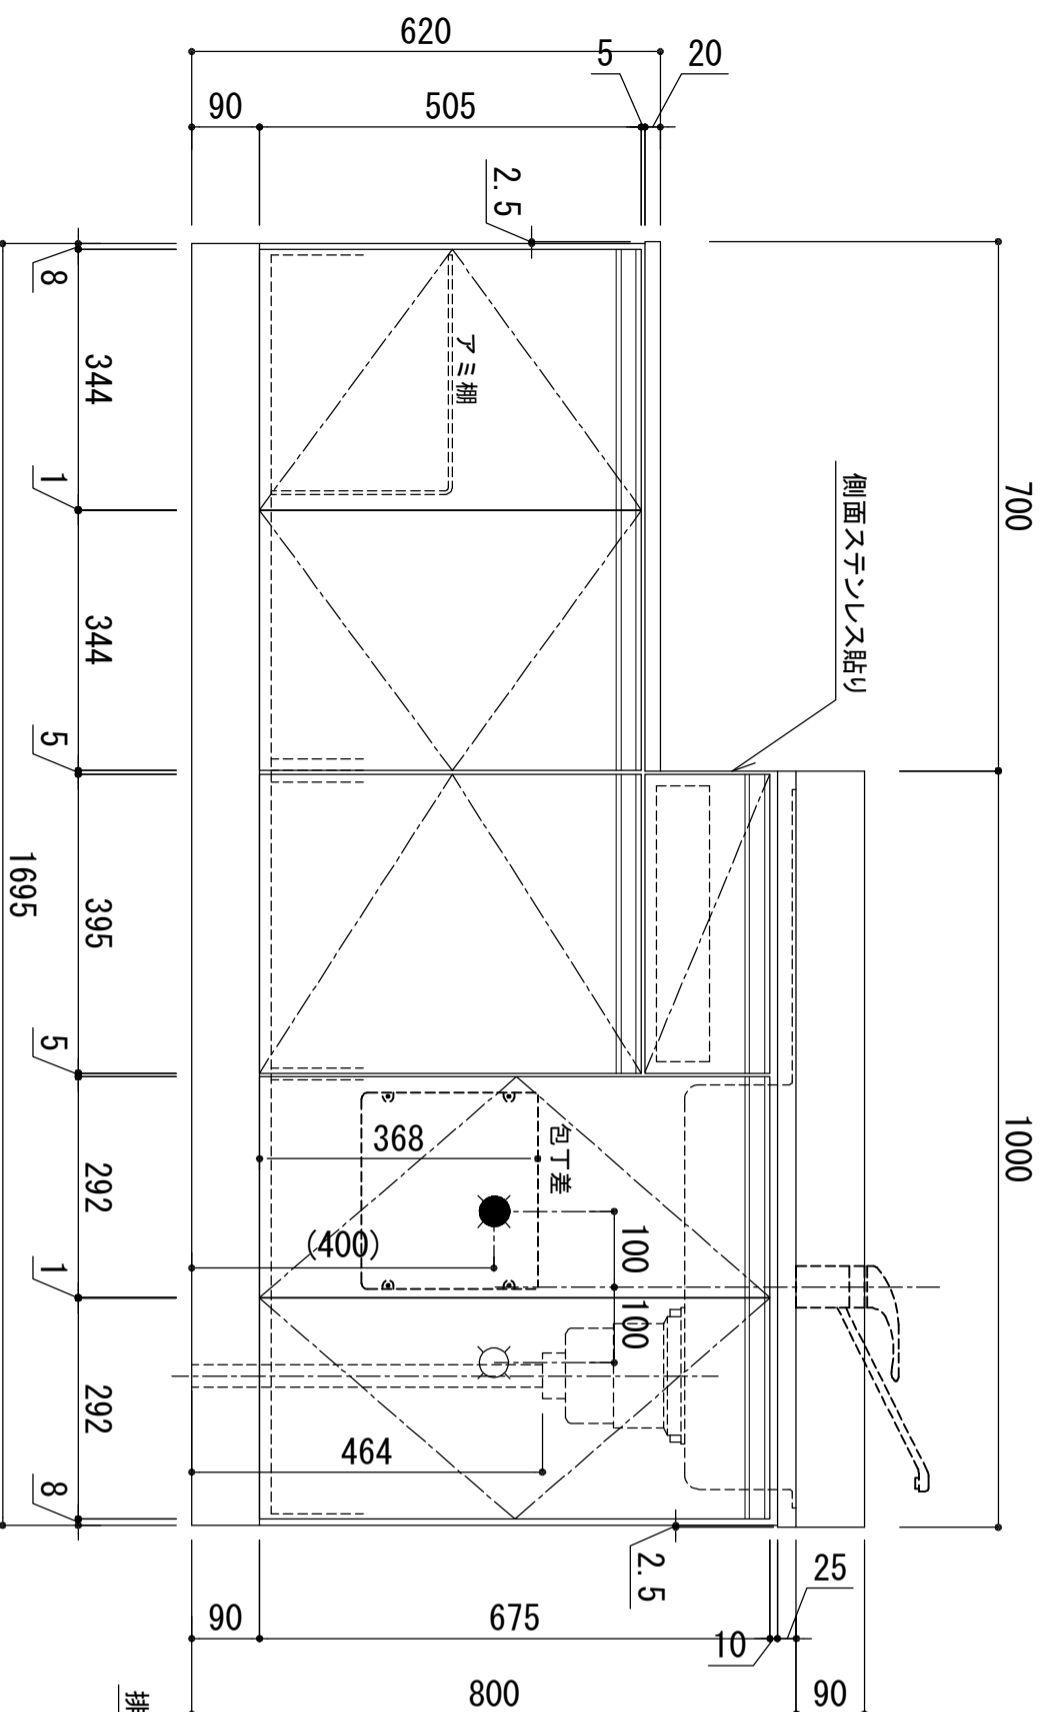

天板	SUS-430 ステンレス0.5t (エンボス仕上)
シンク	SUS-430 ステンレス0.4t 静音シンク
木部本体	ウレタソコト化粧ボード (PB)
側板	消臭コーティング合板
背板	EBコート化粧板
地板	ウレタソコト化粧ボード (PB)
裏	(W)はEBコート仕上 (SW)は鏡面仕上げ
裏	ウレタソコト化粧ボード (PB)
裏	木ロテーゾ巻
裏	アルミ製 ラインハンドル
裏	スライドヒンジ
取っ手	
排水金具	180φ大型排水トラップ付 (カゴ・排水ロケット付)
ホース	塩化ビニール蛇腹30φ×80cm (回転板付)
包丁差し	ポリプロピレン製 4本収納
網棚	クイヤービニールコーティング

※ 弊社製品はすべてF☆☆☆☆に対応しております。  
 ※ 左シンクは本図の左右対称です。

品番

KW-1700SG R

アイ才産業株式会社  
 アイオシステムキッチン事業部