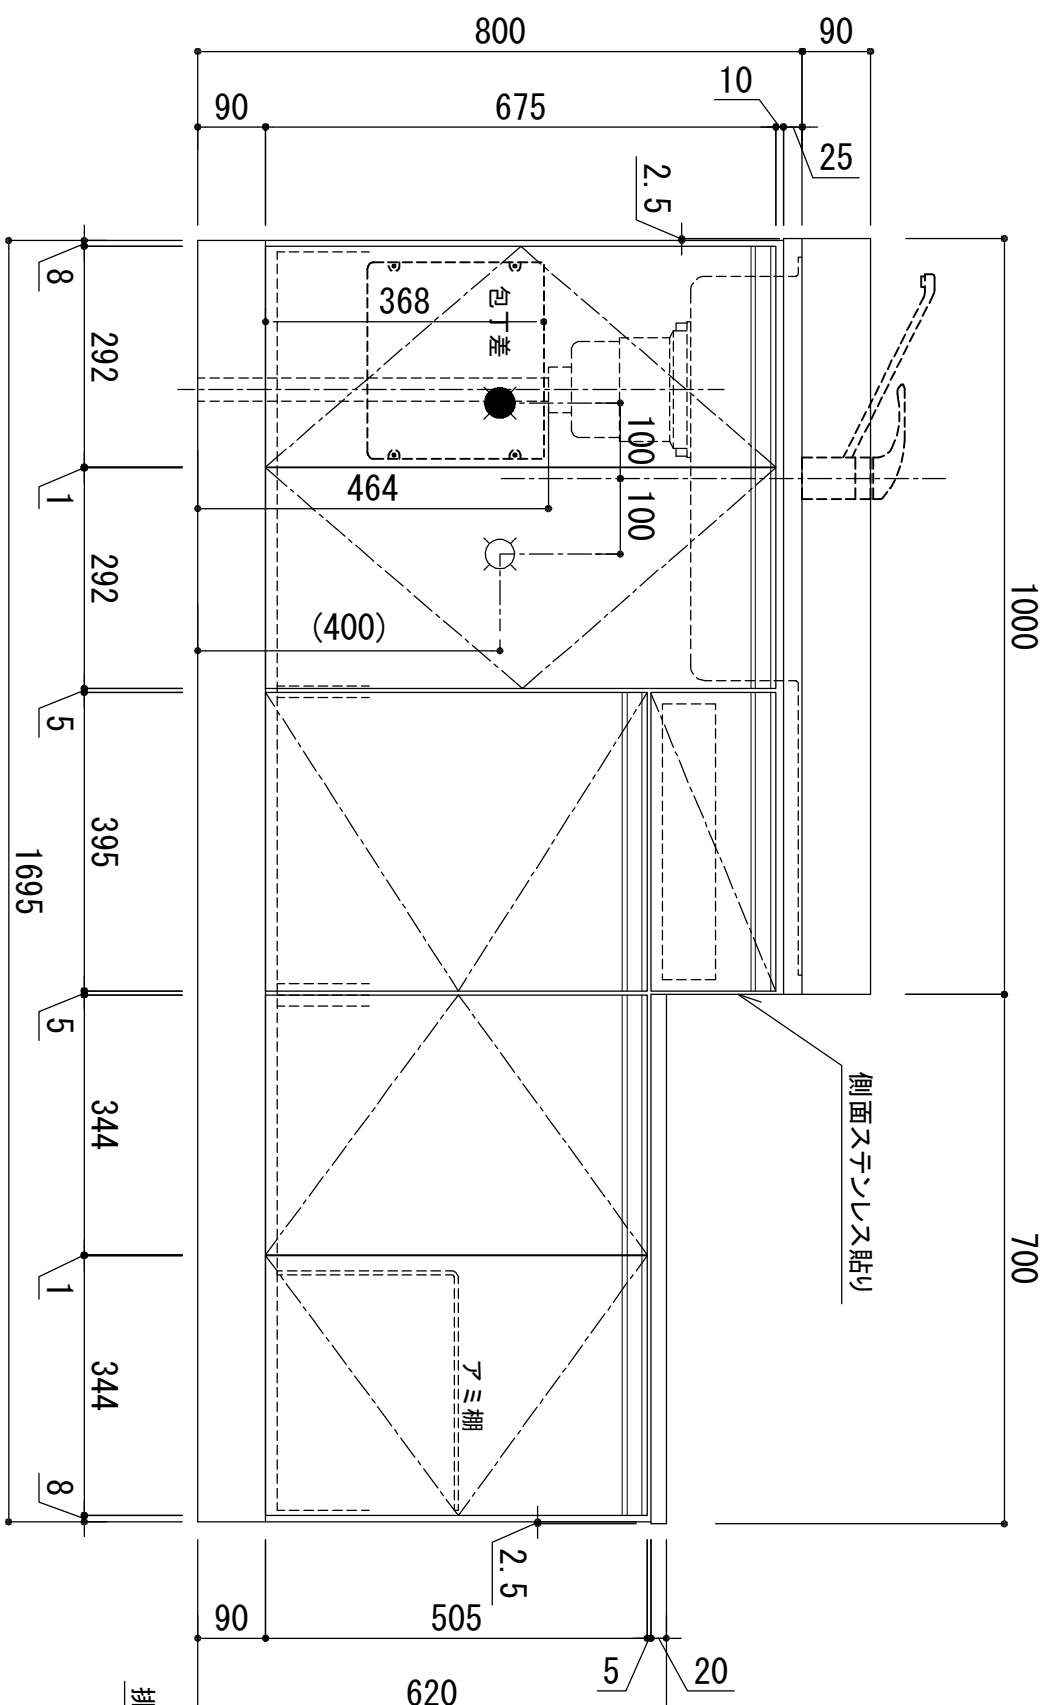

天板	SUS-430 ステンレス0.5t (エンボス仕上)
シンク	SUS-430 ステンレス0.4t 静音シンク
木部本体	ウレタソコト化粧ボード (PB)
側板	消臭コーティング合板
背板	EBコート化粧板
地板	ウレタソコト化粧ボード (PB)
裏	(W)はEBコート仕上 (SW)は鏡面仕上げ
裏	ウレタソコト化粧ボード (PB)
裏	木ロテーゾ巻
裏	アルミ製 ラインハンドル
裏	スライドヒンジ
排水金具	180φ大型排水トラップ付 (カブ・排水ロフト付)
ホース	塩化ビニール蛇腹30φ x 80cm (回転板付)
包丁差し	ポリプロピレン製 4本収納
網棚	ワイヤービニールコーティング

※ 弊社製品はすべてF☆☆☆☆に対応しております。
 ※ 右シンクは本図の左右対称です。

品番
KW-1700SG L

アイオ産業株式会社
 アイオシステムキッチン事業部