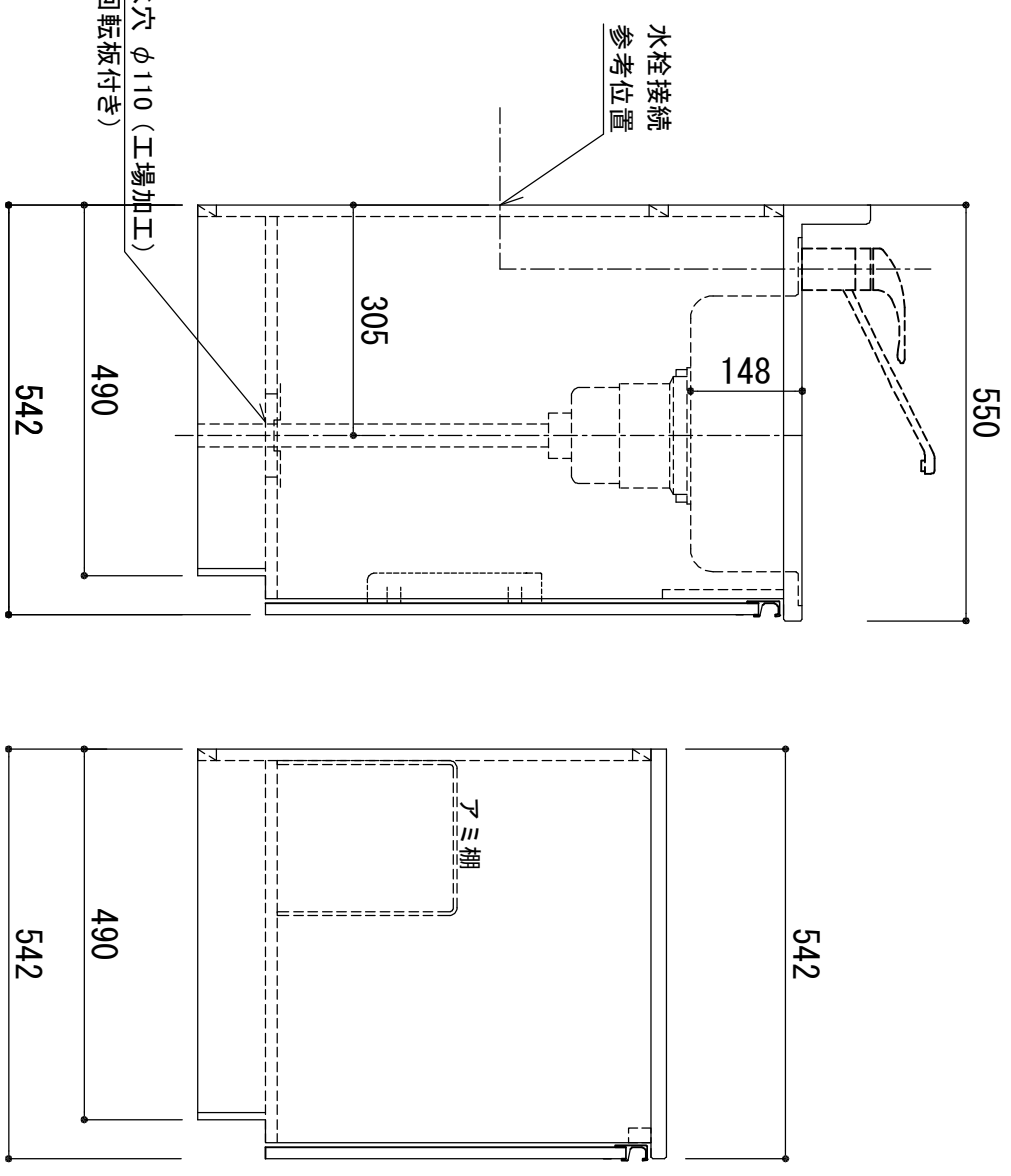

天板	SUS-430 ステンレス0.5t (エンボス仕上)
シンク	SUS-430 ステンレス0.4t 静音シンク
木部本体	ウレタソコト化粧ボード (PB)
側板	消臭コーティング合板
背板	EBコート化粧板
地板	ウレタソコト化粧ボード (PB)
裏	(W)はEBコート仕上 (SW)は鏡面仕上げ
裏	ウレタソコト化粧ボード (PB)
裏	木ロテーゾ巻
裏	アルミ製 ラインハンドル
裏	スライドヒンジ
排水金具	180φ大型排水トラップ付 (カブ・排水ロフト付)
ホース	塩化ビニール蛇腹30φ x 80cm (回転板付)
包丁差し	ポリプロピレン製 4本収納
網棚	ワイヤービニールコーティング

※ 弊社製品はすべてF☆☆☆☆に対応しております。
 ※ 右シンクは本図の左右対称です。

品番
KW-1700SG L

アイオ産業株式会社
 アイオシステムキッチン事業部