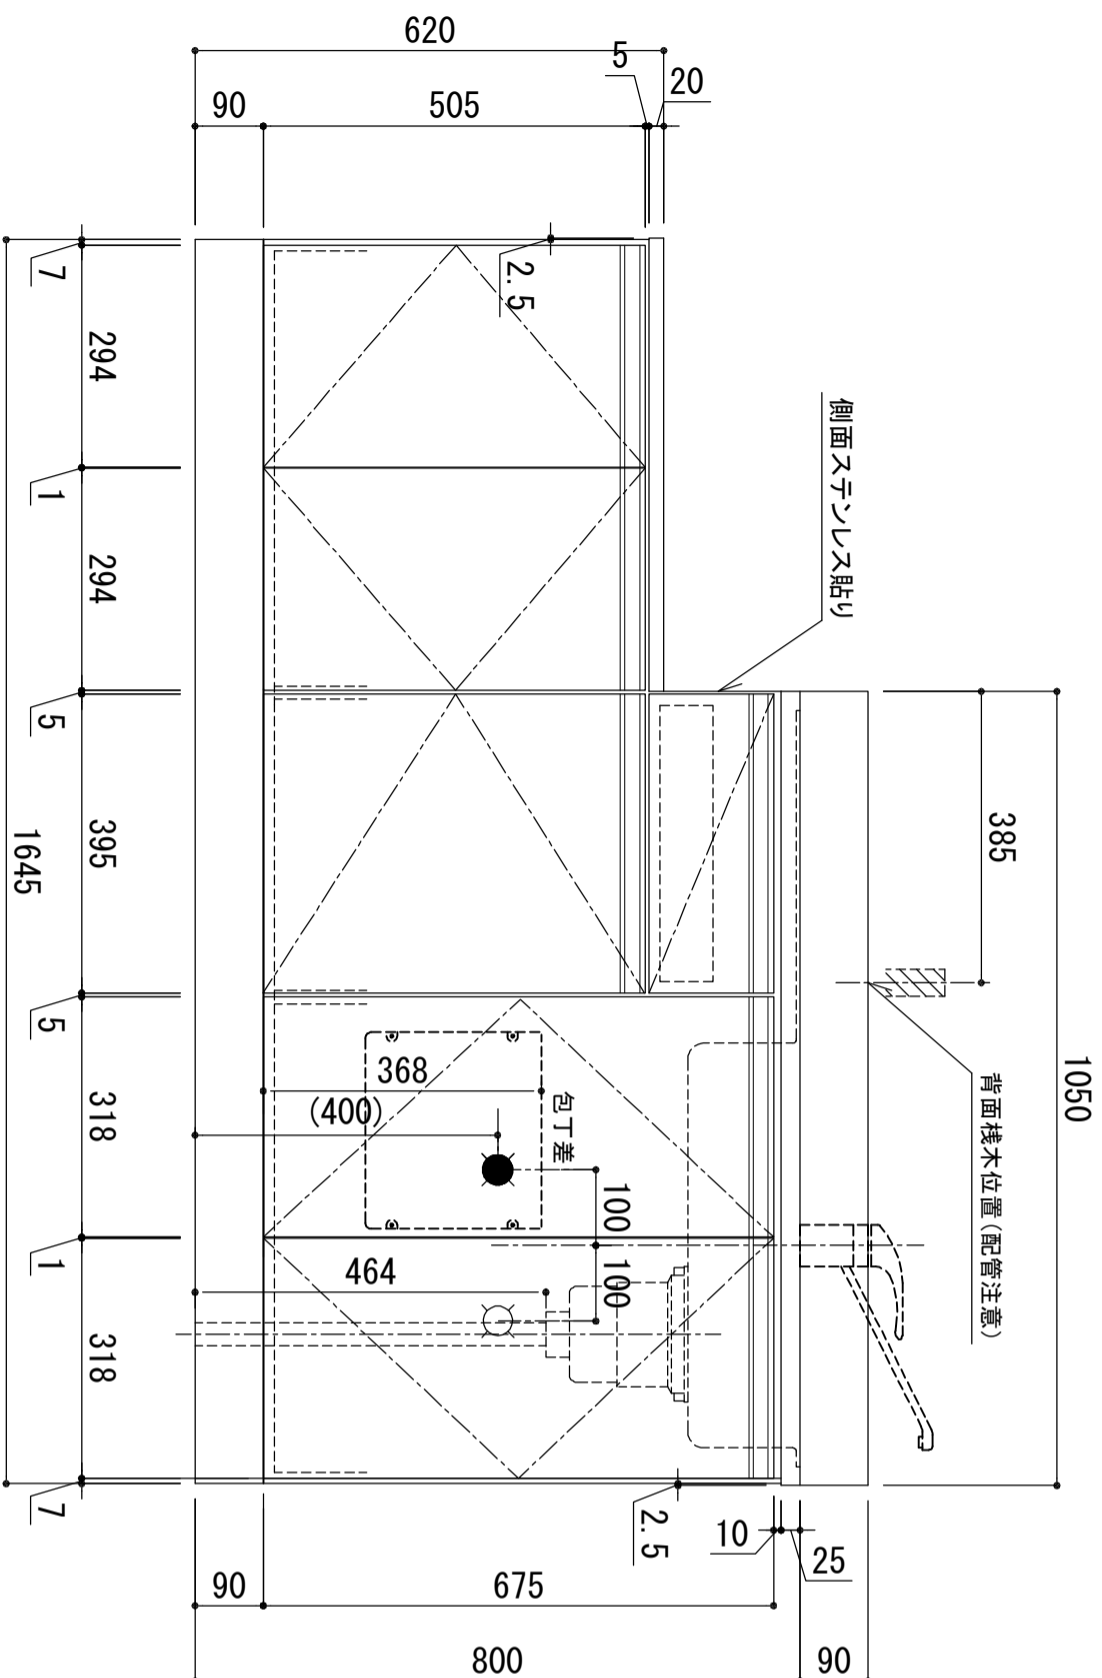

天板	SUS-430 ステンレス0.5t (エンボス仕上)
シンク	SUS-430 ステンレス0.4t 静音シンク
木部本体	ウレタソコート化粧ボード (PB)
側板	消臭コーティング合板
背板	EBコート化粧板
地板	プレコート (PB)
裏	(SM)は鏡面仕上げ
裏	ウレタソコート化粧ボード (PB)
取っ手	木ロテーゾ巻
木口	アルミ製 ラインハンドル
扉	スライドヒンジ
排水金具	180φ大型排水トラップ付 (カク・排水ロケット付)
ホース	塩化ビニール蛇腹30φ x 80cm (回転板付)
包丁差し	ポリプロピレン製 4本収納

※ 弊社製品はすべてF☆☆☆☆に対応しております。
 ※ 左シンクは本図の左右対称です。

※巾木奥行 (D) はD496

品番
 KW-1650SG R

アイオ産業株式会社
 アイオシステムキッチン事業部