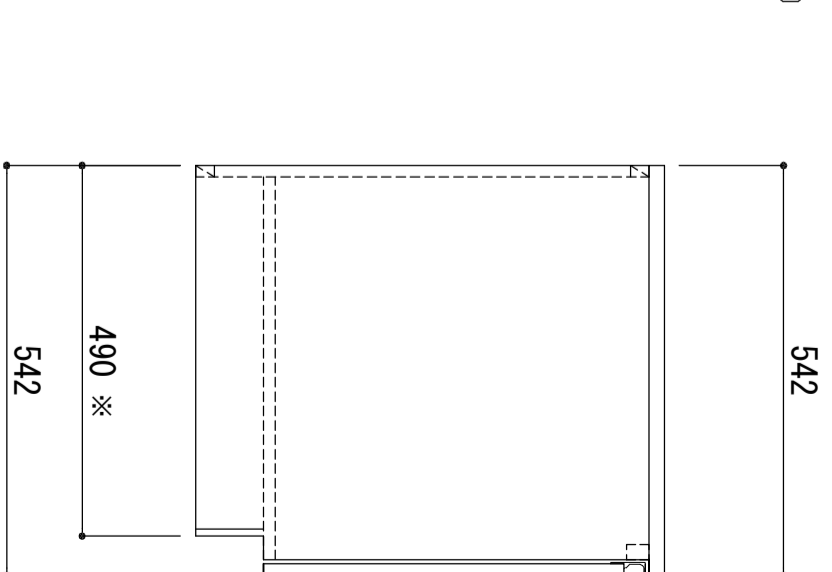

天板	SUS-430 ステンレス0.5t (エンボス仕上)
シンク	SUS-430 ステンレス0.4t 静音シンク
木部本体	ウレタソコート化粧ボード (PB)
側板	消臭コーティング合板
背板	EBコート化粧板
地板	プレコート (PB)
裏	(SM)は鏡面仕上げ
裏	ウレタソコート化粧ボード (PB)
取っ手	木ロテーゾ巻
木口	アルミ製 ラインハンドル
扉	スライドヒンジ
排水金具	180φ大型排水トラップ付 (カク・排水ロケット付)
ホース	塩化ビニール蛇腹30φ x 80cm (回転板付)
包丁差し	ポリプロピレン製 4本収納

※ 弊社製品はすべてF☆☆☆☆に対応しております。
 ※ 左シンクは本図の左右対称です。

※巾木奥行 (D) はD496

品番
 KW-1650SG R

アイオ産業株式会社
 アイオシステムキッチン事業部