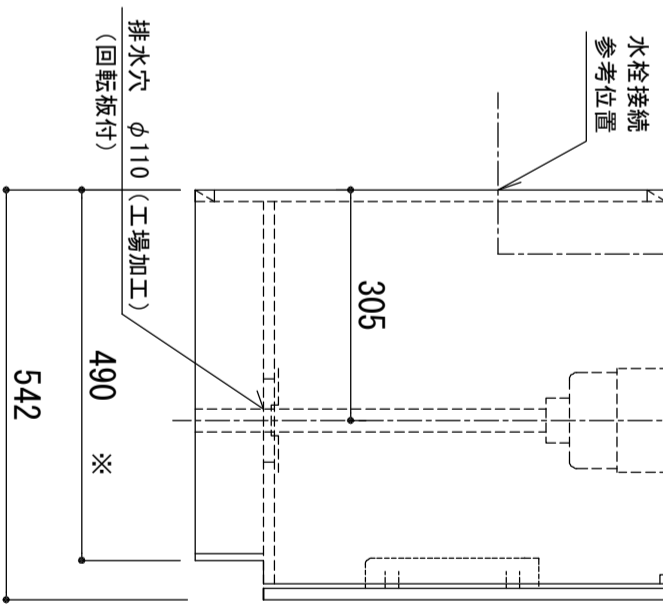

天板	SUS-430 ステンレス0.5t (エンボス仕上)
シンク	SUS-430 ステンレス0.4t 静音シンク
木部本体	ウレタソコート化粧ボード (PB)
側板	消臭コーティング合板
背板	EBコート化粧板
地板	プレコート (PB)
裏	(SM)は鏡面仕上げ
裏	ウレタソコート化粧ボード (PB)
取っ手	木ロテーゾ巻
木口	アルミ製 ラインハンドル
扉	スライドヒンジ
排水金具	180φ大型排水トラップ付 (カク・排水ロケット付)
ホース	塩化ビニール蛇腹30φ x 80cm (回転板付)
包丁差し	ポリプロピレン製 4本収納

※ 弊社製品はすべてF☆☆☆☆に対応しております。
 ※ 左シンクは本図の左右対称です。

※巾木奥行 (D) はD496

品番
 KW-1650SG R

アイオ産業株式会社
 アイオシステムキッチン事業部