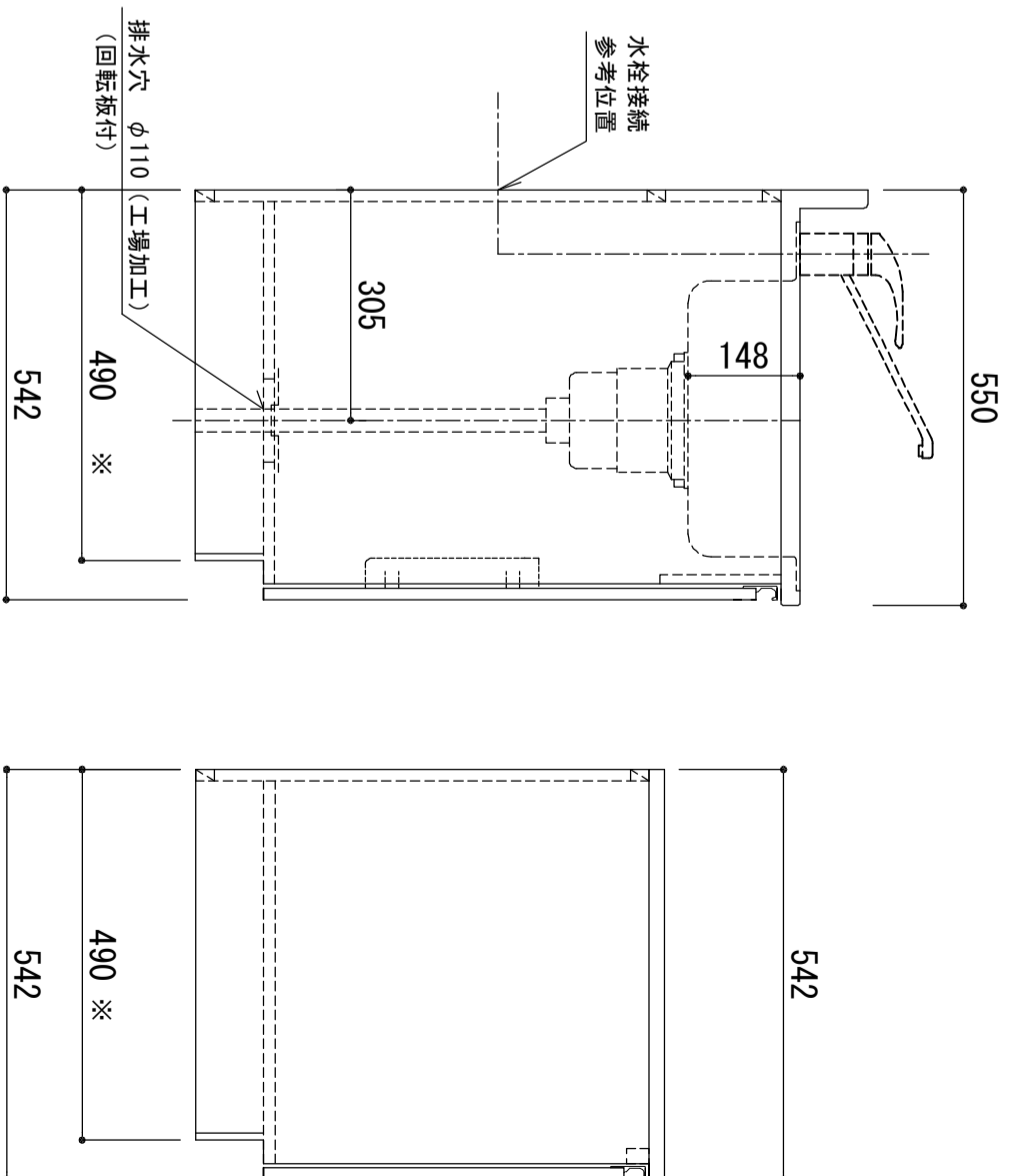

天板	SUS-430 ステンレス0.5t (エンボス仕上)
シンク	SUS-430 ステンレス0.4t 静音シンク
木部本体	ウレタソコート化粧ボード (PB)
側板	消臭コーティング合板
背板	EBコート化粧板
地板	プレコート (PB)
裏	(SM)は鏡面仕上げ
裏	ウレタソコート化粧ボード (PB)
取っ手	木ロテーゾ巻
木口	アルミ製 ラインハンドル
扉	スライドヒンジ
排水金具	180φ大型排水トラップ付 (カク・排水ロケット付)
ホース	塩化ビニール蛇腹30φ x 80cm (回転板付)
包丁差し	ポリプロピレン製 4本収納

※ 弊社製品はすべてF☆☆☆☆に対応しております。
 ※ 左シンクは本図の左右対称です。

※巾木奥行 (D) はD496

品番
 KW-1650SG R

アイオ産業株式会社
 アイオシステムキッチン事業部