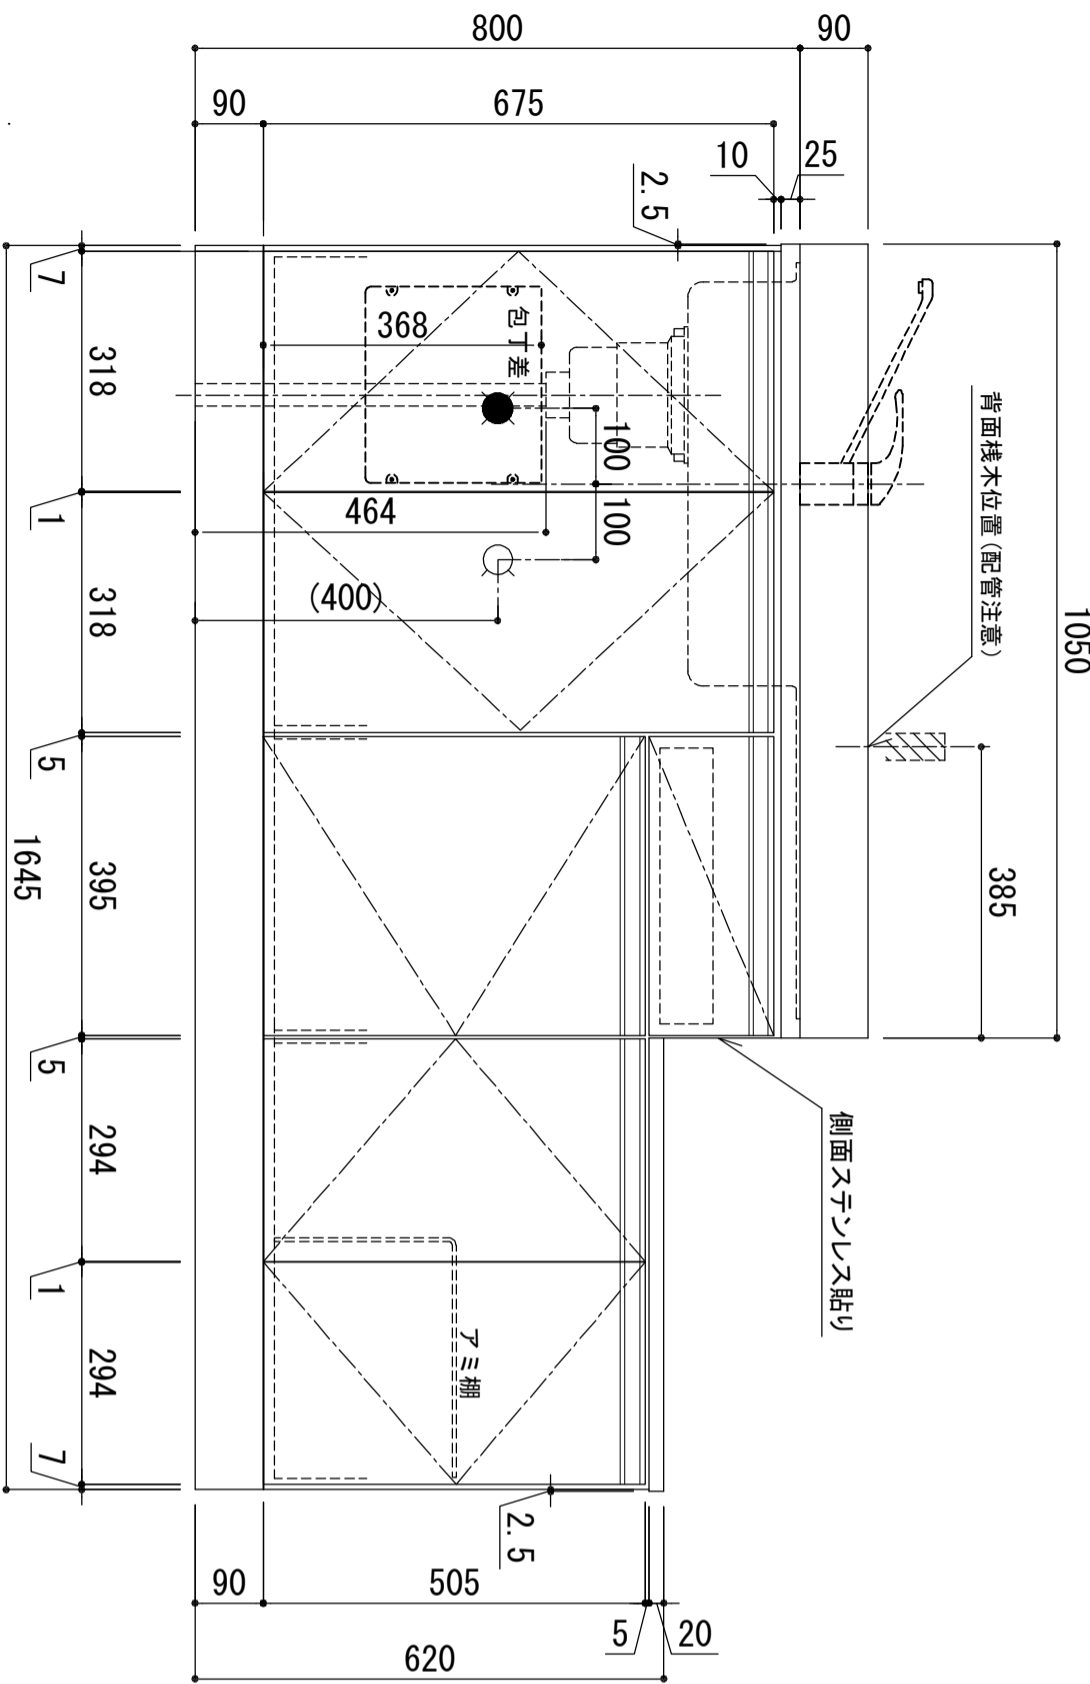

天板	SUS-430 ステンレス0.5t (エンボス仕上)
シンク	SUS-430 ステンレス0.4t 静音シンク
木部本体	ウレタソコート化粧ボード (PB)
側板	消臭コーティング合板
背板	EBコート化粧板
地板	ウレタソコート化粧ボード (PB)
表	(M)はEBコート仕上
裏	ウレタソコート化粧ボード (PB)
木口	木ロテーゾ巻
取っ手	アルミ製 ラインハンドル
丁番	スライドヒンジ
排水金具	180φ大型排水トラップ付 (カブ・排水口プレート付)
ホース	塩化ビニール蛇腹30φ x 80cm (回転板付)
包丁差し	ポリプロピレン製 4本収納
網棚	ワイヤービニールコーティング

※ 弊社製品はすべてF☆☆☆☆に対応しております。
 ※ 右シンクは本図の左右対称です。

品番
 KW-1650SG L

アイオ産業株式会社
 アイオシステムキッチン事業部