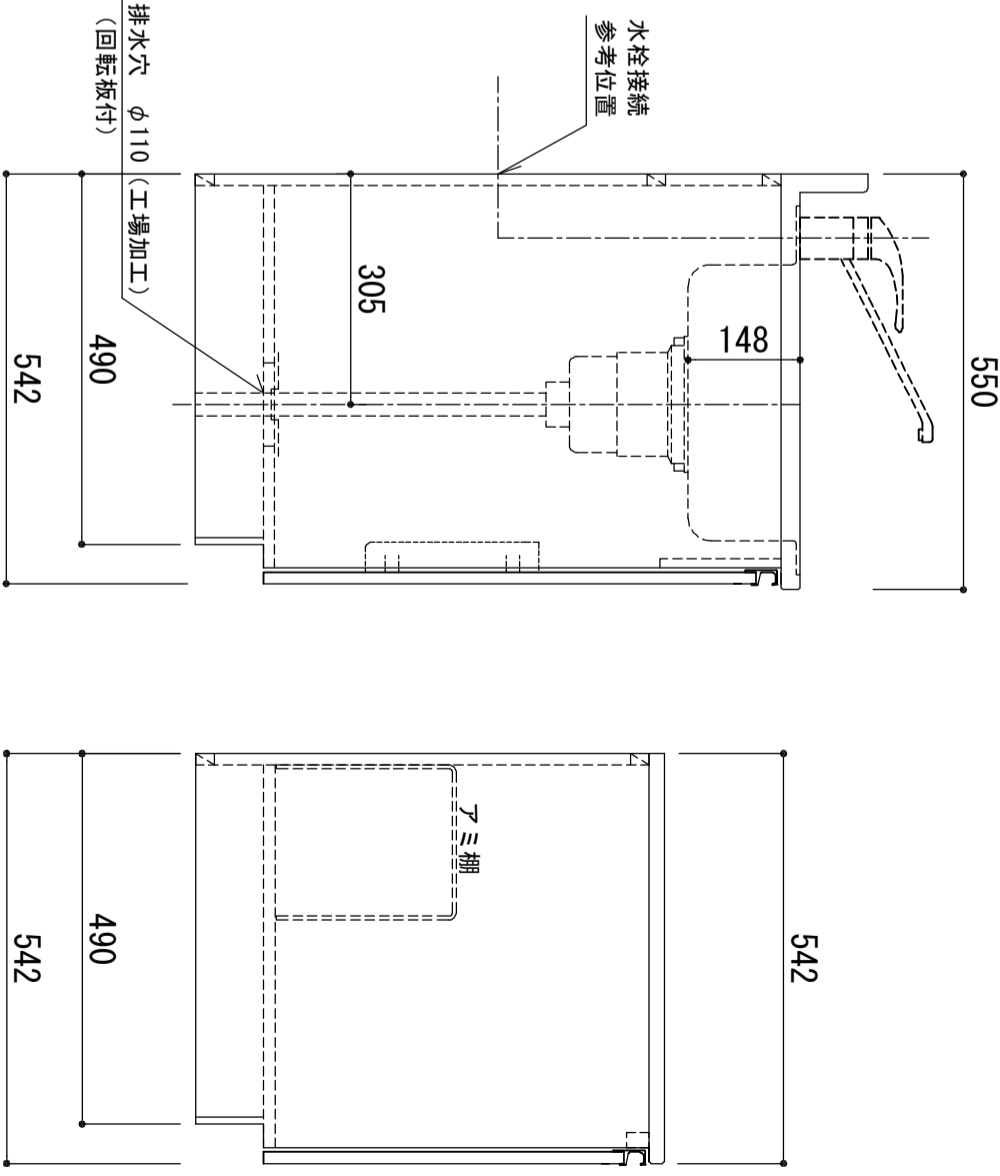

天板	SUS-430 ステンレス0.5t (エンボス仕上)
シンク	SUS-430 ステンレス0.4t 静音シンク
木部本体	ウレタソコート化粧ボード (PB)
側板	消臭コーティング合板
背板	EBコート化粧板
地板	ウレタソコート化粧ボード (PB)
表	(M)はEBコート仕上
裏	ウレタソコート化粧ボード (PB)
木口	木ロテーゾ巻
取っ手	アルミ製 ラインハンドル
丁番	スライドヒンジ
排水金具	180φ大型排水トラップ付 (カブ・排水口プレート付)
ホース	塩化ビニール蛇腹30φ x 80cm (回転板付)
包丁差し	ポリプロピレン製 4本収納
網棚	ワイヤービニールコーティング

※ 弊社製品はすべてF☆☆☆☆に対応しております。
 ※ 右シンクは本図の左右対称です。

品番
 KW-1650SG L

アイオ産業株式会社
 アイオシステムキッチン事業部