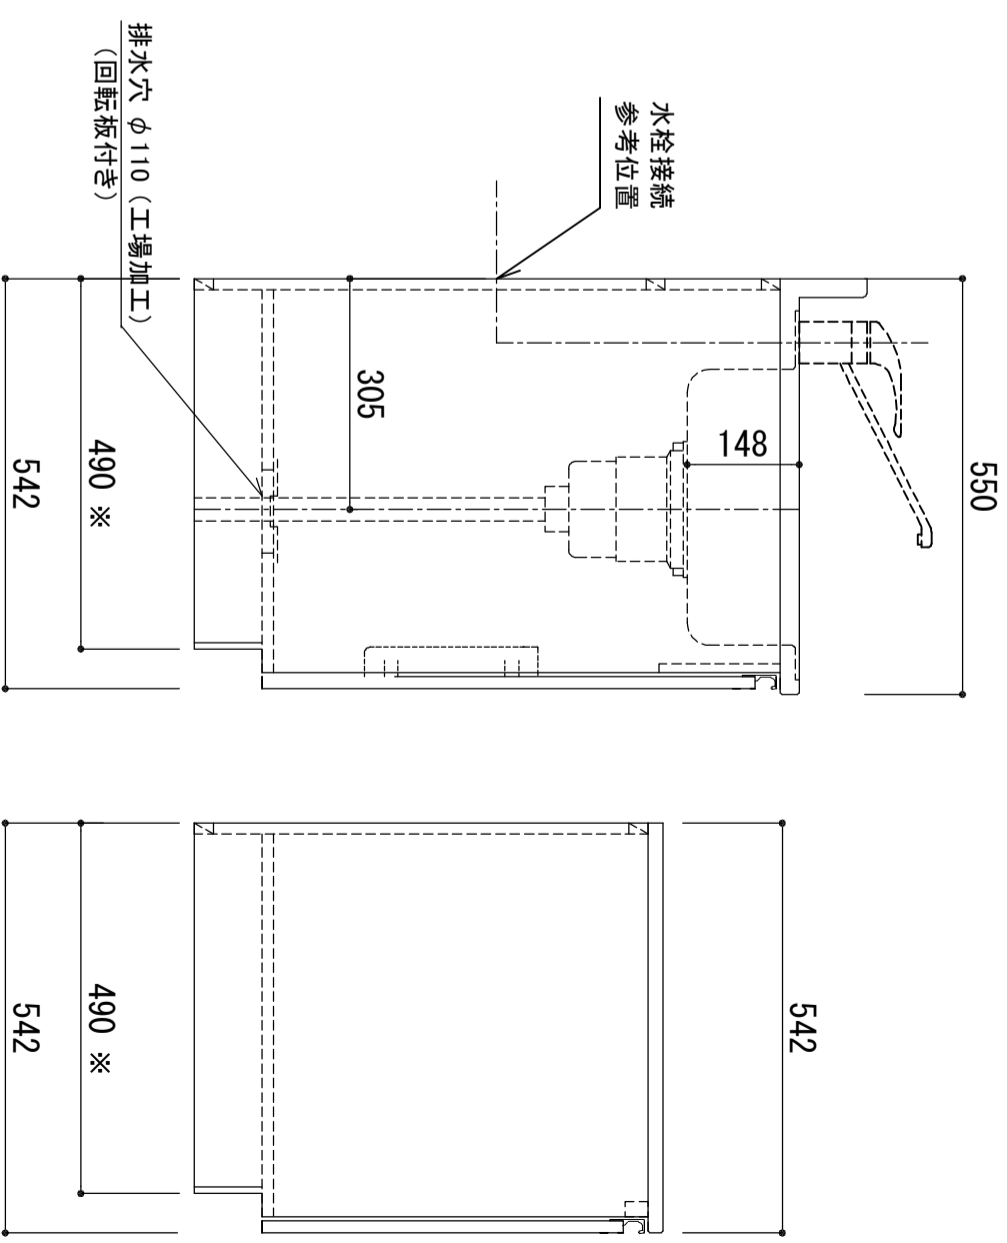

天板	SUS-430 ステンレス0.5t (エンボス仕上)
シンク	SUS-430 ステンレス0.4t 静音シンク
木部本体	ウレタソコート化粧ボード (PB) 消臭コーティング合板 EBコート化粧板
扉	表 フレイコート (PB) (SW)は鏡面仕上げ 裏 ウレタソコート化粧ボード (PB) 木ロテーゾ巻 アルミ製 ラインハンドル
取っ手	スライドヒンジ
排水金具	180φ大型排水トラップ付 (カブ・排水ロケット付)
ホース	塩化ビニール蛇腹30φ x 80cm (回転板付)
包丁差し	ポリプロピレン製 4本収納

※ 弊社製品はすべてF☆☆☆☆に対応しております。
※ 左シンクは本図の左右対称です。

※市木興行 (D) (M) はD496

品番
KW-1600SG R

アイ才産業株式会社
アイオシステムキッチン事業部