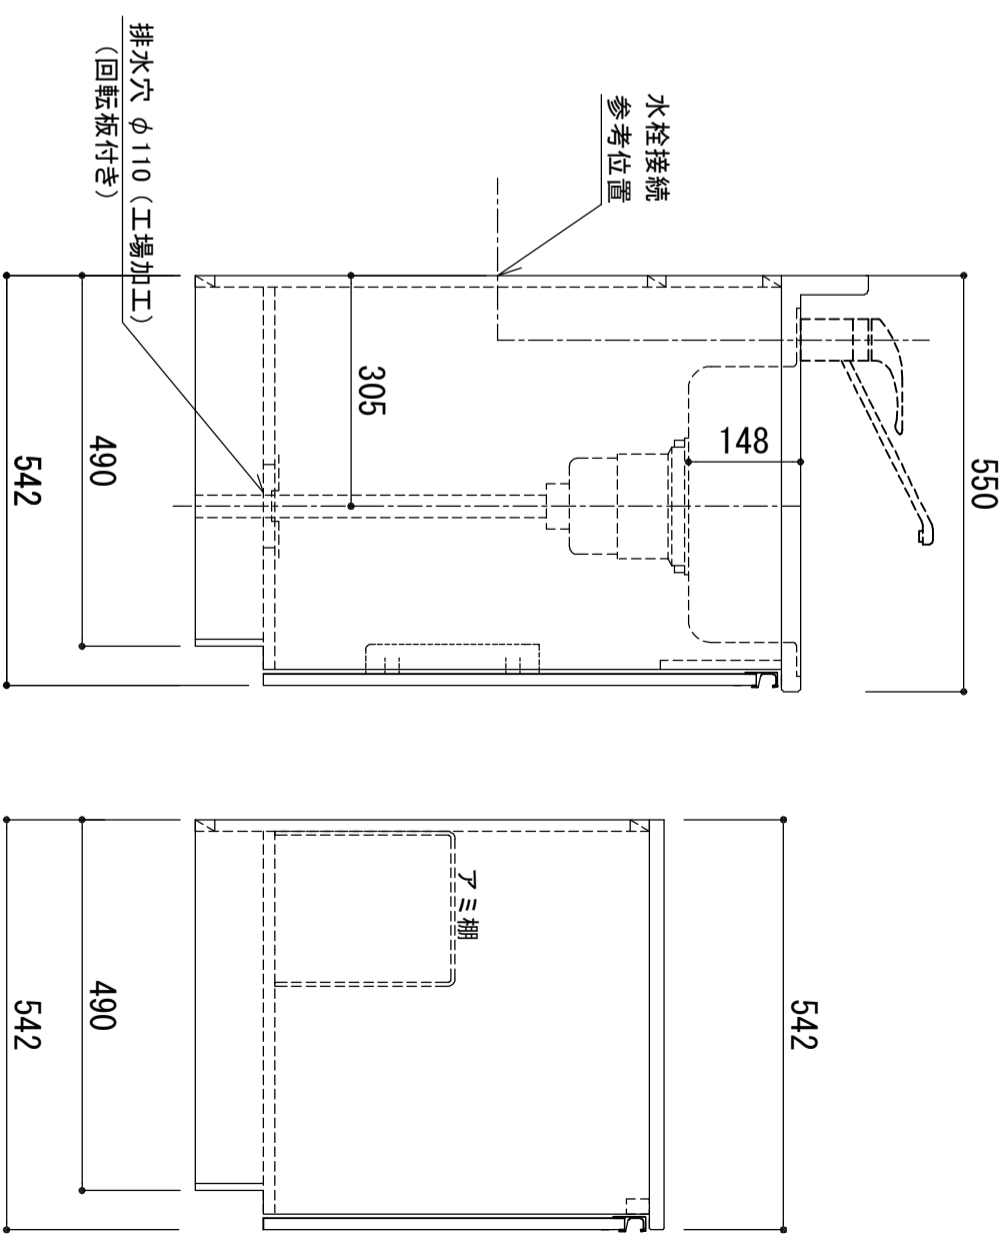

天板	SUS-430 ステンレス0.5t (エンボス仕上)
シンク	SUS-430 ステンレス0.4t 静音シンク
木部本体	ウレタソコト化粧ボード (PB)
側板	消臭コーティング合板
背板	EBコート化粧板
地板	ウレタソコト化粧ボード (PB)
扉	(W)はEBコート仕上 (SW)は鏡面仕上げ ウレタソコト化粧ボード (PB)
裏	木ロテーゾ巻
木口	アルミ製 ラインハンドル
取っ手	スライドヒンジ
丁番	スライドヒンジ
排水金具	180φ大型排水トラップ付 (加・排水ロケット付)
ホース	塩化ビニール蛇腹30φ×80cm (回転板付)
包丁差し	ポリプロピレン製 4本収納
網棚	クイヤービニールコーティング

※ 弊社製品はすべてF☆☆☆☆に対応しております。  
※ 左シンクは本図の左右対称です。

品番  
KW-1500SG R

アイ才産業株式会社  
アイオシステムキッチン事業部