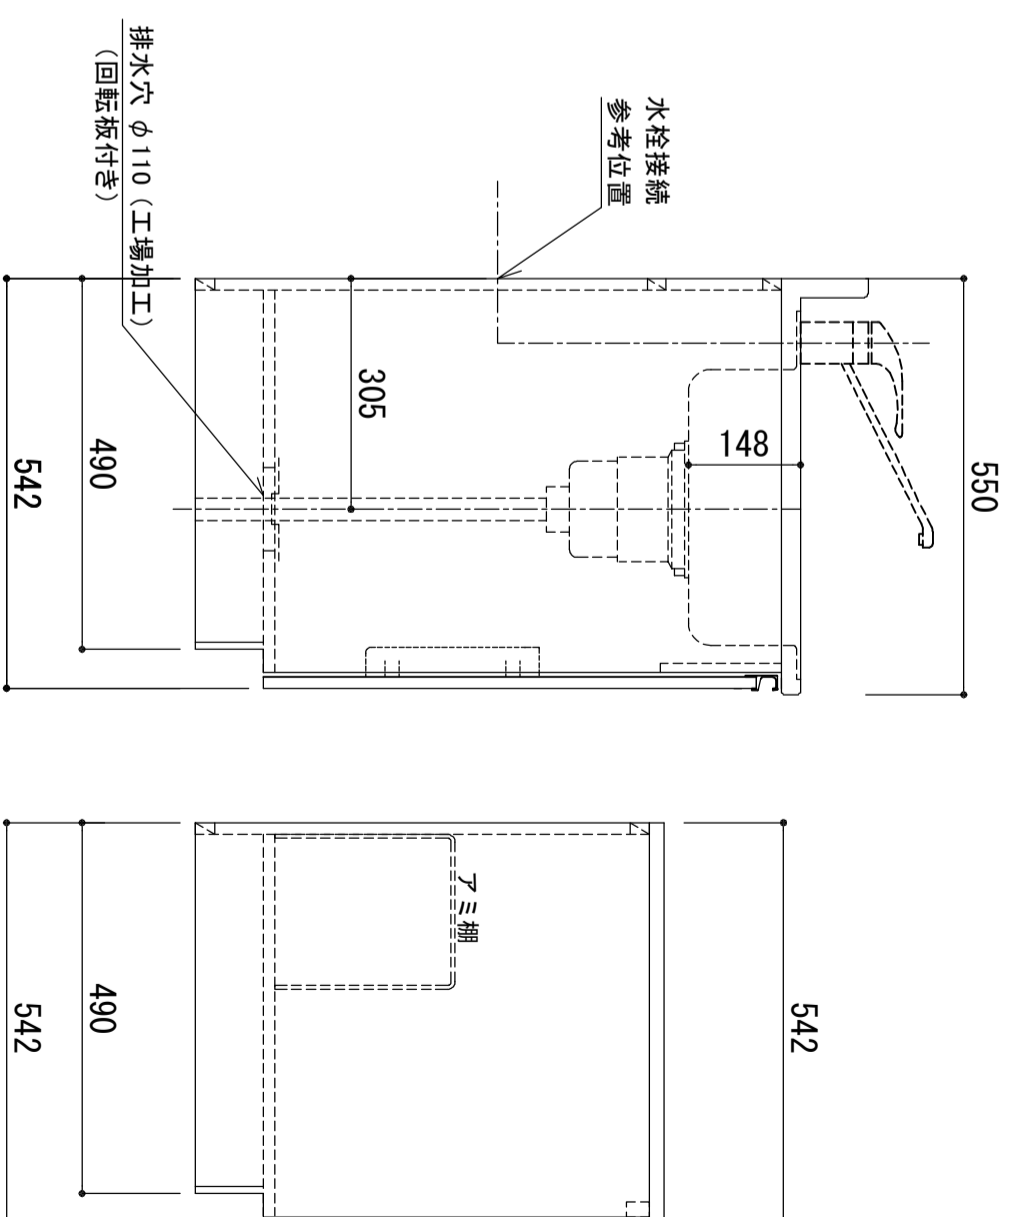

天板	SUS-430 ステンレス0.5t (エンボス仕上)
シンク	SUS-430 ステンレス0.4t 静音シンク
木部本体	ウレタソコート化粧ボード (PB)
側板	消臭コーティング合板
背板	EBコート化粧板
扉	ウレタソコート化粧ボード (PB) (W)はEBコート仕上 (SW)は鏡面仕上げ ウレタソコート化粧ボード (PB) 木ローテータ巻 アルミ製 ラインハンドル
取っ手	スライドヒンジ
排水金具	180φ大型排水トラップ付 (カ・排水ロケット付)
ホース	塩化ビニール蛇腹30φ x 80cm (回転板付)
包丁差し	ポリプロピレン製 4本収納
網棚	クイヤービニールコーティング

※ 弊社製品はすべてF☆☆☆☆に対応しております。
※ 右シンクは本図の左右対称です。

品番
KW-1500SG L

アイオ産業株式会社
アイオシステムキッチン事業部