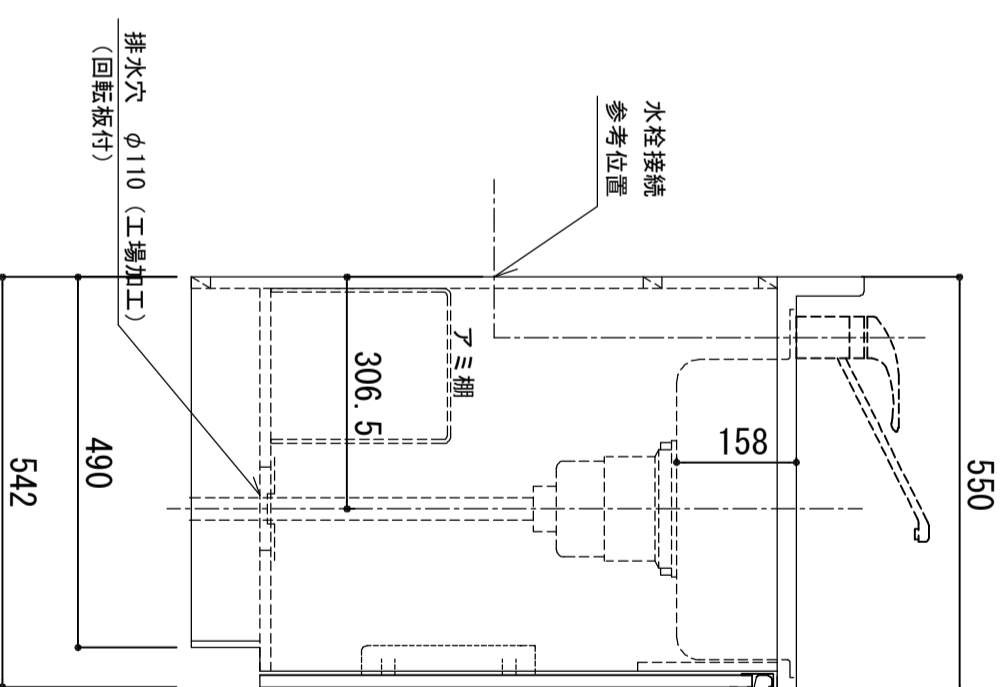

天板	SUS-430 ステンレス0.5t (エソボス仕上)
シンク	SUS-430 ステンレス0.4t 静音シンク
木部本体	ウレタソート化粧ボード (PB)
側板	消臭コーティング合板
背板	EBコート化粧板
地板	ウレタソート化粧ボード (PB)
扉	ウレタソート化粧ボード (PB)
表	(W) はEBコート仕上
裏	ウレタソート化粧ボード (PB)
木口	木ロレーア巻
取っ手	アルミ製 ラインハンドル
丁番	スライドヒンジ
排水金具	180φ大型ゴミ収納器付 (カゴ・排水口プレート付)
ホース	塩化ビニール蛇腹30φ×80cm (回転板付)
包丁差し	ポリプロピレン製 4本収納
網柵	クイヤービニールコーティング

※ 弊社製品はすべてF☆☆☆☆に対応しております。