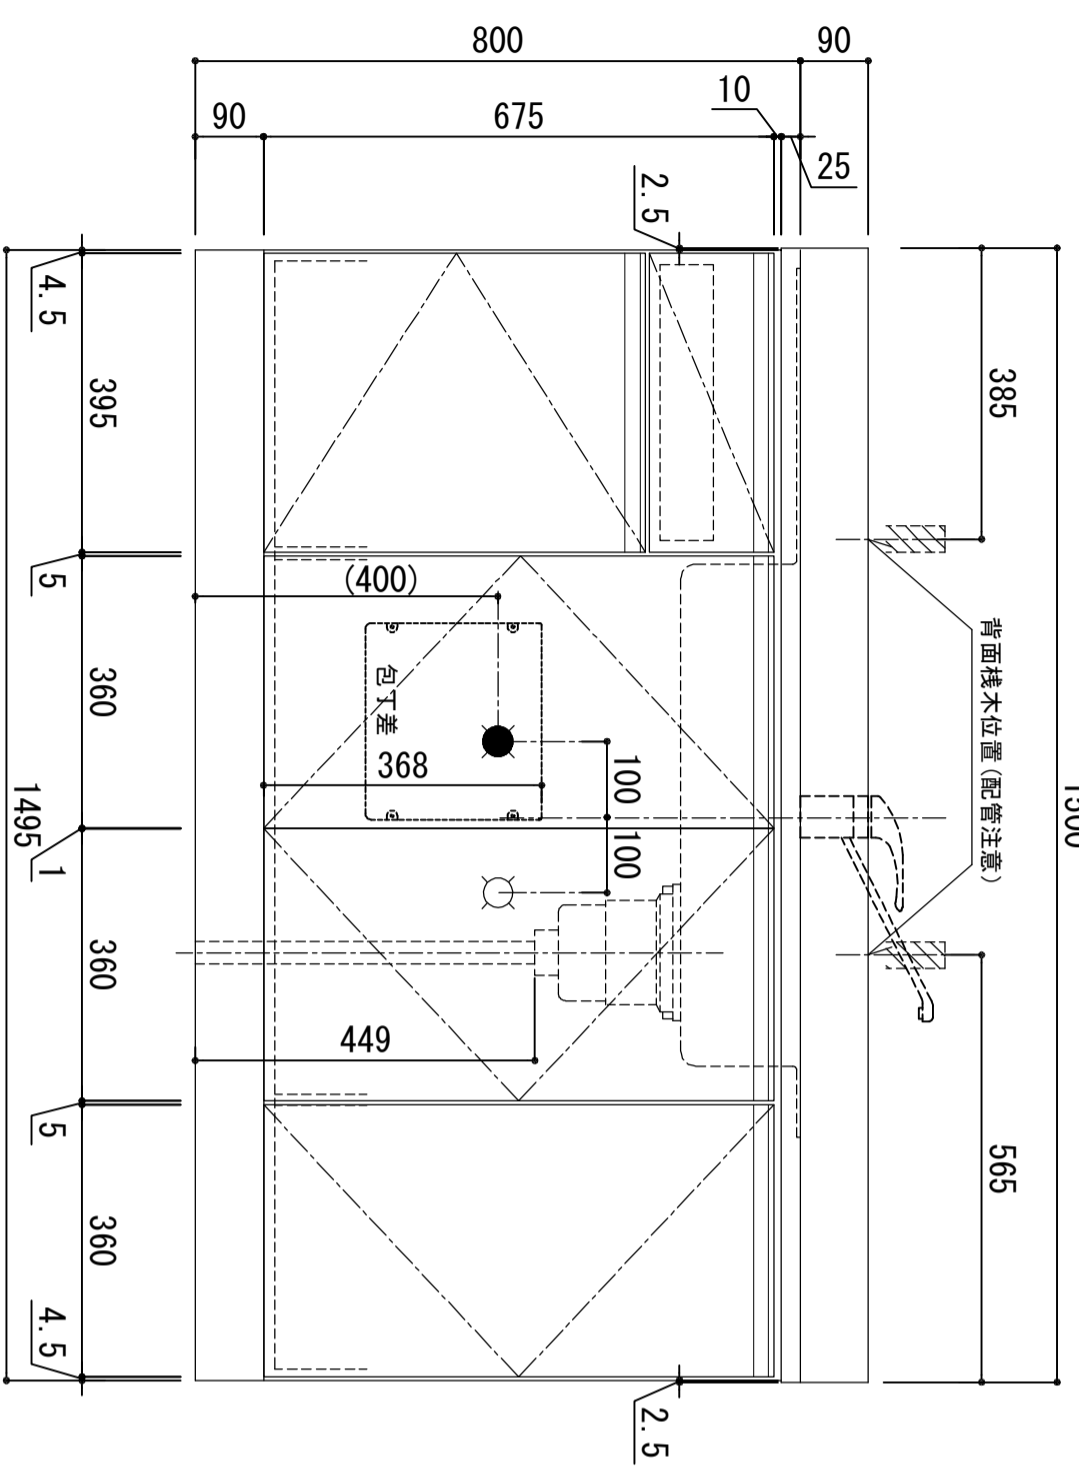

天板	SUS-430 ステンレス0.5t (エソボス仕上)
シンク	SUS-430 ステンレス0.4t 静音シンク
木部本体	ウレタンコート化粧ボード (PB)
側板	消臭コーティング合板
背板	EBコート化粧板
地板	FLコート (PB)
扉	(SW)は鏡面仕上げ ウレタンコート化粧ボード (PB) 木ロレーア巻 アルミ製 ラインハンドル
取っ手	スライドヒンジ
排水金具	180φ大型ゴミ収納器付(カゴ・排水ロフト付)
ホース	塩化ビニール蛇腹30φ×80cm (回転板付)
包丁差し	ポリプロピレン製 4本収納

※ 弊社製品はすべてF☆☆☆☆に対応しております。

※巾木奥行(D) (M)は0496

品番
KW-1500S

アイオ産業株式会社
アイオシステムキッチン事業部