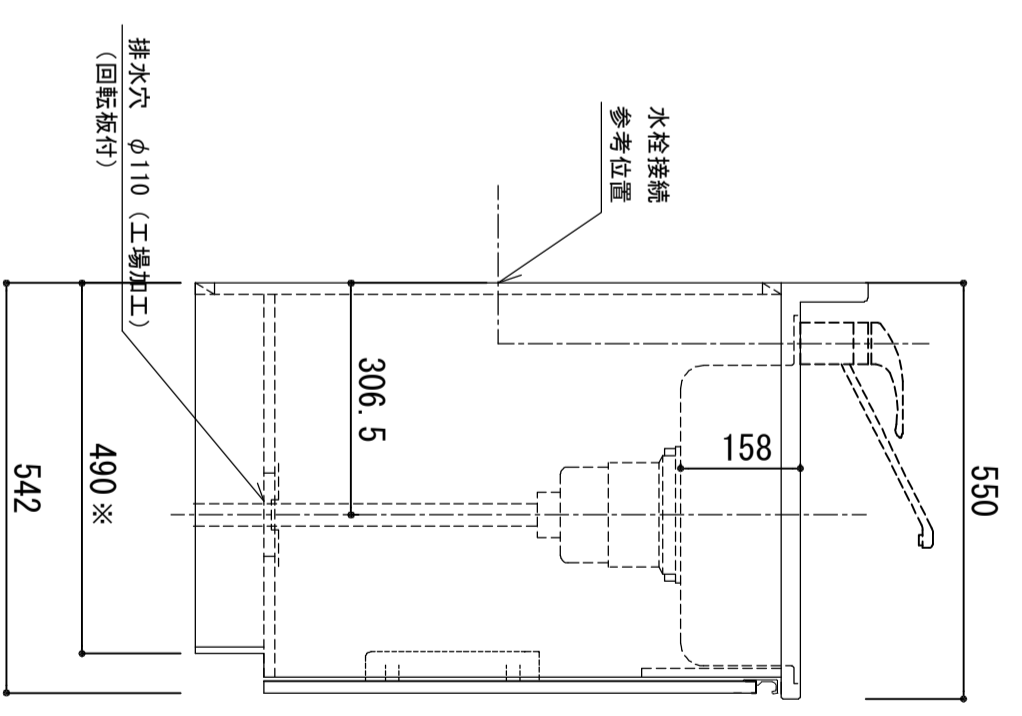

天板	SUS-430 ステンレス0.5t (エソボス仕上)
シンク	SUS-430 ステンレス0.4t 静音シンク
木部本体	ウレタンコート化粧ボード (PB)
側板	消臭コーティング合板
背板	EBコート化粧板
地板	FLコート (PB)
扉	(SW)は鏡面仕上げ ウレタンコート化粧ボード (PB) 木ロレーア巻 アルミ製 ラインハンドル
取っ手	スライドヒンジ
排水金具	180φ大型ゴミ収納器付(カゴ・排水ロフト付)
ホース	塩化ビニール蛇腹30φ×80cm (回転板付)
包丁差し	ポリプロピレン製 4本収納

※ 弊社製品はすべてF☆☆☆☆に対応しております。

※巾木奥行(D) (M)は0496

品番
KW-1500S

アイオ産業株式会社
アイオシステムキッチン事業部