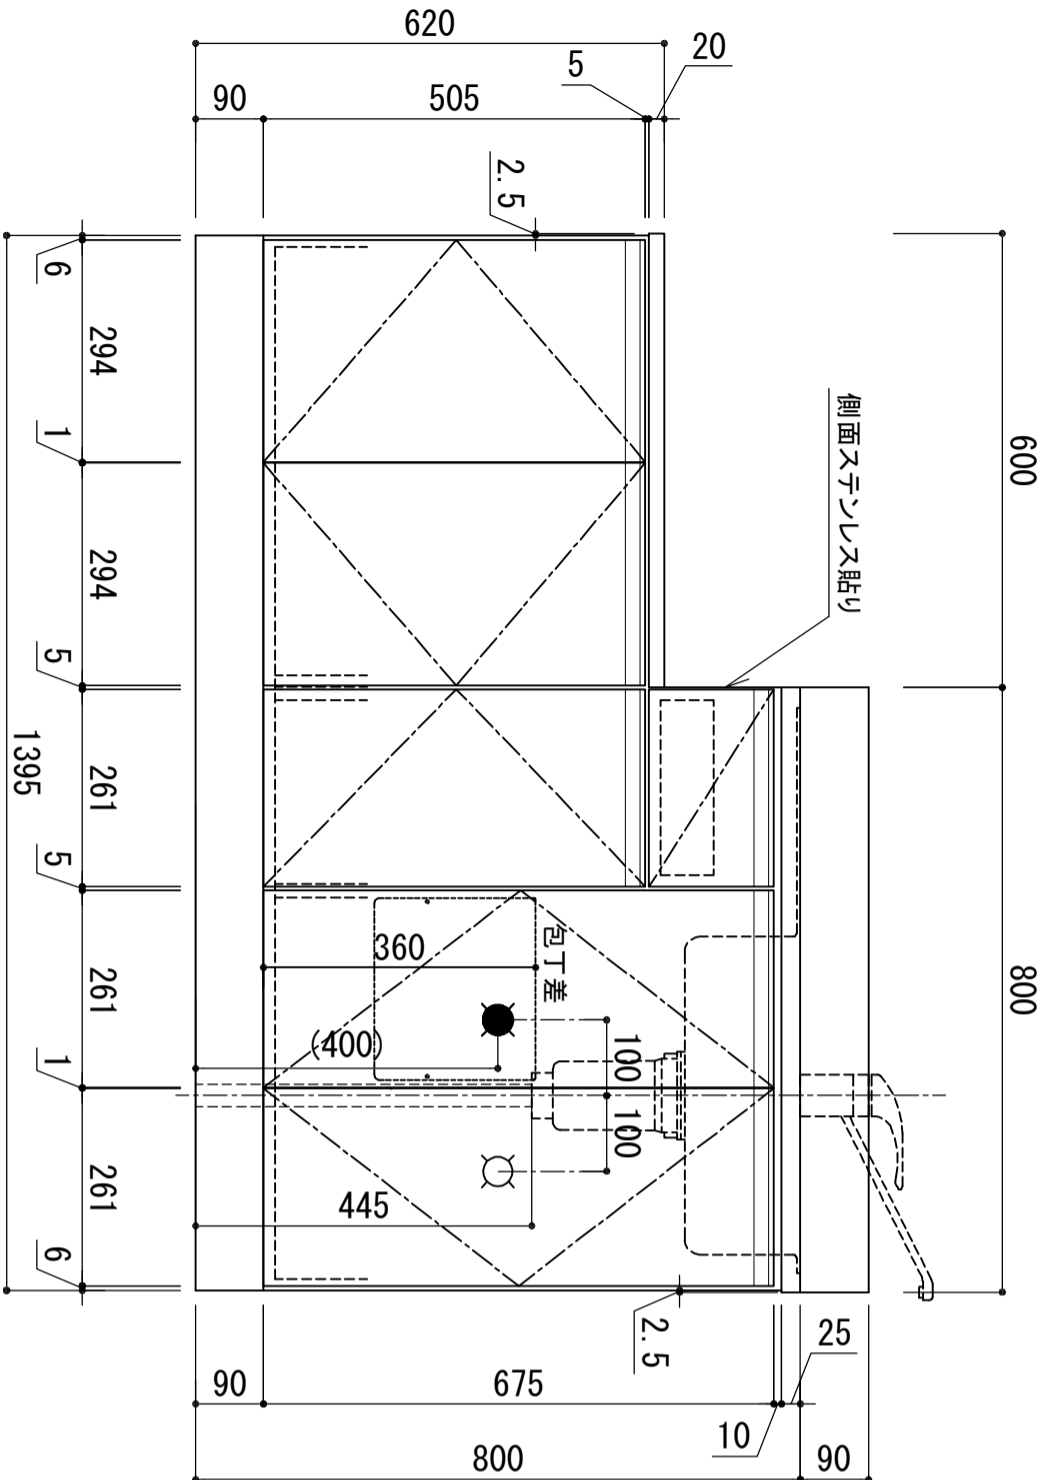

天板	SUS-430 ステンレス0.5t (エンボス仕上)
シンク	SUS-430 ステンレス0.4t 静音シンク
木部本体	ウレタソコト化粧ボード (PB) 消臭コーティング合板
側板 背板 地板	EBコート化粧板
扉	グレコート (PB) (SW)は鏡面仕上げ ウレタソコト化粧ボード (PB)
裏 木口 取っ手	木ロテーワ巻 アルミ製 ラインハンドル
丁番	スライドピンジ
排水金具	115.5Φ中型排水トラップ付 (カゴ・蓋・丁付)
ホース	塩化ビニール蛇腹30Φ×80cm (回転板付)
包丁差し	ポリプロピレン製 4本収納

※ 弊社製品はすべて☆☆☆☆に対応しております。
※ 左シンクは本図の左右対称です。

※巾木奥行(D)はD496

品番

KW-1400SG R

アイ才産業株式会社

アイオシステムキッチン事業部