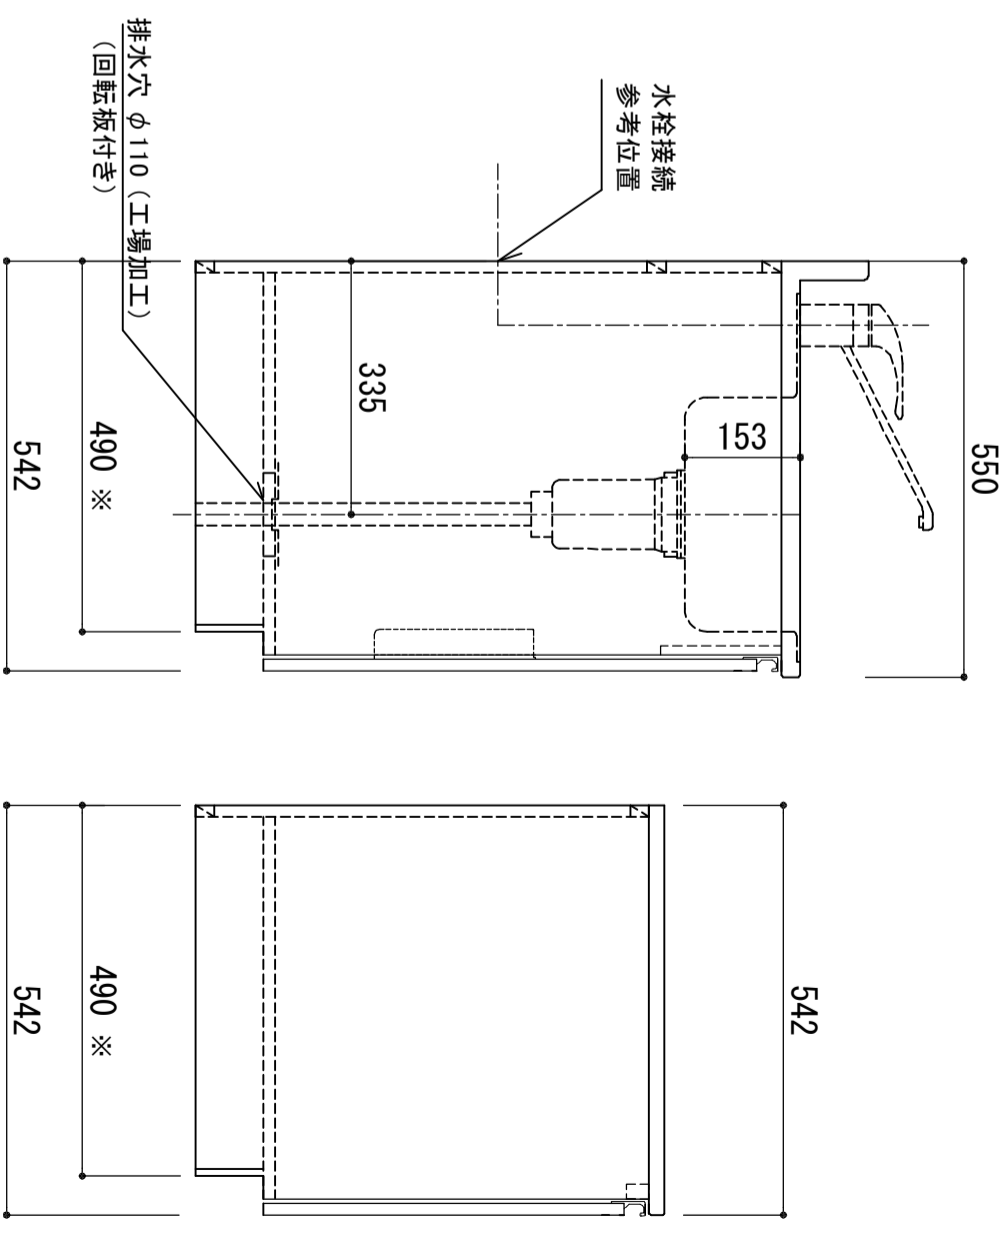

天板	SUS-430 ステンレス0.5t (エンボス仕上)
シンク	SUS-430 ステンレス0.4t 静音シンク
木部本体	ウレタソコト化粧ボード (PB) 消臭コーティング合板
側板 背板 地板	EBコート化粧板
扉	グレコート (PB) (SW)は鏡面仕上げ ウレタソコト化粧ボード (PB)
裏 木口 取っ手	木ロテーワ巻 アルミ製 ラインハンドル
丁番	スライドピンジ
排水金具	115.5Φ中型排水トラップ付 (カゴ・蓋・丁付)
ホース	塩化ビニール蛇腹30Φ×80cm (回転板付)
包丁差し	ポリプロピレン製 4本収納

※ 弊社製品はすべて☆☆☆☆に対応しております。
※ 左シンクは本図の左右対称です。

※巾木奥行(D)はD496

品番

KW-1400SG R

アイ才産業株式会社

アイオシステムキッチン事業部