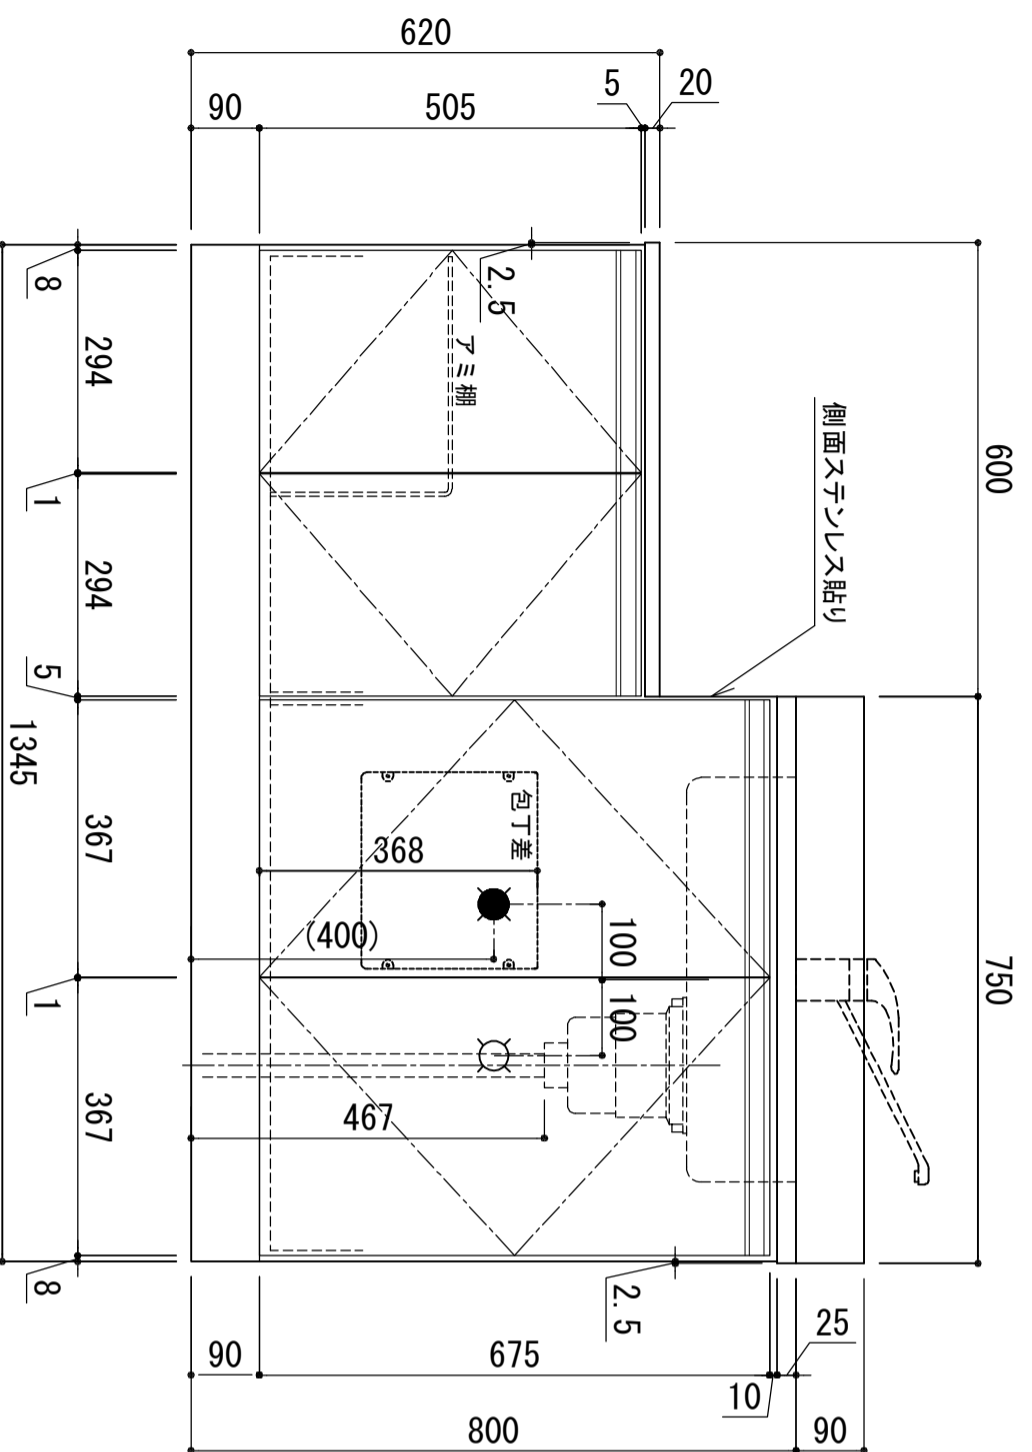

品番

KW-1350SG R

アイ才産業株式会社
アイオシステムキッチン事業部