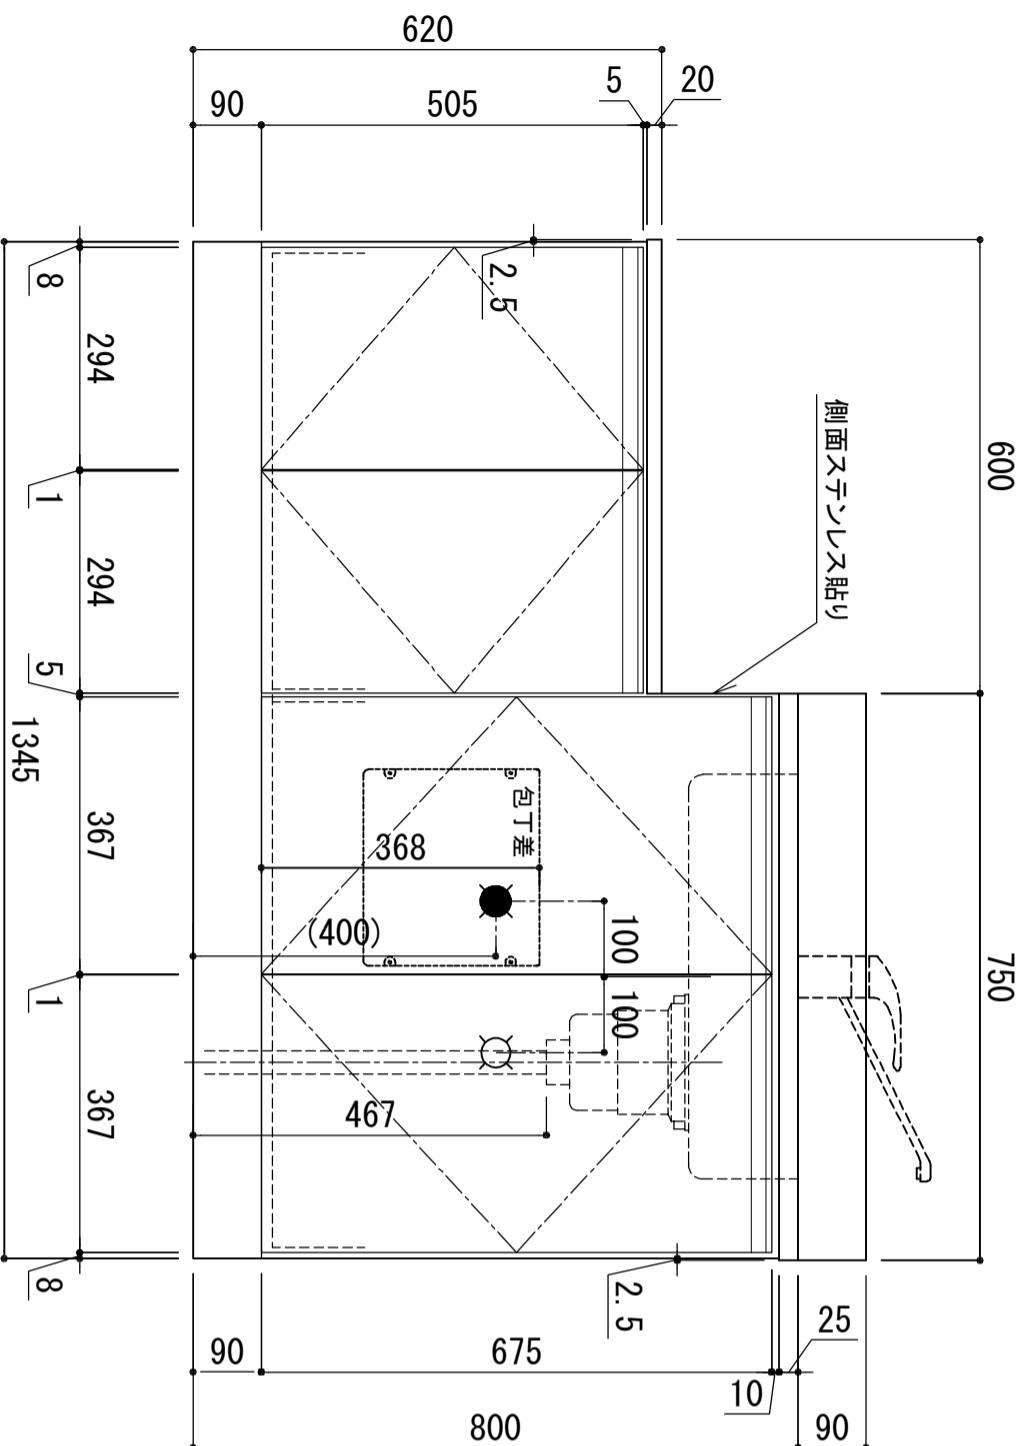

天板	SUS-430 ステンレス0.5t (エンボス仕上)
シンク	SUS-430 ステンレス0.4t 静音シンク
木部本体	ウレタソコト化粧ボード (PB) 消臭コーティング合板
側板 背板 地板	EBコート化粧板
扉	アロコート (PB) (SW)は鏡面仕上げ ウレタソコト化粧ボード (PB) 木ロテーア巻 アルミ製 ラインハンドル
丁番	スライドヒンジ
排水金具	180φ大型排水トラツツ付 (カゴ・排水ロフト付)
ホース	塩化ビニール蛇腹30φ×80cm (回転板付)
包丁差し	ポリプロピレン製 4本収納

※ 弊社製品はすべてF☆☆☆☆に対応しております。
※ 左シンクは本図の左右対称です。

※巾木興行 (D) (M) 14D496

品番

KW-1350SG R

アイ才産業株式会社
アイオシステムキッチン事業部