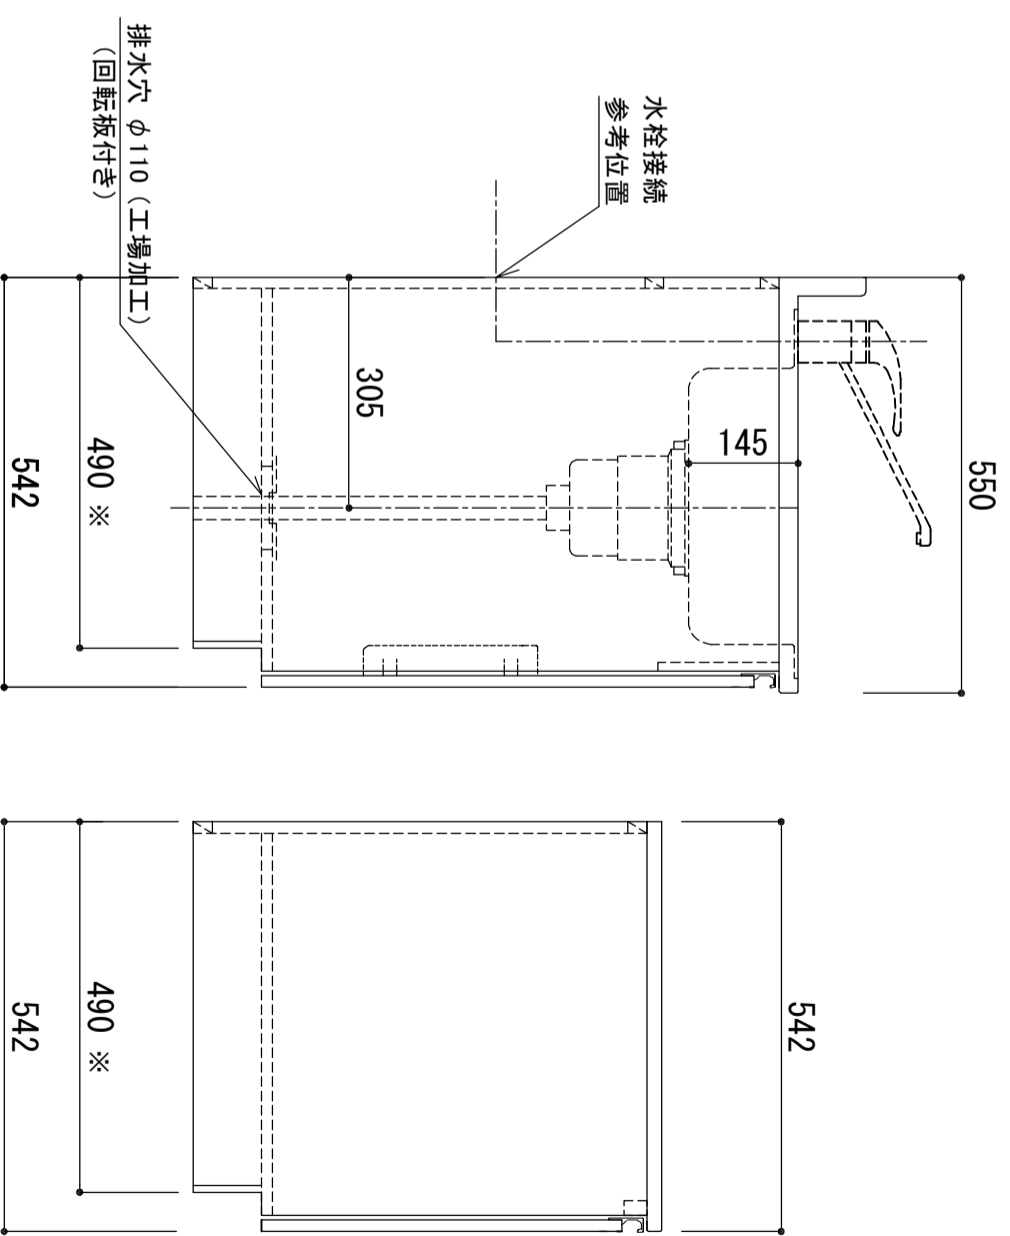

天板	SUS-430 ステンレス0.5t (エンボス仕上)
シンク	SUS-430 ステンレス0.4t 静音シンク
木部本体	ウレタソコト化粧ボード (PB) 消臭コーティング合板
側板 背板 地板	EBコート化粧板
扉	アロコート (PB) (SW)は鏡面仕上げ ウレタソコト化粧ボード (PB) 木ロテーア巻 アルミ製 ラインハンドル
丁番	スライドヒンジ
排水金具	180φ大型排水トラツツ付 (カゴ・排水ロフト付)
ホース	塩化ビニール蛇腹30φ×80cm (回転板付)
包丁差し	ポリプロピレン製 4本収納

※ 弊社製品はすべてF☆☆☆☆に対応しております。
※ 左シンクは本図の左右対称です。

※巾木興行 (D) (M) 14D496

品番

KW-1350SG R

アイ才産業株式会社
アイオシステムキッチン事業部