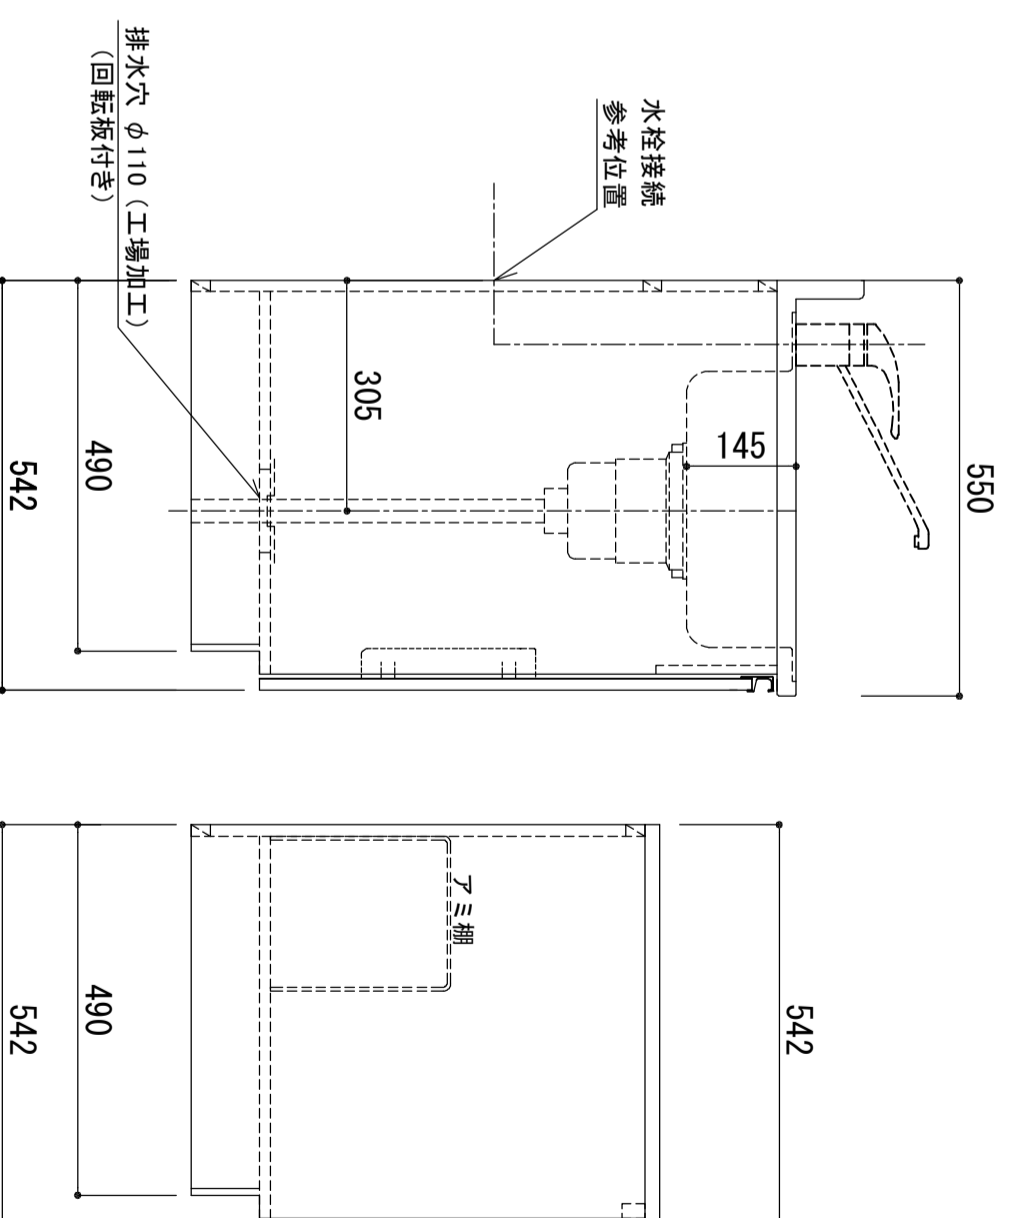

品番

KW-1350SG R

アイ才産業株式会社
アイオシステムキッチン事業部