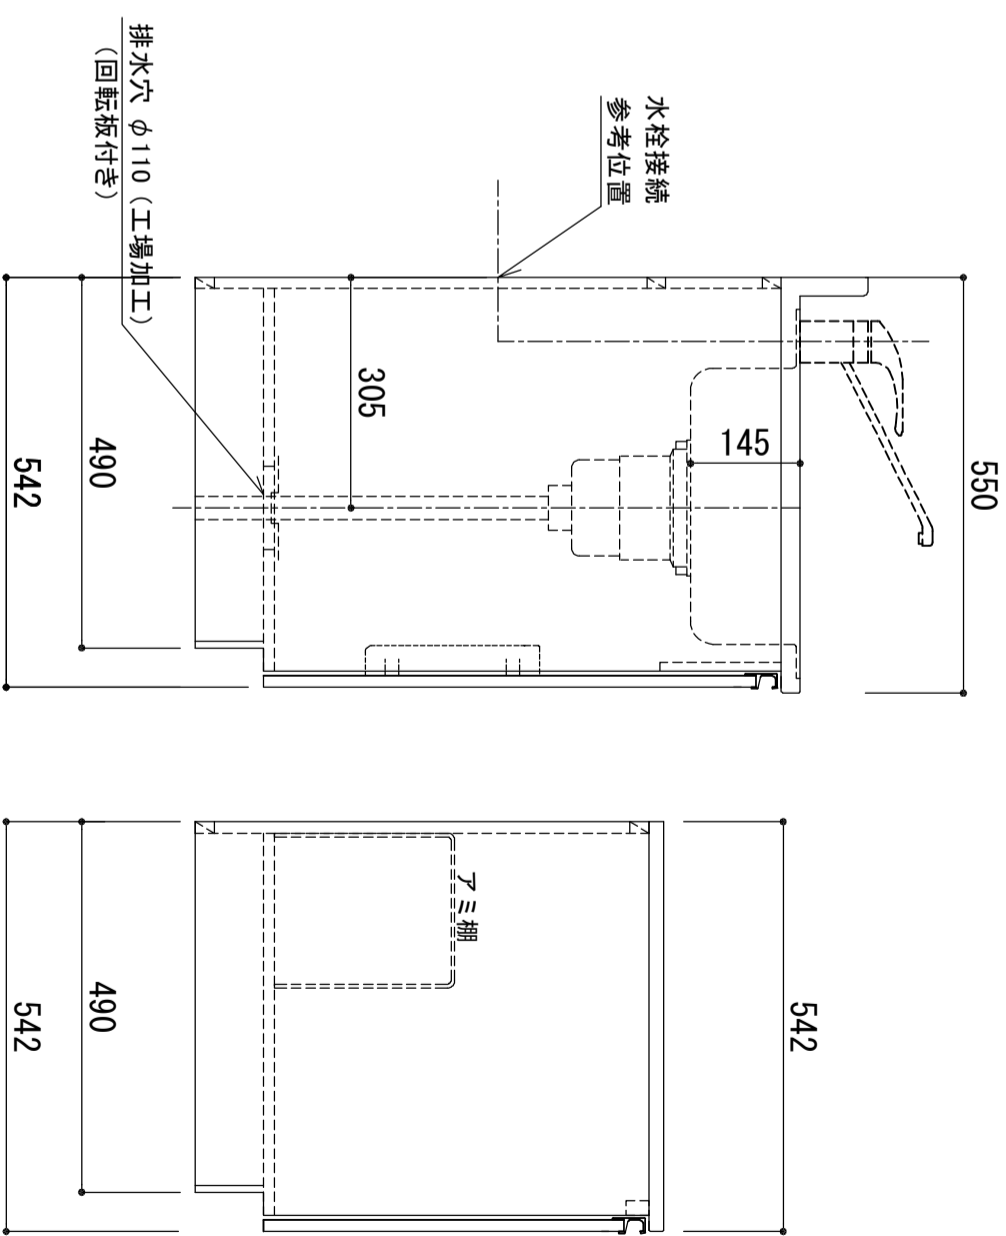

天板	SUS-430 ステンレス0.5t (エンボス仕上)
シンク	SUS-430 ステンレス0.4t 静音シンク
木部本体	ウレタンコート化粧ボード (PB)
側板	消臭コーティング合板
背板	EBコート化粧板
地板	ウレタンコート化粧ボード (PB)
扉	(M) EBコート仕上
裏	ウレタンコート化粧ボード (PB)
取っ手	木口
木口	アルミ製 ラインハンドル
スライドヒンジ	スライドヒンジ
排水金具	180φ大型排水トラップ付 (カゴ・排水口プレート付)
ホース	塩化ビニール蛇腹30φ×80cm (回転板付)
包丁差し	ポリプロピレン製 4本収納
網棚	クイヤービニールコーティング

※ 弊社製品はすべてF☆☆☆☆に対応しております。