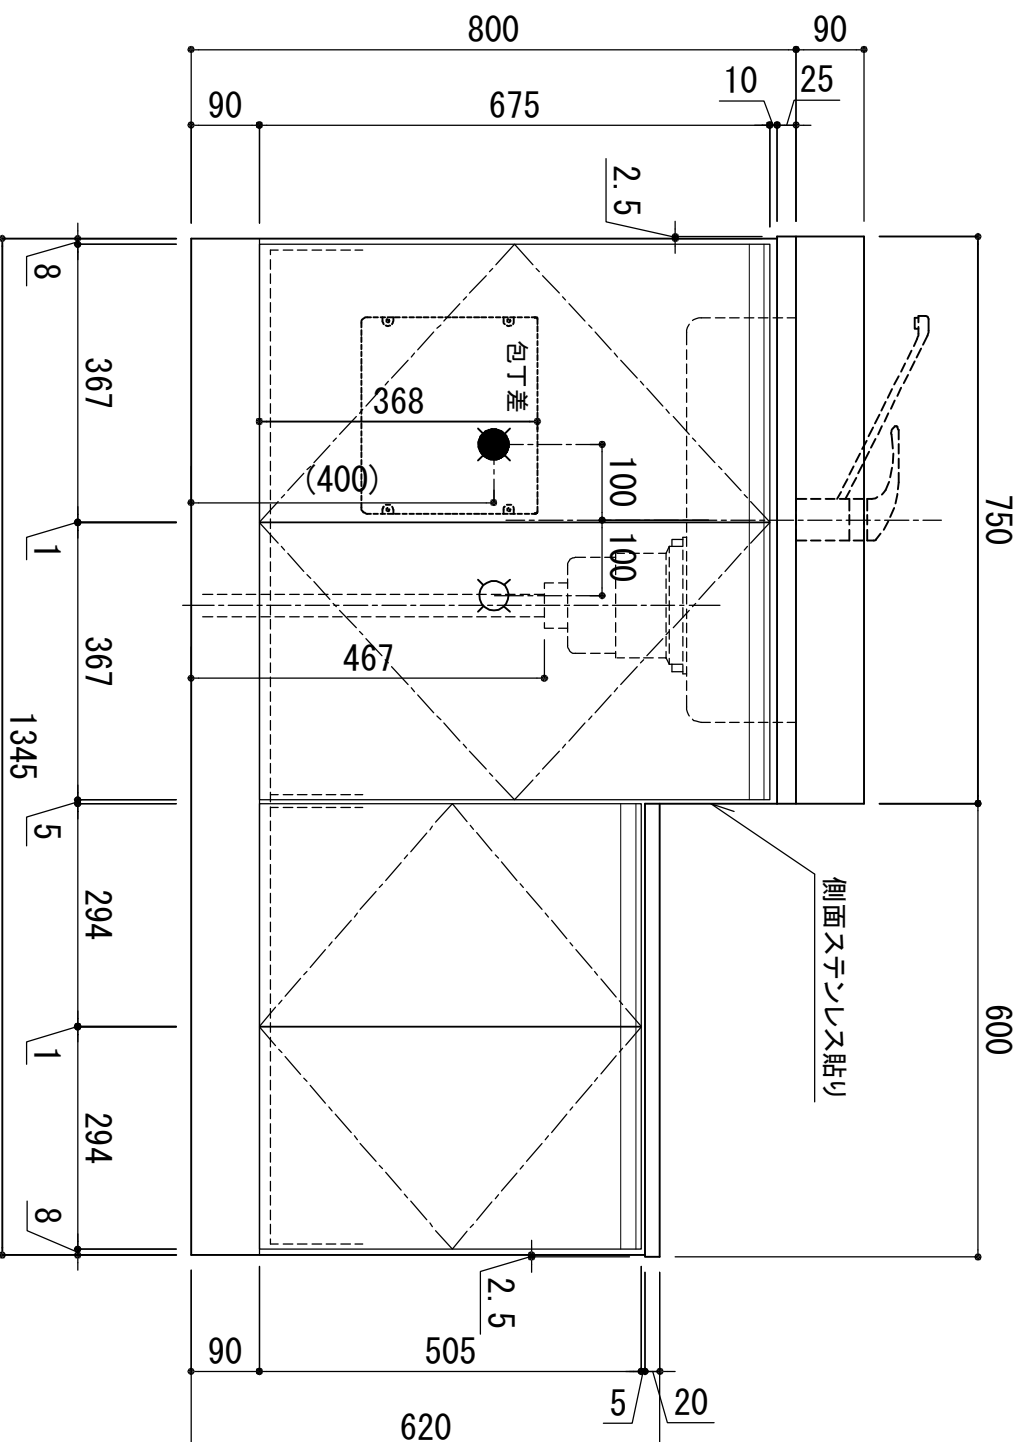

天板	SUS-430 ステンレス0.5t (エンボス仕上)
シンク	SUS-430 ステンレス0.4t 静音シンク
木部本体	ウレタソコト化粧ボード (PB)
側板	消臭コーティング合板
背板	EBコート化粧板
地板	フレコート (PB)
扉	(SW)は鏡面仕上げ ウレタソコト化粧ボード (PB)
	木ロレープ巻
	アルミ製 ラインハンドル
丁番	スライドピンジ
排水金具	180φ大型排水トラツツ付 (カゴ・排水ロフット付)
ホース	塩化ビニール蛇腹30φ×80cm (回転板付)
包丁差し	ポリプロピレン製 4本収納

※ 弊社製品はすべてF☆☆☆☆に対応しております。
※ 右シンクは本図の左右対称です。

※巾木興行 (D) (M) 14D496

品番
KW-1350SG L

アイ才産業株式会社
アイオシステムキッチン事業部