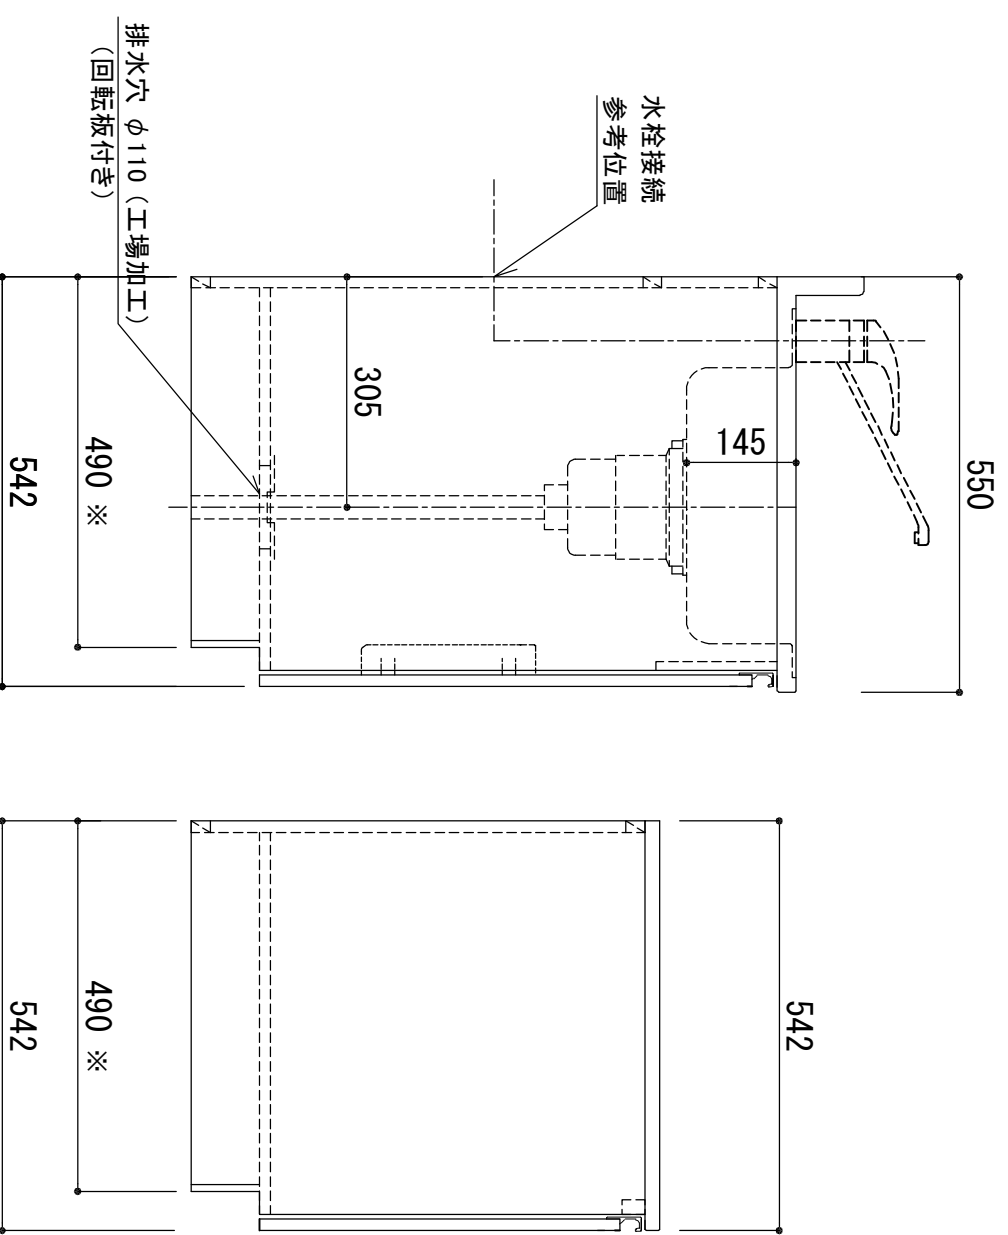

天板	SUS-430 ステンレス0.5t (エンボス仕上)
シンク	SUS-430 ステンレス0.4t 静音シンク
木部本体	ウレタソコト化粧ボード (PB)
側板	消臭コーティング合板
背板	EBコート化粧板
地板	フレコート (PB)
扉	(SW)は鏡面仕上げ ウレタソコト化粧ボード (PB)
	木ロレープ巻
	アルミ製 ラインハンドル
丁番	スライドピンジ
排水金具	180φ大型排水トラツツ付 (カゴ・排水ロフット付)
ホース	塩化ビニール蛇腹30φ×80cm (回転板付)
包丁差し	ポリプロピレン製 4本収納

※ 弊社製品はすべてF☆☆☆☆に対応しております。
※ 右シンクは本図の左右対称です。

※巾木興行 (D) (M) 14D496

品番
KW-1350SG L

アイ才産業株式会社
アイオシステムキッチン事業部