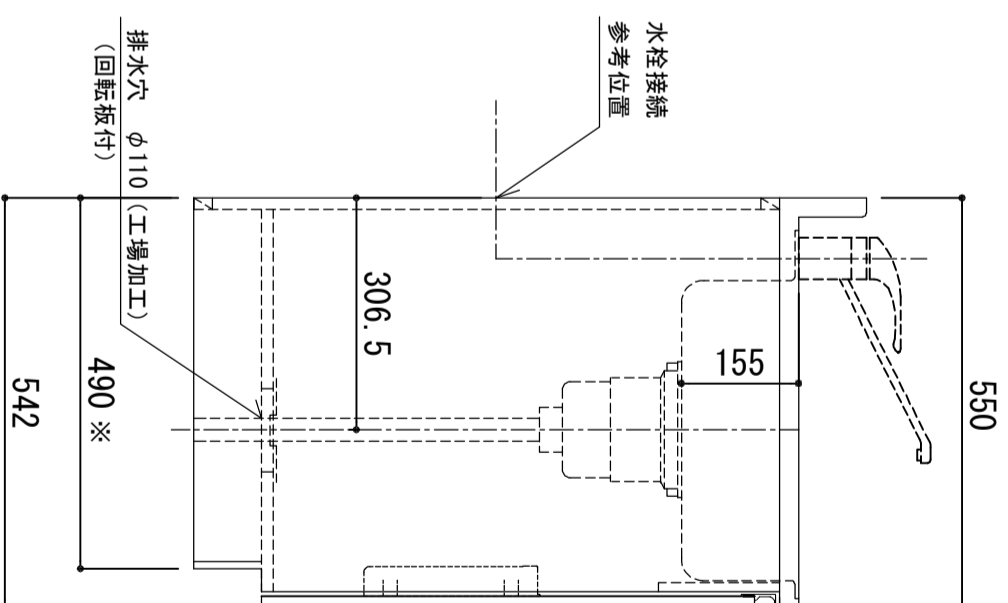

天板	SUS-430 ステンレス0.5t (エンボス仕上)
シンク	SUS-430 ステンレス0.4t 静音シンク
木部本体	ウレタソコート化粧ボード (PB)
側板	消臭コーティング合板
背板	EBコート化粧板
地板	フレイコート (PB)
扉	(SW)は鏡面仕上げ ウレタソコート化粧ボード (PB)
裏	木ロテーゾ巻
取っ手	アルミ製 ラインハンドル
丁番	スライドヒンジ
排水金具	180φ大型排水トラップ付 (カブ・排水ロケット付)
ホース	塩化ビニール蛇腹30φ×80cm (回転板付)
包丁差し	ポリプロピレン製 4本収納

※ 弊社製品はすべて☆☆☆☆に対応しております。  
※ 左シンクは本図の左右対称です。

※巾木奥行(D) (M)はD496

品番

KW-1350 R

アイ才産業株式会社  
アイオシステムキッチン事業部