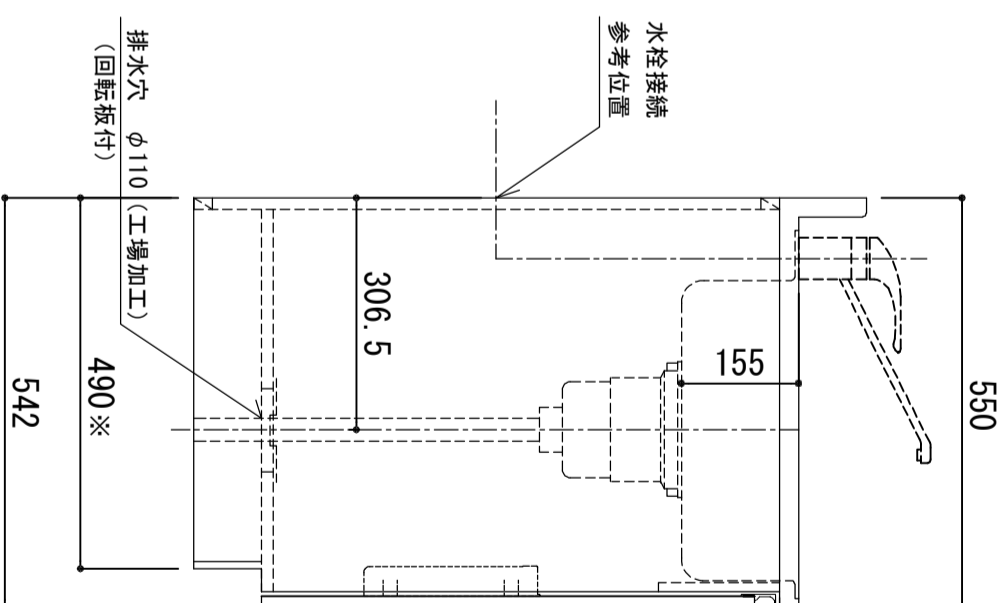

天板	SUS-430 ステンレス0.5t (エンボス仕上)
シンク	SUS-430 ステンレス0.4t 静音シンク
木部本体	ウレタソコート化粧ボード (PB)
側板	消臭コーティング合板
背板	EBコート化粧板
地板	プレコート (PB)
裏	(SW)は鏡面仕上げ
裏	ウレタソコート化粧ボード (PB)
木口	木ロレーゾ巻
取っ手	アルミ製 ラインハンドル
丁番	スライドヒンジ
排水金具	180φ大型排水トラップ付 (カゴ・排水ロケット付)
ホース	塩化ビニール蛇腹30φ×80cm (回転板付)
包丁差し	ポリプロピレン製 4本収納

※ 弊社製品はすべて☆☆☆☆に対応しております。
 ※ 右シンクは本図の左右対称です。

※巾木奥行 (D) (M) はD496

品番

KW-1350 L

アイ才産業株式会社

アイオシステムキッチン事業部