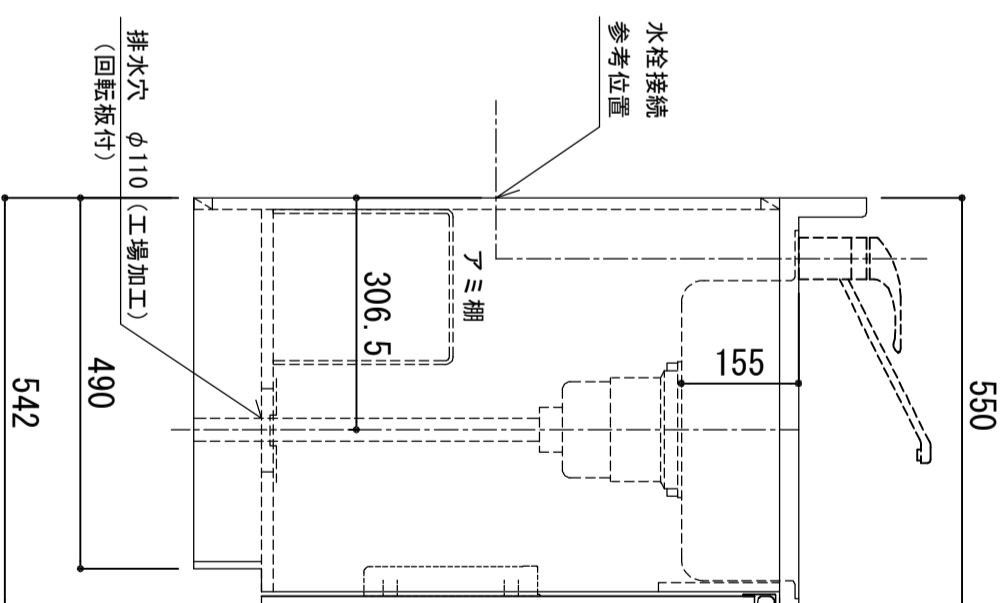

天板	SUS-430 ステンレス0.5t (エンボス仕上)
シンク	SUS-430 ステンレス0.4t 静音シンク
木部本体	ウレタソコート化粧ボード (PB) 消臭コーティング合板
側板	EBコート化粧板
背板	ウレタソコート化粧ボード (PB)
地板	(W)はEBコート仕上
裏	ウレタソコート化粧ボード (PB)
木口	木ロテーゾ巻
取っ手	アルミ製 ラインハンドル
丁番	スライドヒンジ
排水金具	180φ大型排水トラップ付 (カゴ・排水ロケット付)
ホース	塩化ビニール蛇腹30φ x 80cm (回転板付)
包丁差し	ポリプロピレン製 4本収納
網棚	ワイヤービニールコーティング

※ 弊社製品はすべてF☆☆☆☆に対応しております。
※ 右シンクは本図の左右対称です。

品番
KW-1350 L

アイオ産業株式会社
アイオシステムキッチン事業部