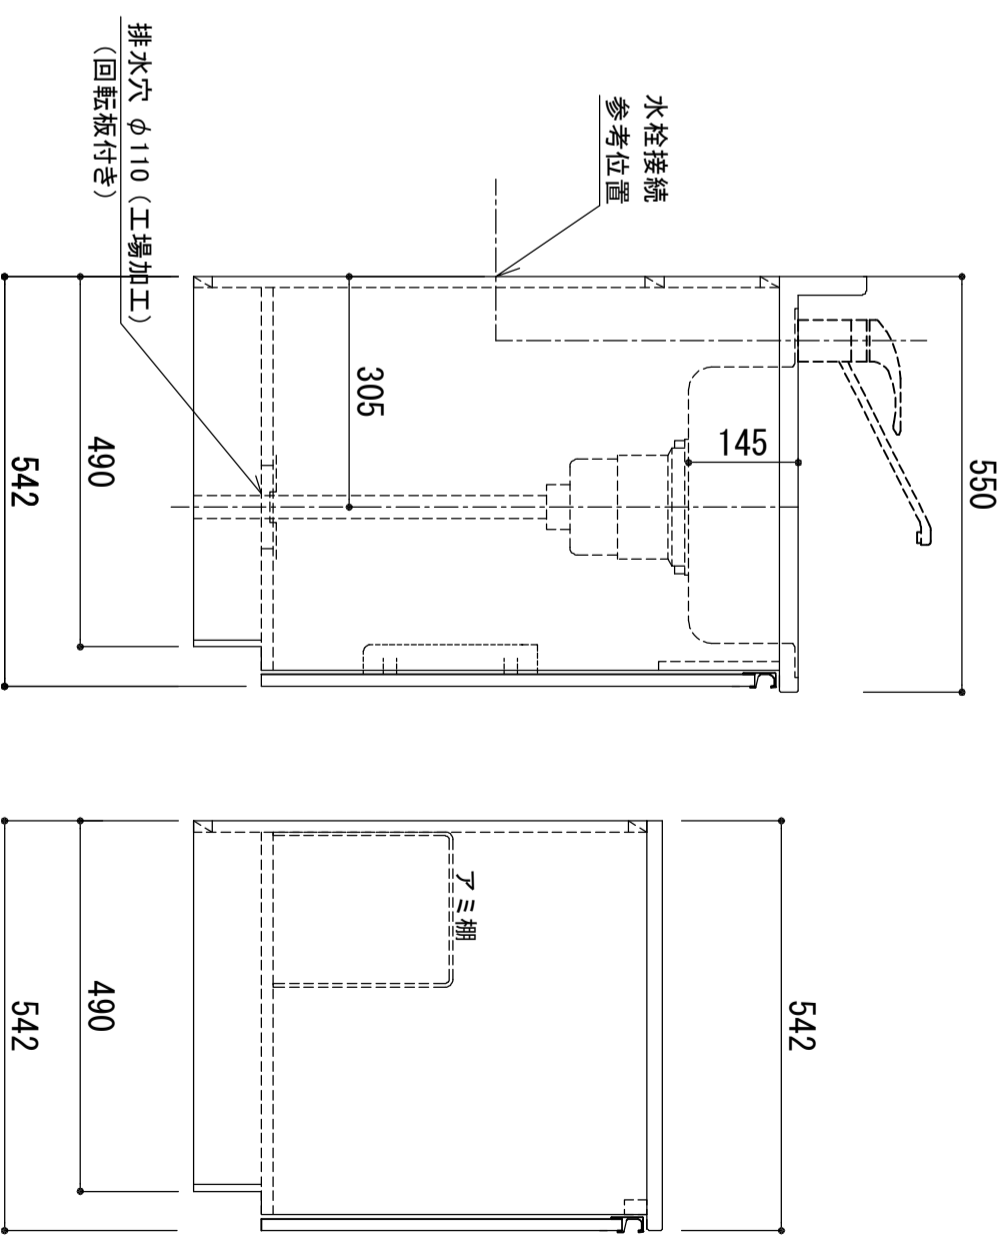

天板	SUS-430 ステンレス0.5t (エンボス仕上)
シンク	SUS-430 ステンレス0.4t 静音シンク
木部本体	ウレタソコート化粧ボード (PB)
側板	消臭コーティング合板
背板	EBコート化粧板
地板	ウレタソコート化粧ボード (PB)
扉	ウレタソコート化粧ボード (PB) (W)はEBコート仕上 (SW)は鏡面仕上げ ウレタソコート化粧ボード (PB) 木ロテアツ巻 アルミ製 ラインハンドル
裏	スライドヒンジ
取っ手	スライドヒンジ
排水金具	180φ大型排水トラツツ付 (カゴ・排水ロフト付)
ホース	塩化ビニール蛇腹30φ×80cm (回転板付)
包丁差し	ポリプロピレン製 4本収納
網棚	クイヤービニールコーティング

※ 弊社製品はすべてF☆☆☆☆に対応しております。