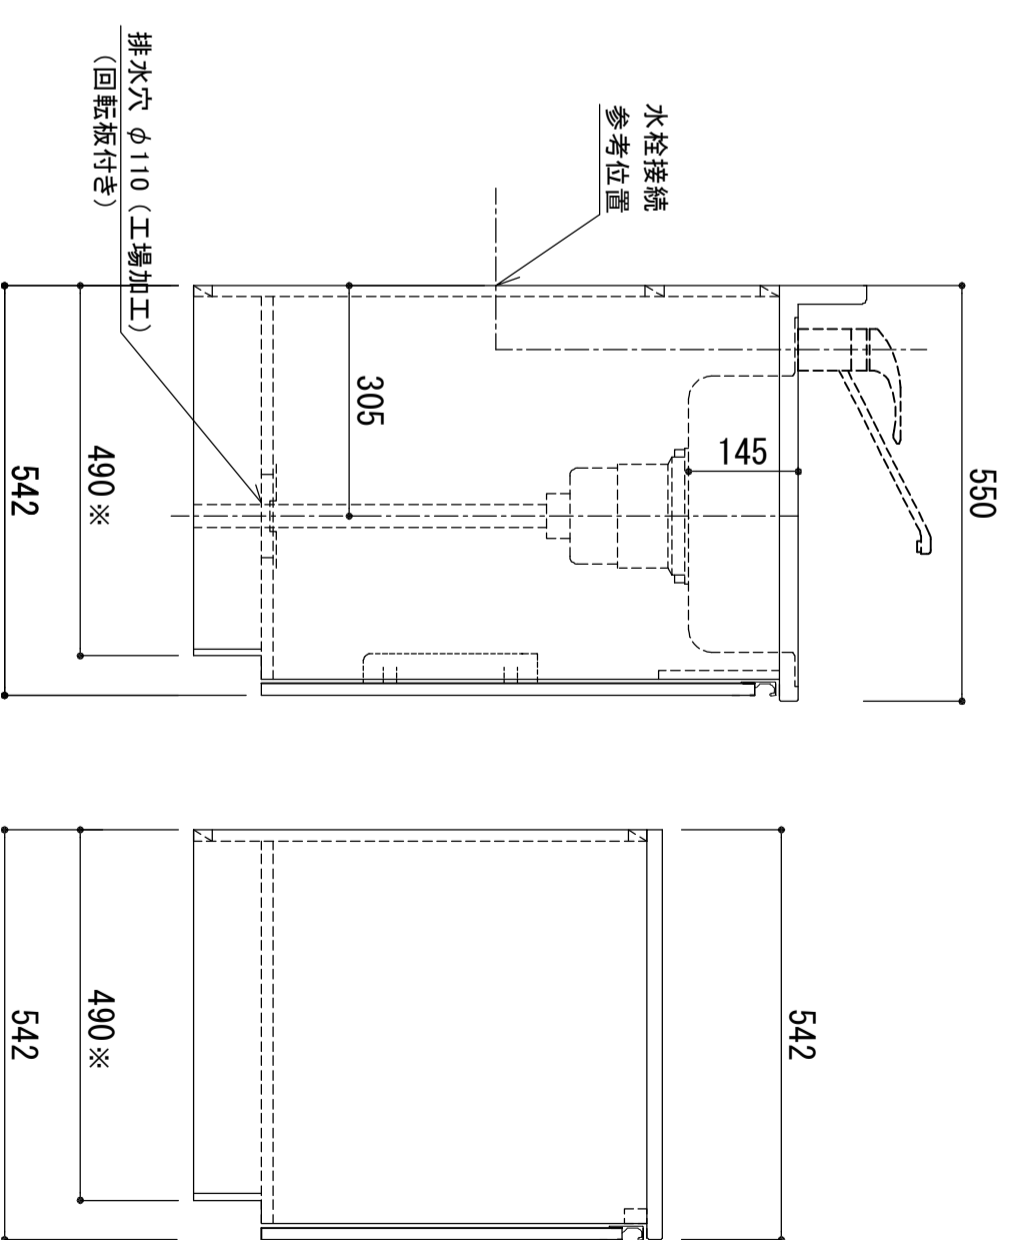

天板	SUS-430 ステンレス0.5t (エンボス仕上)
シンク	SUS-430 ステンレス0.4t 静音シンク
木部本体	ウレタソコト化粧ボード (PB)
側板	消臭コーティング合板
背板	EBコート化粧板
地板	アロコート (PB)
扉	(SW)は鏡面仕上げ ウレタソコト化粧ボード (PB)
裏	木口
取っ手	アルミ製 ラインハンドル
丁番	スライドピンジ
排水金具	180φ大型排水トラップ付 (カゴ・排水口プレート付)
ホース	塩化ビニール蛇腹30φ×80cm (回転板付)
包丁差し	ポリプロピレン製 4本収納

※巾木奥行(D) (M)はD496

品番 **KW-1200SG L**

A10 アイ才産業株式会社
アイオシステムキッチン事業部