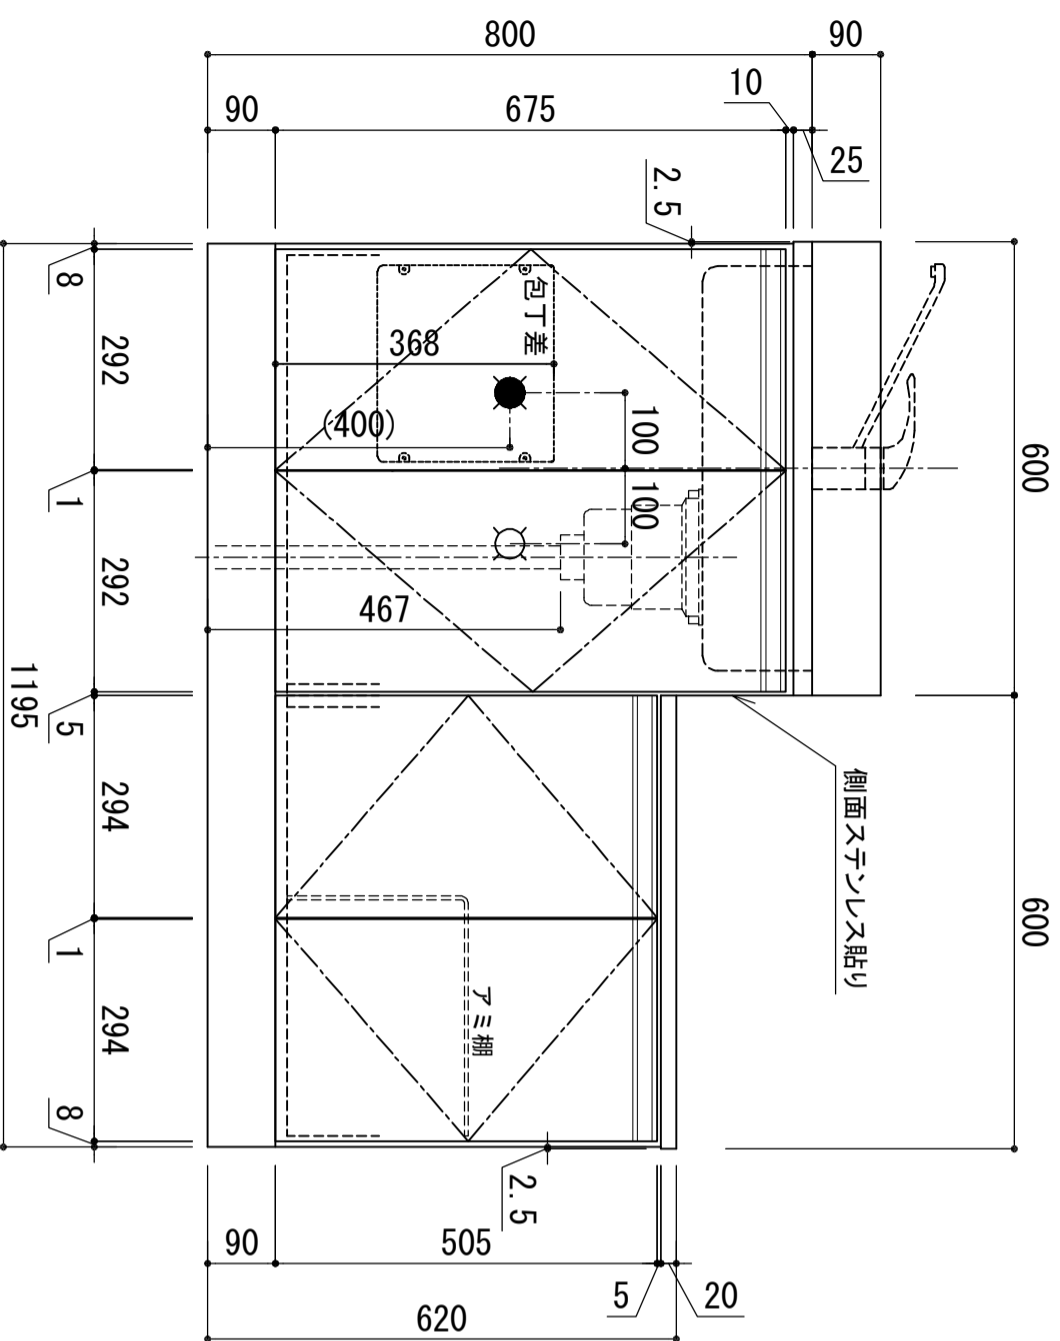

天板	SUS-430 ステンレス0.5t (エンボス仕上)
シンク	SUS-430 ステンレス0.4t 静音シンク
木部本体	ウレタソコト化粧ボード (PB)
側板	消臭コーティング合板
背板	EBコート化粧板
地板	ウレタソコト化粧ボード (PB)
扉	ウレタソコト化粧ボード (PB) (W)はEBコート仕上 (SW)は鏡面仕上げ ウレタソコト化粧ボード (PB)
裏	木口
取っ手	アルミ製 ラインハンドル
丁番	スライドピンジ
排水金具	180φ大型排水トラップ付 (カゴ・排水ロケット付)
ホース	塩化ビニール蛇腹30φ×80cm (回転板付)
包丁差し	ポリプロピレン製 4本収納
網棚	クイヤービニールコーティング