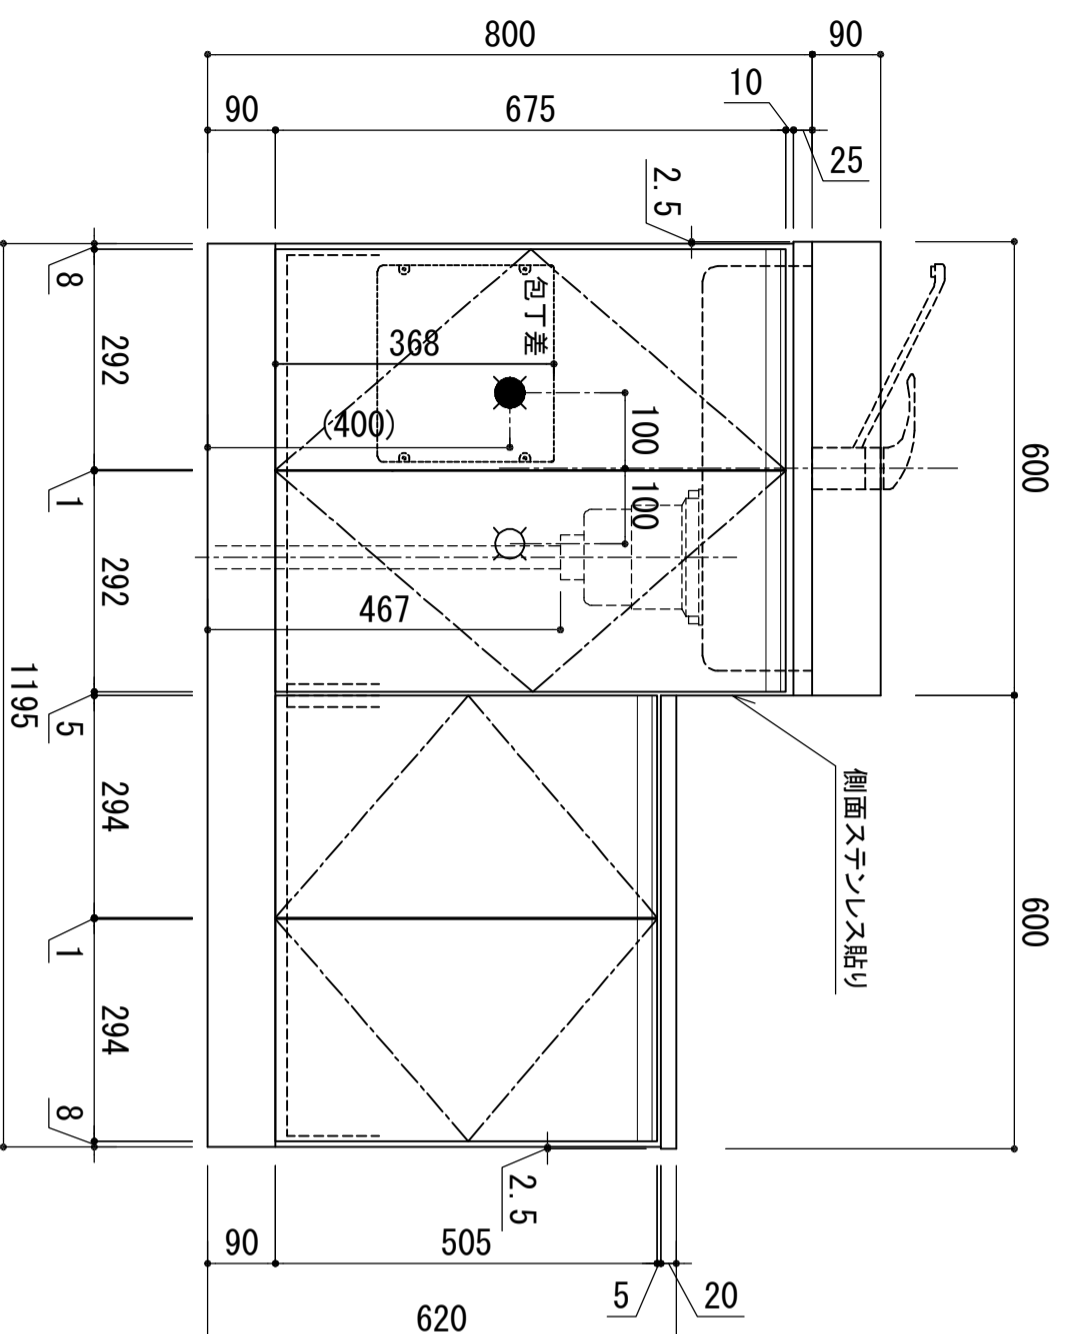

天板	SUS-430 ステンレス0.5t (エンボス仕上)
シンク	SUS-430 ステンレス0.4t 静音シンク
木部本体	ウレタソコト化粧ボード (PB)
側板	消臭コーティング合板
背板	EBコート化粧板
地板	アロコート (PB)
扉	(SW)は鏡面仕上げ ウレタソコト化粧ボード (PB)
裏	木口
取っ手	アルミ製 ラインハンドル
丁番	スライドピンジ
排水金具	180φ大型排水トラップ付 (カゴ・排水口プレート付)
ホース	塩化ビニール蛇腹30φ×80cm (回転板付)
包丁差し	ポリプロピレン製 4本収納

※巾木奥行(D) (M)はD496

品番 **KW-1200SG L**

A10 アイ才産業株式会社
アイオシステムキッチン事業部