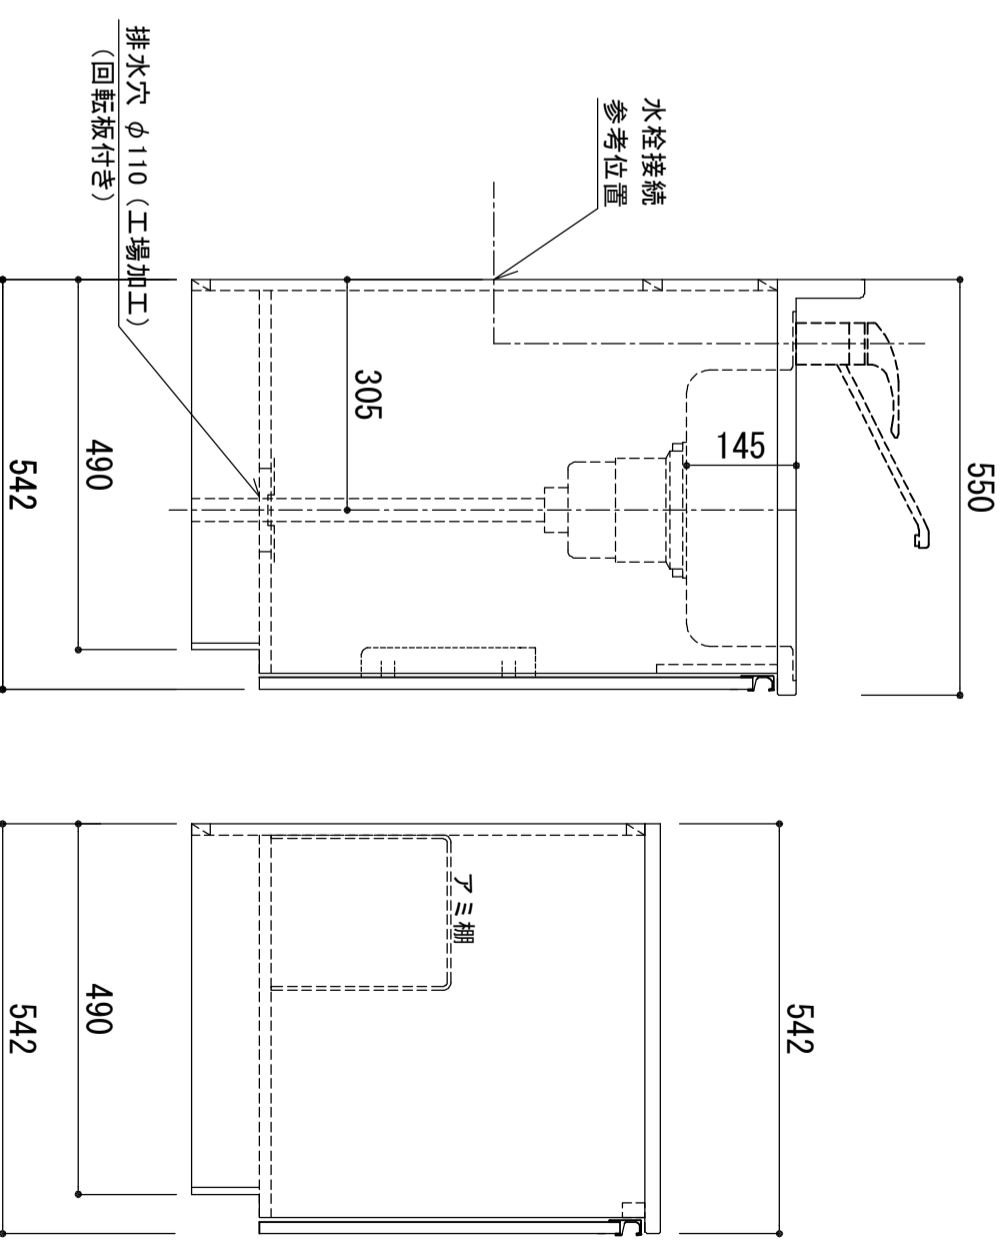

天板	SUS-430 ステンレス0.5t (エンボス仕上)
シンク	SUS-430 ステンレス0.4t 静音シンク
木部本体	ウレタソコト化粧ボード (PB)
側板	消臭コーティング合板
背板	EBコート化粧板
地板	ウレタソコト化粧ボード (PB)
扉	ウレタソコト化粧ボード (PB) (W)はEBコート仕上 (SW)は鏡面仕上げ ウレタソコト化粧ボード (PB)
裏	木口
取っ手	アルミ製 ラインハンドル
丁番	スライドピンジ
排水金具	180φ大型排水トラップ付 (カゴ・排水ロケット付)
ホース	塩化ビニール蛇腹30φ×80cm (回転板付)
包丁差し	ポリプロピレン製 4本収納
網棚	クイヤービニールコーティング