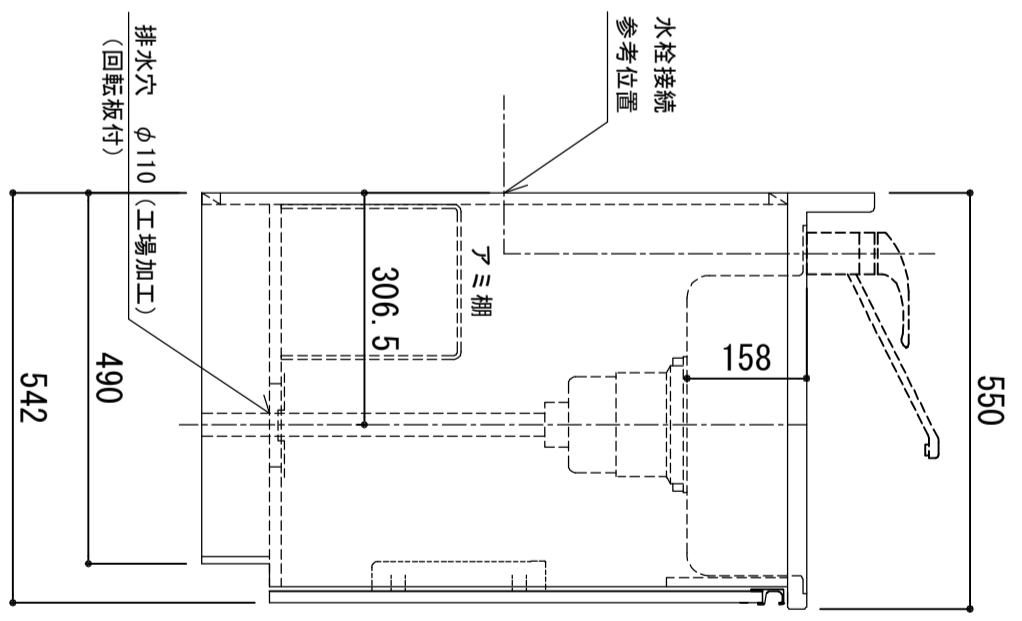

天板	SUS-430 ステンレス0.5t (エンボス仕上)
シンク	SUS-430 ステンレス0.4t 静音シンク
木部本体	ウレタソコト化粧ボード (PB) 消臭コーティング合板
側板	EBコート化粧板
背板	ウレタソコト化粧ボード (PB)
地板	(W)はEBコート仕上
裏	ウレタソコト化粧ボード (PB)
木口	木ロテーゾ巻
取っ手	アルミ製 ラインハンドル
丁番	スライドヒンジ
排水金具	180φ大型排水トラップ付 (カゴ・排水ロケット付)
ホース	塩化ビニール蛇腹30φ x 80cm (回転板付)
包丁差し	ポリプロピレン製 4本収納
網棚	クイヤービニールコーティング

※ 弊社製品はすべてF☆☆☆☆に対応しております。
※ 左シンクは本図の左右対称です。

品番
KW-1200 R

アイオ産業株式会社
アイオシステムキッチン事業部