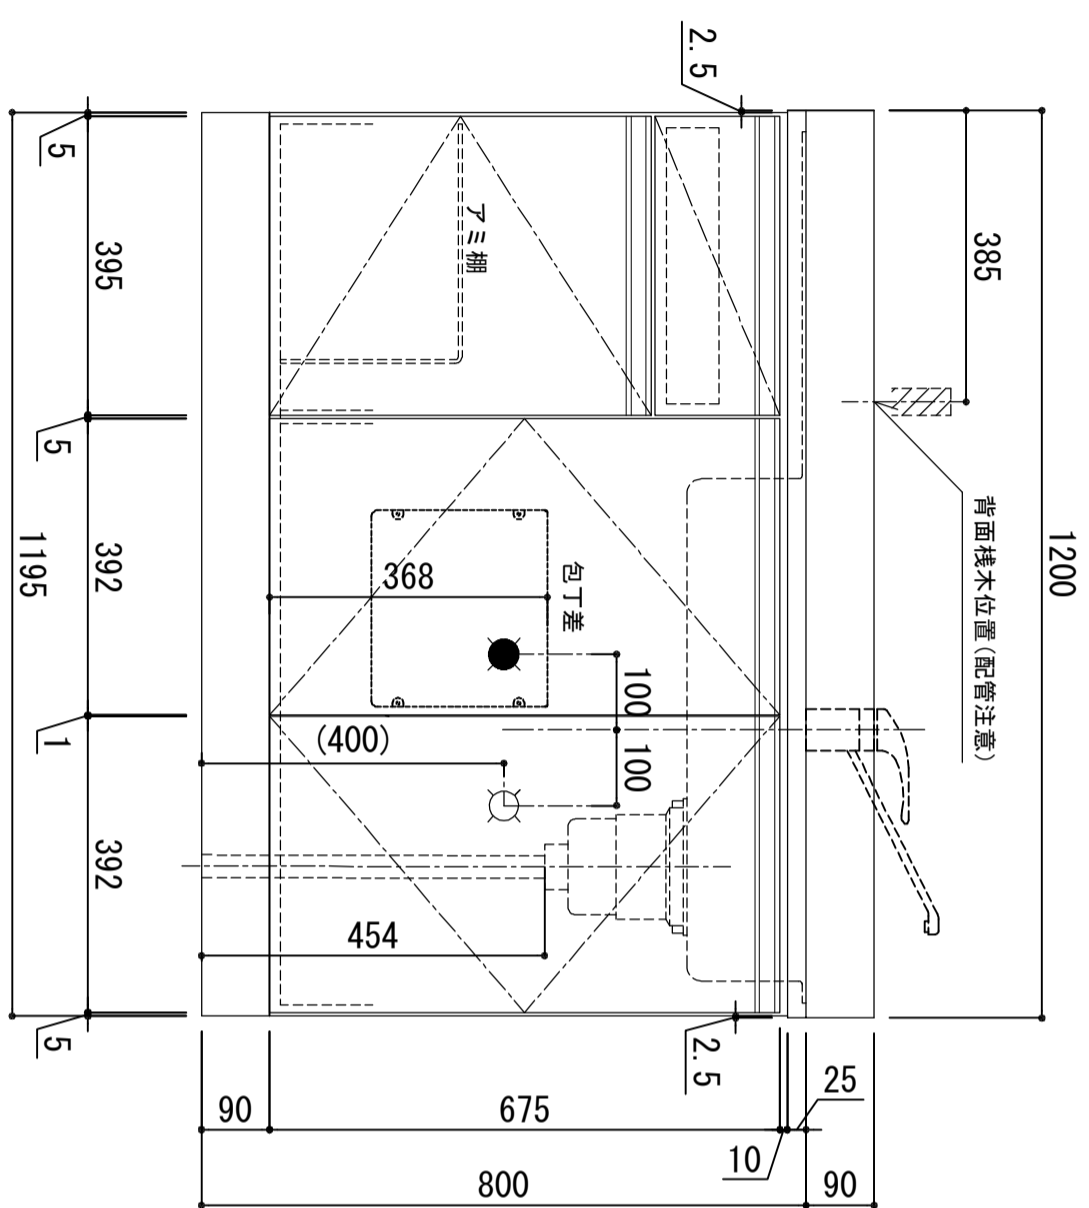

天板	SUS-430 ステンレス0.5t (エンボス仕上)
シンク	SUS-430 ステンレス0.4t 静音シンク
木部本体	ウレタソコト化粧ボード (PB) 消臭コーティング合板
側板	EBコート化粧板
背板	ウレタソコト化粧ボード (PB)
地板	(W)はEBコート仕上
裏	ウレタソコト化粧ボード (PB)
木口	木ロテーゾ巻
取っ手	アルミ製 ラインハンドル
丁番	スライドヒンジ
排水金具	180φ大型排水トラップ付 (カゴ・排水ロケット付)
ホース	塩化ビニール蛇腹30φ x 80cm (回転板付)
包丁差し	ポリプロピレン製 4本収納
網棚	クイヤービニールコーティング

※ 弊社製品はすべてF☆☆☆☆に対応しております。
※ 左シンクは本図の左右対称です。

品番
KW-1200 R

アイオ産業株式会社
アイオシステムキッチン事業部