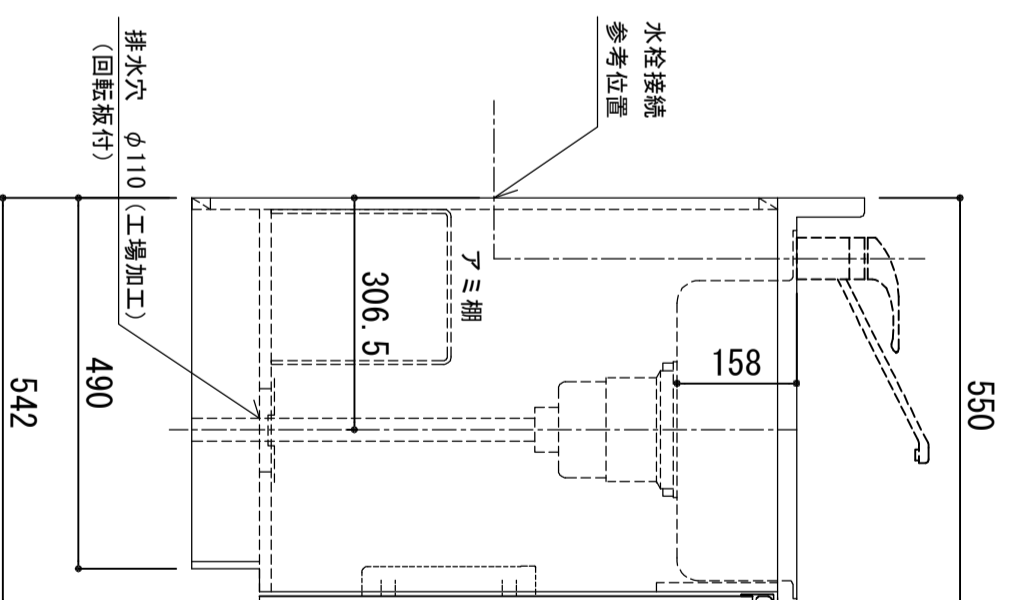

天板	SUS-430 ステンレス0.5t (エンボス仕上)
シンク	SUS-430 ステンレス0.4t 静音シンク
木部本体	ウレタソコート化粧ボード (PB) 消臭コーティング合板
側板	ウレタソコート化粧ボード (PB)
背板	(W)はEBコート仕上
地板	ウレタソコート化粧ボード (PB)
裏	木ロレーゾ巻
取っ手	アルミ製 ラインハンドル
丁番	スライドヒンジ
排水金具	180φ大型排水トラップ付 (カゴ・排水ローレット付)
ホース	塩化ビニール蛇腹30φ×80cm (回転板付)
包丁差し	ポリプロピレン製 4本収納
網棚	ワイヤービニールコーティング

※ 弊社製品はすべてF☆☆☆☆に対応しております。
※ 右シンクは本図の左右対称です。

品番

KW-1200 L

アイ才産業株式会社
アイオシステムキッチン事業部