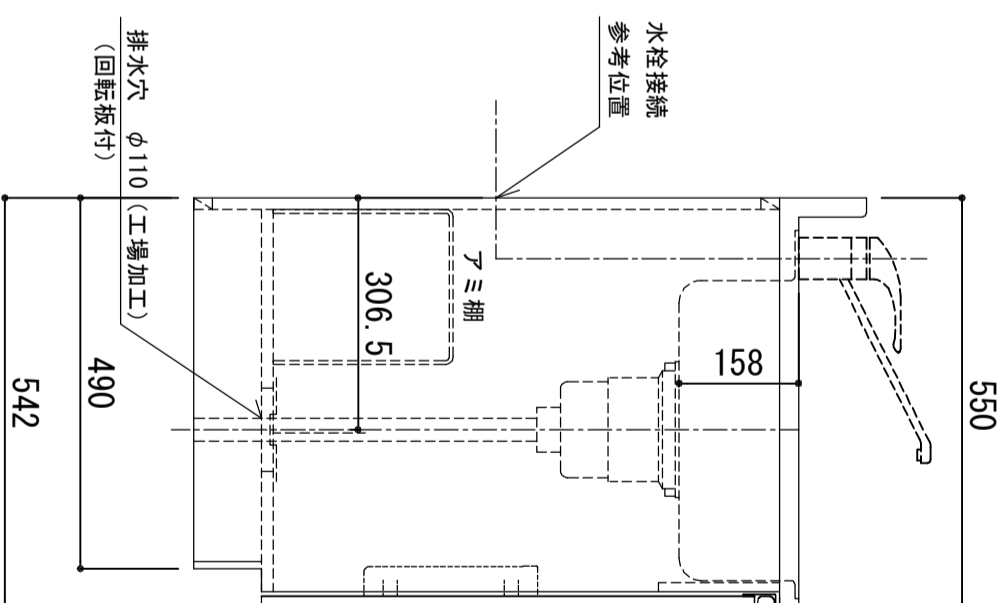

天板	SUS-430 ステンレス0.5t (エンボス仕上)
シンク	SUS-430 ステンレス0.4t 静音シンク
木部本体	ウレタソコト化粧ボード (PB) 消臭コーティング合板
側板	ウレタソコト化粧ボード (PB)
背板	(W)はEBコート仕上 ウレタソコト化粧ボード (PB)
地板	木ロテーゾ巻 アルミ製 ラインハンドル
裏	スライドヒンジ
裏口	180φ大型排水トラップ付 (カゴ・排水ロケット付)
取っ手	塩化ビニール蛇腹30φ x 80cm (回転板付)
丁番	ポリプロピレン製 4本収納
排水金具	ワイヤービニールコーティング
ホース	
包丁差し	
網棚	

※ 弊社製品はすべてF☆☆☆☆に対応しております。  
※ 左シンクは本図の左右対称です。

品番

KW-1100 R

アイ才産業株式会社

アイオシステムキッチン事業部