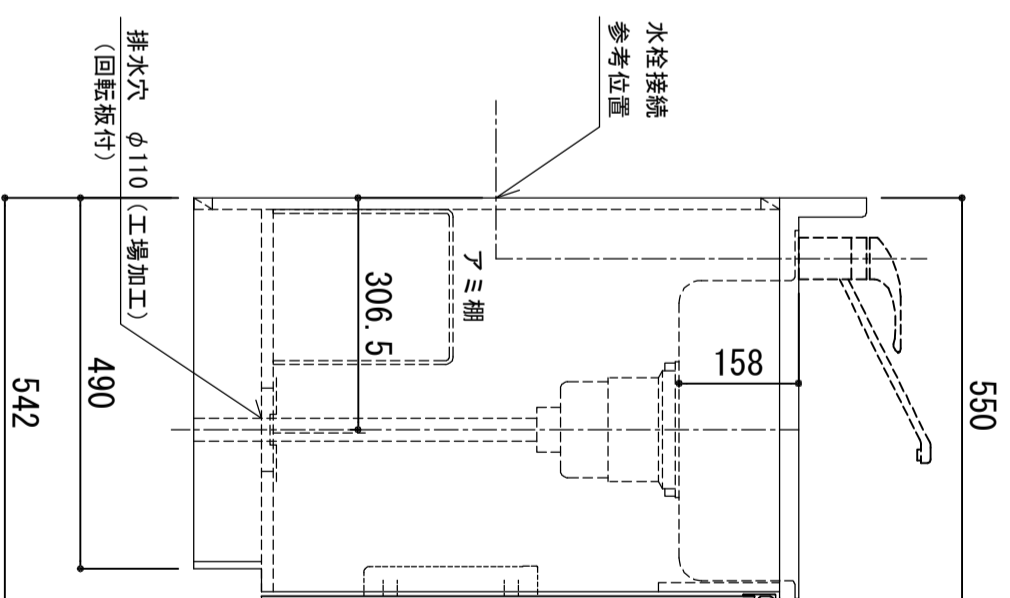

天板	SUS-430 ステンレス0.5t (エンボス仕上)
シンク	SUS-430 ステンレス0.4t 静音シンク
木部本体	ウレタソコート化粧ボード (PB) 消臭コーティング合板
側板	EBコート化粧板
背板	ウレタソコート化粧ボード (PB)
地板	(W)はEBコート仕上 ウレタソコート化粧ボード (PB)
扉	裏 木口 取っ手
扉	アルミ製 ラインハンドル
丁番	スライドヒンジ
排水金具	180φ大型排水トラップ付 (カゴ・排水ロフト付)
ホース	塩化ビニール蛇腹30φ x 80cm (回転板付)
包丁差し	ポリプロピレン製 4本収納
網棚	ワイヤービニールコーティング

※ 弊社製品はすべてF☆☆☆☆に対応しております。
※ 右シンクは本図の左右対称です。

品番
KW-1100 L

アイ才産業株式会社
アイオシステムキッチン事業部