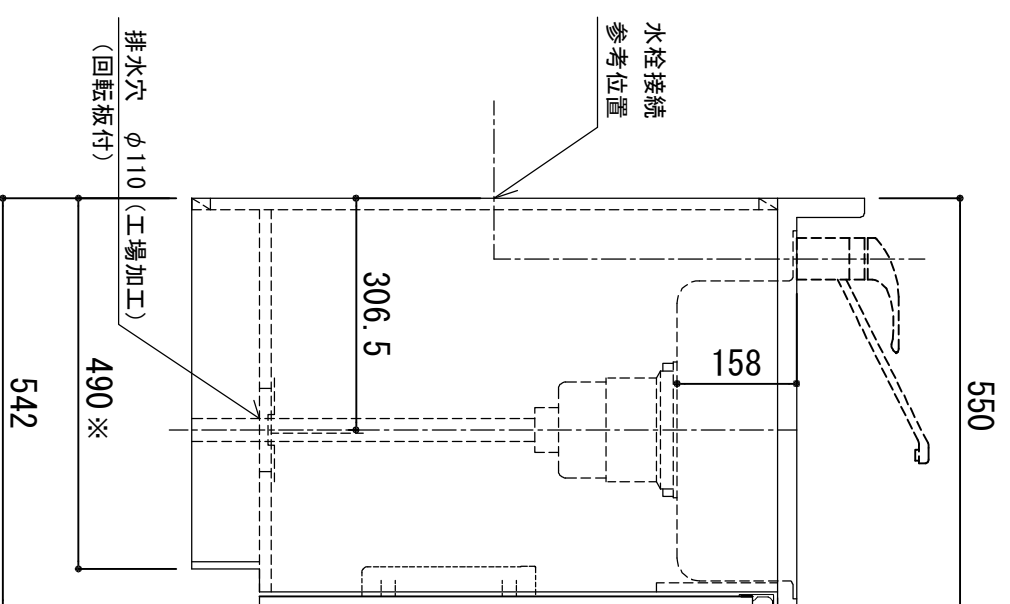

天板	SUS-430 ステンレス0.5t (エンボス仕上)
シンク	SUS-430 ステンレス0.4t 静音シンク
木部本体	ウレタソコート化粧ボード (PB)
側板	消臭コーティング合板
背板	EBコート化粧板
地板	フレイコート (PB)
扉	(SW)は鏡面仕上げ ウレタソコート化粧ボード (PB)
裏	木ロテーゾ巻
取っ手	アルミ製 ラインハンドル
丁番	スライドヒンジ
排水金具	180φ大型排水トラップ付 (カク・排水ローレット付)
ホース	塩化ビニール蛇腹30φ×80cm (回転板付)
包丁差し	ポリプロピレン製 4本収納

※ 弊社製品はすべてF☆☆☆☆に対応しております。  
※ 右シンクは本図の左右対称です。

※巾木奥行 (D) (M) はD496

品番

KW-1100 L

アイ才産業株式会社

アイオシステムキッチン事業部