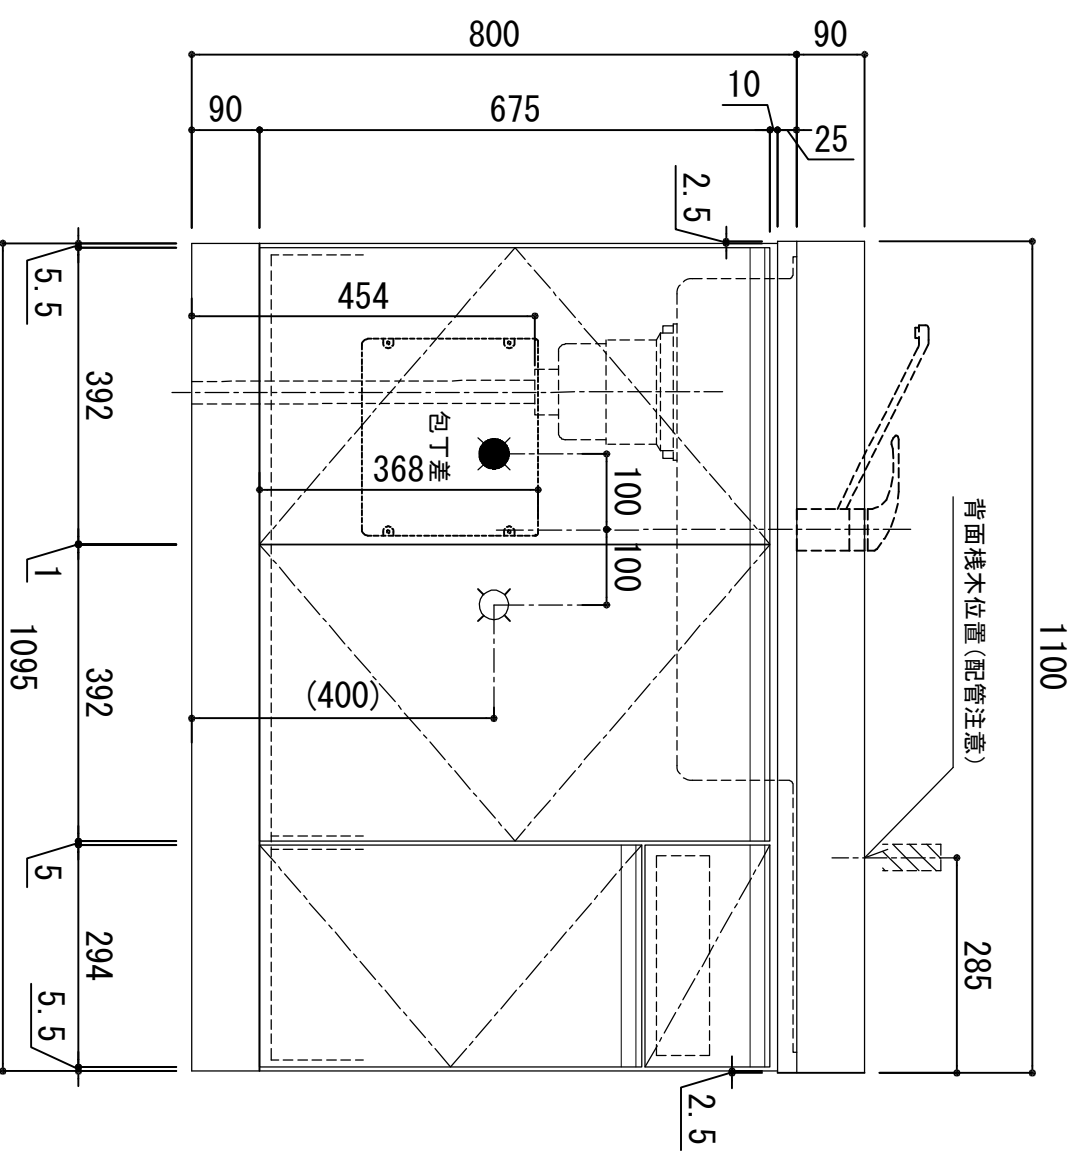

天板	SUS-430 ステンレス0.5t (エンボス仕上)
シンク	SUS-430 ステンレス0.4t 静音シンク
木部本体	ウレタソコート化粧ボード (PB)
側板	消臭コーティング合板
背板	EBコート化粧板
地板	フレイコート (PB)
扉	(SW)は鏡面仕上げ ウレタソコート化粧ボード (PB)
裏	木ロテーゾ巻
取っ手	アルミ製 ラインハンドル
丁番	スライドヒンジ
排水金具	180φ大型排水トラップ付 (カク・排水ローレット付)
ホース	塩化ビニール蛇腹30φ×80cm (回転板付)
包丁差し	ポリプロピレン製 4本収納

※ 弊社製品はすべてF☆☆☆☆に対応しております。  
※ 右シンクは本図の左右対称です。

※巾木奥行 (D) (M) はD496

品番

KW-1100 L

アイ才産業株式会社

アイオシステムキッチン事業部